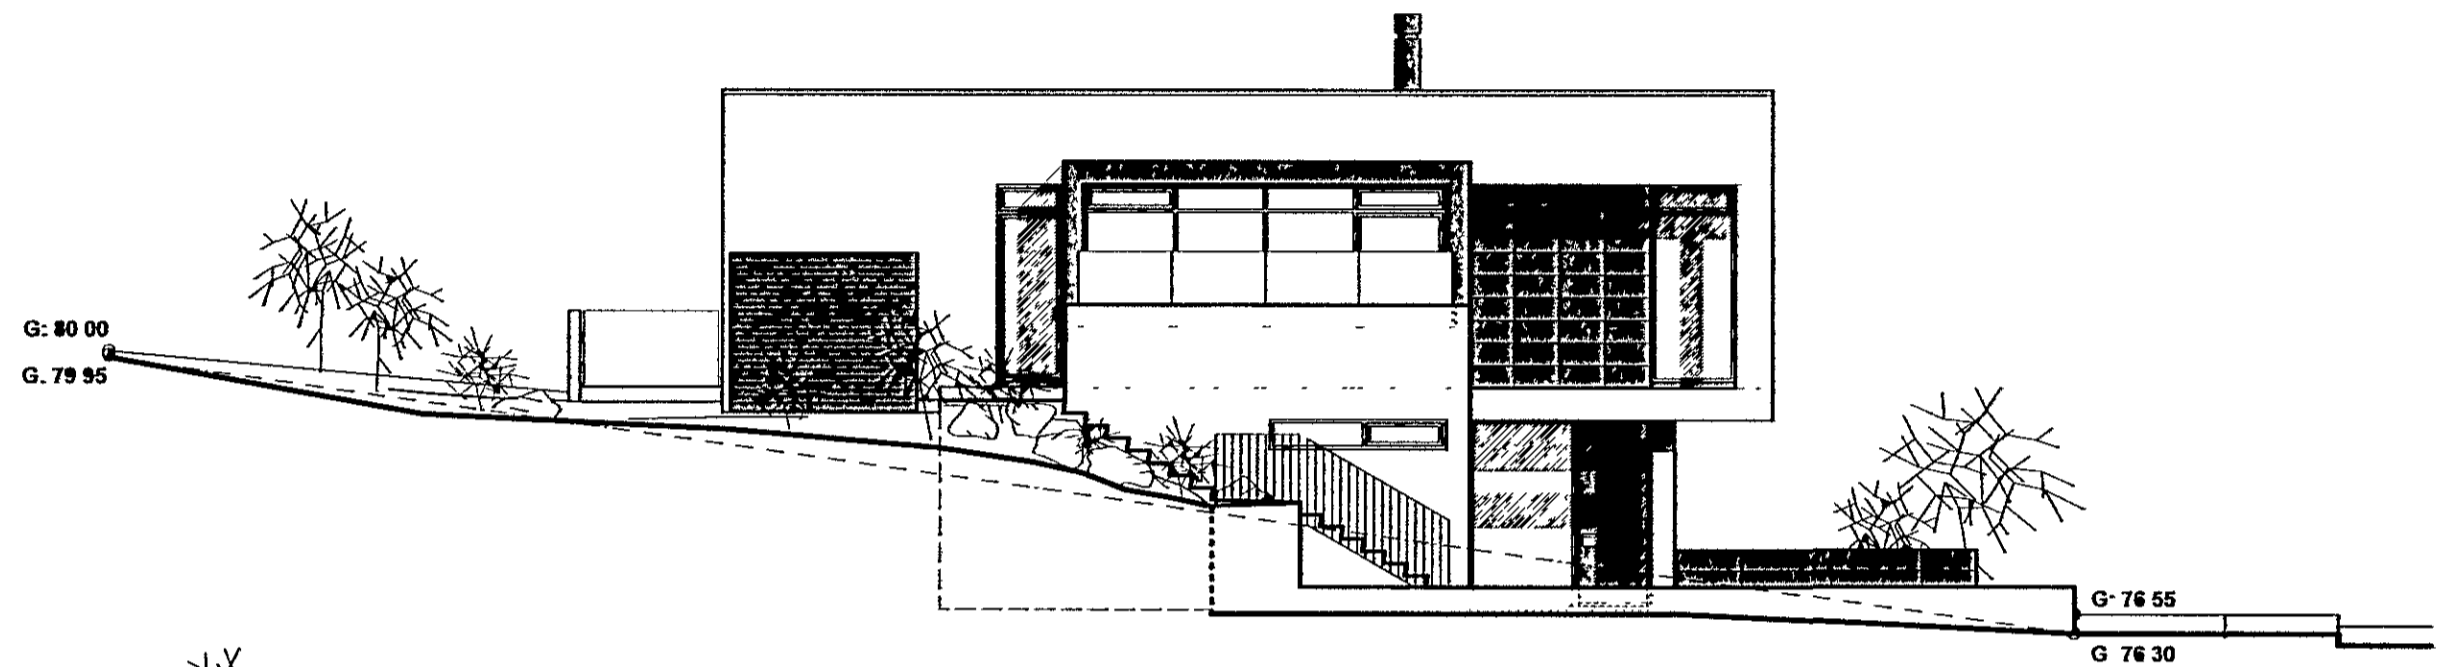

ÚTLIT AUSTUR

Samþykkt þann

08 MAY 2014

Byggingafulltrúinn í Hafnarfirði
Fh Sigurður Steinar Jónsson

ÚTLIT SUÐUR

ÚTLIT VESTUR
-með steypu handröð/vegg

ÚTLIT NORÐUR
-án stoð-/skjólveggs

BREYTINGAR:

1. 25 4 14 - Breytingar á einangrun, útveggaklæðningum, sorpgeymslu og innihurðum. Skjólvegg úr glen bætt við á verönd 2 hæðar.
- 2.
- 3.

FURUÁS 43 HAFNARFIRÐI

ADALUPPDRAÐTÚR

Útlit

1.04

Dags 03 07 07

M kv 1 100