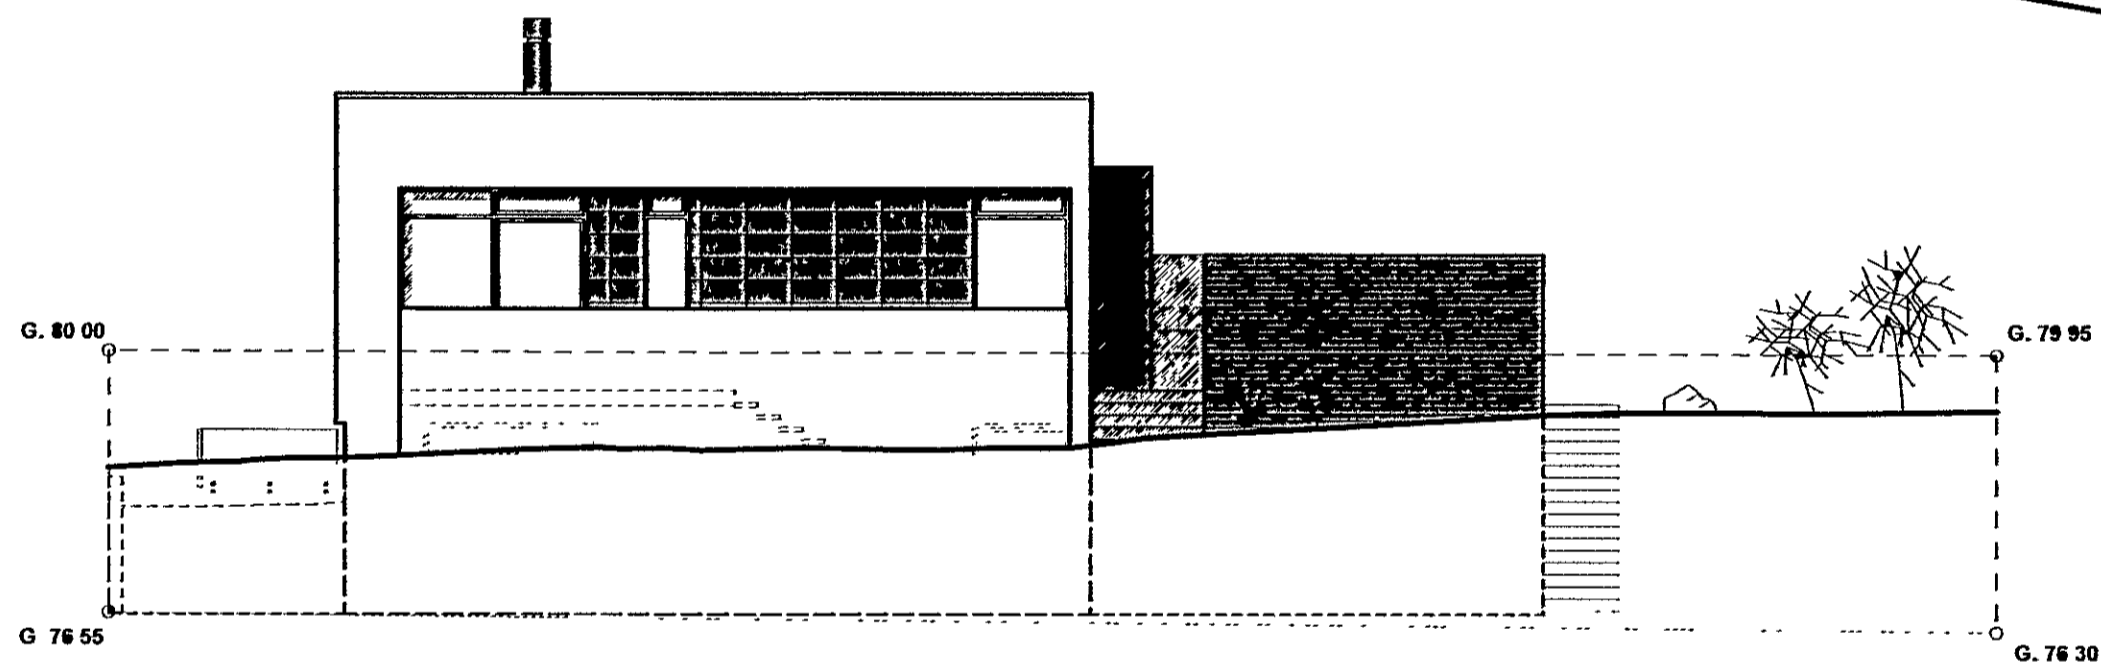

ÚTLIT AUSTUR

Samþykkt þann

08 MAY 2014

Byggingafulltrúinn í Hafnarfirði
Fh Sigurður Steinar Jónsson

ÚTLIT SUÐUR

ÚTLIT VESTUR
-með steypu handröð/vegg

ÚTLIT NORÐUR
-án stoð-/skjólveggs

BREYTINGAR:

1. 25 4 14 - Breytingar á einangrun, útveggaklæðningum, sorpgeymslu og innihurðum. Skjólvegg úr glen bætt við á verönd 2 hæðar.
- 2.
- 3.

FURUÁS 43 HAFNARFIRÐI

ADALUPPDRAÐTÚR

Útlit

1.04

Dags 03 07 07

M kv 1 100