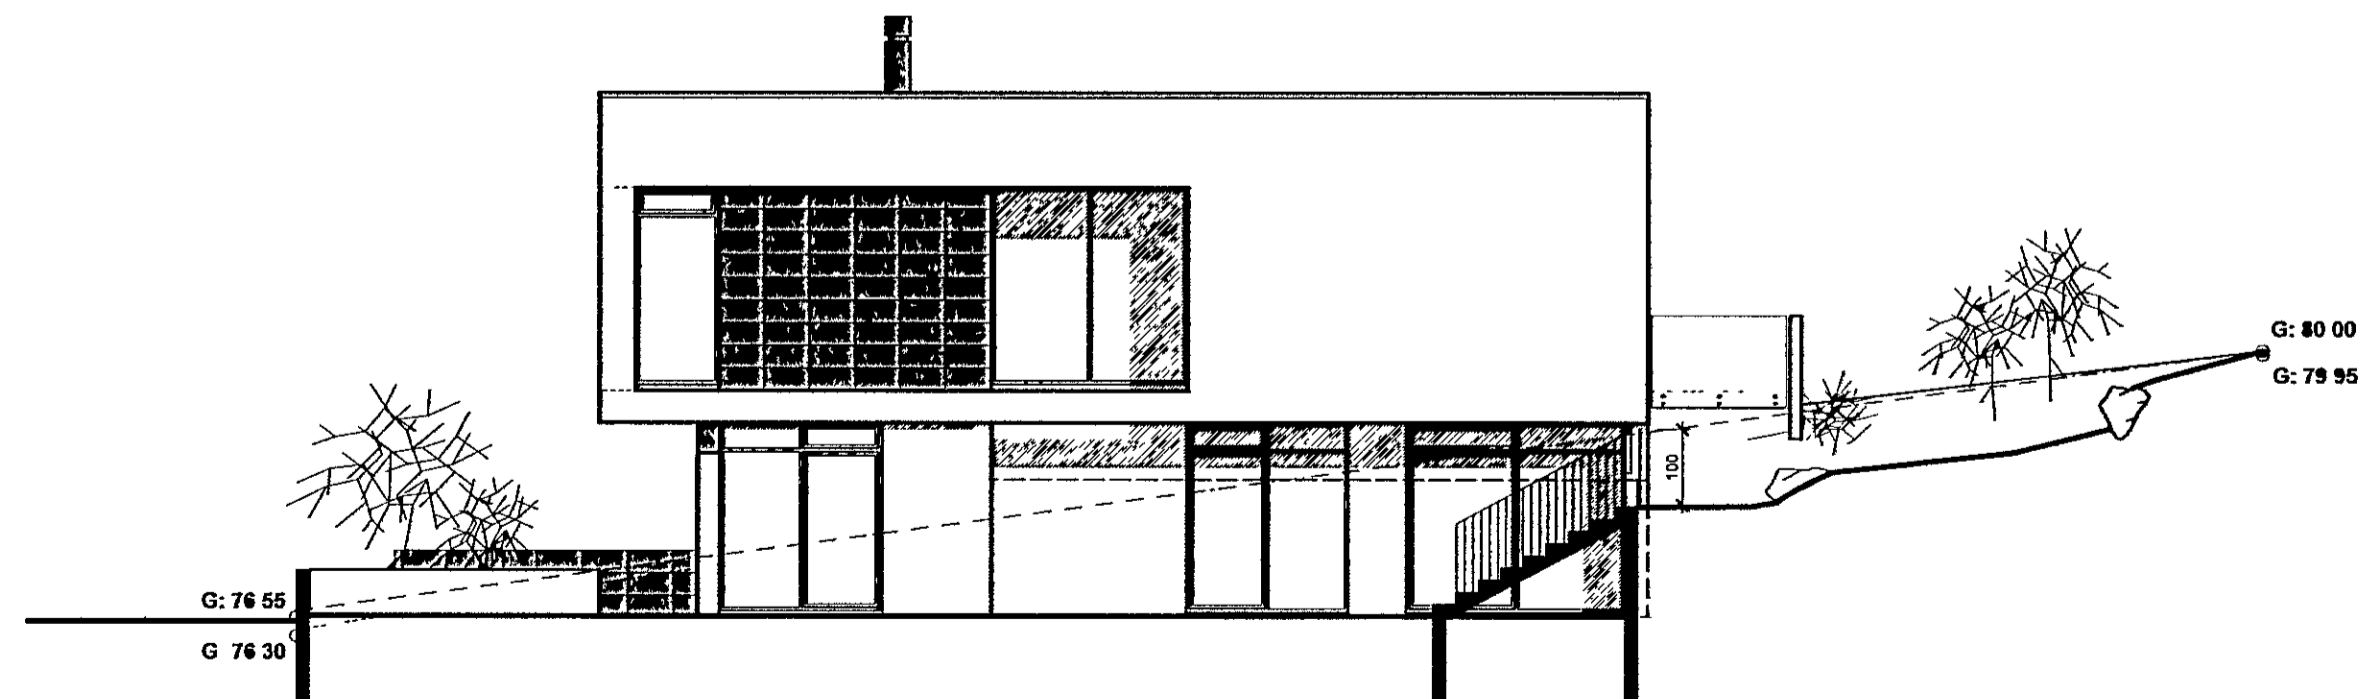

ÚTLIT AUSTUR

Samþykkt þann

08 MAY 2014

Byggingafulltrúinn í Hafnarfirði
Fh Sigurður Steinar Jónsson

ÚTLIT SUÐUR

ÚTLIT VESTUR
-með steypu handröð/vegg

ÚTLIT NORÐUR
-án stoð-/skjólveggs

BREYTINGAR:

1. 25 4 14 - Breytingar á einangrun, útveggaklæðningum, sorpgeymslu og innihurðum. Skjólvegg úr glen bætt við á verönd 2 hæðar.
- 2.
- 3.

FURUÁS 43 HAFNARFIRÐI

ADALUPPDRAÐTÚR

Útlit

1.04

Dags 03 07 07

M kv 1 100