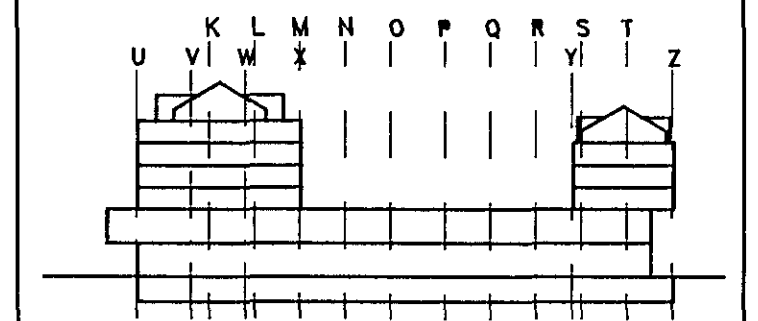

NR	FJÖLDI	BREYTINGAR	DAGS SAMP.

06 SEP. 1994

**MIDBÆR**  
**HAFNARFJARÐAR**  
 FJARÐARGATA 13-15

TEIKNISTOFA ERLINGS G PEDERSEN  
 ARKITEKT FAI  
 STÓRHÖFÐI 17 - 112 REYKJAVÍK  
 SÍMI: 680088

HEITI  
 DEILI  
 UTANHÜSSKLÆDNINGAR  
 SUÐURINNGANGI  
 SÓLUR, ÚTVEGGIR