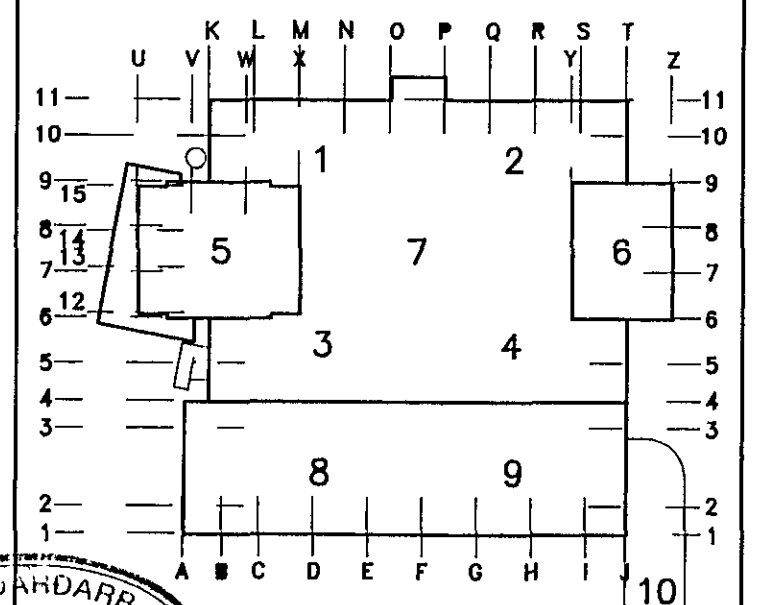

NR	FJÖLDI	BREYTINGAR	DAGS SAMP.

06 SEP. 1994

**MIDBÆR**  
**HAFNARFJARÐAR**  
 FJARÐARGATA 13-15

TEIKNISTOFA ERLINGS G PEDERSEN  
 ARKITEKT FAI  
 STÓRHÖFÐI 17 - 112 REYKJAVÍK  
 SÍMI: 680088

HEITI  
 DEILI  
 UTANHÜSSKLÆDNINGAR  
 SUÐURINNGANGI  
 SÓLUR, ÚTVEGGIR