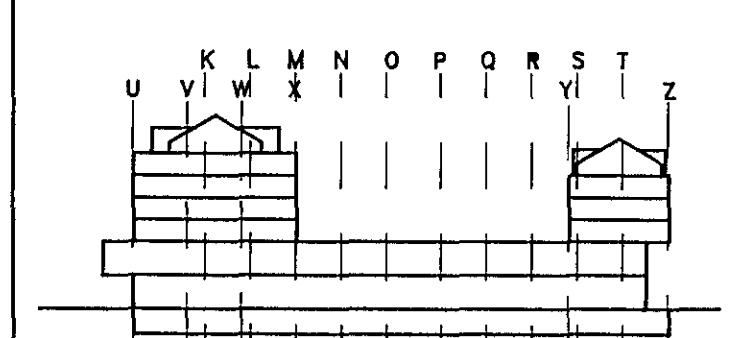

ATH:
SJA ENNFREMUR SÉRTEIKNINGAR
GLUGGAFRAMLEIDANDA
VARDANDI FRÁGANG VID GLUGGA

NR	FJOLDI	BREYTINGAR	DAGS	SAMP