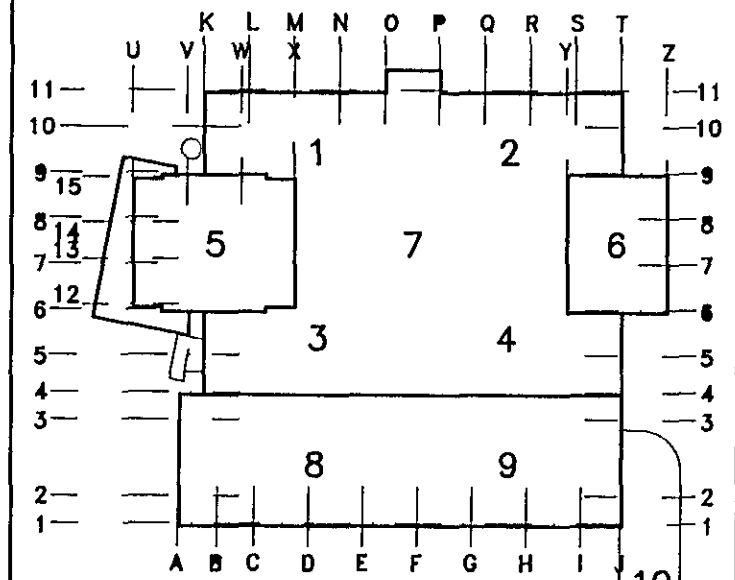

ATH:
SJA ENNFREMUR SÉRTEIKNINGAR
GLUGGAFRAMLEIDANDA
VARDANDI FRÁGANG VID GLUGGA

NR	FJOLDI	BREYTINGAR	DAGS	SAMP