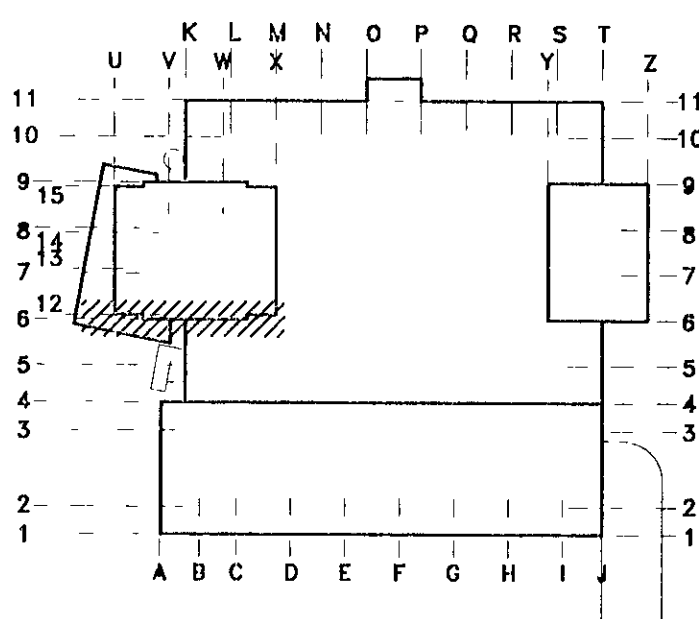

MIDBÆR
HAFNARFJARÐAR
FJARÐARGATA 13-15

ALFA
Verkfræðistofa h.f.
Consulting Engineers
Armula 15, 108 Reykjavík
Sími 91-684890 Fax 91-684890

GRIND FYRIR
ÚTVEGGJAKLÆDNINGU
HLIDARMYND

MAK 1 50 / / / /

FRÁKLIPT: SP TEIKNAD: SP VEIÐFARIR: SZ SAMB: SZ

ÁR: 27 / 6 1994

TEIKNING NÚM: 9401-B-26 DREYTING NÚM: