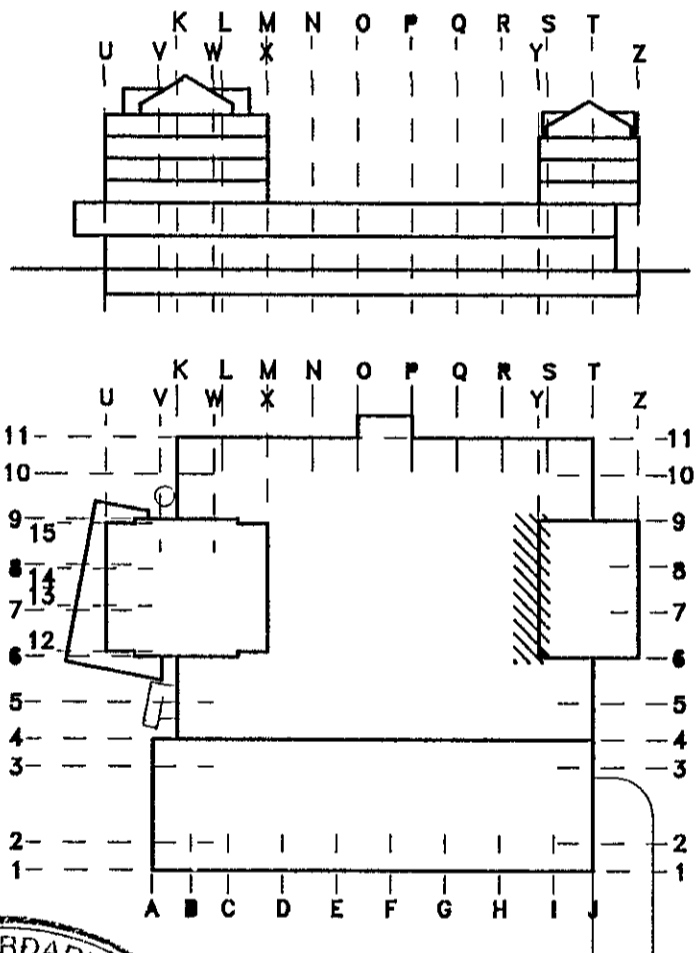

SKÝRINGAR
SJÁ TEIKNINGU 9401-B-31

NR	FJÖLDI	BREYTINGAR	DAGS	SAMP