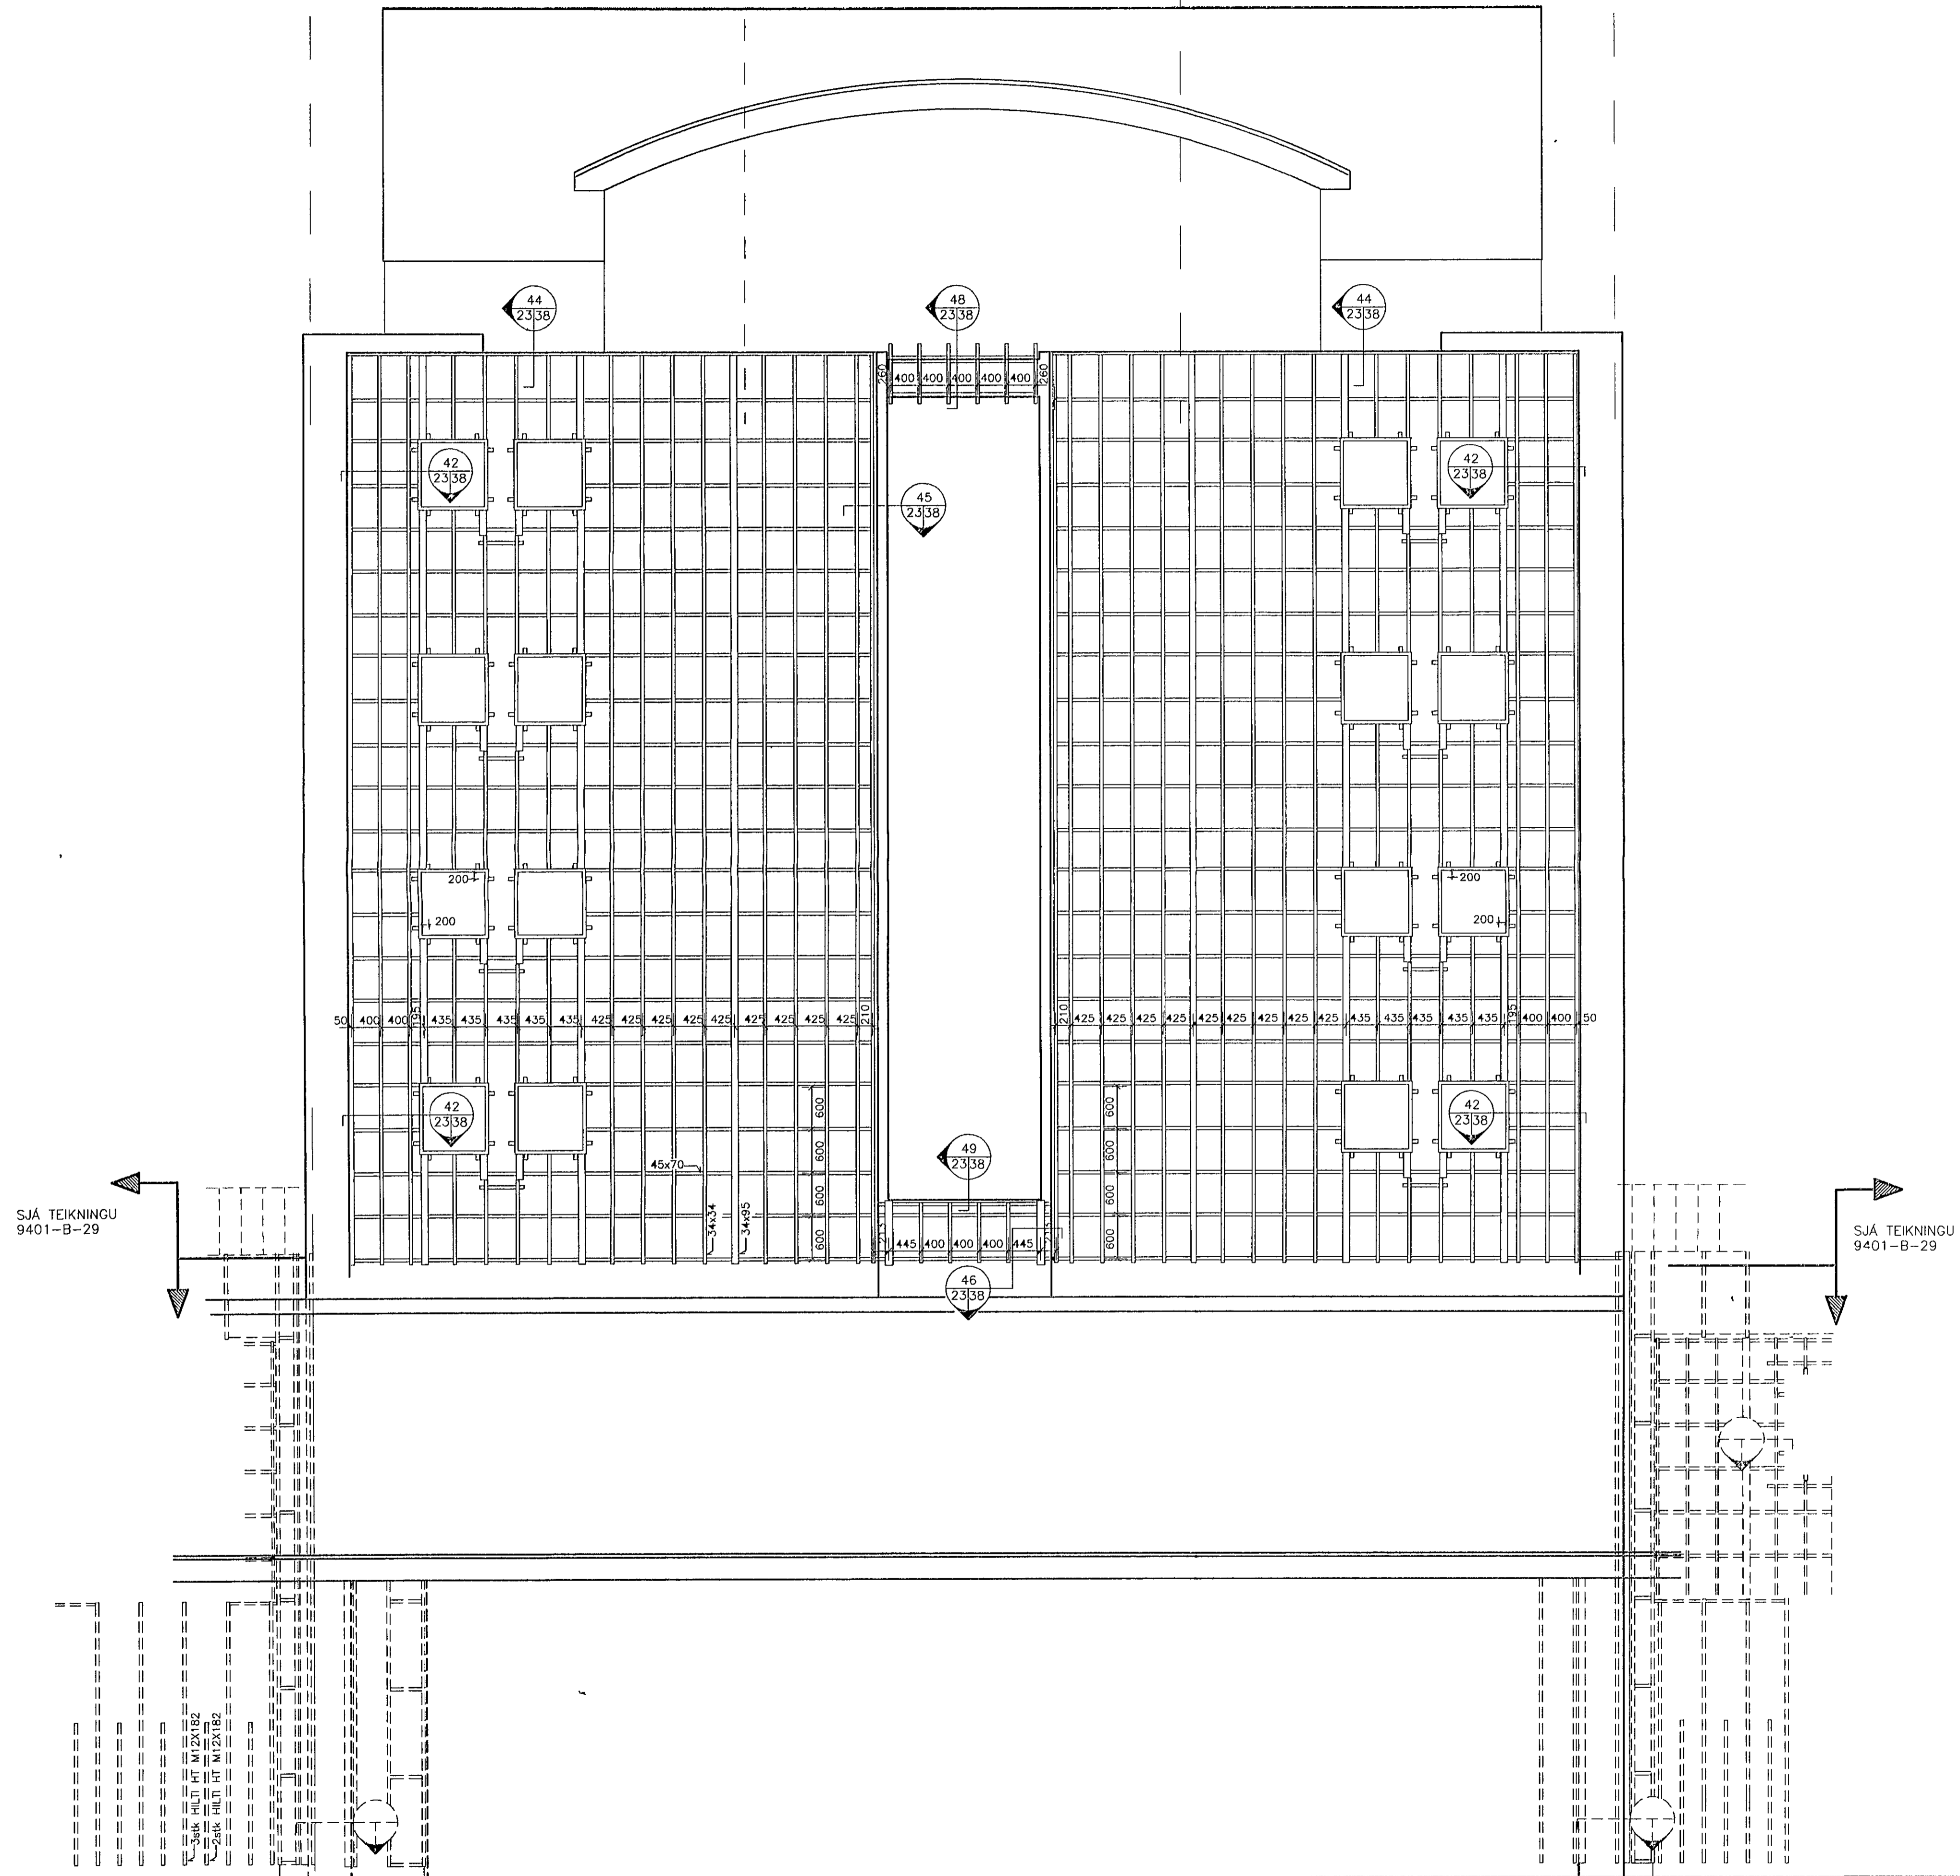

9 8 7 6

SKYRINGAR  
SJÁ TEIKNINGU 9401-B-31

**MIDBÆR**  
**HAFNARFJARÐAR**  
FJARÐARGATA 13-15

**ALFA**  
Verkfræðistofa h.f.  
Consulting Engineers  
Ármula 15, 108 Reykjavík  
Sími 91-684890 Fax 91-684890