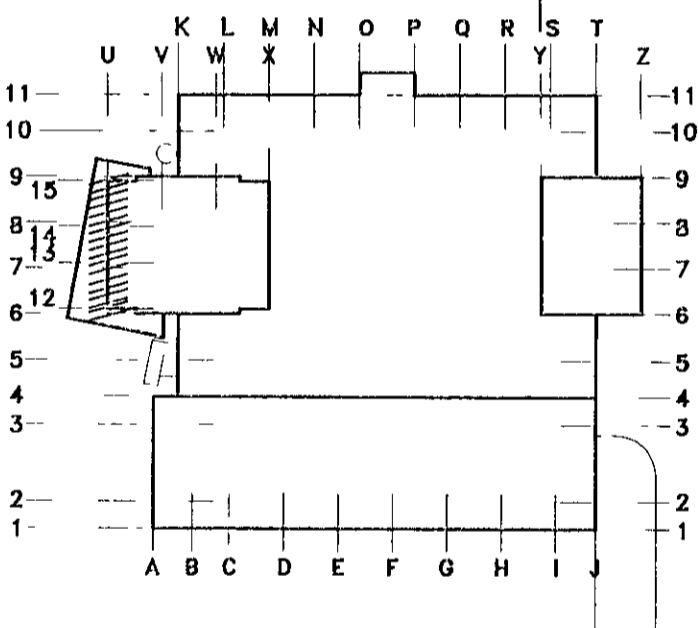

9 8 7 6

SKYRINGAR  
SJÁ TEIKNINGU 9401-B-31

**MIDBÆR**  
**HAFNARFJARÐAR**  
FJARÐARGATA 13-15

**ALFA**  
Verkfræðistofa h.f.  
Consulting Engineers  
Ármula 15, 108 Reykjavík  
Sími 91-684890 Fax 91-684890