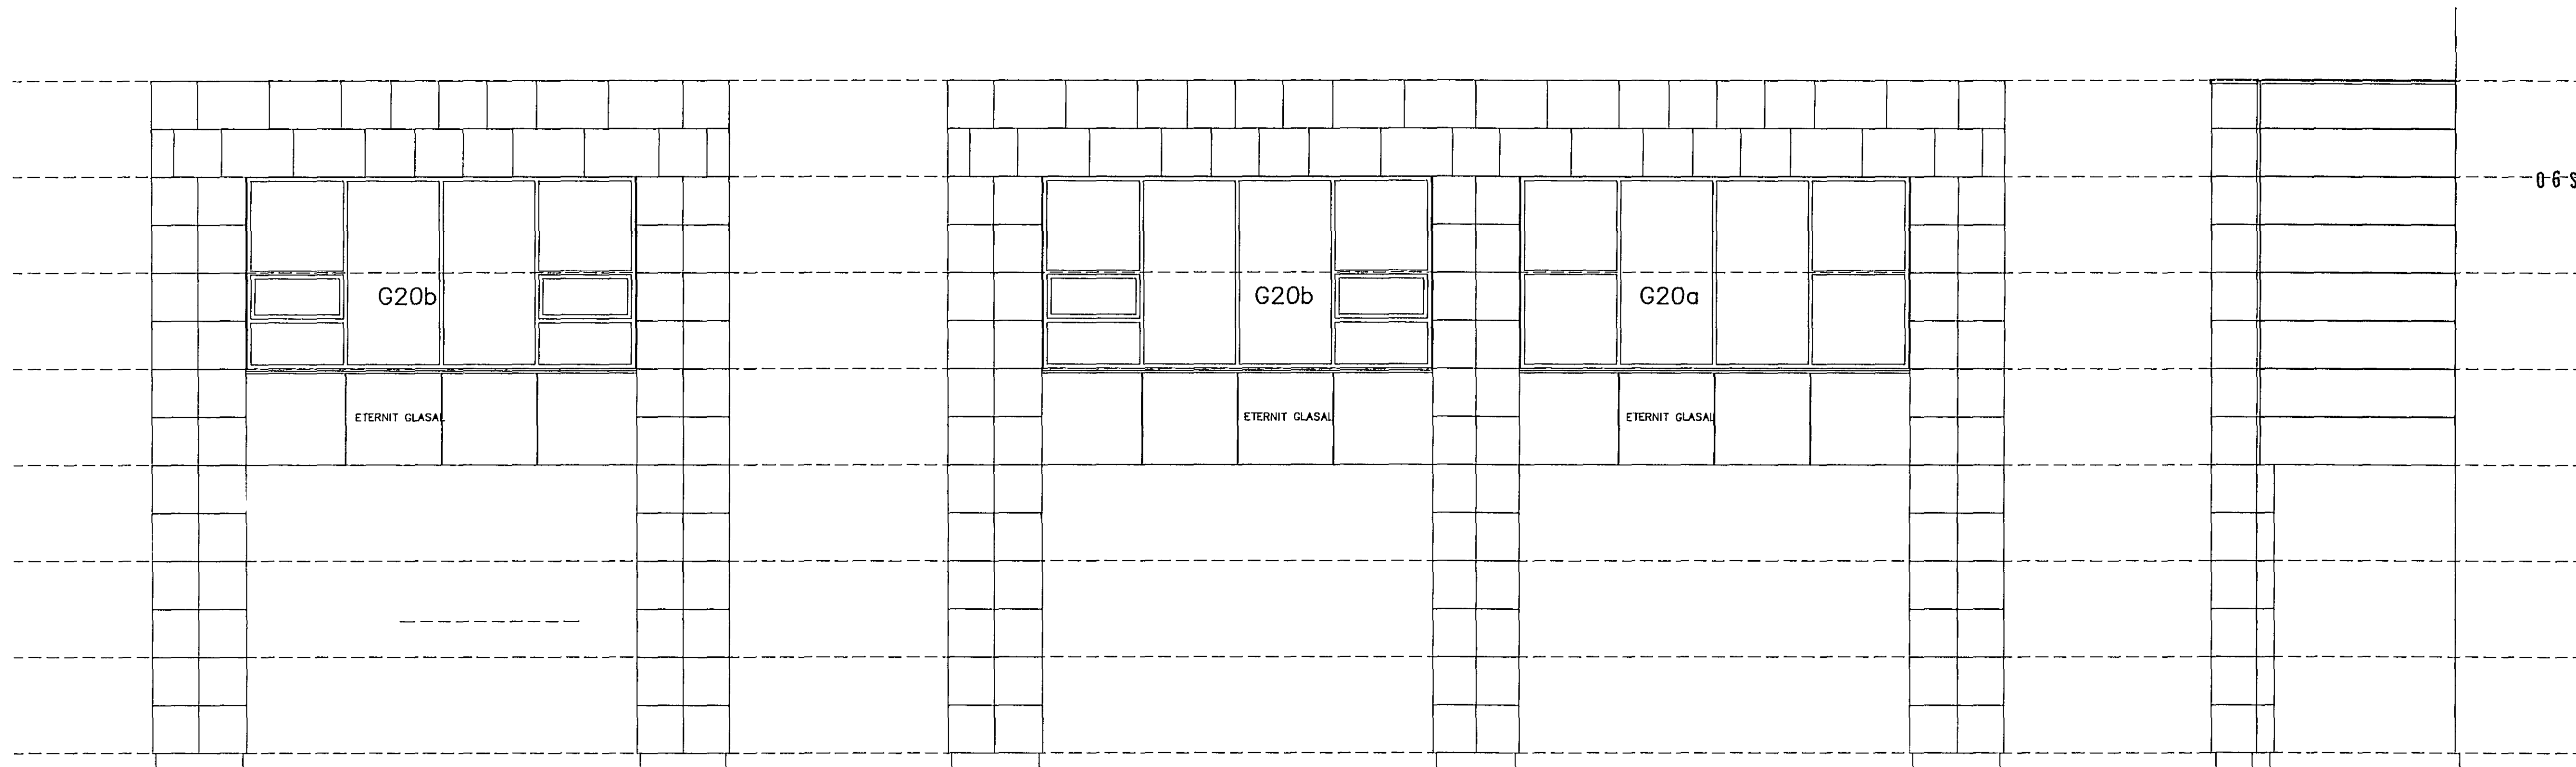

NORDURHLID

AUSTURHLID

VESTURHLID

NR	FJOLDI	BREYTINGAR	DAGS	SAMP
A		SETT INN GLUGGANUMER	22.08 '94	

MIDBÆR
HAFNARFJARÐAR
 FJARDARGATA 13-15

TEIKNISTOFA ERLINGS G PEDERSEN
 ARKITEKT FAI
 STÓRHÖFÐI 17 - 112 REYKJAVÍK
 SÍMI 680088