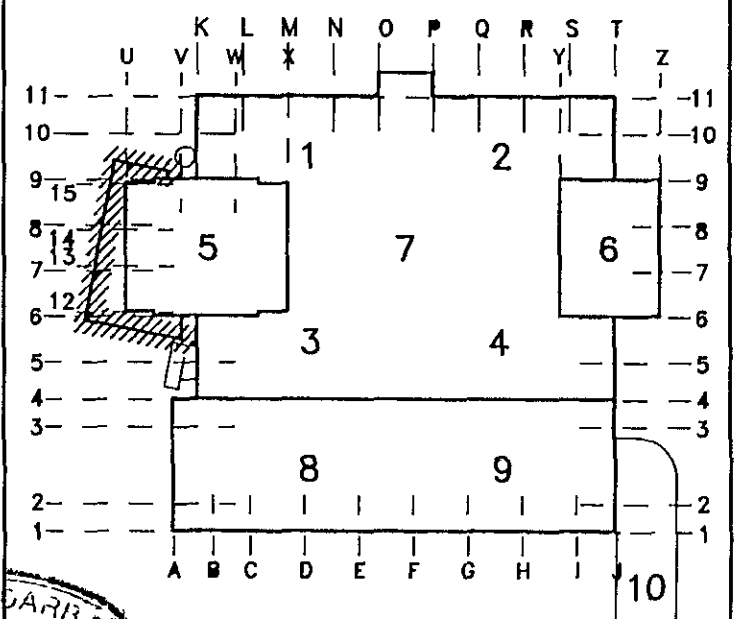

NORDURHLID

AUSTURHLID

VESTURHLID

NR	FJOLDI	BREYTINGAR	DAGS	SAMP
A		SETT INN GLUGGANUMER	22.08 '94	

MIDBÆR
HAFNARFJARÐAR
 FJARDARGATA 13-15

TEIKNISTOFA ERLINGS G PEDERSEN
 ARKITEKT FAI
 STÓRHÖFÐI 17 - 112 REYKJAVÍK
 SÍMI 680088

HEITI
 KLÆDNINGAR
 HLIDARMYNDIR
 SKERMUR VIÐ HÓTEL

MÁL
 1 50 / / / /

HANNAÐ / TEIKNAD / YFIRFARAD / SAMP

DAGS
 01/03 1994

TEIKNING NR.
ARK : 41-10 BREYTING NR.
A