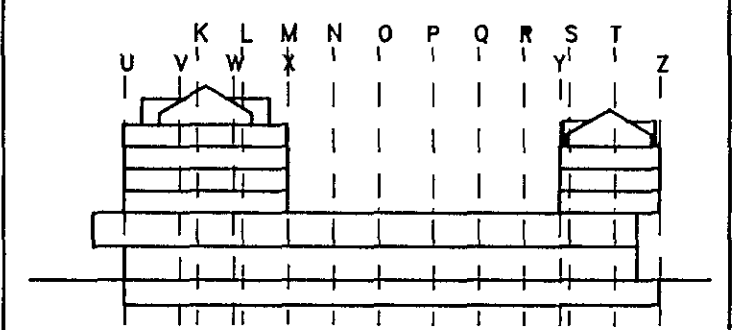

NORDURHLID

AUSTURHLID

VESTURHLID

NR	FJOLDI	BREYTINGAR	DAGS	SAMP
A		SETT INN GLUGGANUMER	22.08 '94	

MIDBÆR
HAFNARFJARÐAR
 FJARDARGATA 13-15

TEIKNISTOFA ERLINGS G PEDERSEN
 ARKITEKT FAI
 STÓRHÖFÐI 17 - 112 REYKJAVÍK
 SÍMI 680088