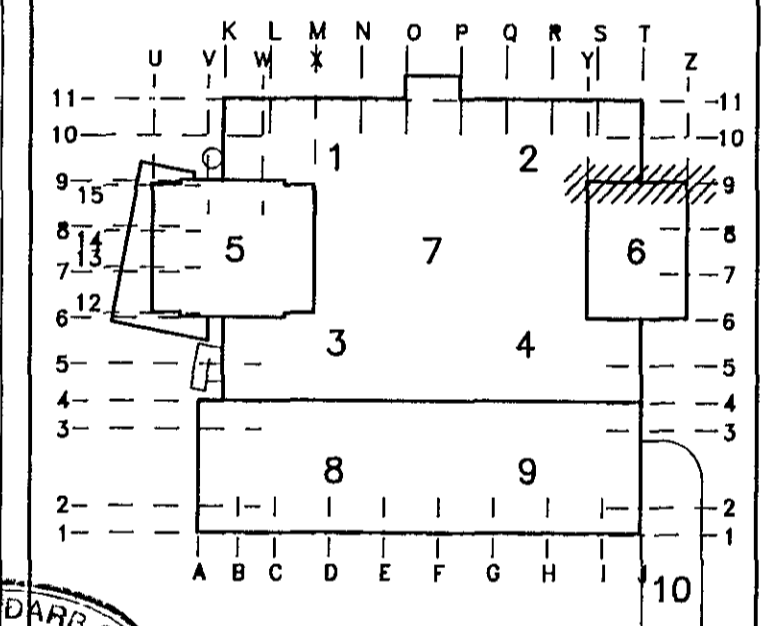

6 HÆÐ  
K 22,300  
Z =====

5 HÆÐ  
K 19,350  
Z =====

4 HÆÐ  
K 16,400  
Z =====

3 HÆÐ  
K 13,450  
Z =====

2 HÆÐ  
K 9,050  
Z =====

1 HÆÐ  
K 4,650  
Z =====

A	TILVÍSANIR SETTAR INN										15.08.94
NR FJÖLDI	BREYTINGAR										DAGS SAMP