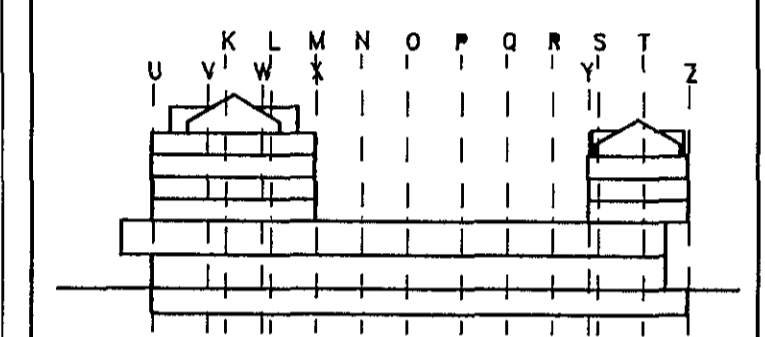

6 HÆÐ  
K 22,300  
Z =====

5 HÆÐ  
K 19,350  
Z =====

4 HÆÐ  
K 16,400  
Z =====

3 HÆÐ  
K 13,450  
Z =====

2 HÆÐ  
K 9,050  
Z =====

1 HÆÐ  
K 4,650  
Z =====

A	TILVÍSANIR SETTAR INN										15.08.94
NR FJÖLDI	BREYTINGAR										DAGS SAMP