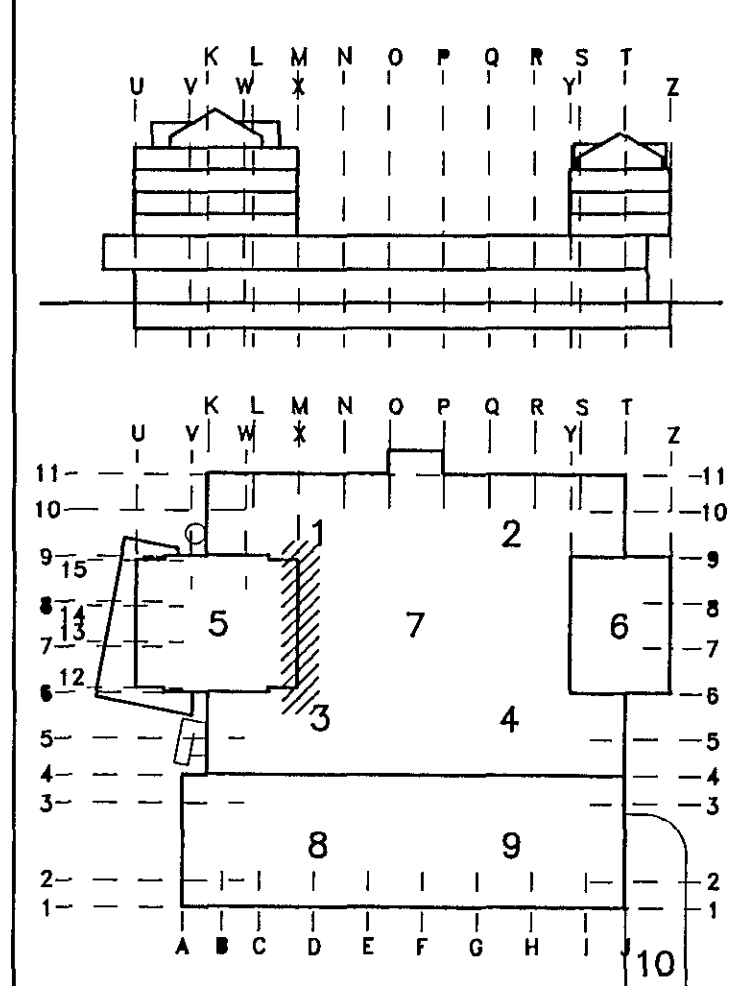

MIDBÆR
HAFNARFJARDAR
FJARDARGATA 13-15

TEIKNISTOFA ERLINGS G PEDERSEN
ARKITEKT F A I
STÓRHOFDI 17 -- 112 REYKJAVÍK
SÍMI 680088

HEIT
KLÆÐNINGAR
HLIÐARMYND
SUÐURHLIÐ

MÁL
1 50 / / / / /

HANNAÐ
EGP / EGP / PÓ / VERFAÐ / SAMP

EGP / EGP / PÓ / VERFAÐ / SAMP

DAGS
11/04 1994

TEIKNING NR
ARK : 41-03 A