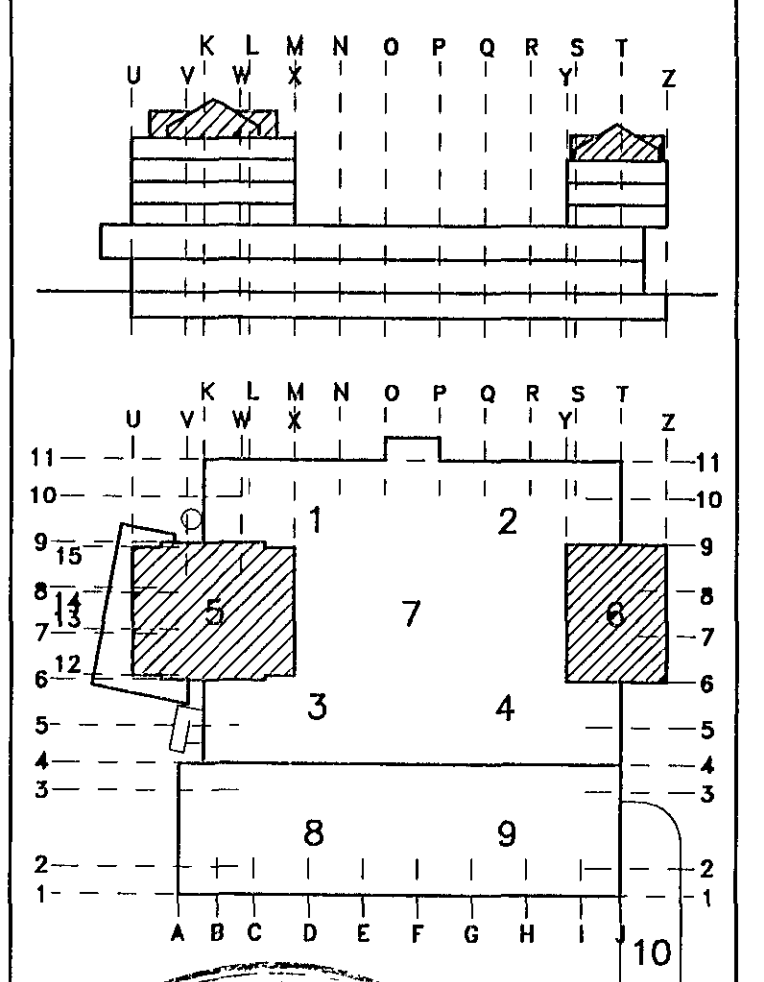

23 OKT. 1994

MIDBÆR
HAFNARFJARÐAR
FJARÐARGATA 13-15

TEIKNISTOFA ERLINGS G PEDERSEN
ARKITEKT FAI
STÓRHÖFÐI 17 - 112 REYKJAVÍK
SÍMI 680088

HEITI
DEILI
ÞAK OG VEGGDEILI
SKRIFSTOFA, HÓTEL

MÁL 1 5

HANNAÐ EGP/HÓ TERNLAÐ EGP/HÓ YFIR/ÞÍD SAMÞ. *[Signature]*

DAGS 23/05 1994

TEIKNING NR. **ARK : 34-16** BREYTING NR. **C**