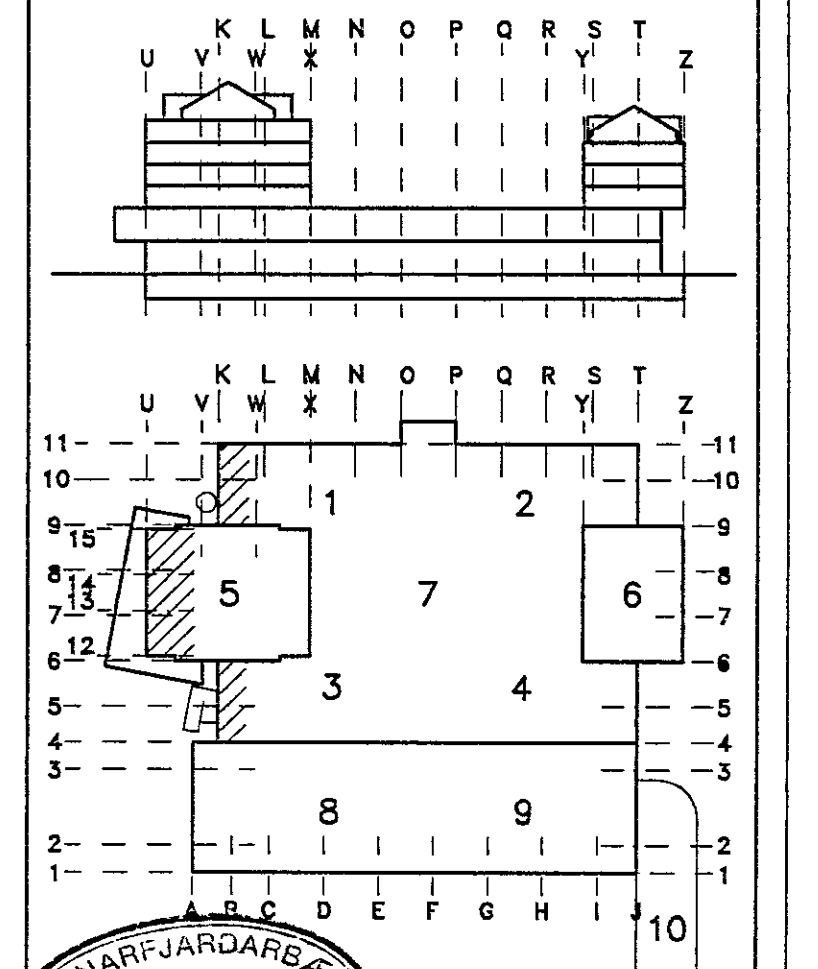

- 7 HÆÐ
K 25.250
- 6 HÆÐ
K 22.300
- 5. HÆÐ
K 19.350
- 4 HÆÐ
K 16.400
- 3. HÆÐ
K 13.450
- 2 HÆÐ
K 9.050
- 1. HÆÐ
K 4.650

B. KLÓDDUM HURÐUM OG TILVÍSNUM
BETT VIÐ 22.06.94
A. INNGANG A AUSTURHLÍÐ BETT VIÐ 05.09.94
NR FJÖLDI BREYTINGAR DAGS SAMP