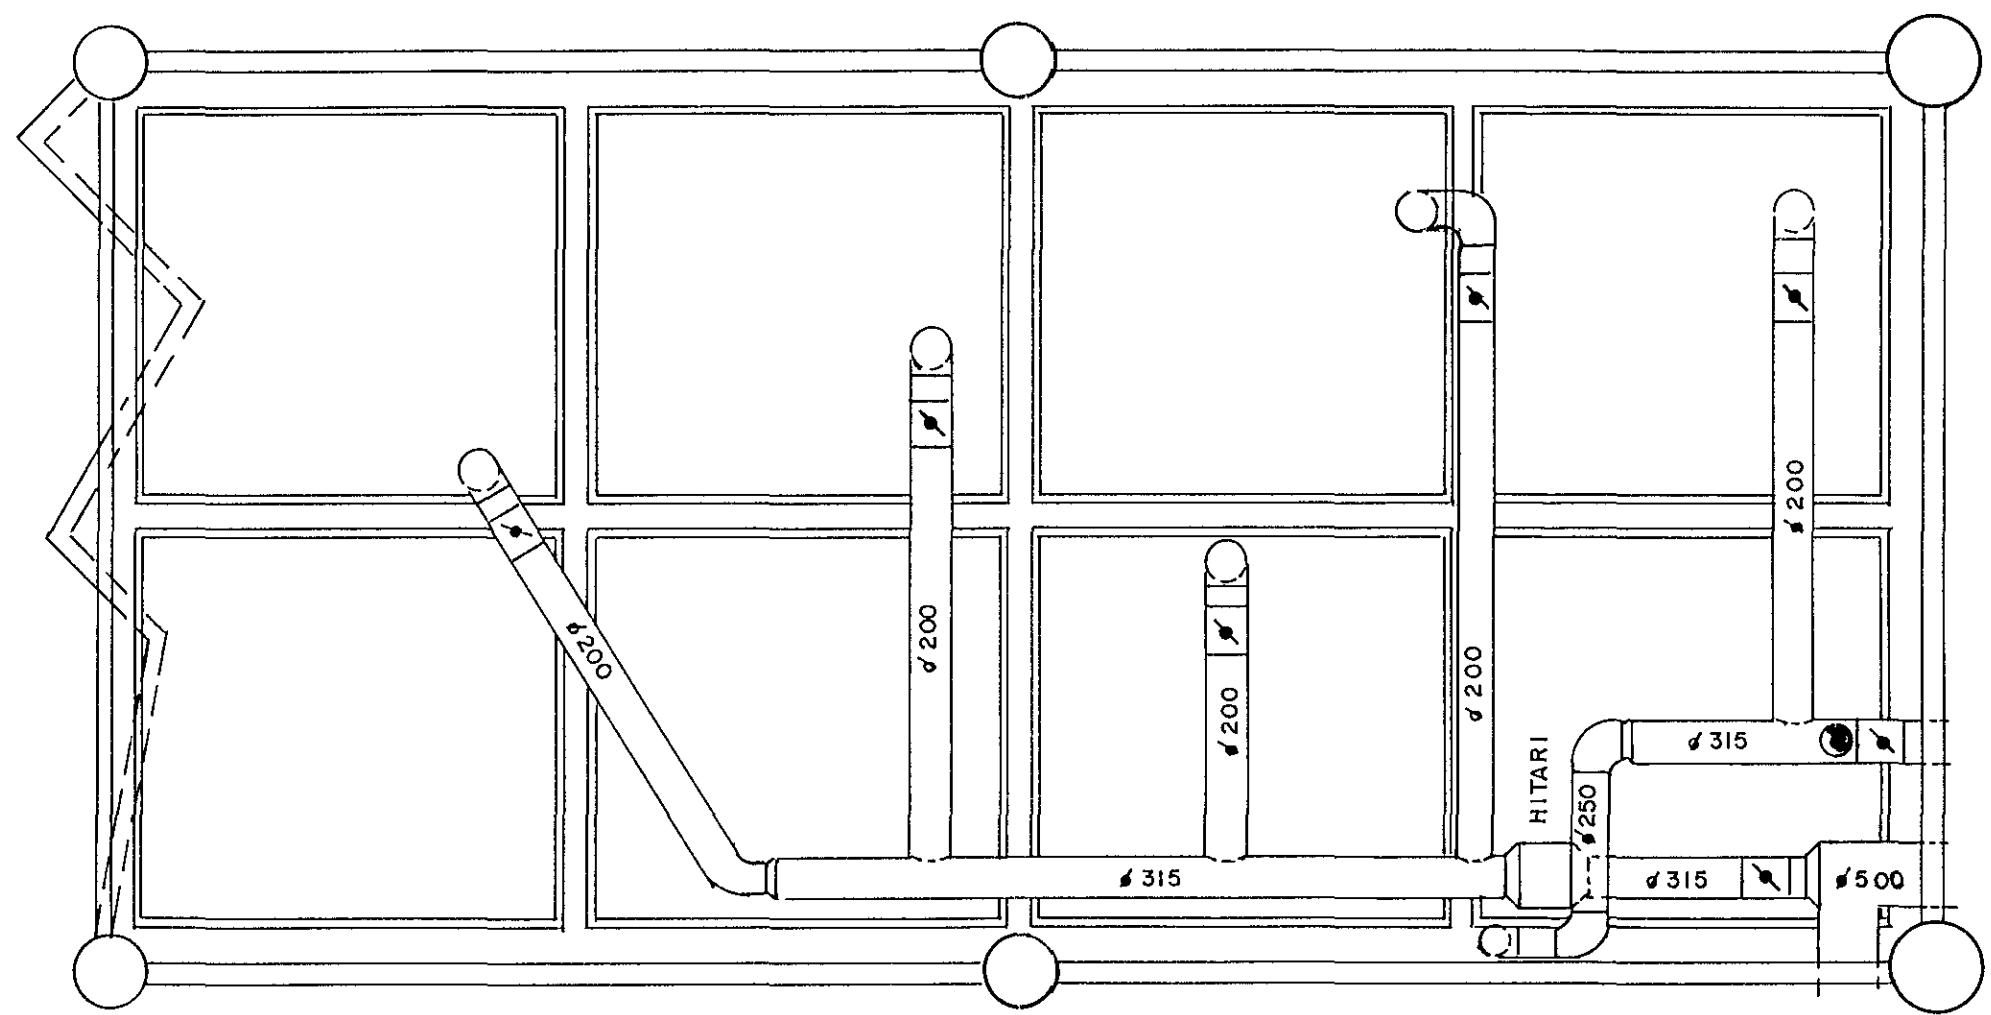

INMBL 3.3 l/sm²
 ÚTSOG 4.0 - 11 -

GRUNNMYND LOFTRÆSTING MKV I 50

HITARI 40x36
 EIN RÁS 2RÆDIR
 HITI LOFTS 15-25°C
 HITI VATNS 70-35°C
 HITA SÉ STÝRT MEÐ STJÓRNSTÓÐ HHU 9
 SEM STÝRIR MOTORLOKA Á ELEMENTI