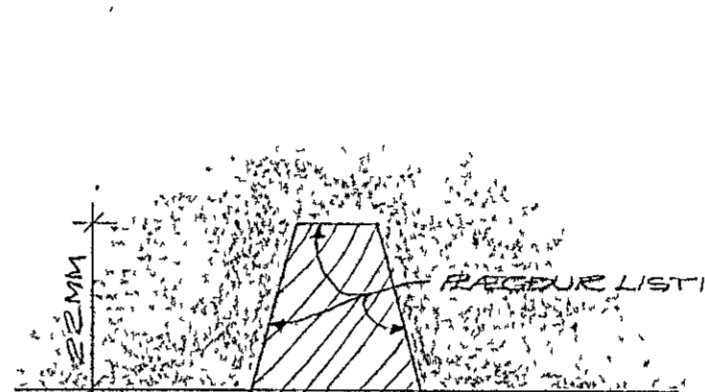

VEGGRAUFAR, M=1:5

VEGGRAUF, M=1:1

STYFUKANTUR, M=1:1

ALLIR STYFUKANTAR SÉU  
 RÚNAÐIR 12x12 MM.  
 NOTAÐUR SÉ FEITIBORINGU  
 RÆÐUR VIDUR.  
 LIGGANDI RÆÐUR KLEDNING  
 Á SLÉTTUM FLÖTUM, STAÐANÐI  
 RÆÐUR KLEDNING Á RAUFUÐUM  
 FLÖTUM. RÖTUR Á SVÖLM.

SKURÐUR O, M=1:20

A: GAT Í FLÖTU 8x15 CM  
 B: GAT Í FLÖTU 15x15 CM  
 C: GAT Í FLÖTU 8x35 CM

SKURÐUR N, M=1:20

GRUNNMYND, M=1:50

FÓLUHVAMMUR NR. 10  
 HAFNARFJÁRÐI Í NÓVEMBER 1978  
 ARNARHRAUNI 47 50587