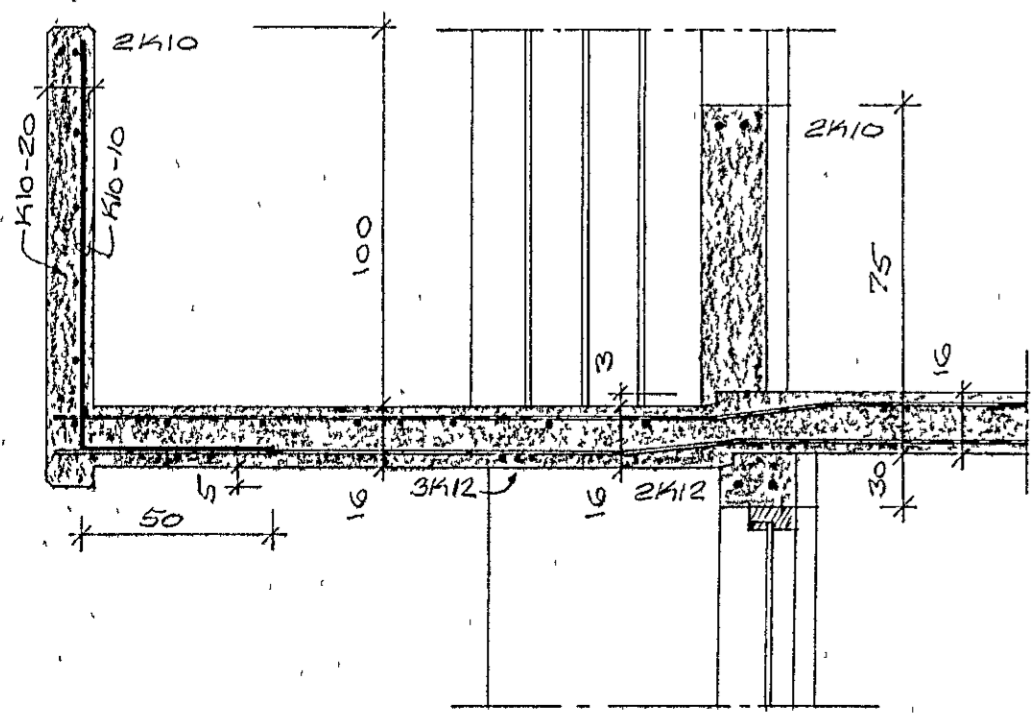

VEGGRAUFAR, M=1:5

VEGGRAUF, M=1:1

STYFUKANTUR, M=1:1

ALLIR STYFUKANTAR SÉU  
 RÚNAÐIR 12x12 MM.  
 NOTAÐUR SÉ FEITIBORINGU  
 RÆÐUR VIDUR.  
 LIGGANDI RÆÐUR KLEDNING  
 Á SLÉTTUM FLÖTUM, STAÐANÐI  
 RÆÐUR KLEDNING Á RAUFUÐUM  
 FLÖTUM. RÖTUR Á SVÖLM.

SKURÐUR O, M=1:20

A: GAT Í FLÖTU 8x15 CM  
 B: GAT Í FLÖTU 15x15 CM  
 C: GAT Í FLÖTU 8x35 CM

SKURÐUR N, M=1:20

GRUNNMYND, M=1:50

FÓLUHVAMMUR NR. 10  
 HAFNARFJÁRÐI Í NÓVEMBER 1978  
 ARNARHRAUNI 47 50587