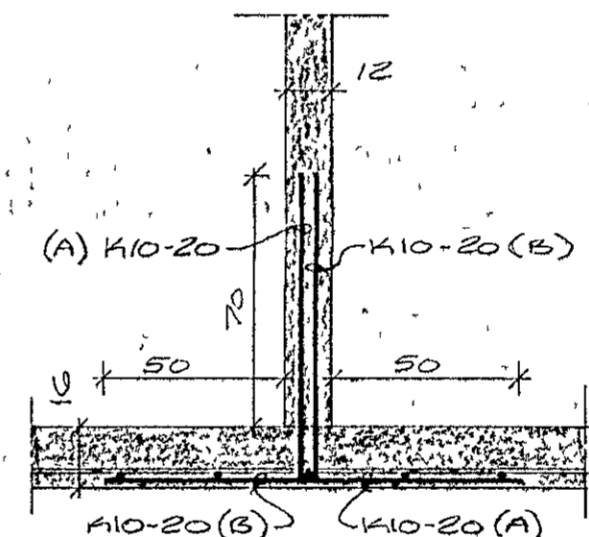

VEGGRAUFAR, M=1:5

VEGGRAUF, M=1:1

STYFUKANTUR, M=1:1

ALLIR STYFUKANTAR SÉU  
 RÚNAÐIR 12x12 MM.  
 NOTAÐUR SÉ FEITIBORINGU  
 RÆÐUR VIDUR.  
 LIGGANDI RÆÐUR KLEDNING  
 Á SLÉTTUM FLÖTUM, STAÐANÐI  
 RÆÐUR KLEDNING Á RAUFUÐUM  
 FLÖTUM. RÖTUR Á SVÖLM.

SKURÐUR O, M=1:20

A: GAT Í FLÖTU 8x15 CM  
 B: GAT Í FLÖTU 15x15 CM  
 C: GAT Í FLÖTU 8x35 CM

SKURÐUR N, M=1:20

GRUNNMYND, M=1:50

FÓLUHVAMMUR NR. 10  
 HAFNARFJÁRÐI Í NÓVEMBER 1978  
 ARNARHRAUNI 47 50587