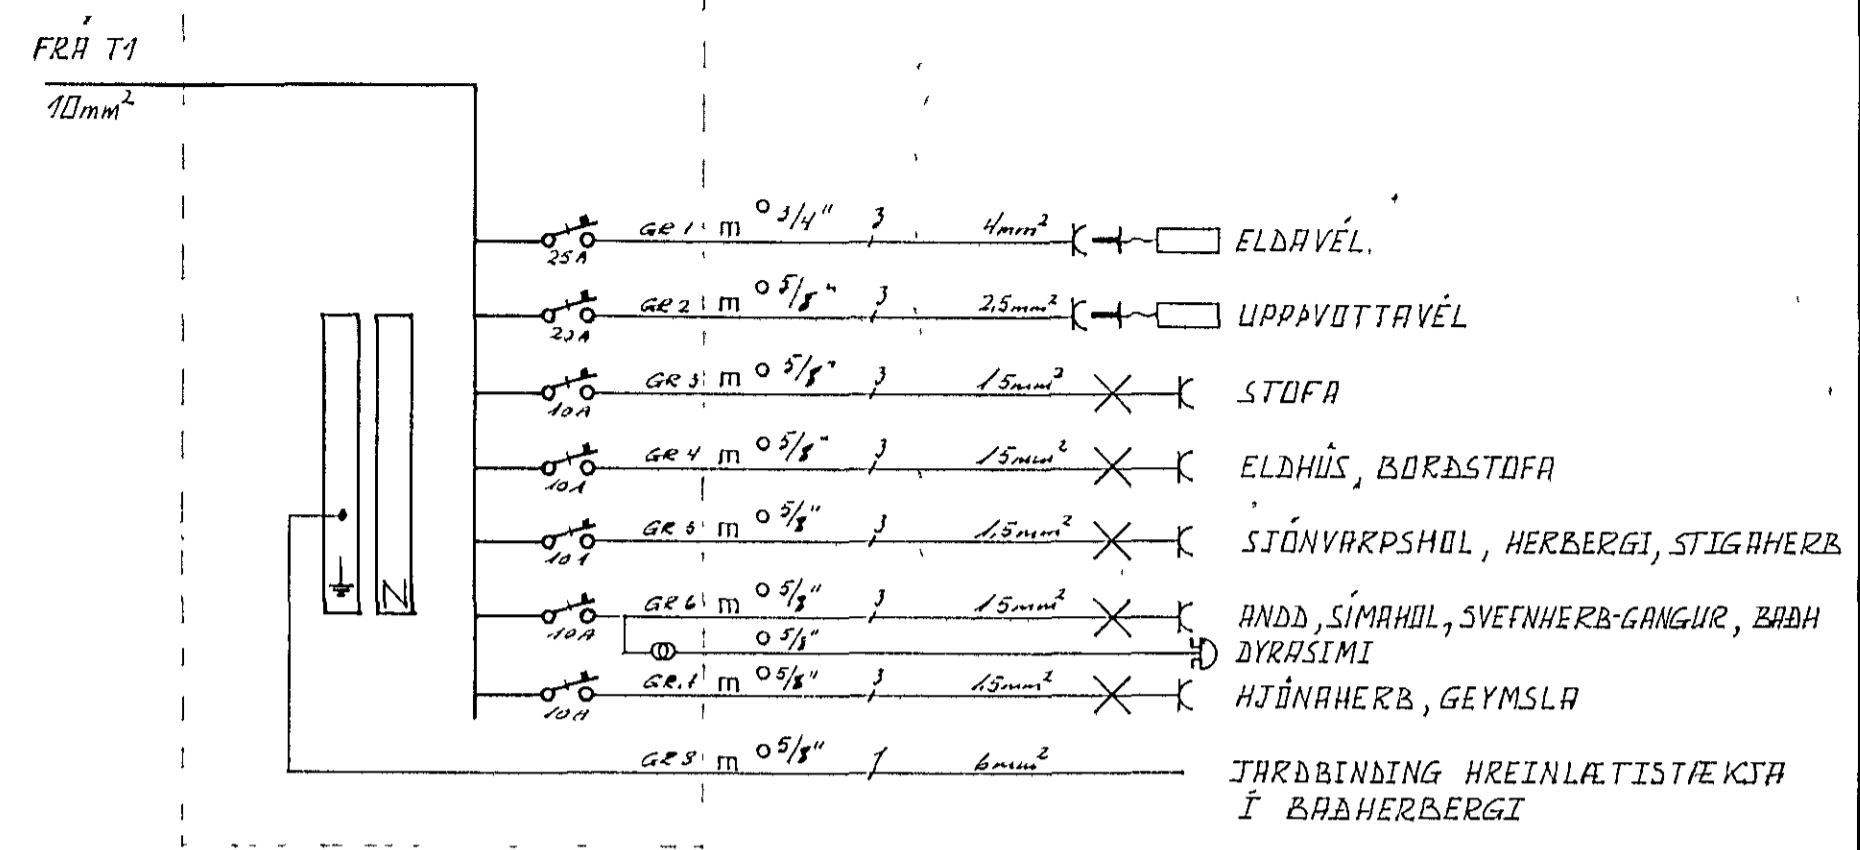

ADALTAFLA T1 Í KJALLARA, JBP-113 EÐA SAMSVARANDI

JARÐSKALT BINDIST-JÄRNLAGN SÖKKULS OG VATNSINNÞOKUM

GREINATAFLA T2 Í STIGAHERBERGI, JBP-112/5 EÐA SAMSV

SNED A-A MKv. 1 100

AFSTÖÐUMYND MKv. 1 500

FJÓLUHVAMMUR NR 10, HAFNARFIRÐI		
R A F L O G N		
Einlínunmyndir: Adaltafli T1, Greinatafli T2		
Þversnid 1:100, afstöðumynd 1:500		
GUÐMUNDUR GUNNARSSON RAFTÆKNIR, SÍMI 53336, HAFNARFIRÐI	Hannad	Mkv 1 100 .. 1 500
	Teiknad	Dags OKT 1979
	Nr	Bl 3 af 3