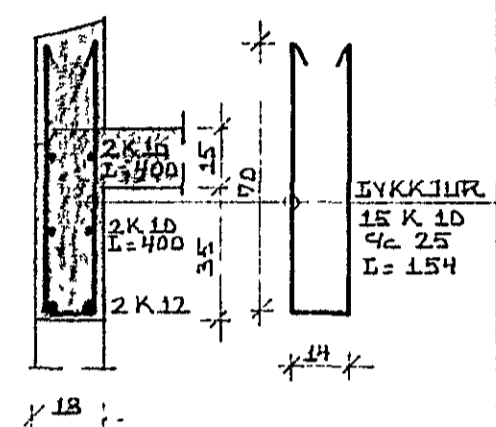

PLÖTUÞYKKT = 15 CM

BITI B1 1:50

SNID A-A 1:20

BITI B2 1:50

SNID B-B 1:20

SNID C-C 1:20

SNID D-D 1:20

SKÝRINGAR OG FL. SJÁ TEIKN. NR.-01.

ÞJÓLUHVAMMUR 11, HAFNARFIRÐI.	DAGS 21-04-81
JÁRN Í PLÖTU YFIR HÆÐ.	HANNAÐ KS
MÆLIKVARÐI 1 50, 1 20	TEIKNAD KS/SS
KRISTJAN STEFANSSON TEKNIFRÆÐINGUR F.T.F.I.	VERK NR FLOKKUR
BREIÐVANGI 9, HAFNARFIRÐI. SÍMI 52870	8001-01
	TEIKN NR
	-07