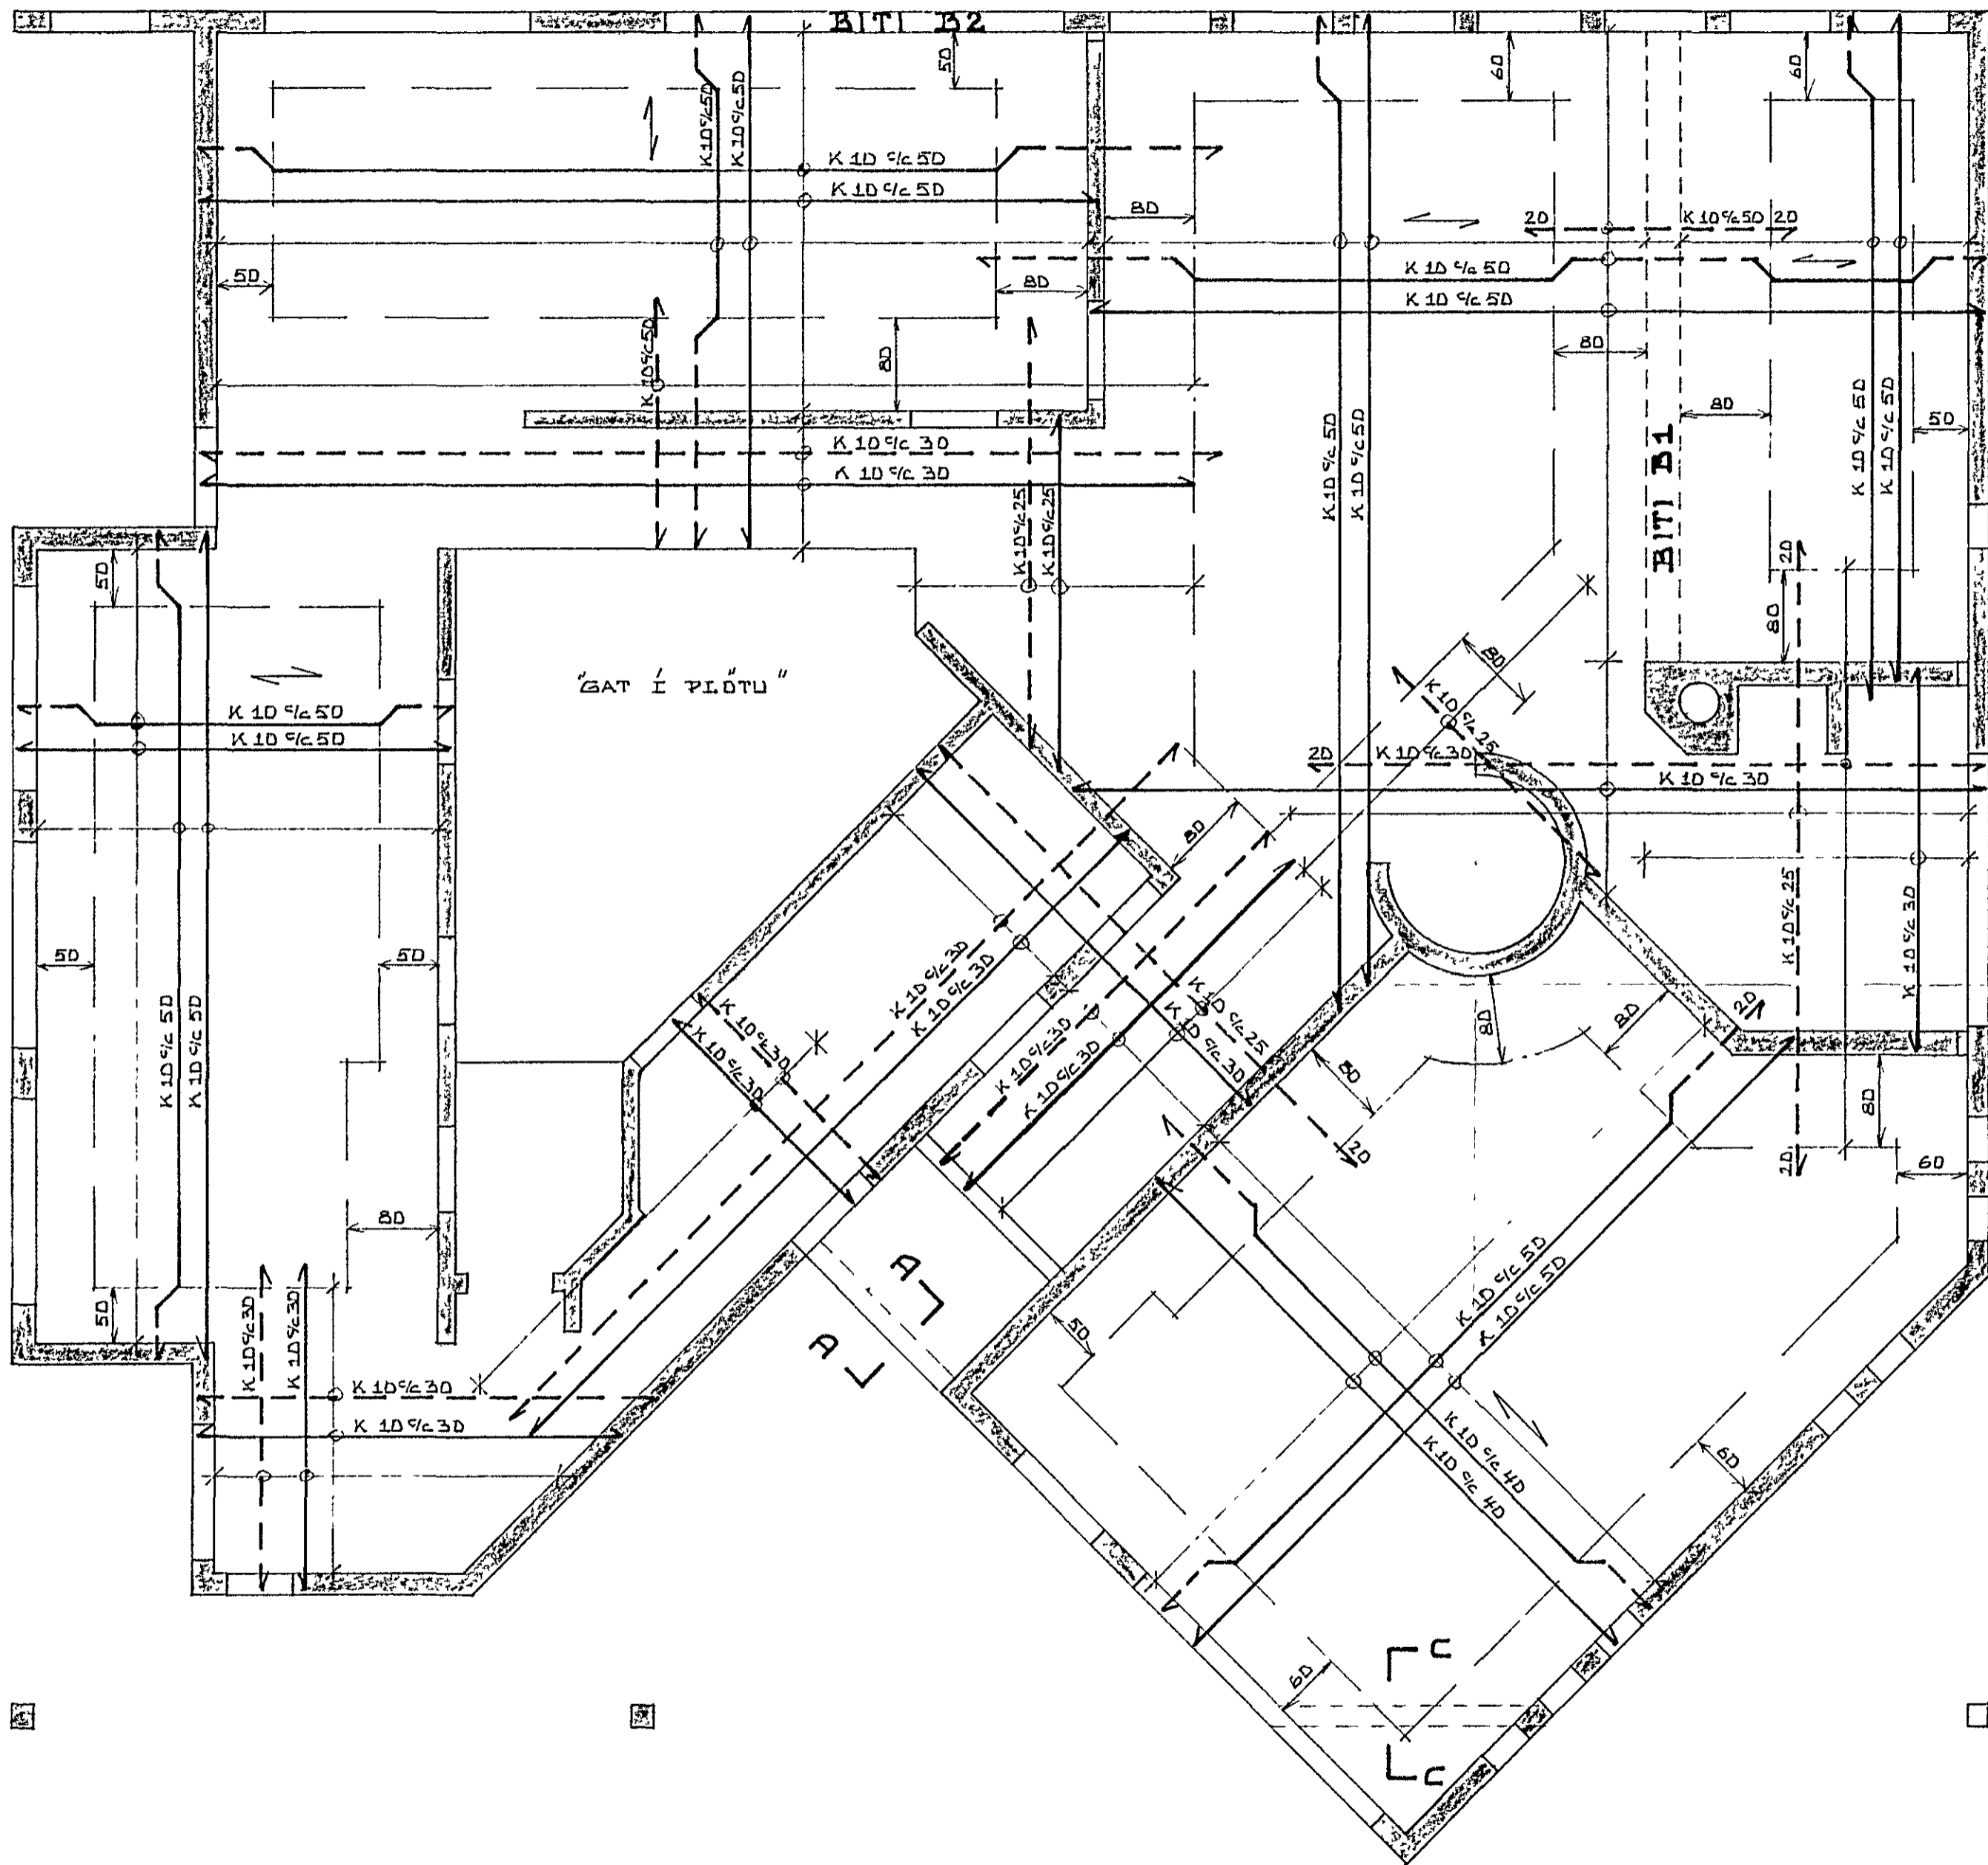

PLÖTUÞYKKT = 15 CM

BITI B1 1:50

SNID A-A 1:20

BITI B2 1:50

SNID B-B 1:20

SNID C-C 1:20

SNID D-D 1:20

SKÝRINGAR OG FL. SJÁ TEIKN. NR.-01.