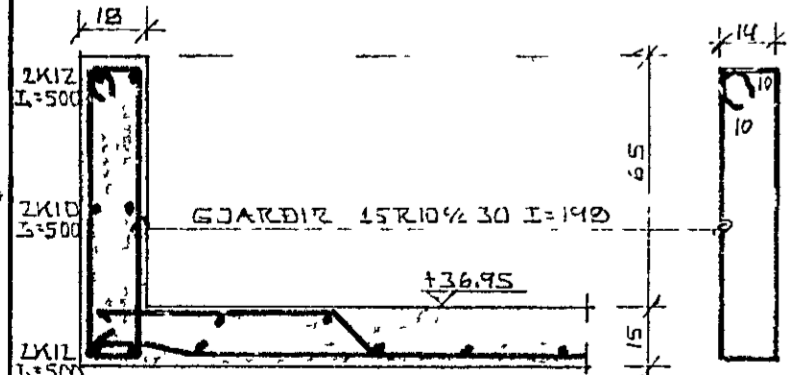

PLÖTURYKKT = 15 CM

SNIB C-C 1:20

SNIB B-B 1:50

SNIB A-A 1:20

GRUNNMYND 1:50

SNIB A-A 1:20

BREYTT 12-11-80 KS

FJÓLUHVAMMUR 11, HAFNARFIRÐI.		DAGS 23-02-80
JÁRN Í PLÖTU YFIR KJALLARA.		HANNAB KS
MÆLIWARÐI 1:50, 1:20		TEIKNÆÐ KS
KRISTJAN STEFÁNSSON TEIKNIFRÆÐINGUR P.T.T.I.		VERK NR FLOKUR
BREIÐVANGI 9, HAFNARFIRÐI, Sími 52870		8001-01
		TEIKN NR
		-05