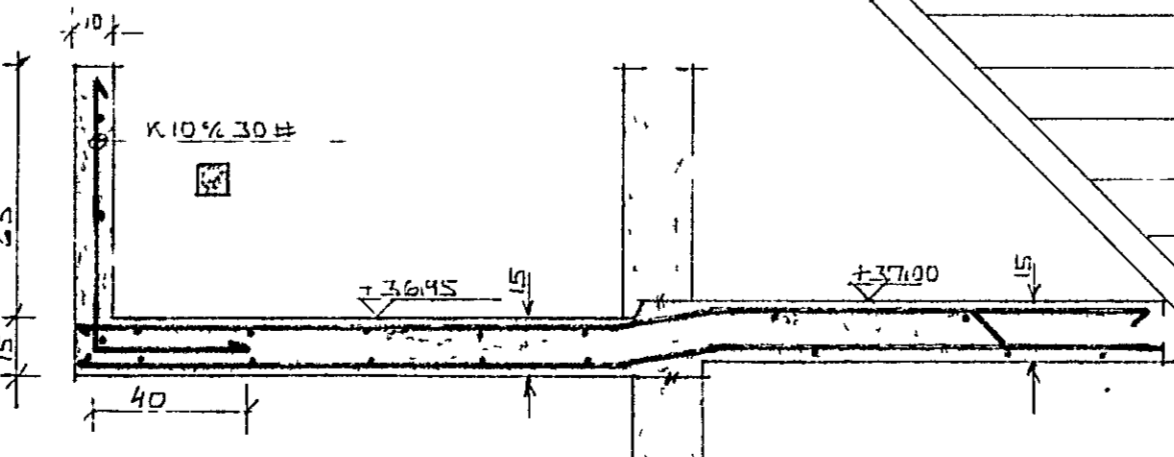

PLÖTURYKKT = 15 CM

SNIB C-C 1:20

SNIB B-B 1:50

SNIB A-A 1:20

GRUNNMYND 1:50

SNIB A-A 1:20

BREYTT 12-11-80 KS

FJÓLUHVAMMUR 11, HAFNARFIRÐI.		DAGS 23-02-80
JÁRN Í PLÖTU YFIR KJALLARA.		HANNAB KS
MÆLIWARÐI 1:50, 1:20		TEIKNÆÐ KS
KRISTJAN STEFÁNSSON TEIKNIFRÆÐINGUR P.T.T.I.		VERK NR FLOKUR
BREIÐVANGI 9, HAFNARFIRÐI, Sími 52870		8001-01
		TEIKN NR
		-05