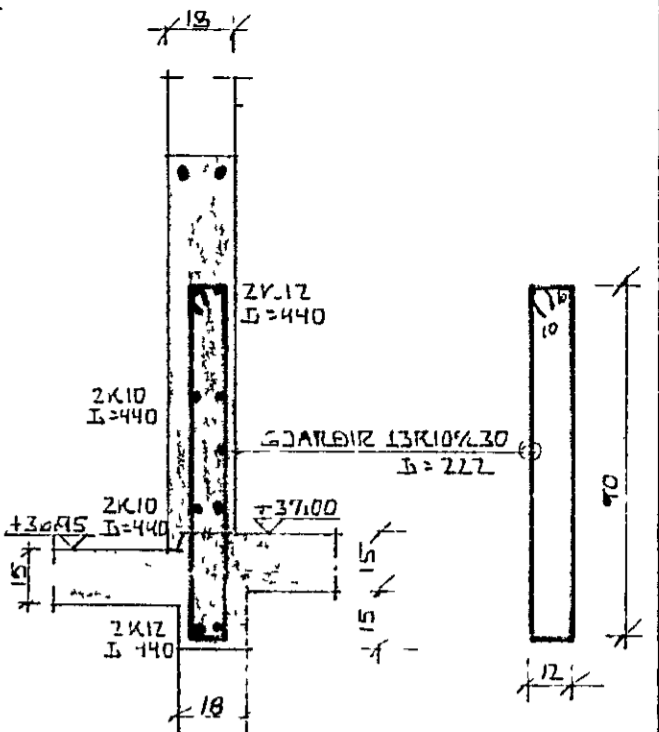

PLÖTURYKKT = 15 CM

SNIB C-C 1:20

SNIB B-B 1:50

SNIB A-A 1:20

GRUNNMYND 1:50

SNIB A-A 1:20

BREYTT 12-11-80 KS

FJÓLUHVAMMUR 11, HAFNARFIRÐI.		DAGS 23-02-80
JÁRN Í PLÖTU YFIR KJALLARA.		HANNAB KS
MÆLIWARÐI 1:50, 1:20		TEIKNÆÐ KS
KRISTJAN STEFÁNSSON TEIKNIFRÆÐINGUR P.T.T.I.		VERK NR FLOKUR
BREIÐVANGI 9, HAFNARFIRÐI, Sími 52870		8001-01
		TEIKN NR
		-05