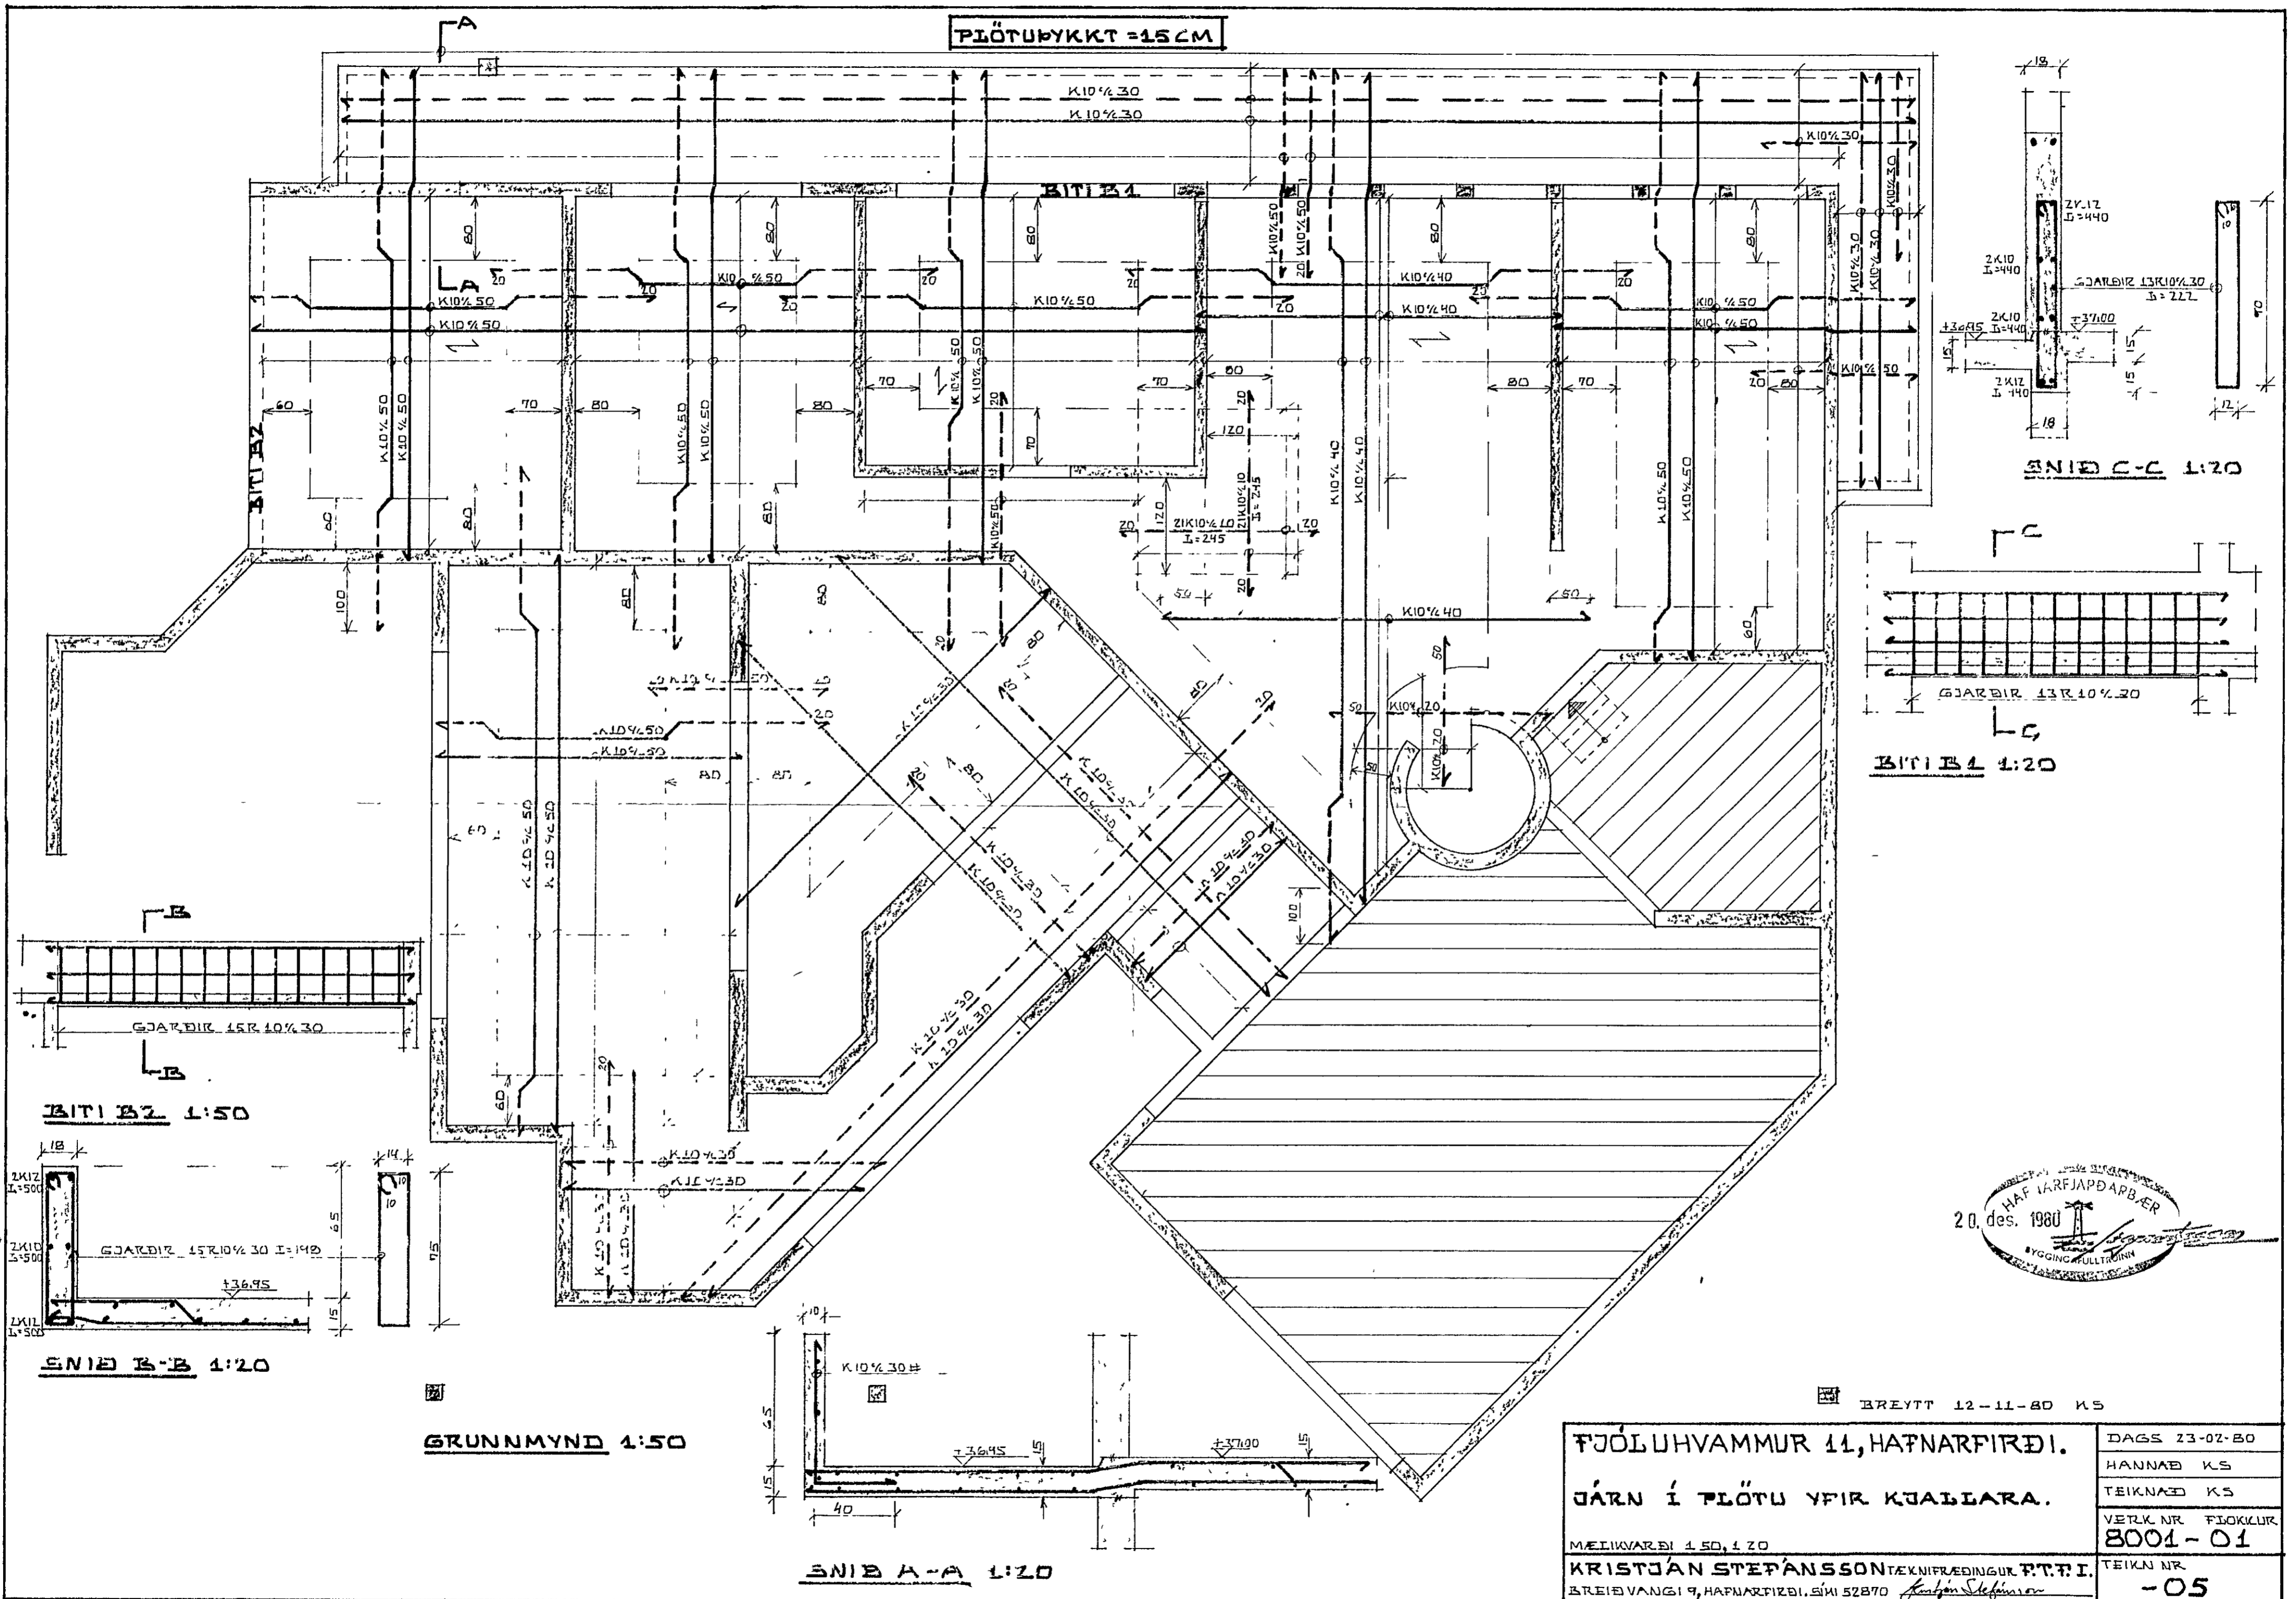

PLÖTURYKKT = 15 CM

SNIB C-C 1:20

SNIB B-B 1:50

SNIB A-A 1:20

GRUNNMYND 1:50

SNIB A-A 1:20

BREYTT 12-11-80 KS

FJÓLUHVAMMUR 11, HAFNARFIRÐI.		DAGS 23-02-80
JÁRN Í PLÖTU YFIR KJALLARA.		HANNAB KS
MÆLIWARÐI 1:50, 1:20		TEIKNÆÐ KS
KRISTJAN STEFÁNSSON TEIKNIFRÆÐINGUR P.T.T.I.		VERK NR FLOKUR
BREIÐVANGI 9, HAFNARFIRÐI, Sími 52870		8001-01
		TEIKN NR
		-05