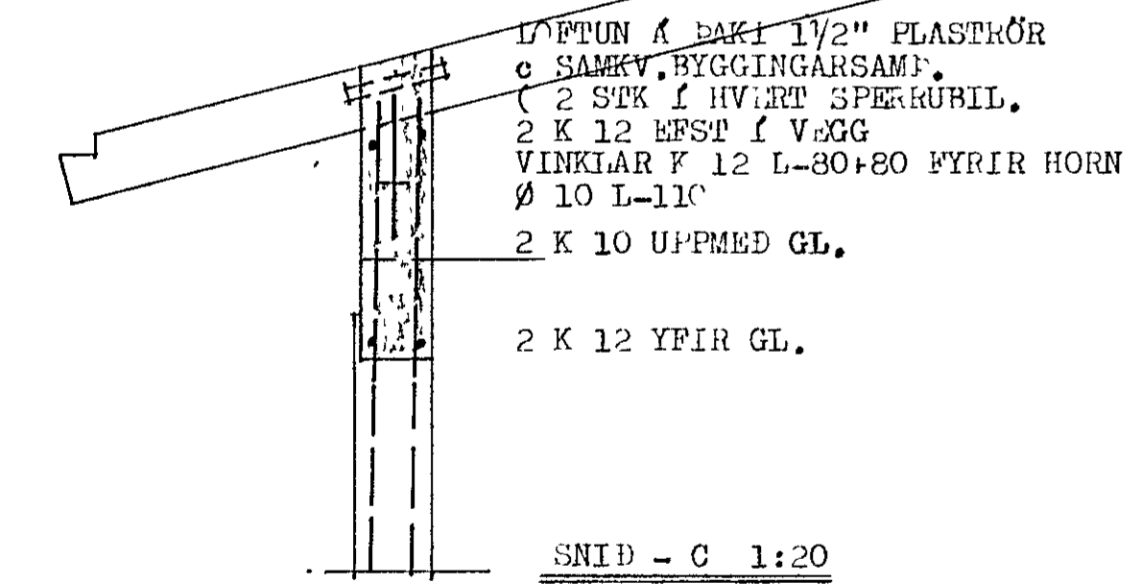

SNID - A 1:20

SNID - C 1:20

SNID - E 1:20

SNID - F 1:20

SNID - B 1:20

SNID - D 1:20

<b>STEINGRÍMUR TH ÞORLEIFSSON, MTFI</b>		
TEIKNISTOFA - ARMULA 5 - SIMI 3-22-44		
VERK	FJÓLUHVAMMUR NR. 15 HAFNARFIRFI	
MÁL	1:20	JÁRNBENT STEINSTEYPA LOFTPLATA HÆÐAR OG VEGGI -SNID
DAGS	OKT. 1979	
BLAD	4	
BREYTT		