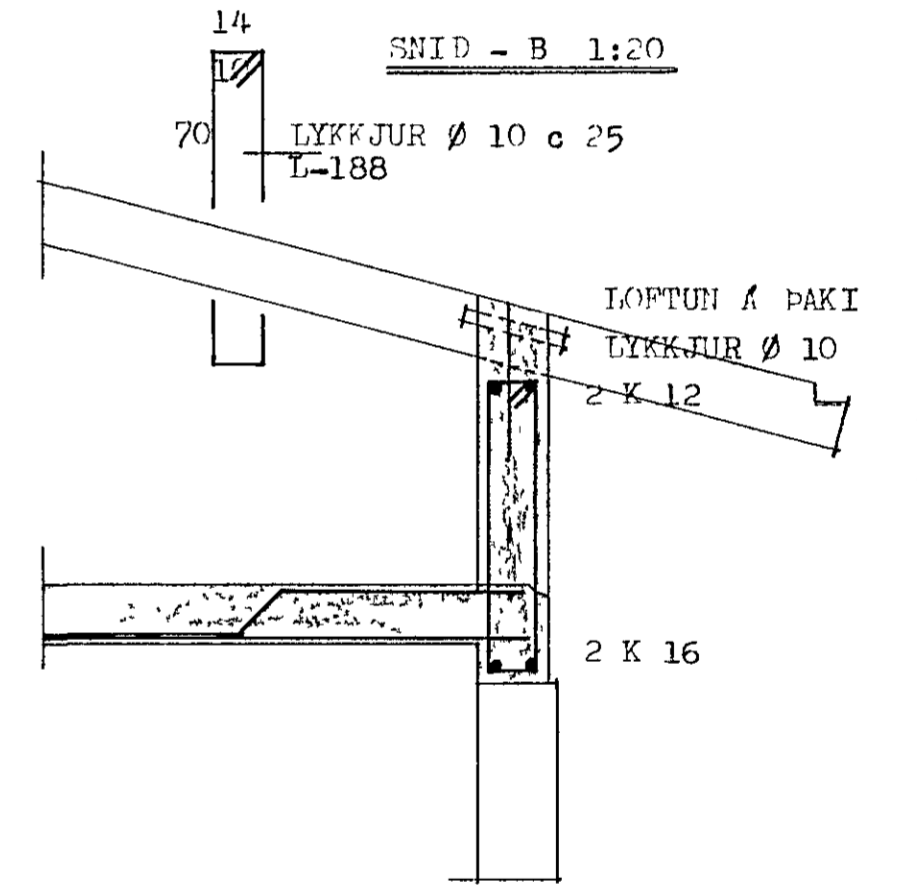

SNID - A 1:20

SNID - C 1:20

SNID - E 1:20

SNID - F 1:20

SNID - B 1:20

SNID - D 1:20

<b>STEINGRÍMUR TH ÞORLEIFSSON, MTFI</b>		
TEIKNISTOFA - ARMULA 5 - SIMI 3-22-44		
VERK	FJÓLUHVAMMUR NR. 15 HAFNARFIRFI	
MÁL	1:20	JÁRNBENT STEINSTEYPA LOFTPLATA HÆÐAR OG VEGGI -SNID
DAGS	OKT. 1979	
BLAD	4	
BREYTT		