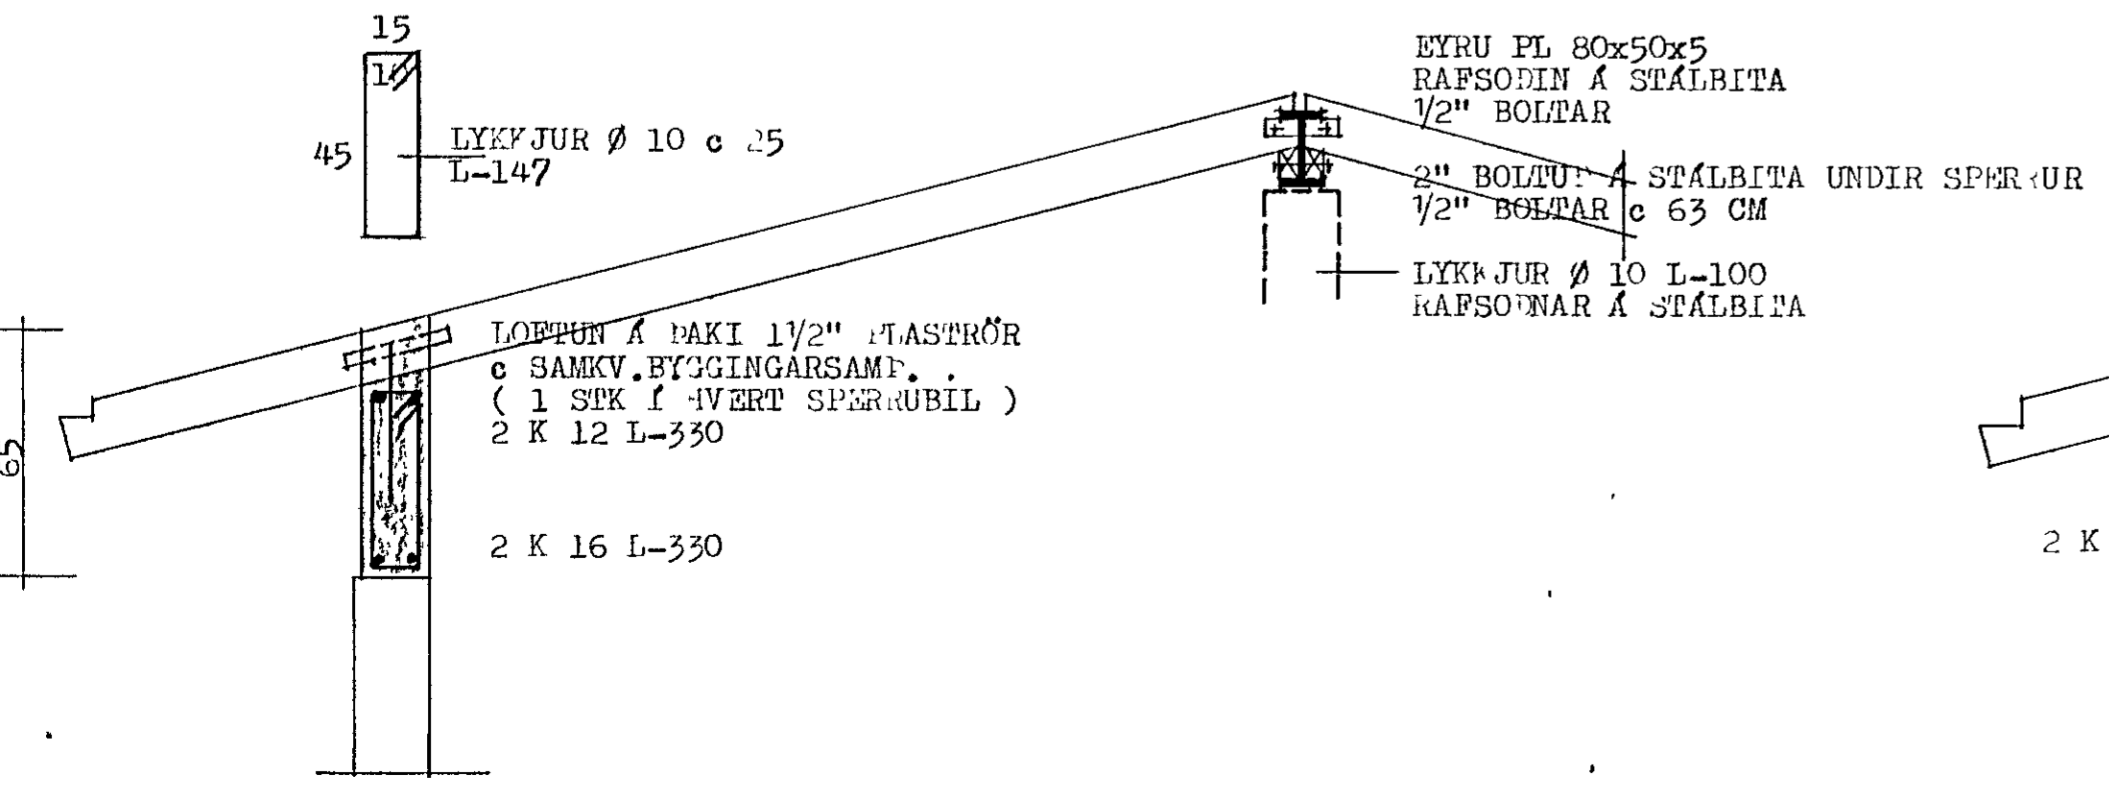

SNID - A 1:20

SNID - C 1:20

SNID - E 1:20

SNID - F 1:20

SNID - B 1:20

SNID - D 1:20

<b>STEINGRÍMUR TH ÞORLEIFSSON, MTFI</b>		
TEIKNISTOFA - ARMULA 5 - SIMI 3-22-44		
VERK	FJÓLUHVAMMUR NR. 15 HAFNARFIRFI	
MÁL	1:20	JÁRNBENT STEINSTEYPA LOFTPLATA HÆÐAR OG VEGGI -SNID
DAGS	OKT. 1979	
BLAD	4	
BREYTT		