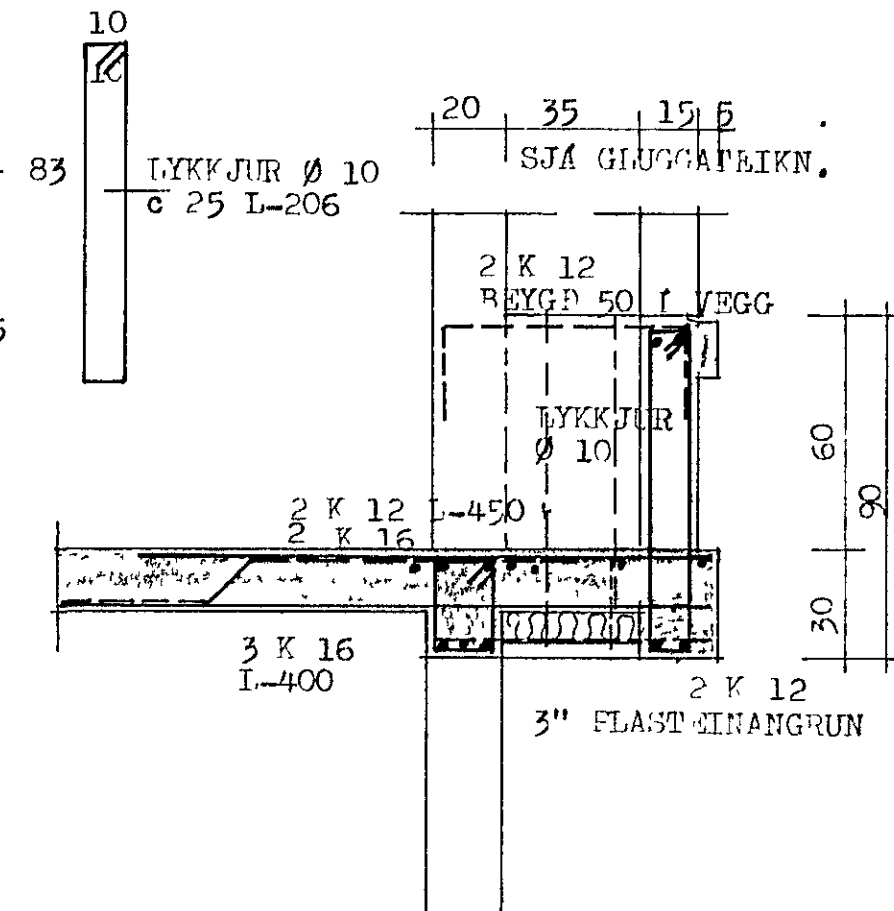

2 K 12 UNDIR GL. LYKKJUR Ø 10
c 20 L-98

TENGIJÄRN K 3 c 25
BEYGD YFIR GLUGGA OG
UNDIR DYRUM

2 K 12 L-230 UNDIR DYRUM K 12 c 16
2 L 16 K 10 c 25

2 K 16 L-350 K 8 c 25
K 8 c 25

SNID - C 1:20

SNID - D 1:20

15
10 LYKKJUR Ø 10
c 20 L-70