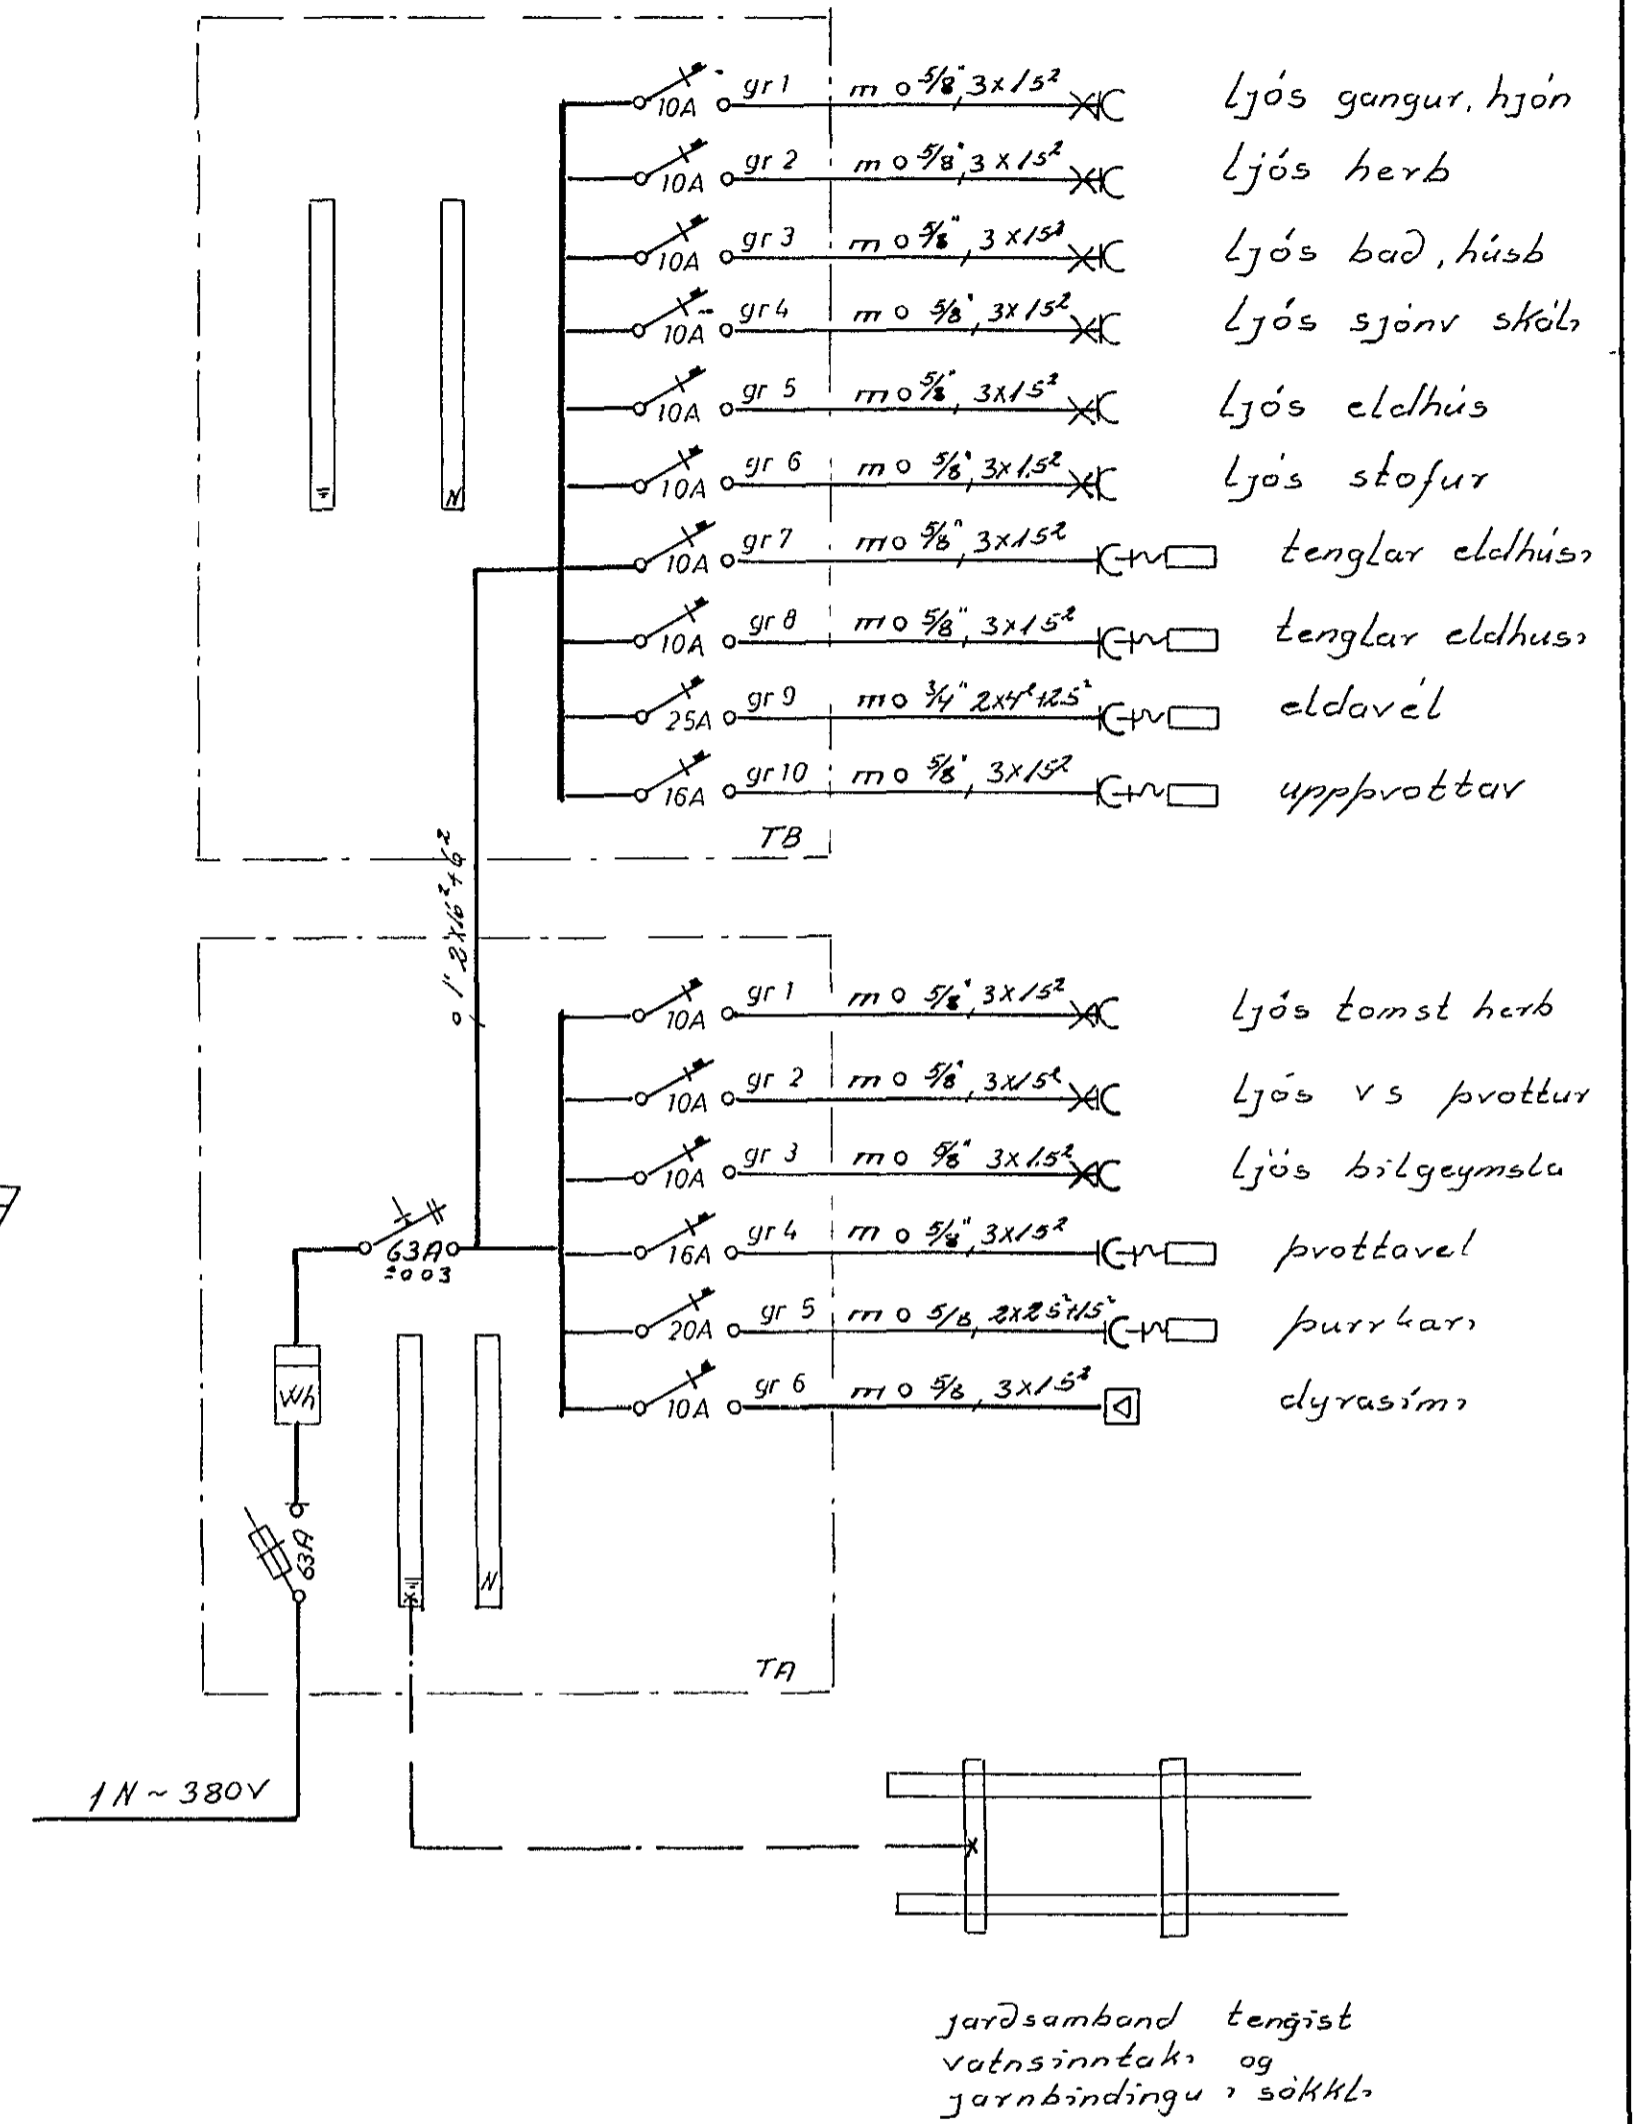

snid a-a

einlinumynd

FJÓLUHVAMUR		
raflögn		
verk 8011	no 4/4	
mal 1 50	dags sept '80	
	hannað 66J	
GUDMUNDUR GEIR JONSSON MTFÍ		