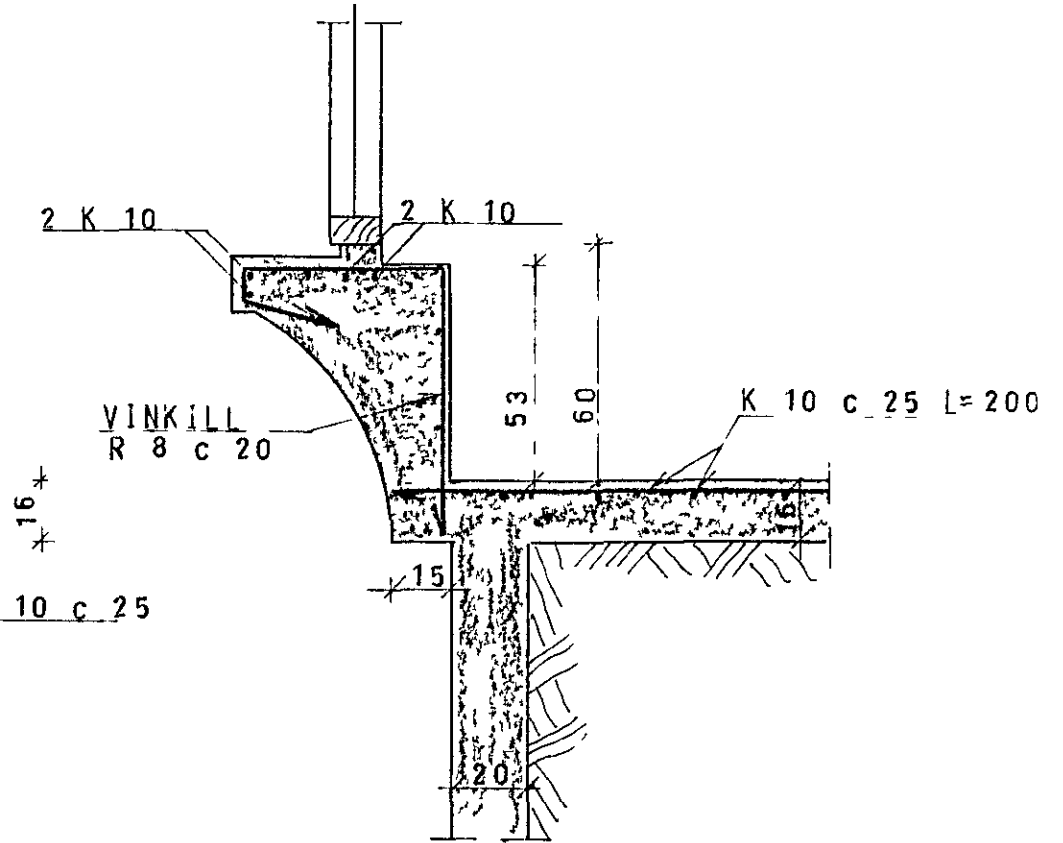

SNID A 1:20

SNID C 1:20

SNID E 1:20

SNID B 1:20

SNID D 1:20

SNID F 1:20

SNID G 1:20

SKÝRINGAR SJÁ TEIKN NR 10

FJÓLUHVAMMUR 6, HAFNARFIRÐI	MÆLIKVARÐI 1:20	VERK 7925	TEIKN NR 17
SNID	Hanna Teiknað 27	Yfirfarir Samb	DAGS JÚNÍ '80
JÓHANN GUNNAR BERGPÓRSSON STRANDGÖTU 11 — HAFNARFIRÐI — SÍMI 53315	VERKFR MVFI	BREYTT	