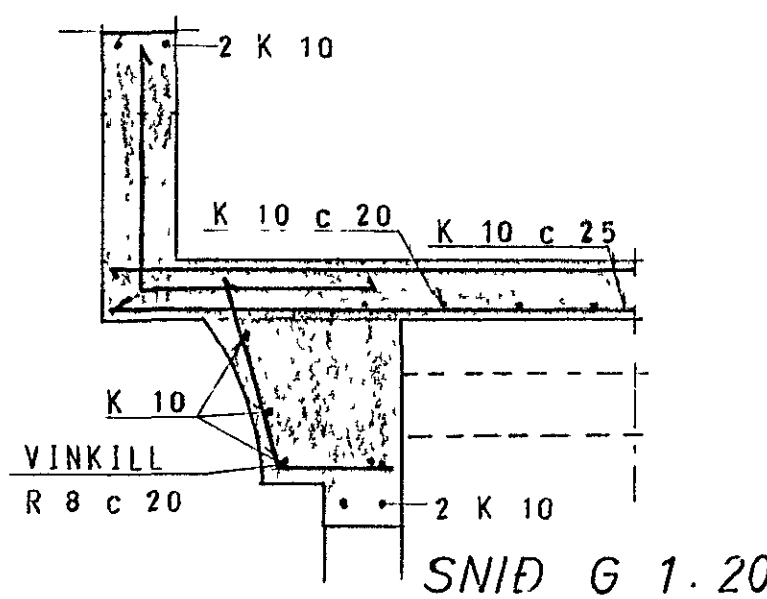

SNID A 1:20

SNID C 1:20

SNID E 1:20

SNID B 1:20

SNID D 1:20

SNID F 1:20

SNID G 1:20

SKÝRINGAR SJÁ TEIKN NR 10

FJÓLUHVAMMUR 6, HAFNARFIRÐI	MÆLIKVARÐI 1:20	VERK 7925	TEIKN NR 17
SNID	Hanna Teiknað 27	Yfirfarir Samb	DAGS JÚNÍ '80
JÓHANN GUNNAR BERGPÓRSSON STRANDGÖTU 11 — HAFNARFIRÐI — SÍMI 53315	VERKFR MVFI	BREYTT	