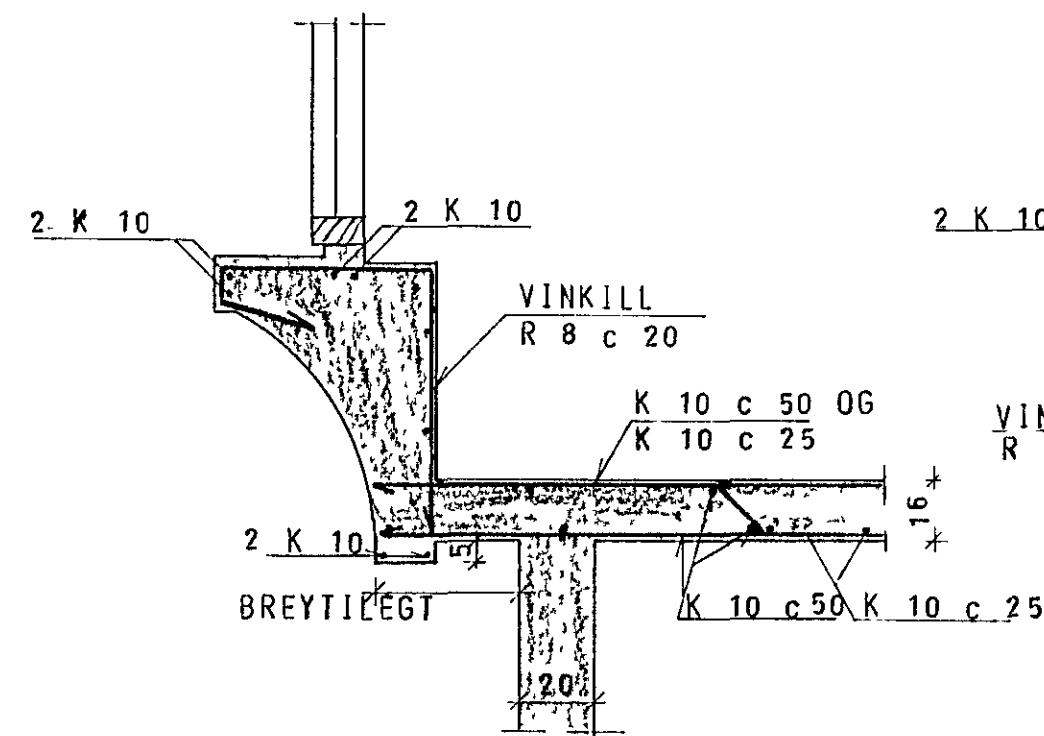

SNID A 1:20

SNID C 1:20

SNID E 1:20

SNID B 1:20

SNID D 1:20

SNID F 1:20

SNID G 1:20

SKÝRINGAR SJÁ TEIKN NR 10

FJÓLUHVAMMUR 6, HAFNARFIRÐI	MÆLIKVARÐI 1:20	VERK 7925	TEIKN NR 17
SNID	Hanna Teiknað 27	Yfirfarir Samb	DAGS JÚNÍ '80
JÓHANN GUNNAR BERGPÓRSSON STRANDGÖTU 11 — HAFNARFIRÐI — SÍMI 53315	VERKFR MVFI	BREYTT	