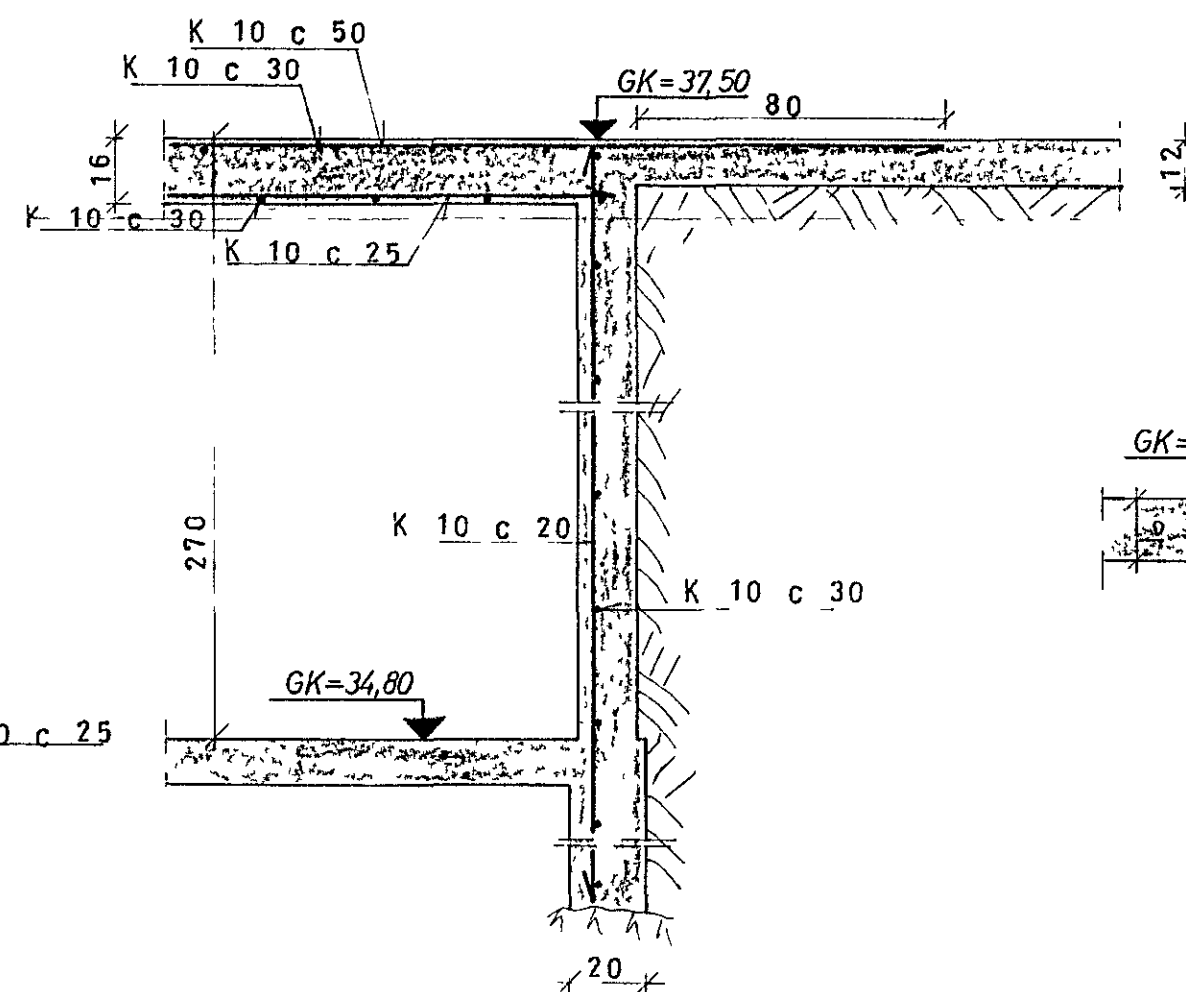

SNID A 1:20

SNID C 1:20

SNID E 1:20

SNID B 1:20

SNID D 1:20

SNID F 1:20

SNID G 1:20

SKÝRINGAR SJÁ TEIKN NR 10

FJÓLUHVAMMUR 6, HAFNARFIRÐI	MÆLIKVARÐI 1:20	VERK 7925	TEIKN NR 17
SNID	Hanna Teiknað 27	Yfirfarir Samb	DAGS JÚNÍ '80
JÓHANN GUNNAR BERGPÓRSSON STRANDGÖTU 11 — HAFNARFIRÐI — SÍMI 53315	VERKFR MVFI	BREYTT	