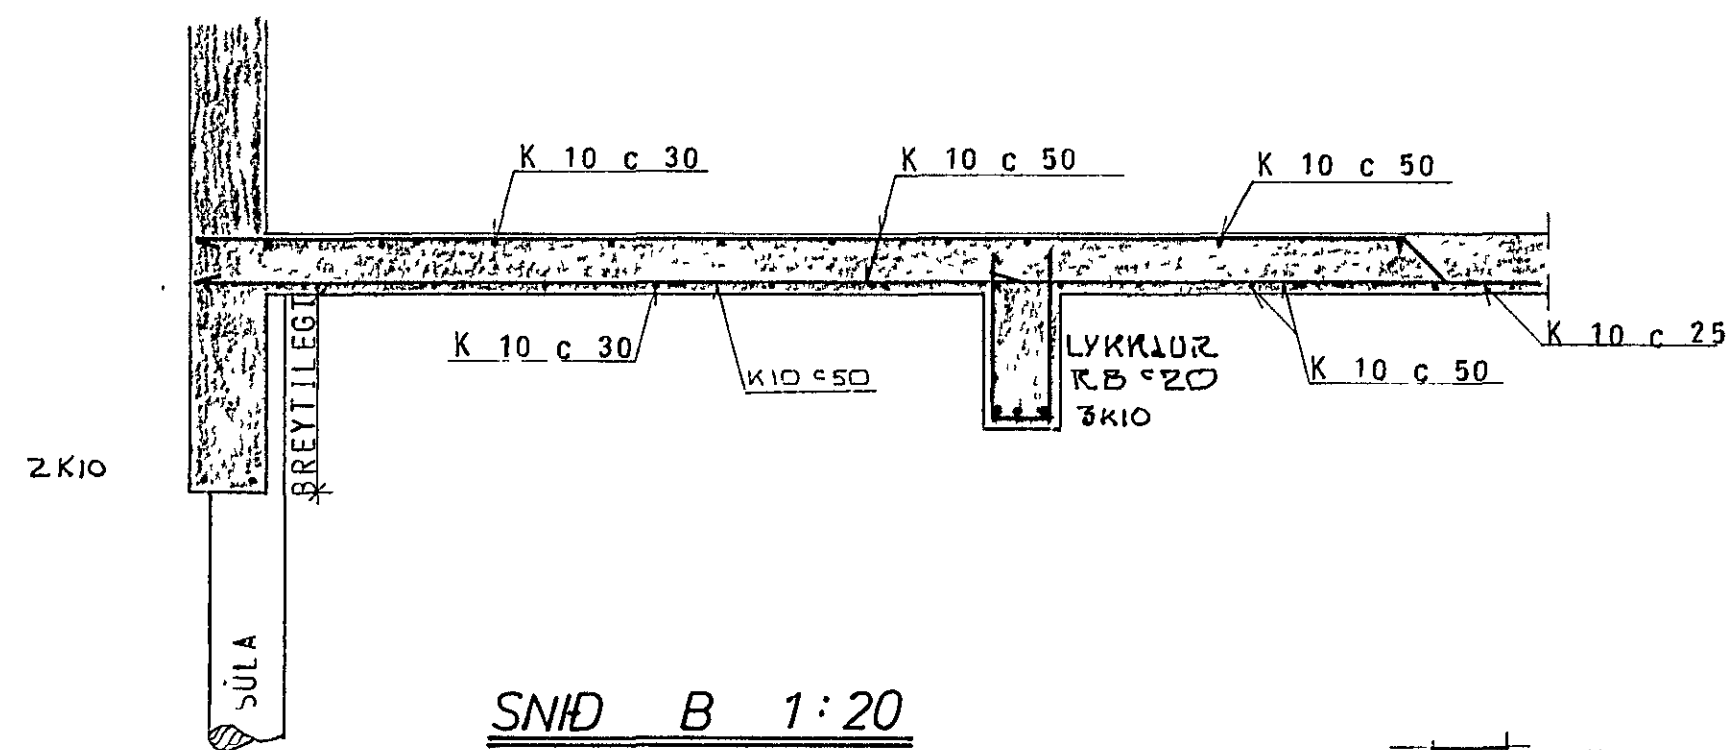

SNID A 1:20

SNID C 1:20

SNID E 1:20

SNID B 1:20

SNID D 1:20

SNID F 1:20

SNID G 1:20

SKÝRINGAR SJÁ TEIKN NR 10

FJÓLUHVAMMUR 6, HAFNARFIRÐI	MÆLIKVARÐI 1:20	VERK 7925	TEIKN NR 17
SNID	Hanna Teiknað 27	Yfirfarir Samb	DAGS JÚNÍ '80
JÓHANN GUNNAR BERGPÓRSSON STRANDGÖTU 11 — HAFNARFIRÐI — SÍMI 53315	VERKFR MVFI	BREYTT	