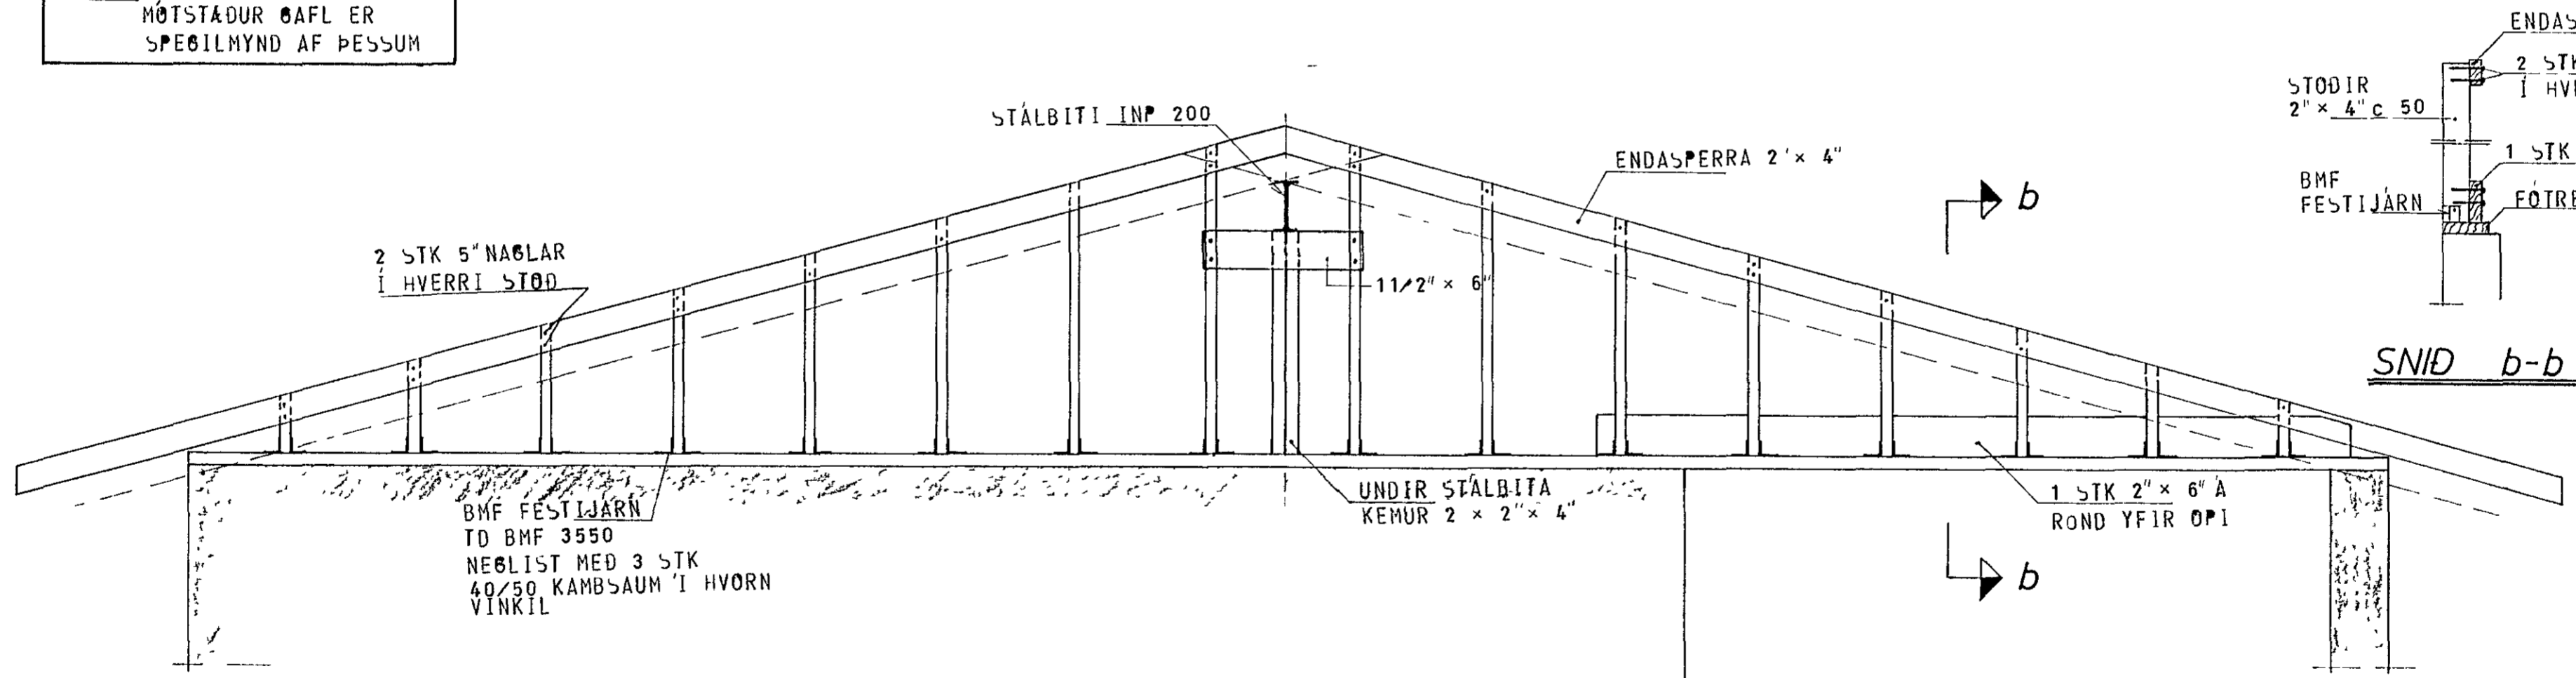

SNID a-a 1:20

SNID A-A 1:20

ATH
MOTSTADUR O AFL ER
SPEILMYND AF PESSUM

SNID b-b 1:20

SNID B-B 1:20

ATH
SAFLINN BOLIST MED 2 x 1/2" BOLTUM I HVERJA
EININGU SEM ER 120cm EDA STARRI ANNARS
1 BOLTI I HVERJA EININGU

HAFNARFJARDARBER
10. marz 1980

FJOLUHVAMMUR 8, HAFNARFIRDI	MELIKVARDI 1:20	VERK 7917	TEIGN NR 15.
SNID I PAK	Hannað Teiknað	Yfirfarið Samb	DAGS FEB. '80
JÓHANN GUNNAR BERGPÓRSSON VERKFR MVFI STRANDGÖTU 11 — HAFNARFIRDI — SÍMI 53315	BREYTT		