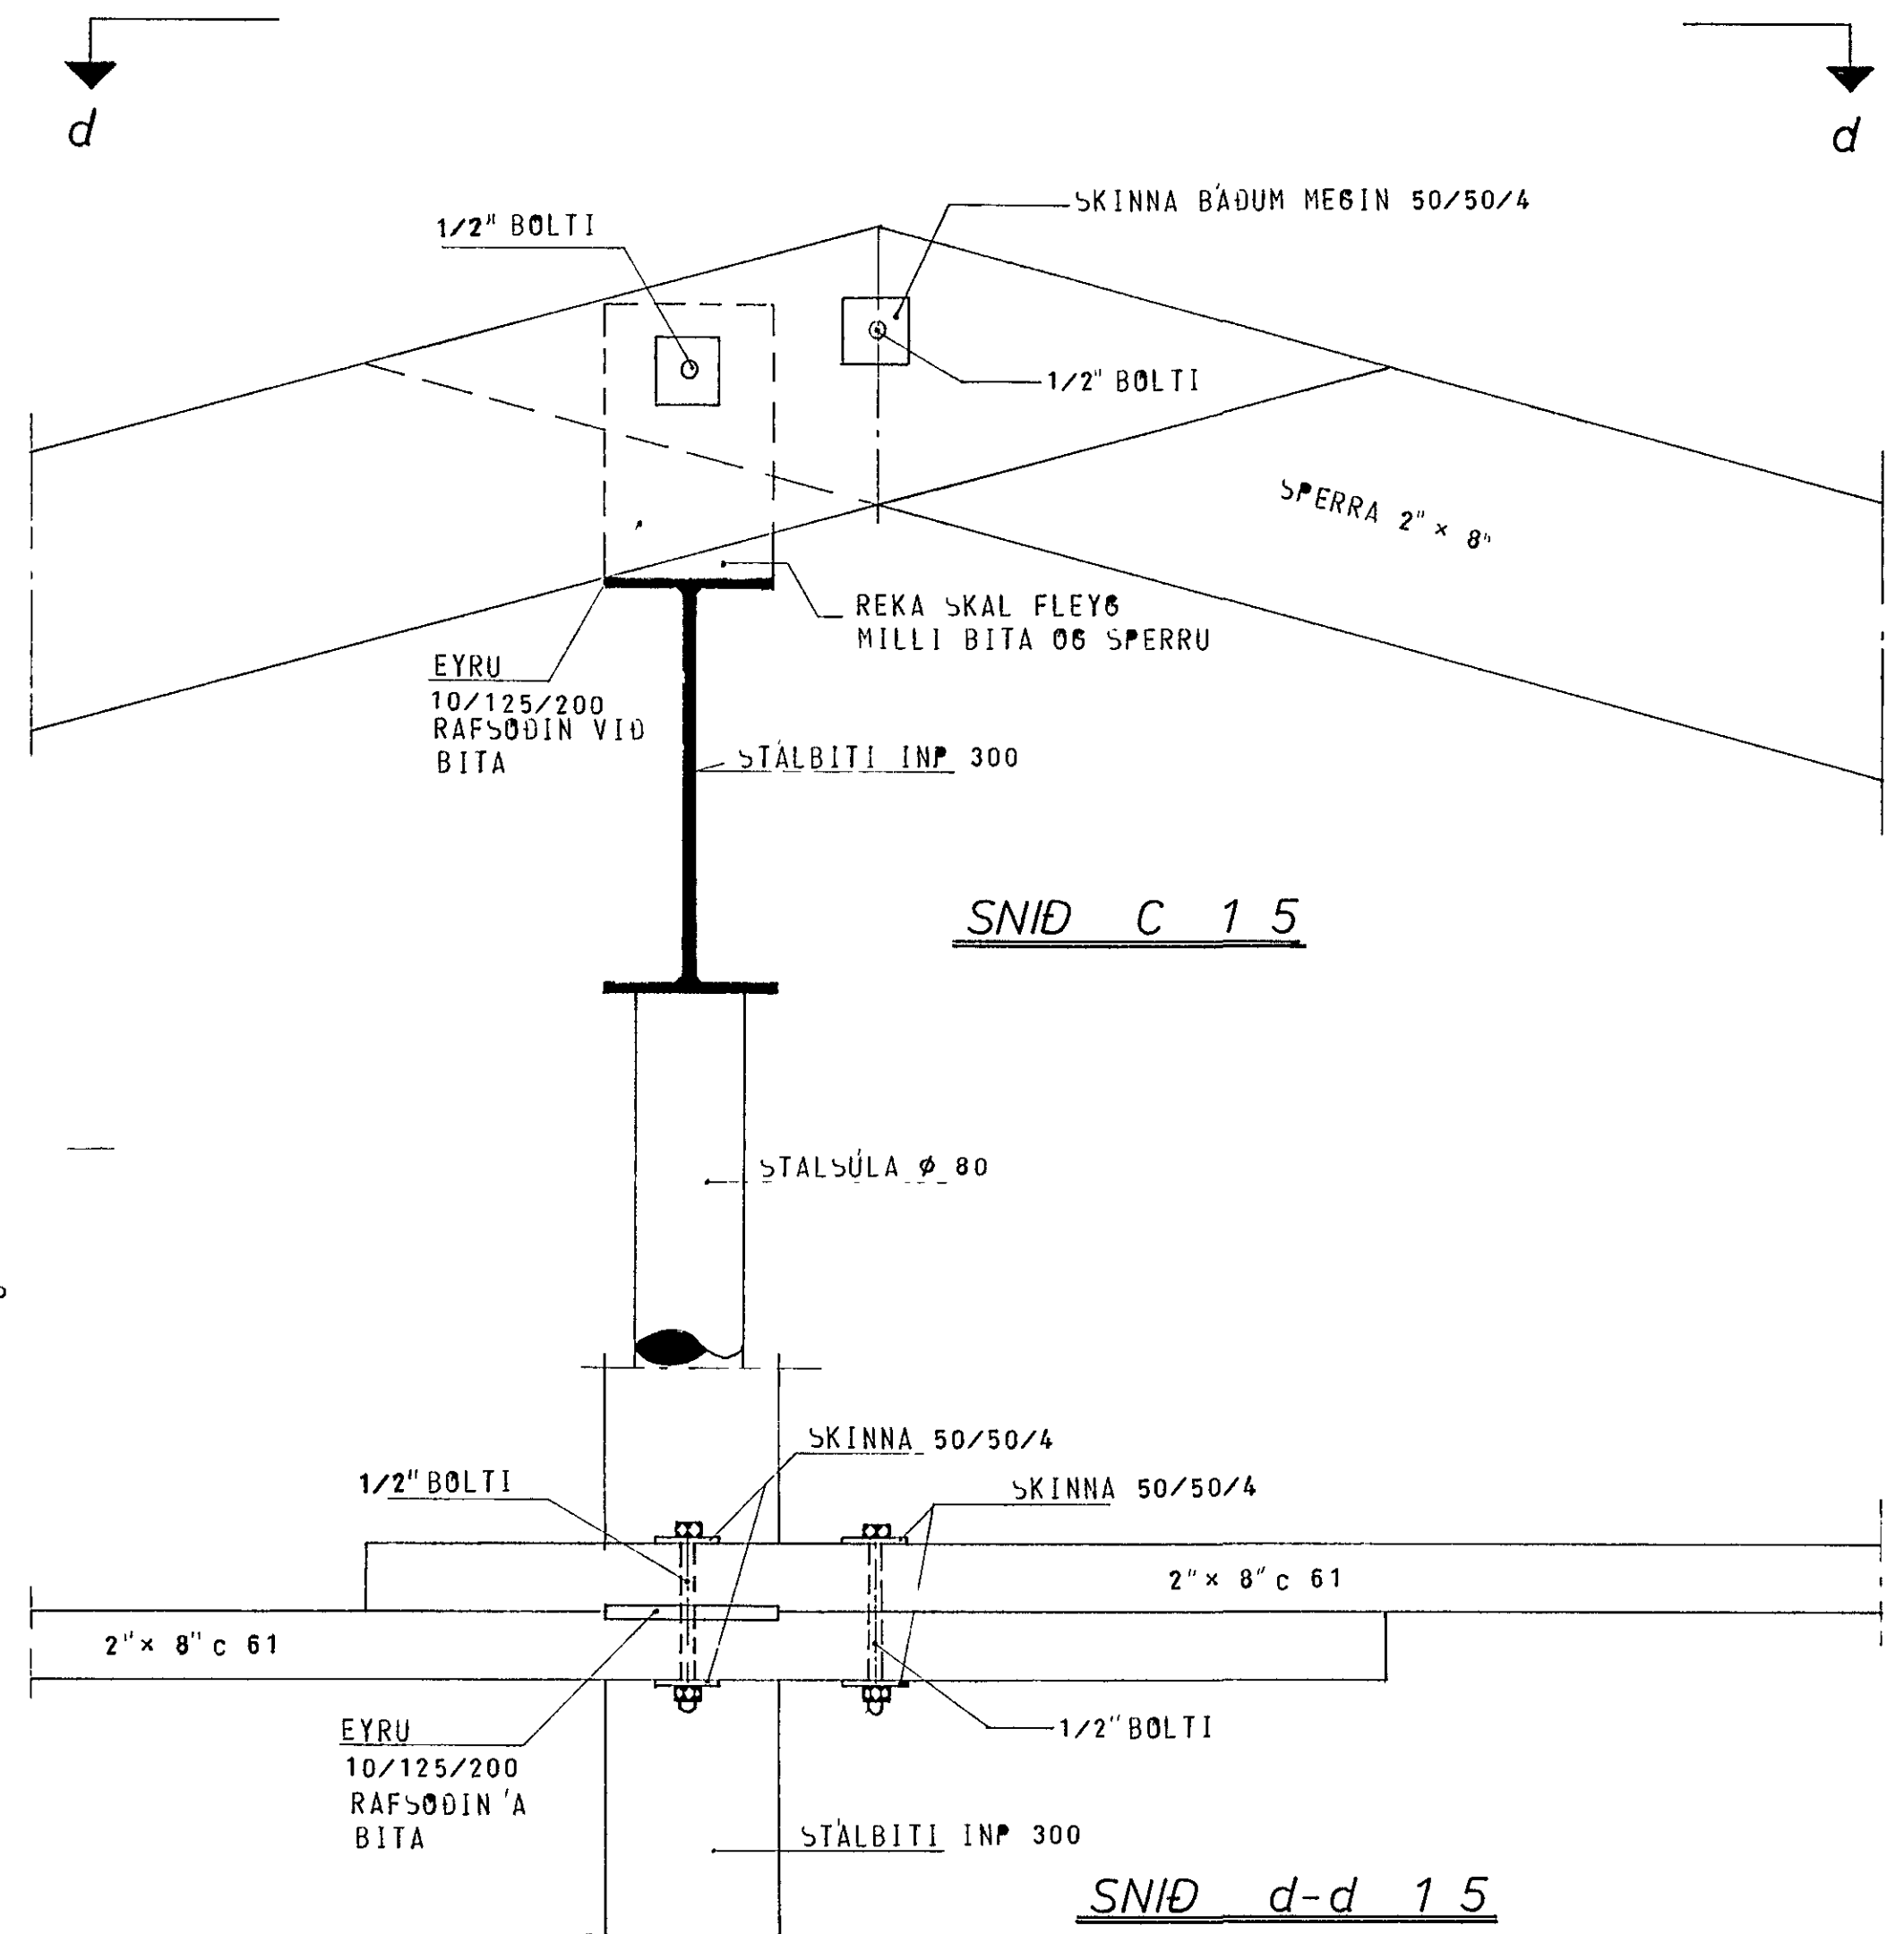

SÉRMYND I 15

SNID C-C 15

SNID C 15

SNID d-d 15

SJÁ TEIKN NR 14

FJÓLUHVAMMUR 8, HAFNARFIRÐI	MÆLIKVARDI 1 5	VERK 7917	TEIKN NR 16
SNID Í ÞAK	Hannað Telknað 87	Yfirfarð Samþ	DAGS FEB. '80
JÓHANN GUNNAR BERGPÓRSSON STRANDGÓTU 11 — HAFNARFIRÐI — SÍMI 53315	VERKFR MVFI	BREYTT	