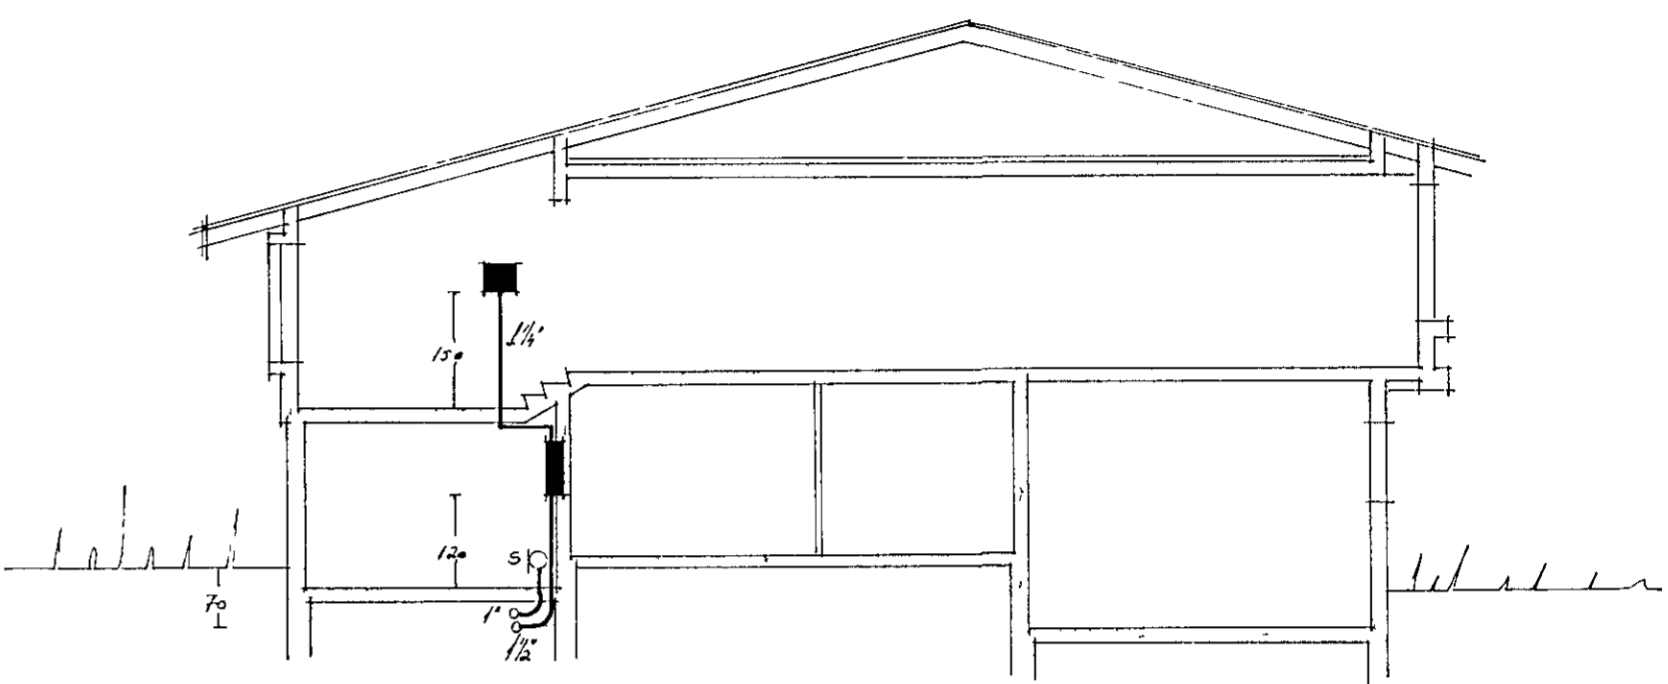

laustök 28.2. 1980  
 HILBERT KRISTINSSON

Húsvella nr. 2628 Teikning nr. 1842  
 Samþykkt þ. 28.2. 1980  
 Þ. RAFVEITU HAFNARFIRÐI  
 Jóns Guðsson  
 Eftirlitsmaður rafagna

DVERSNIÐ

BEGJURADÍUS  
 1 AMK 50 CM  
 2 x 1/2" + 1"  
 PLASTPIPUR FYRIR  
 INNTAK O FL  
 LANGSNÍÐ Í BÍLGÆYMSLU