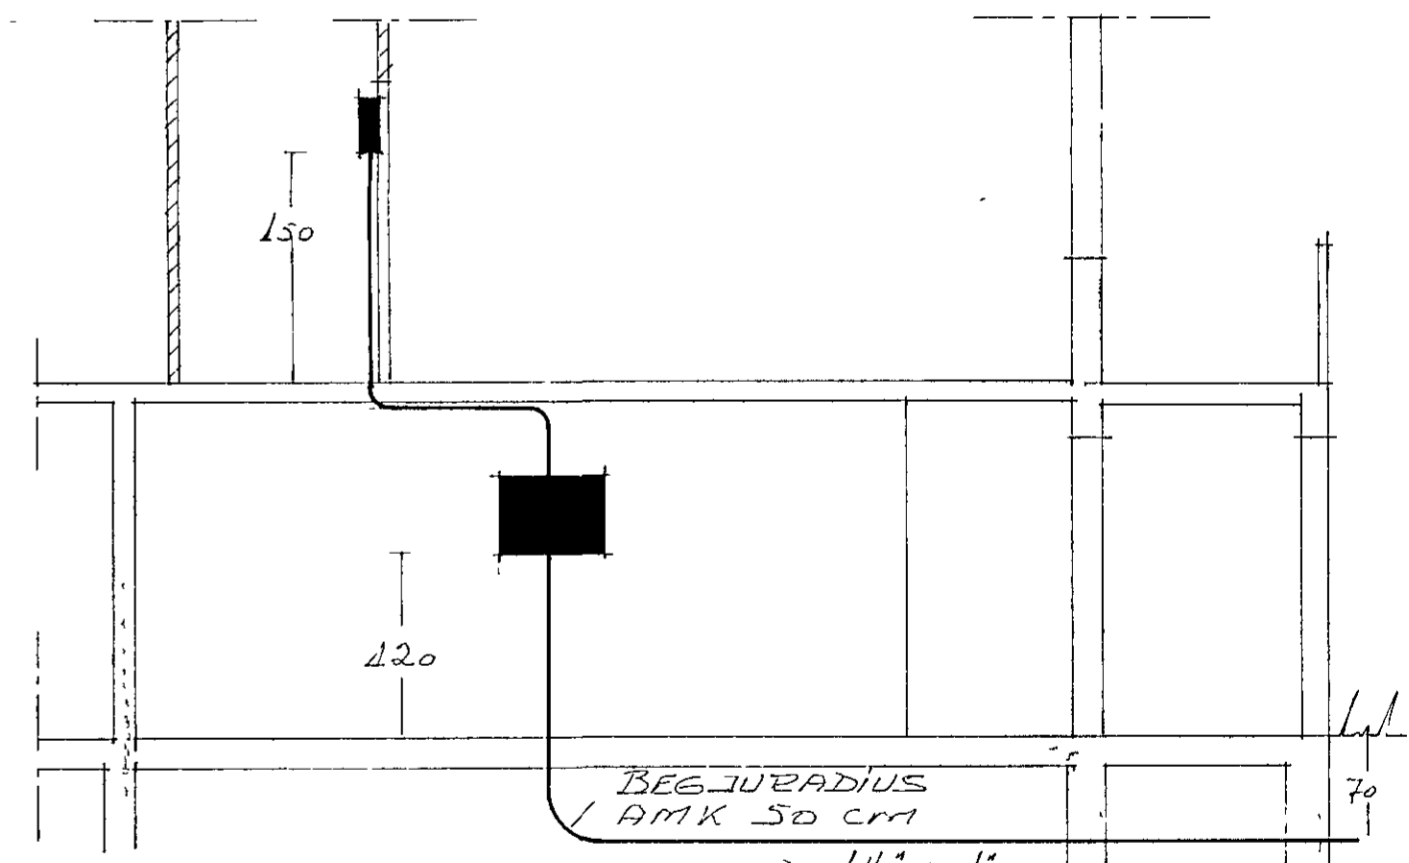

laustök 28.2. 1980  
 HILBERT KRISTINSSON

Húsvella nr. 2628 Teikning nr. 1842  
 Samþykkt þ. 28.2. 1980  
 Þ. RAFVEITU HAFNARFIRÐI  
 Jóns Guðsson  
 Eftirlitsmaður rafagna

DVERSNIÐ

BEGJURADÍUS  
 1 AMK 50 CM  
 2 x 1/2" + 1"  
 PLASTPIPUR FYRIR  
 INNTAK O FL  
 LANGSNÍÐ Í BÍLGÆYMSLU