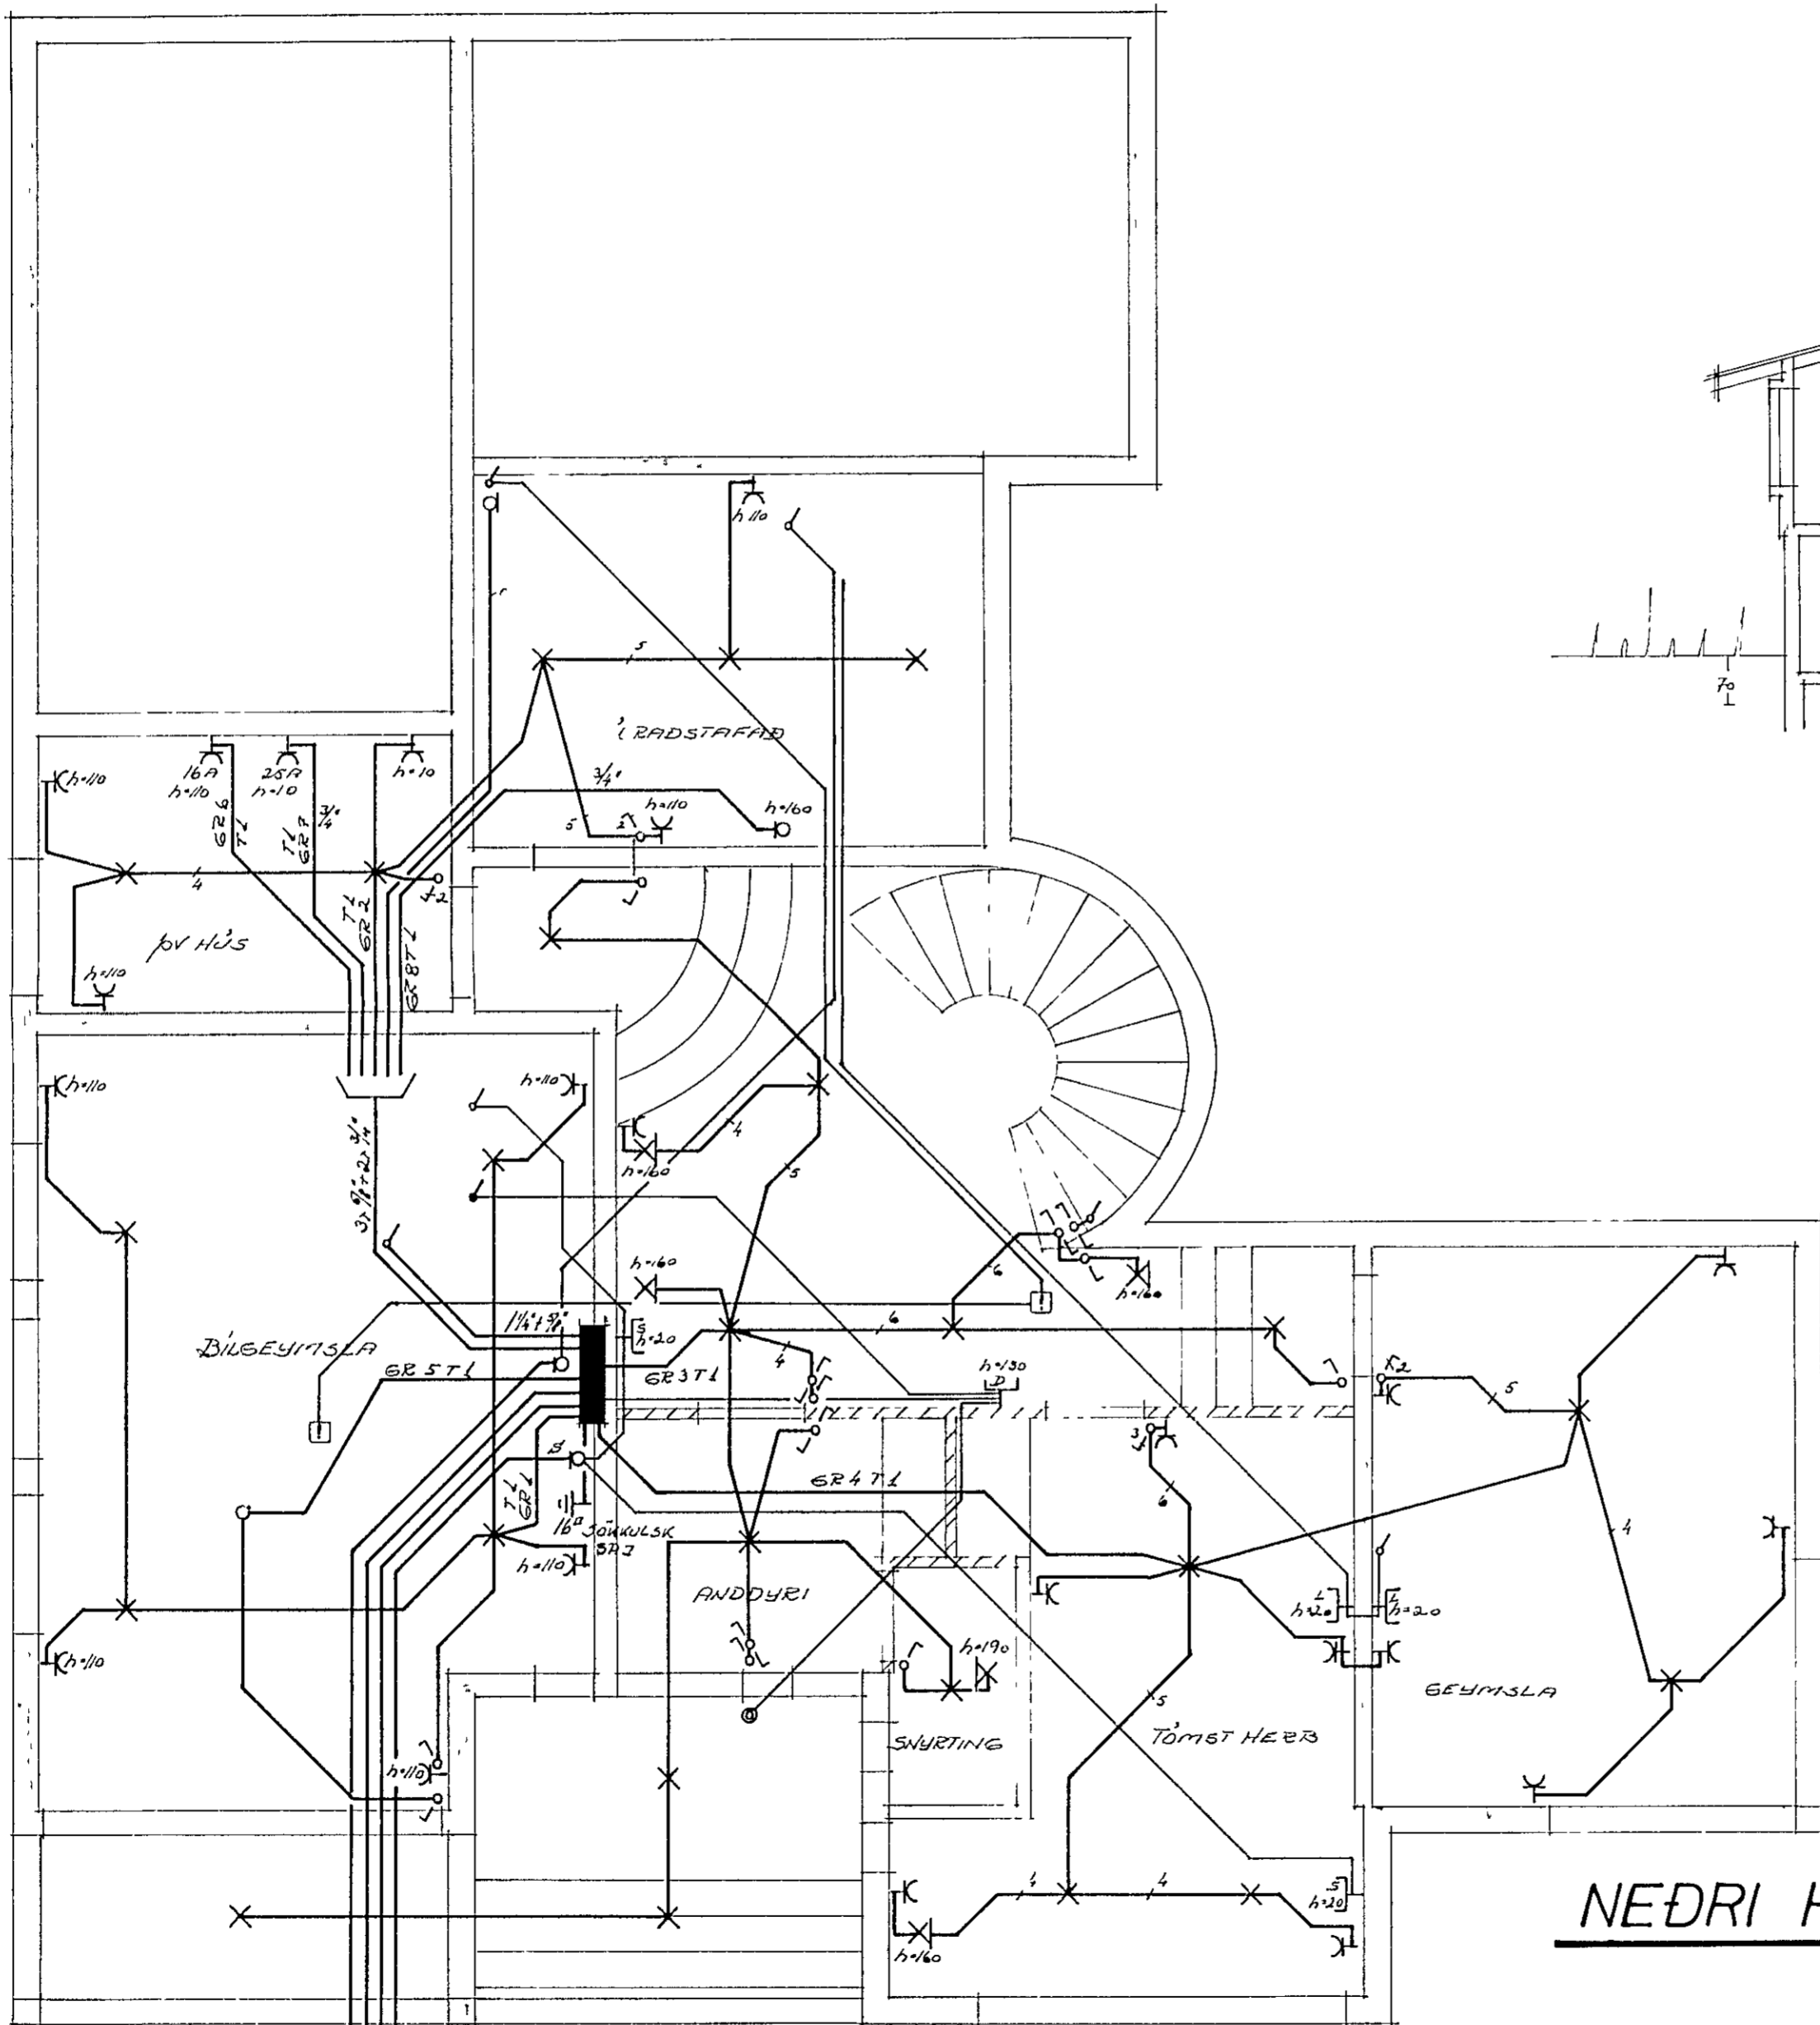

laustök 28.2. 1980  
 HILBERT KRISTINSSON

Húsvella nr. 2628 Teikning nr. 1842  
 Samþykkt þ. 28.2. 1980  
 Þ. RAFVEITU HAFNARFIRÐI  
 Jóns Guðsson  
 Eftirlitsmaður rafagna

DVERSNIÐ

BEGJURADÍUS  
 1 AMK 50 CM  
 2 x 1/2" + 1"  
 PLASTPIPUR FYRIR  
 INNTAK O FL  
 LANGSNÍÐ Í BÍLGÆYMSLU