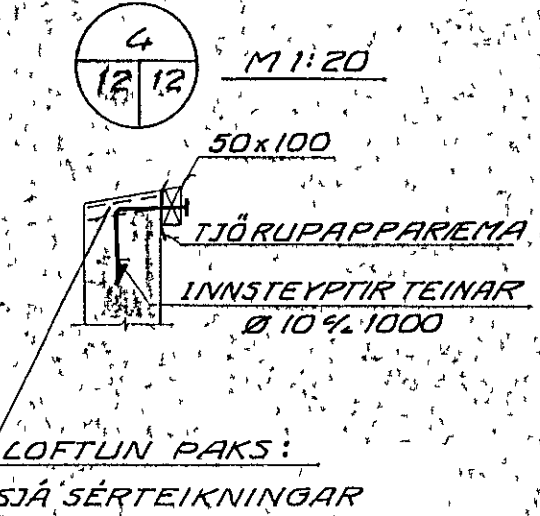

FESTING PAKSPERRA VIÐ VEGGI M 1:10

EMF BJELKE-SKO 51x166
SETJA SKAL NAGLA 40/40 Í PÁU GÖT SEM MÉRKT ER VIÐ

LOFTUN PAKS:
SJA SÉRTEIKNINGAR
ARKITEKTS
INNSTEYPT RÖR
Ø 38 % 100

ÞAKVIÐUR:
ALLT TIMBUR SKAL VERA VALIÐ OG KVISTLÍTIL FÚRA
ALLT TIMBUR SEM ER UTANHÚSS EÐA Í SNERTINGU
STEINSTEYPU SKAL FÚAVERJA VÁNDLEGA
NEGLING, UPPRÖÐLUN OG ANNAR FRÁGANGUR HEILKLEÐN
PAPPA OG ÞAKJARNIS SKAL VERA Í SAMREMI VIÐ
RANNSÓKNARSTÖFNUN BYGGINGARIGNARINS
Rb (47) - 103 KAFLI 142.