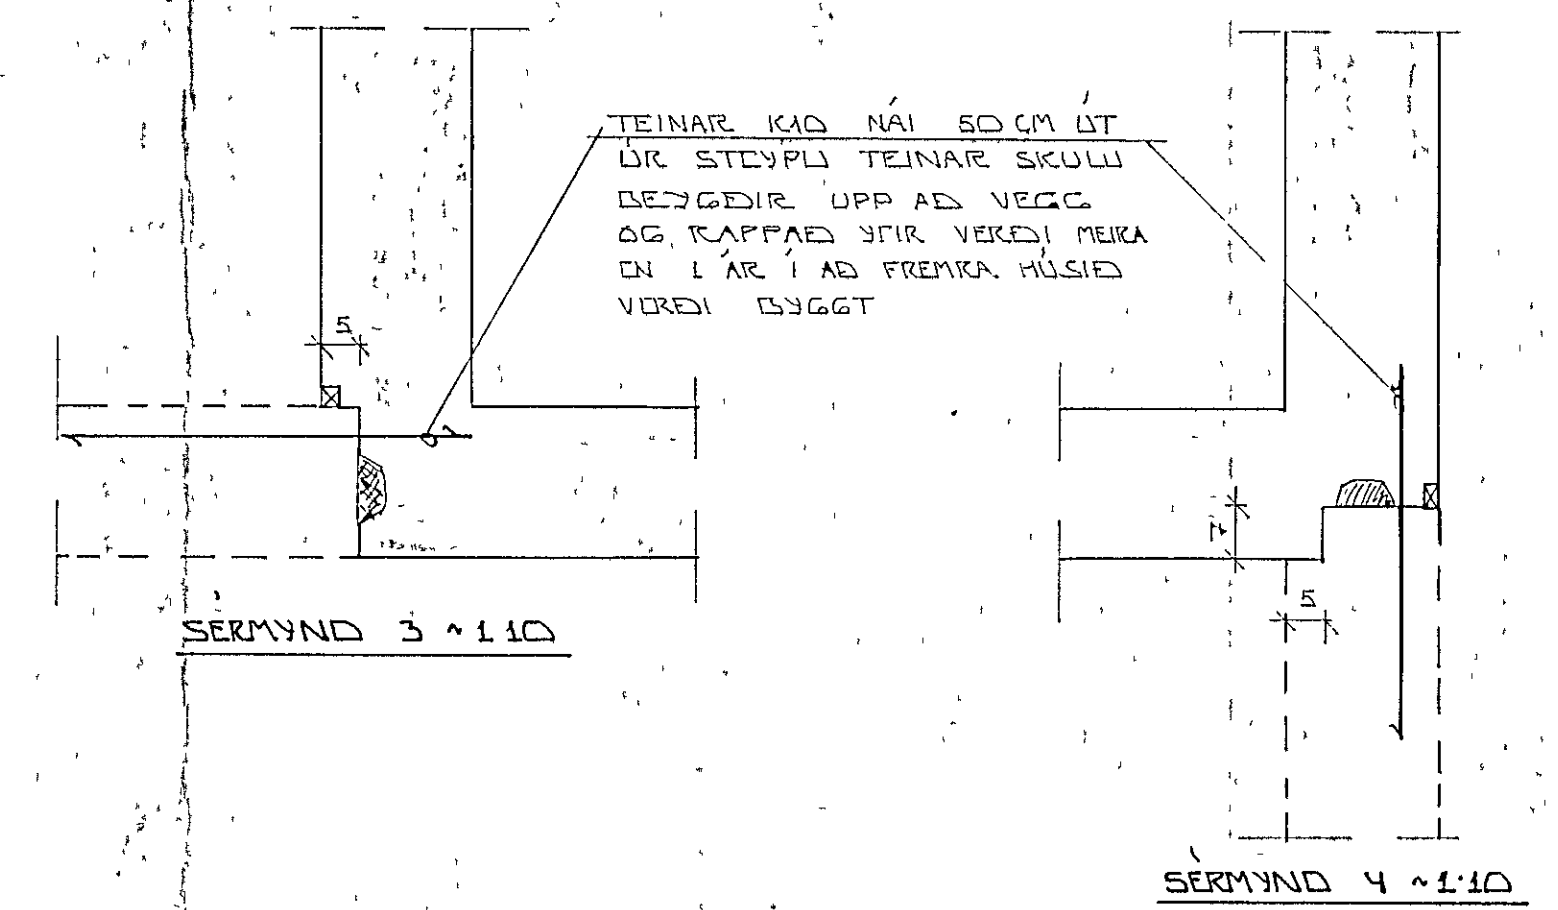

ABYND A - A ~ 1:50

GRUNNMYND ~ 1:50

BR NR	DAGS	EDLI	BREYTINGAR	SIGN
FLATAHRALIN 25 HAFNARFIRDI				DAGS APRIL '85
1. AFANGI				HANNA
ÞAKVIKI - GRUNNMYND				TEIKNAD
MELIKV. ~ 1:50				VERK NR 8506
SIGURÐUR ÞORLEIFSSON TEKNIFRÉDINGUR F.T.T.I.				BLAD NR
STRANDGÖTU 11 HAFNARFIRDI SIMI 541511				