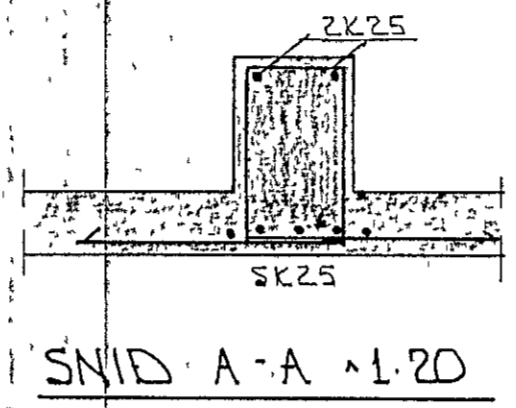

ASÝND Á BITA B2.1. 1:50

ASÝND Á BITA B2.2. 1:50

SNID A-A 1:20

SNID Í ÞAK 2. HÆÐAR 1:10

SNID B-B 1:20

2. sept. 1986

ALMENNAR SKÝRINGAR SJA BL. NR 1-01

BR NR	DAGS	EDLI BREVTINGAR	SIGN
FLATAHRAUN - 27 HAFNARFIREDI			DAGS AGÚST '86
BURDARVIRKI. SNID OG SEFRMYNDIR			HANNAÐ
PLÖTU YFIR 2 HÆÐ			TEIKNAD
MELIKV. 1:50 1:20			VERK NR 8521
SIGURÐUR ÞORLEIFSSON TEKNIFRÆÐINGUR F.T.F.I.			BLAD NR
STRANDGÖTU 11 HAFNARFIREDI SÍMI 54751			L-08