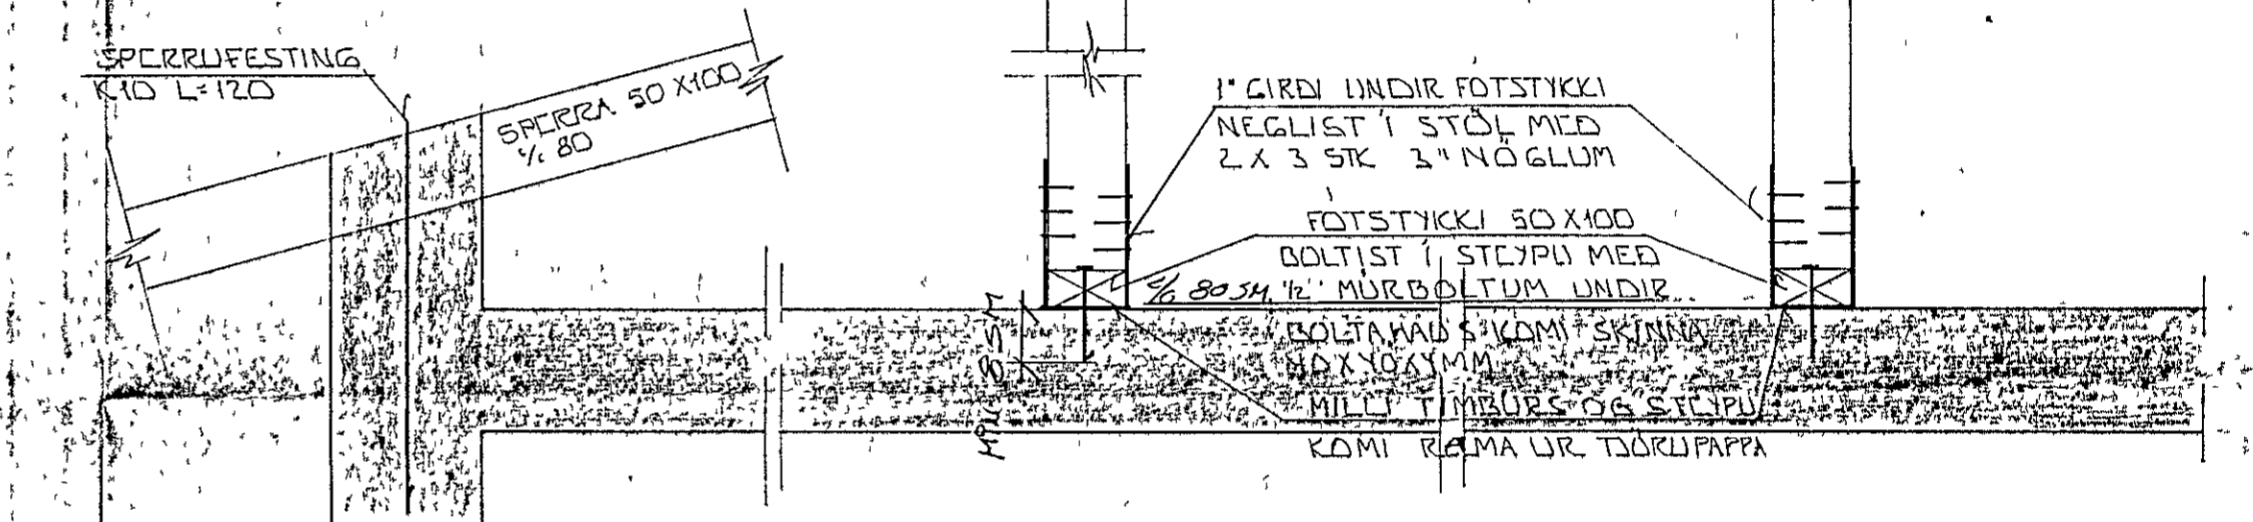

ASÝND Á BITA B2.1. 1:50

ASÝND Á BITA B2.2. 1:50

SNID A-A 1:20

SNID Í ÞAK 2. HÆÐAR 1:10

SNID B-B 1:20

2. sept. 1986

ALMENNAR SKÝRINGAR SJA BL. NR 1-01

BR NR	DAGS	EDLI BREVTINGAR	SIGN
FLATAHRAUN - 27 HAFNARFIREDI			DAGS AGÚST '86
BURDARVIRKI. SNID OG SEFRMYNDIR			HANNAÐ
PLÖTU YFIR 2 HÆÐ			TEIKNAD
MELIKV. 1:50 1:20			VERK NR 8521
SIGURÐUR ÞORLEIFSSON TEKNIFRÆÐINGUR F.T.F.I.			BLAD NR
STRANDGÖTU 11 HAFNARFIREDI SÍMI 54751			L-08