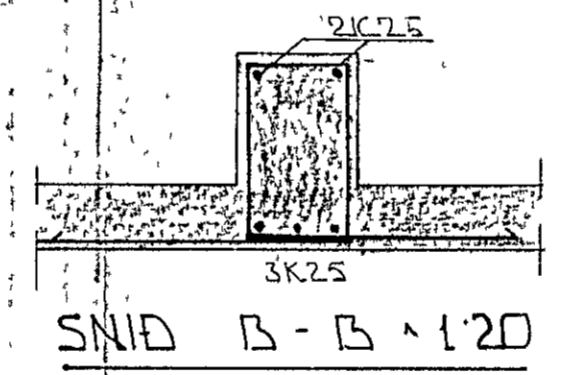

ASÝND Á BITA B2.1. 1:50

ASÝND Á BITA B2.2. 1:50

SNID A-A 1:20

SNID Í ÞAK 2. HÆÐAR 1:10

SNID B-B 1:20

2. sept. 1986

ALMENNAR SKÝRINGAR SJA BL. NR 1-01

BR NR	DAGS	EDLI BREVTINGAR	SIGN
FLATAHRAUN - 27 HAFNARFIREDI			DAGS AGÚST '86
BURDARVIRKI. SNID OG SEFRMYNDIR			HANNAÐ
PLÖTU YFIR 2 HÆÐ			TEIKNAD
MELIKV. 1:50 1:20			VERK NR 8521
SIGURÐUR ÞORLEIFSSON TEKNIFRÆÐINGUR F.T.F.I.			BLAD NR
STRANDGÖTU 11 HAFNARFIREDI SÍMI 54751			L-08