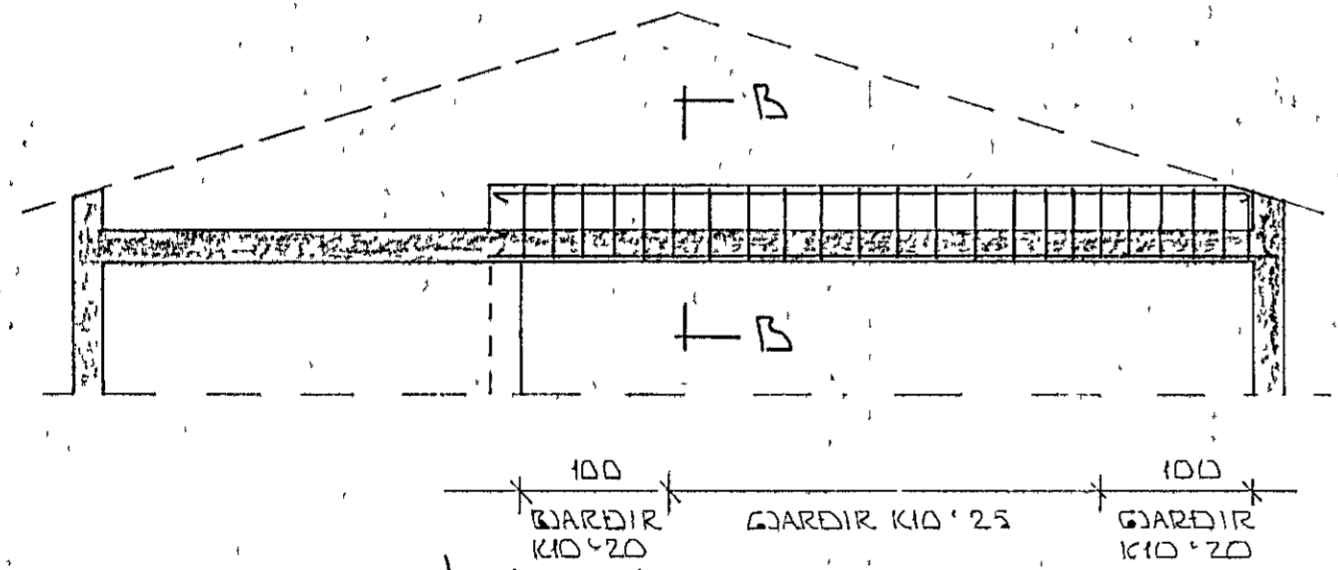

ASÝND Á BITA B2.1. 1:50

ASÝND Á BITA B2.2. 1:50

SNID A-A 1:20

SNID Í ÞAK 2. HÆÐAR 1:10

SNID B-B 1:20

2. sept. 1986

ALMENNAR SKÝRINGAR SJA BL. NR 1-01

BR NR	DAGS	EDLI BREVTINGAR	SIGN
FLATAHRAUN - 27 HAFNARFIREDI			DAGS AGÚST '86
BURDARVIRKI. SNID OG SEFRMYNDIR			HANNAÐ
PLÖTU YFIR 2 HÆÐ			TEIKNAD
MELIKV. 1:50 1:20			VERK NR 8521
SIGURÐUR ÞORLEIFSSON TEKNIFRÆÐINGUR F.T.F.I.			BLAD NR
STRANDGÖTU 11 HAFNARFIREDI SÍMI 54751			L-08