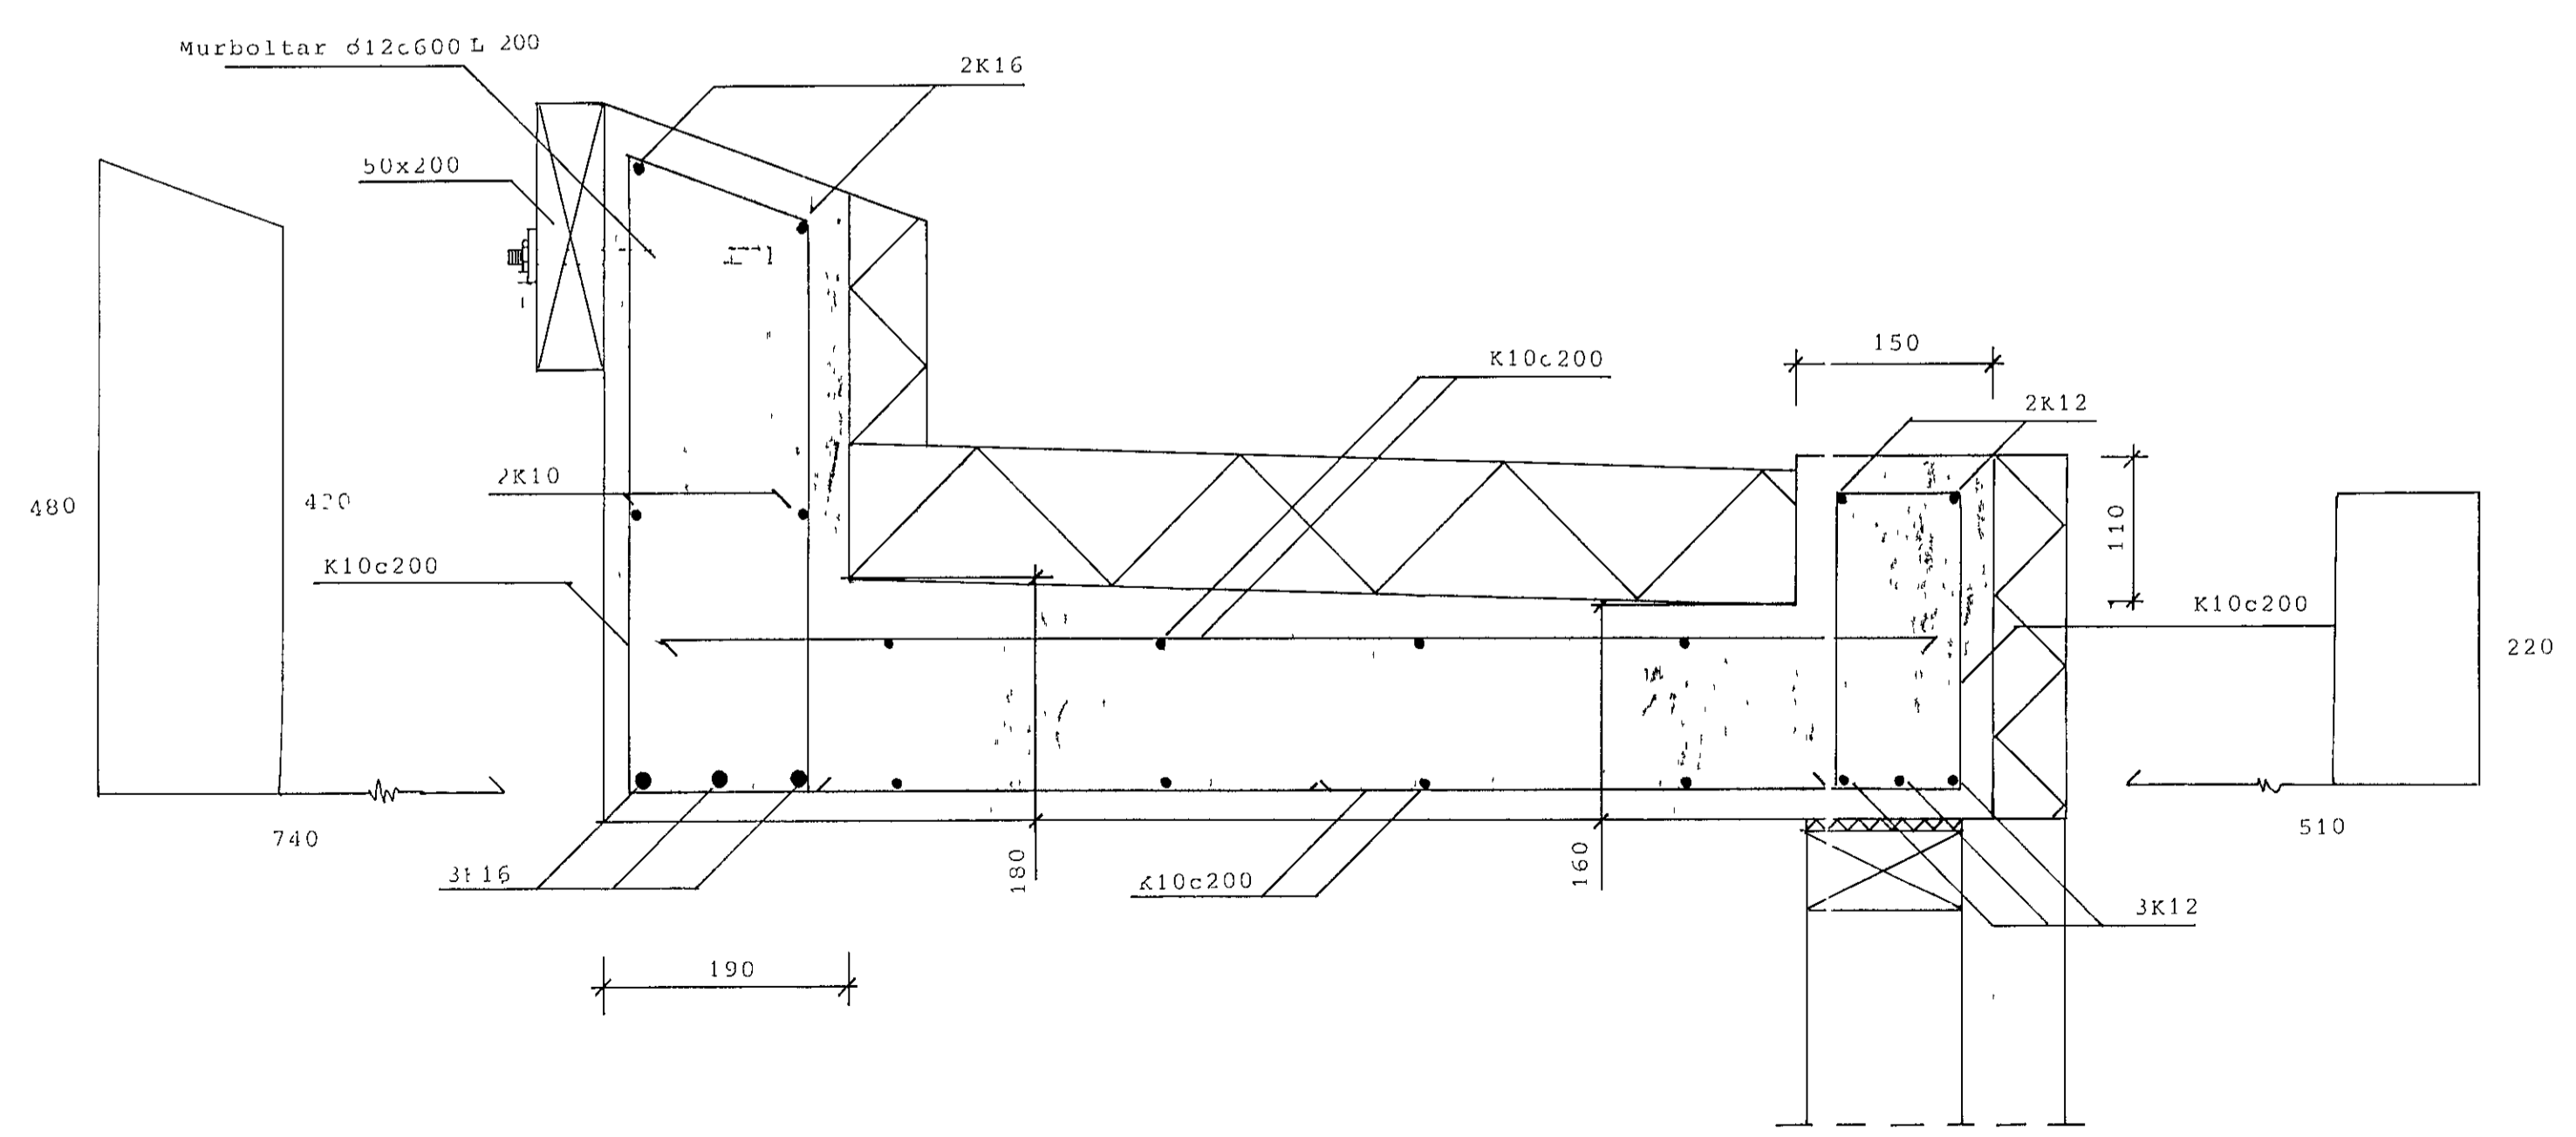

SNID A-A 1 20

SNID B-B 1 20

SNID C-C 1 20

SNID D-D 1 5
SNID D*-D* (spegilmynd D-D)

SNID E-E 1 20

Skýringar sjá B2 og B4

	FJÓLUHLÍÐ 17 HAFNARFIRÐI -snid A-E	
Árni B Björnsson, verkfr Kvisthaga 1 107 Reykjavík sími 2420	dagur 27 8 1993	kvarði 1 20, 1 5
		B5