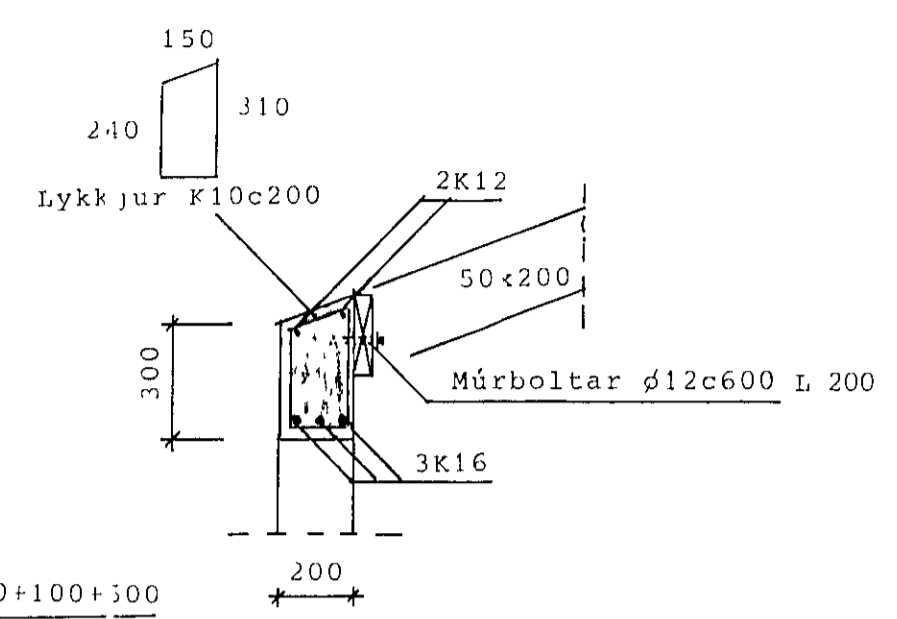

SNID A-A 1 20

SNID B-B 1 20

SNID C-C 1 20

SNID D-D 1 5
SNID D*-D* (spegilmynd D-D)

SNID E-E 1 20

Skýringar sjá B2 og B4

	FJÓLUHLÍÐ 17 HAFNARFIRÐI -snid A-E	
Árni B Björnsson, verkfr Kvisthaga 1 107 Reykjavík sími 2420	dagur 27 8 1993	kvarði 1 20, 1 5
		B5