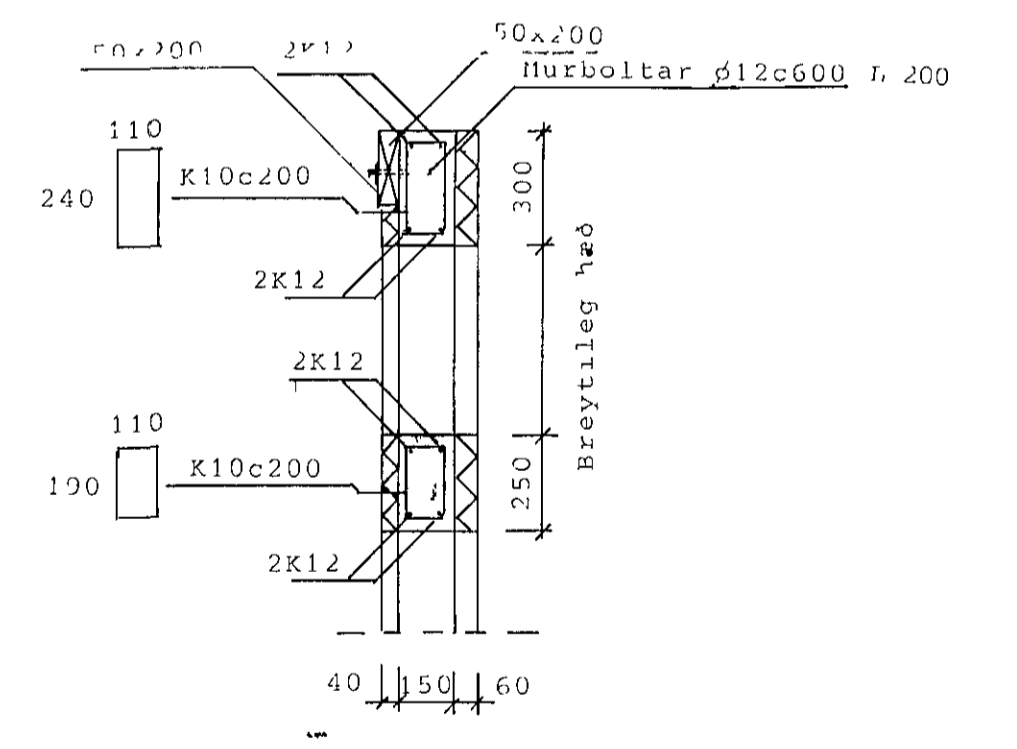

SNID A-A 1 20

SNID B-B 1 20

SNID C-C 1 20

SNID D-D 1 5
SNID D*-D* (spegilmynd D-D)

SNID E-E 1 20

Skýringar sjá B2 og B4

	FJÓLUHLÍÐ 17 HAFNARFIRÐI -snid A-E	
Árni B Björnsson, verkfr Kvisthaga 1 107 Reykjavík sími 2420	dagur 27 8 1993	kvarði 1 20, 1 5
		B5