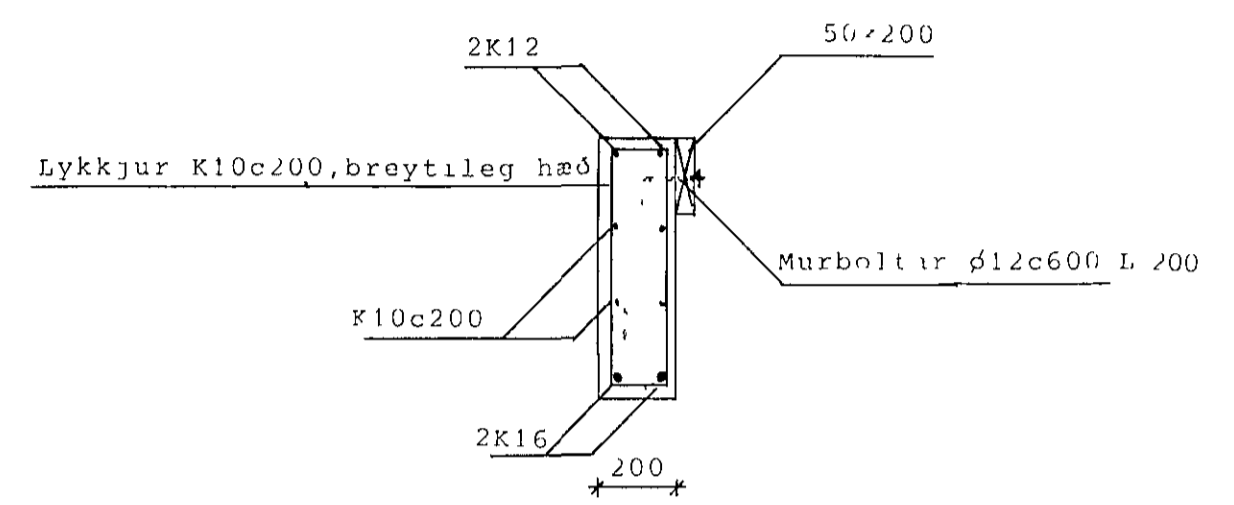

SNID A-A 1 20

SNID B-B 1 20

SNID C-C 1 20

SNID D-D 1 5
SNID D*-D* (spegilmynd D-D)

SNID E-E 1 20

Skýringar sjá B2 og B4

	FJÓLUHLÍÐ 17 HAFNARFIRÐI -snid A-E	
Árni B Björnsson, verkfr Kvisthaga 1 107 Reykjavík sími 2420	dagur 27 8 1993	kvarði 1 20, 1 5
		B5