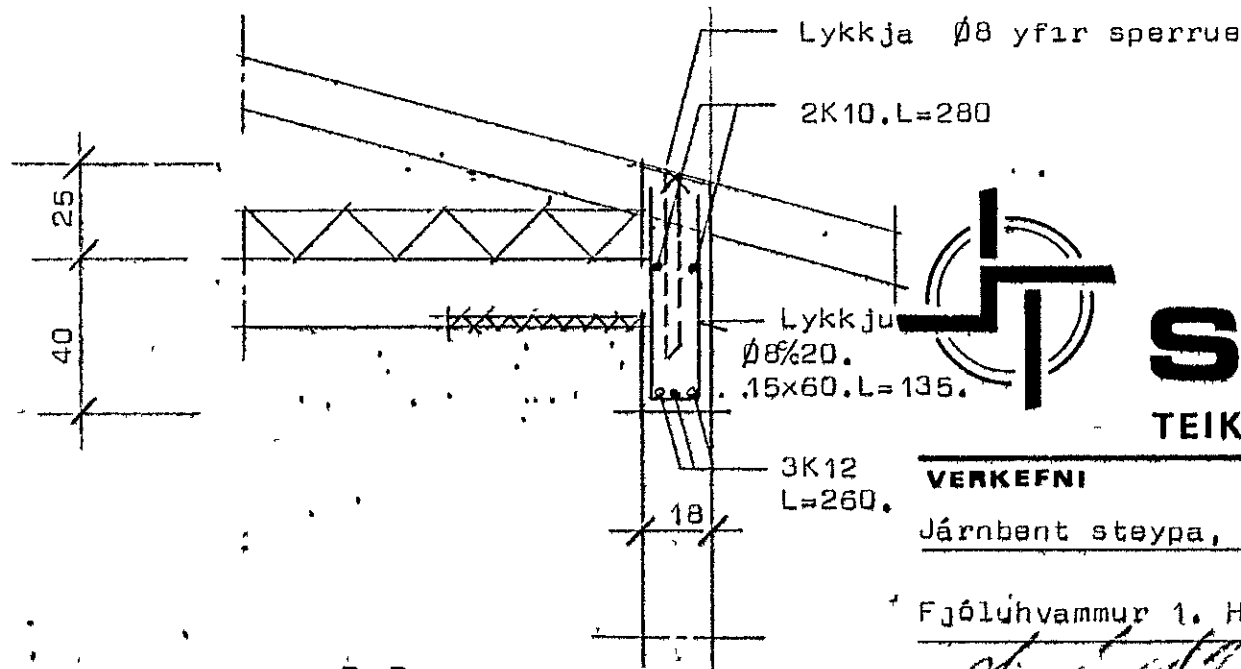

FJÓLUHVAMMUR 1.

STADALHÚS TÍL
TEIKNISTOFA SÍÐUMÚLA 31 SÍMI 83141

VERKEFNI	DAGS.	1979	VERK NR
Járnþent steypa, Bitar.	MKV.	1:20	SU 36
Fjólúhvammur 1. Hafnarfirði.	BR.	BLAD NR	

Handwritten signatures and names at the bottom of the page.