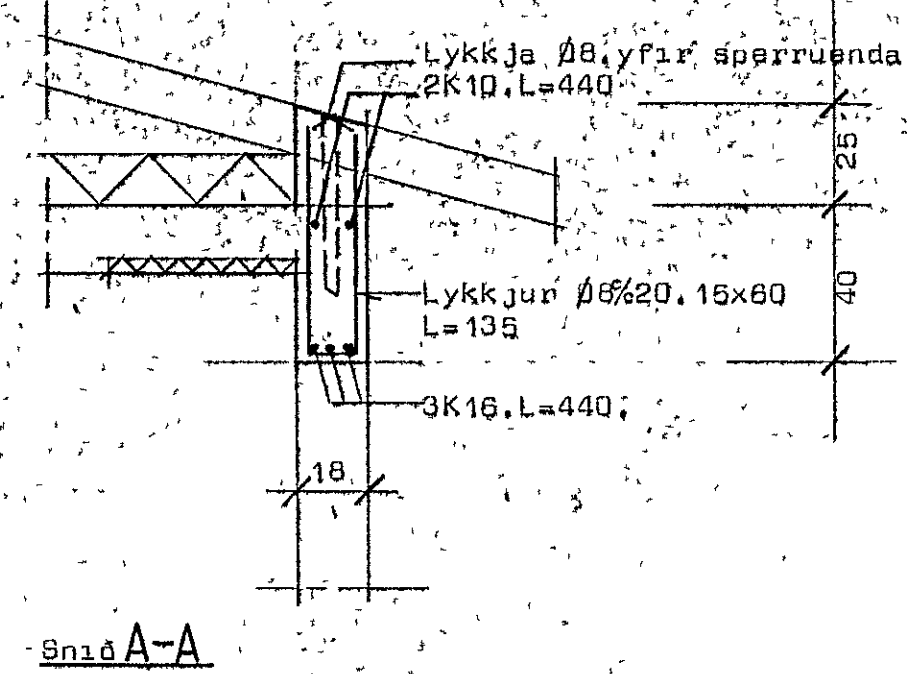

FJÓLUHVAMMUR 1.

STADALHÚS TÍL
TEIKNISTOFA SÍÐUMÚLA 31 SÍMI 83141

VERKEFNI	DAGS.	1979	VERK NR
Járnþent steypa, Bitar.	MKV.	1:20	SU 36
Fjólúhvammur 1. Hafnarfirði.	BR.	BLAD NR	

Handwritten signatures and names at the bottom of the page.