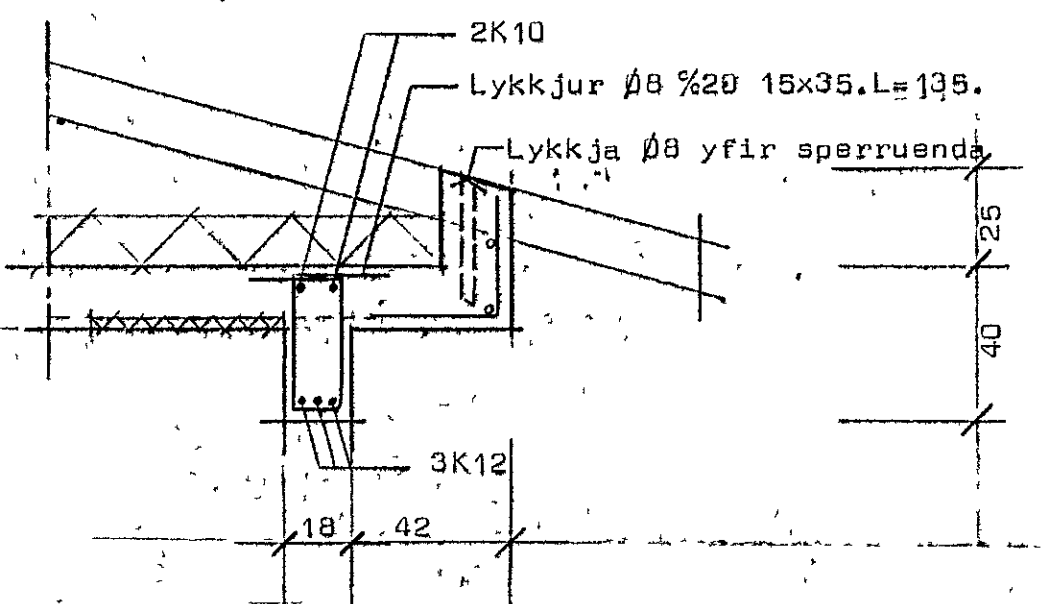

FJÓLUHVAMMUR 1.

STADALHÚS TÍL
TEIKNISTOFA SÍÐUMÚLA 31 SÍMI 83141

VERKEFNI	DAGS.	1979	VERK NR
Járnþent steypa, Bitar.	MKV.	1:20	SU 36
Fjólúhvammur 1. Hafnarfirði.	BR.	BLAD NR	

Handwritten signatures and names at the bottom of the page.