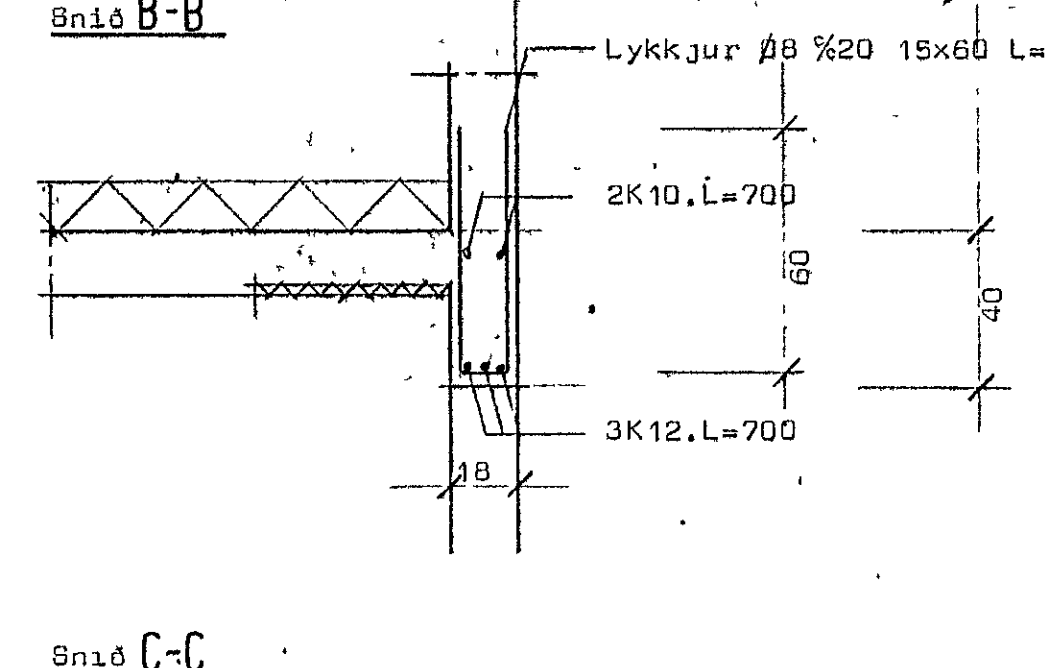

FJÓLUHVAMMUR 1.

STADALHÚS TÍL
TEIKNISTOFA SÍÐUMÚLA 31 SÍMI 83141

VERKEFNI	DAGS.	1979	VERK NR
Járnþent steypa, Bitar.	MKV.	1:20	SU 36
Fjólúhvammur 1. Hafnarfirði.	BR.	BLAD NR	

Handwritten signatures and names at the bottom of the page.