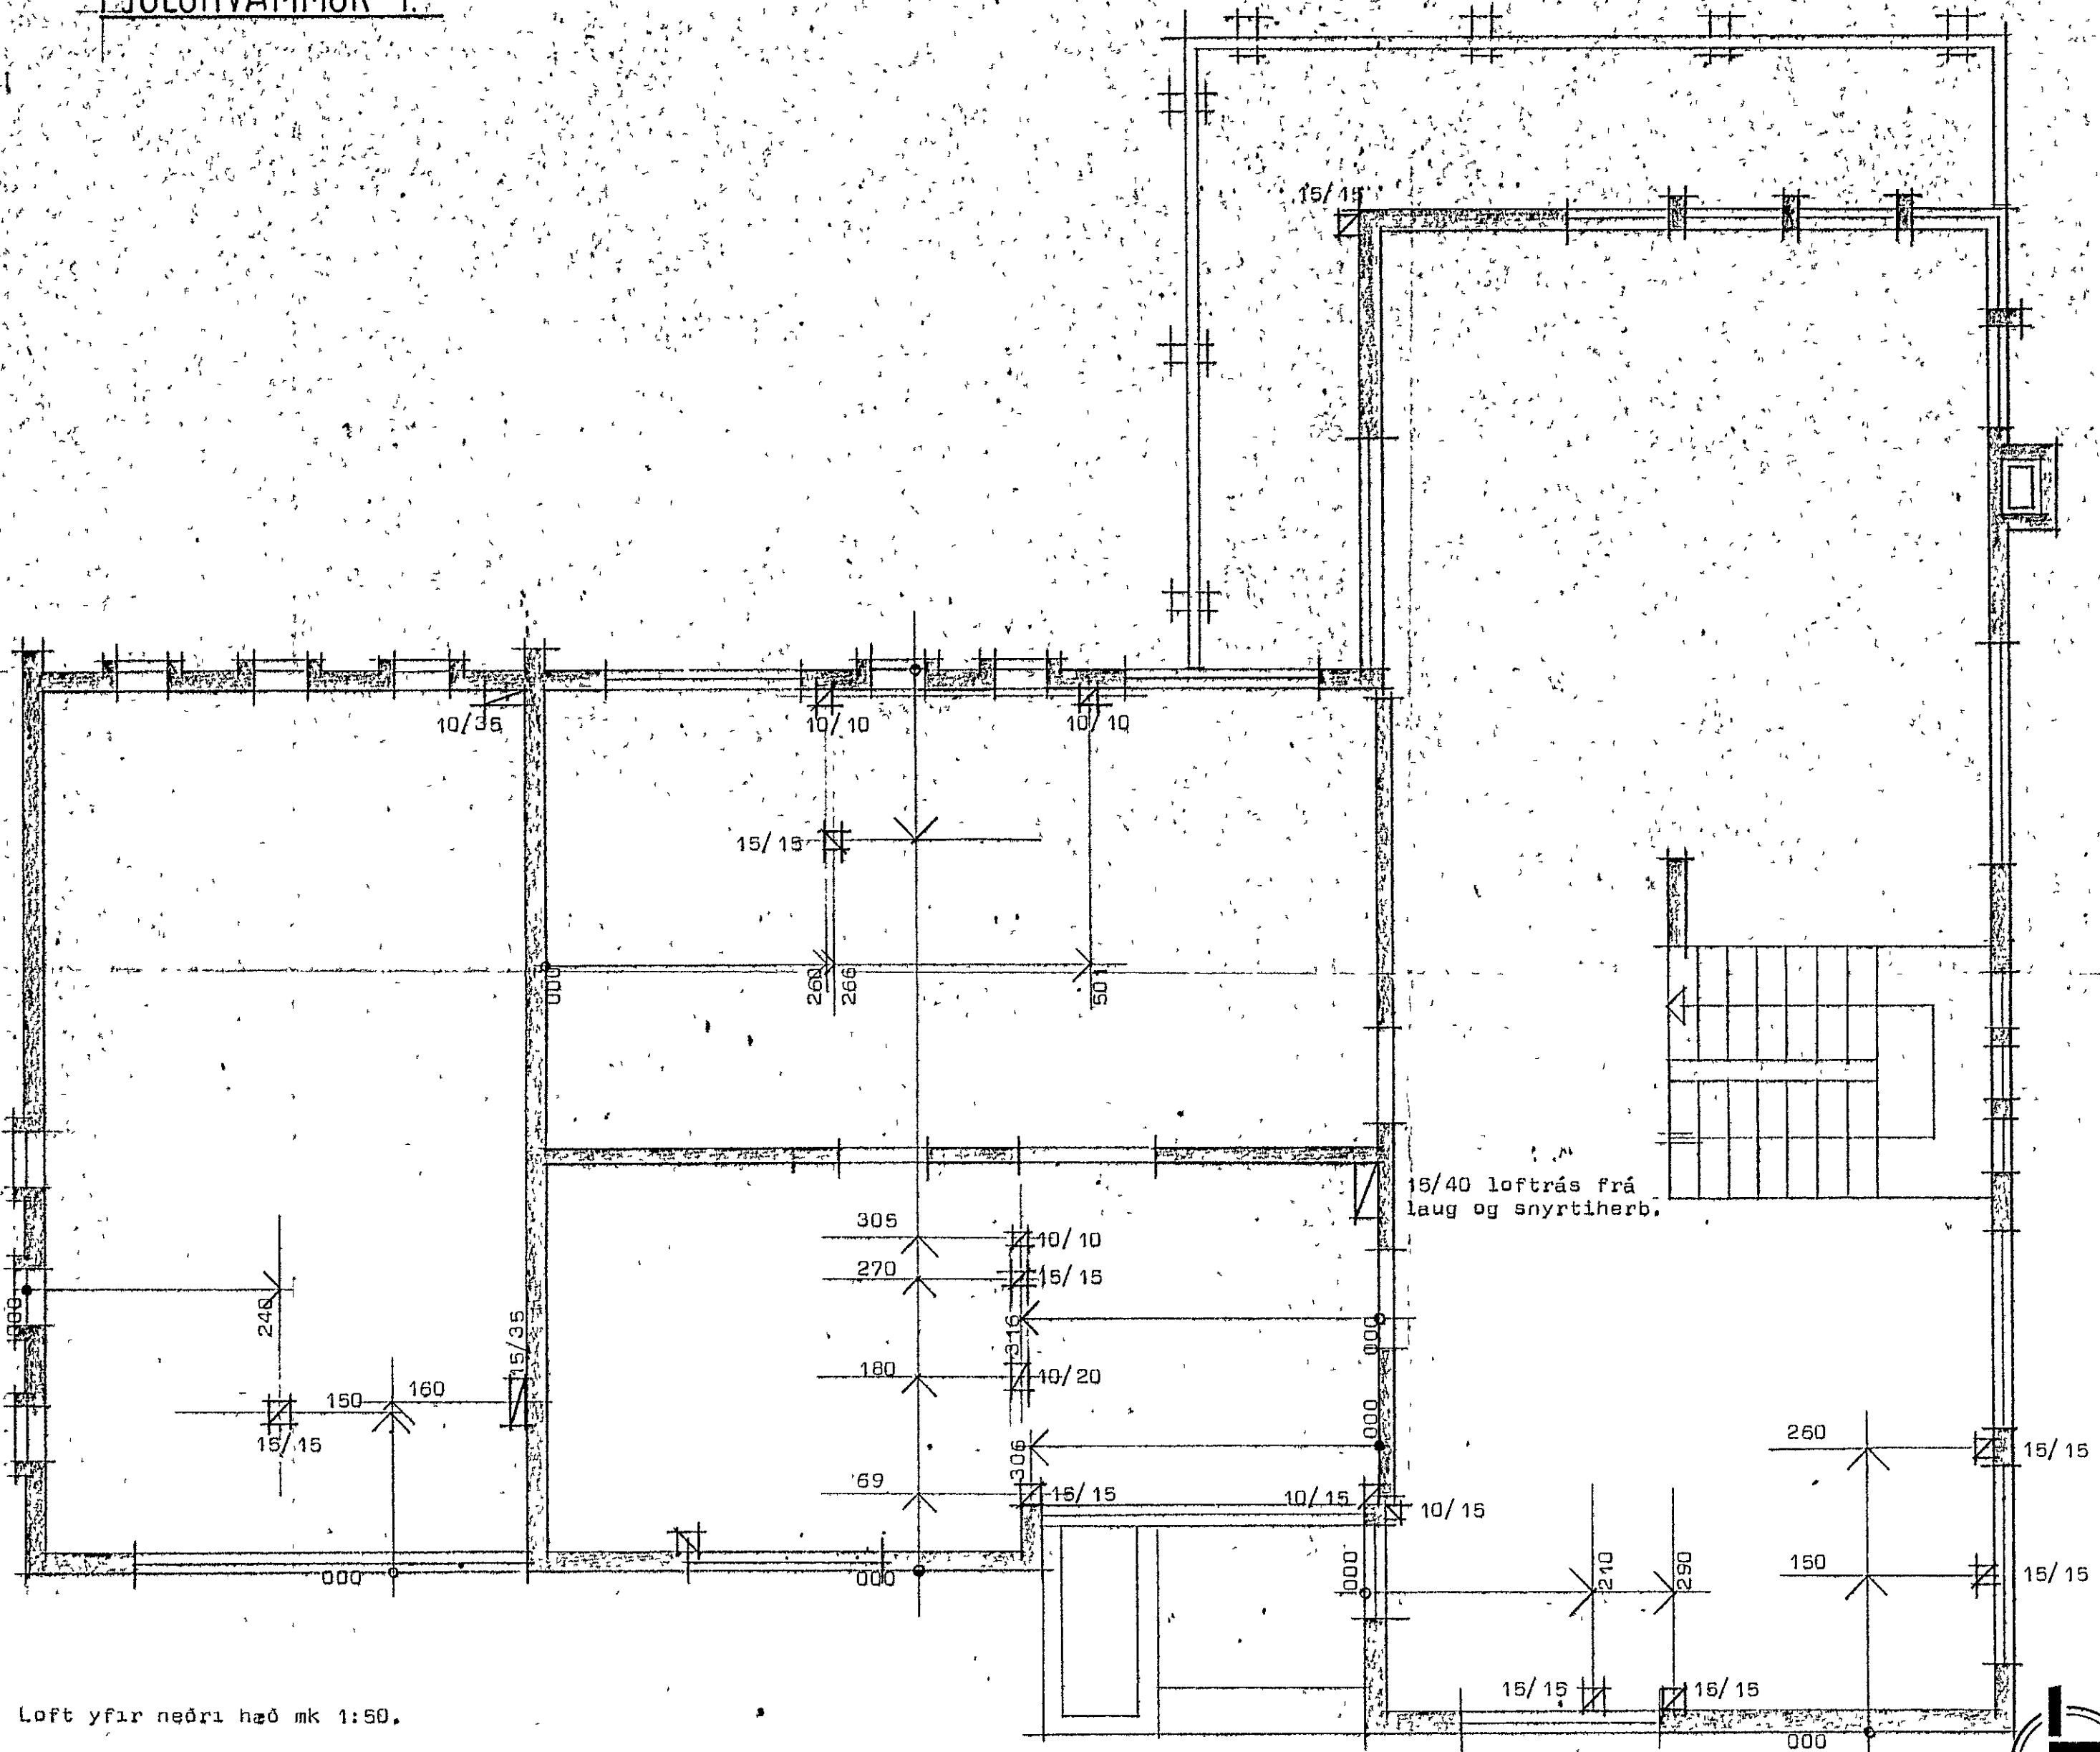

FJÓLUHVAMMUR 1.

Loft yfir neðri hæð mk 1:50.

15/40 loftrás frá laug og snyrtiherb.

**STAÐALHÚS** S.T.

TEIKNISTOFA SÍÐUMÚLA 31 SÍMI 83141

VERKEFNI	DAGS.	1980	VERK NR
Órtok úr steypu	MKV.	1:50	
Fjóluhvammur 1. Hafnarfirði.	BR.	1	SU 36
	BLAD NR	2.02.1	