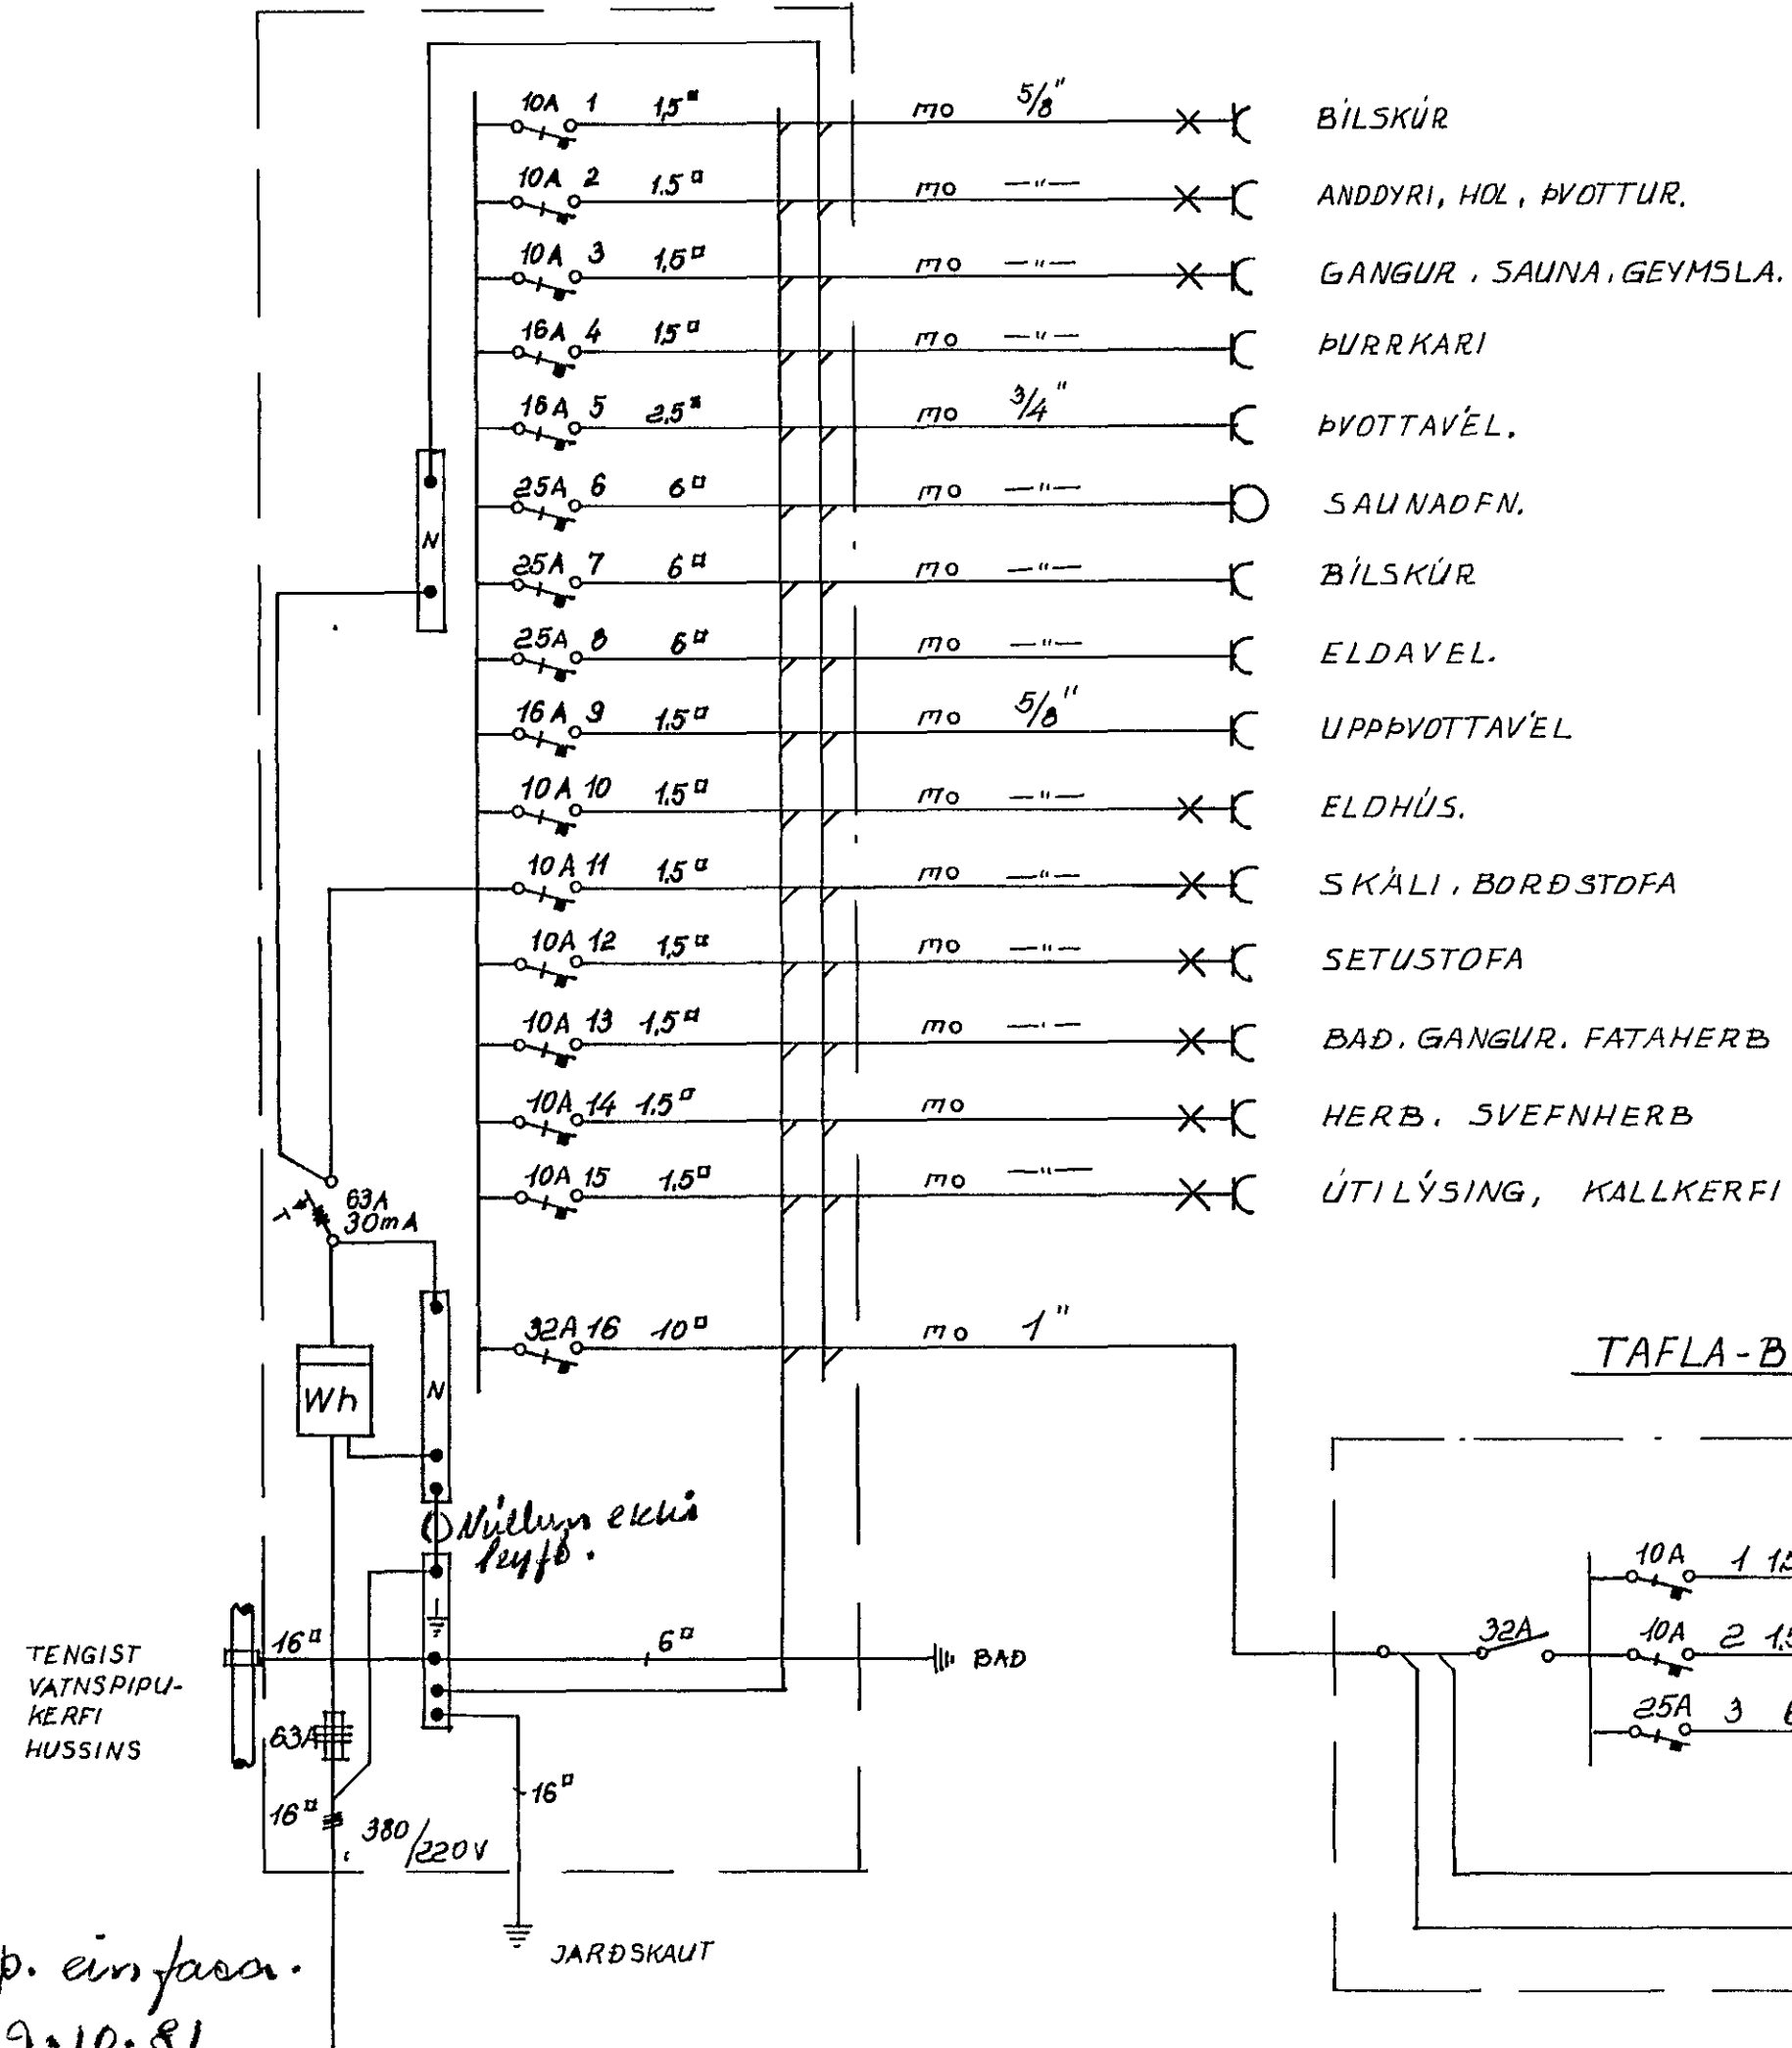

TAFLA-A
- EINLÍNUMYND -

Samp. einfasa.
29.10.81
JG

TAFLA-B

FJÓLUHVAMMUR NR. 2.

RAÐLÖGN, einlínun, afstöðumynd, snið, ...

DAGS: ÖVT. 1981 TEIKN NR.: 62

M. 100, 1:500 ... *Olafur J. Sigurðsson FTFI*

KRISTJÁN BJÖRNSSON TEKNIFRÆÐINGUR
SMYRI AHRALINI 3A, HAFNARFIRDI S 52785