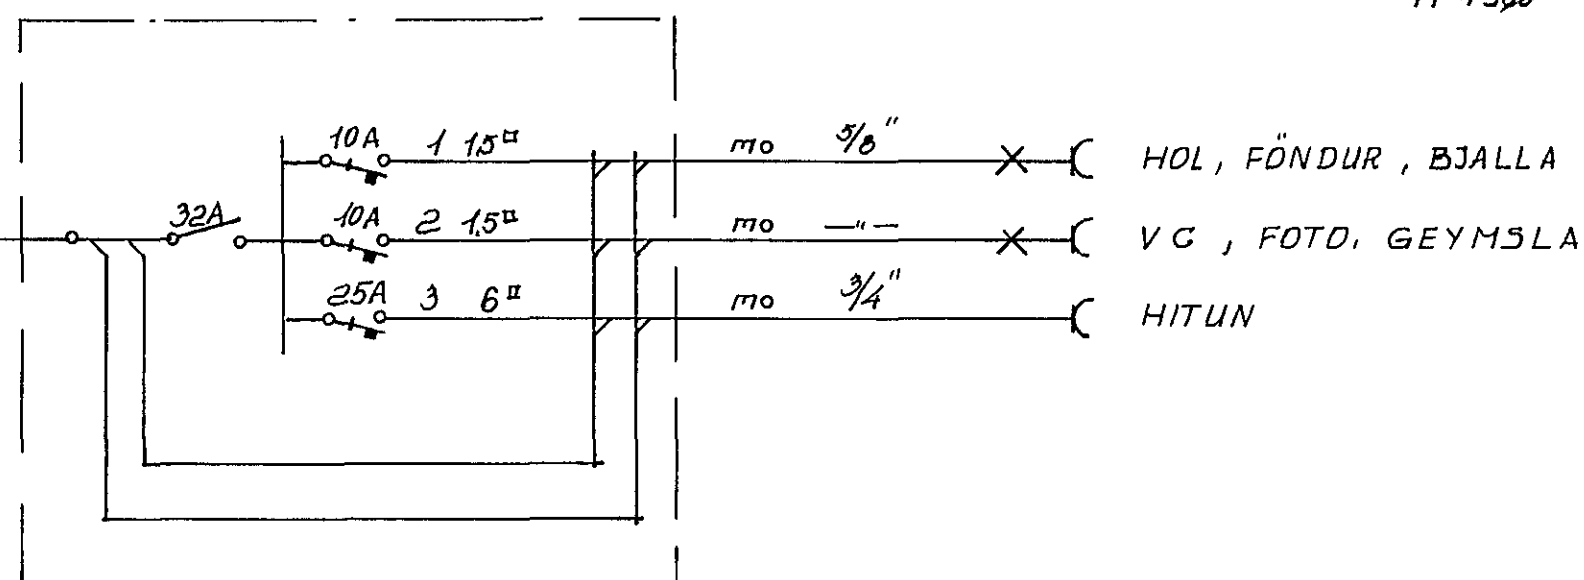

TAFLA-A
- EINLÍNUMYND -

Samp. einfasa.
29.10.81
JG

TAFLA-B

FJÓLUHVAMMUR NR. 2.

RAÐLÖGN, einlínun, afstöðumynd, snið, ...

DAGS: ÖVT. 1981 TEIKN NR.: 62

M. 100, 1:500 ... *Olafur J. Sigurðsson FTFI*

KRISTJÁN BJÖRNSSON TEKNIFRÆÐINGUR
SMYRI AHRALINI 3A, HAFNARFIRDI S 52785