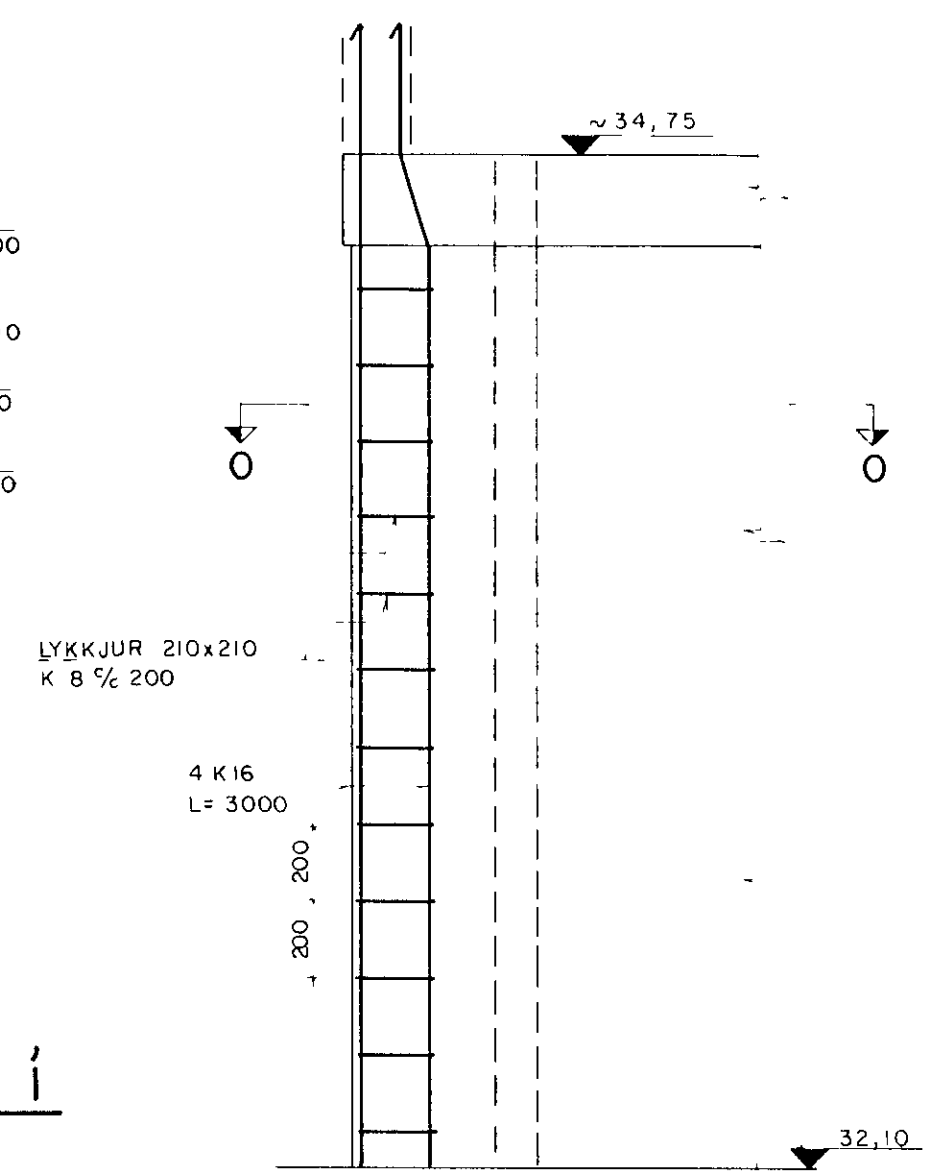

BITI B 3
M 1 20

SNIÐ L-L
M 1 20

SÚLA S 10
M 1 50

BITI B 5
M 1 20

SNIÐ M-M
M 1 20

DÆMIGERT SNIÐ Í SÚLUR S 1-S9
M 1 20

SNIÐ O-O
M 1 20

BITI B 6
M 1 20

SNIÐ N-N
M 1 20

SJÁ SKÝRINGAR Á TEIKN NR 02

FJÖLUHVAMMUR NR. 2.

BURÐARPOL BITAR OG SÚLUR

DAGS Maj 1981 TEIKN NR 04

M. 1 20 TEIKNAD

KRISTJÁN BJÖRNSSON TÆKNIFRÆÐINGUR
SMYRLAURAUNI 38, HAFNARFIRÐI. S 52785