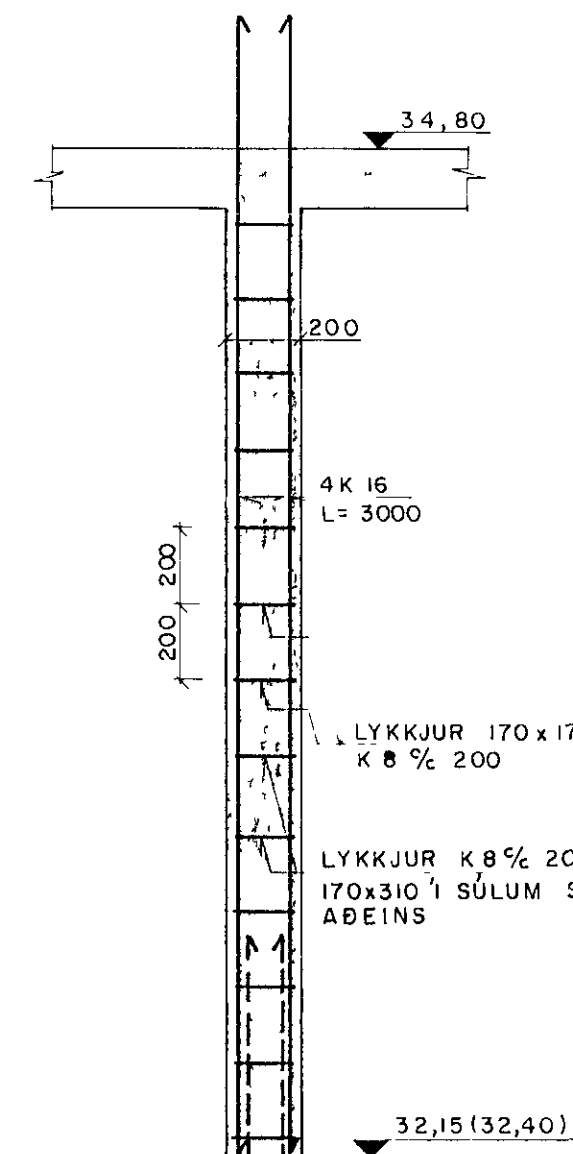

BITI B 3
M 1 20

SNIÐ L-L
M 1 20

SÚLA S 10
M 1 50

BITI B 5
M 1 20

SNIÐ M-M
M 1 20

DÆMIGERT SNIÐ Í SÚLUR S 1-S9
M 1 20

SNIÐ O-O
M 1 20

BITI B 6
M 1 20

SNIÐ N-N
M 1 20

SJÁ SKÝRINGAR Á TEIKN NR 02

FJÖLUHVAMMUR NR. 2.

BURÐARPOL BITAR OG SÚLUR

DAGS Maj 1981 TEIKN NR 04

M. 1 20 TEIKNAD

KRISTJÁN BJÖRNSSON TÆKNIFRÆÐINGUR
SMYRLAURAUNI 38, HAFNARFIRÐI. S 52785