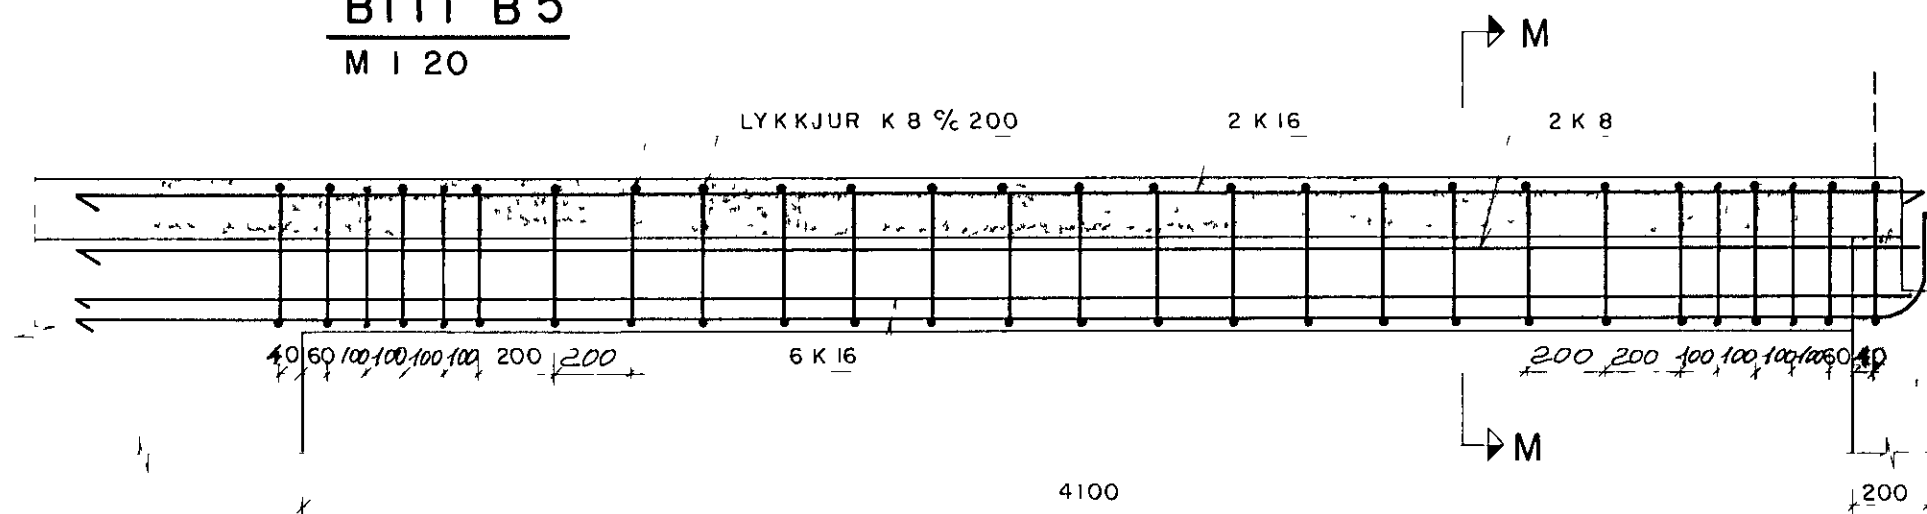

BITI B 3
M 1 20

SNIÐ L-L
M 1 20

SÚLA S 10
M 1 50

BITI B 5
M 1 20

SNIÐ M-M
M 1 20

DÆMIGERT SNIÐ Í SÚLUR S 1-S9
M 1 20

SNIÐ O-O
M 1 20

BITI B 6
M 1 20

SNIÐ N-N
M 1 20

SJÁ SKÝRINGAR Á TEIKN NR 02

FJÖLUHVAMMUR NR. 2.

BURÐARPOL BITAR OG SÚLUR

DAGS Maj 1981 TEIKN NR 04

M. 1 20 TEIKNAD

KRISTJÁN BJÖRNSSON TÆKNIFRÆÐINGUR
SMYRLAURAUNI 38, HAFNARFIRÐI. S 52785