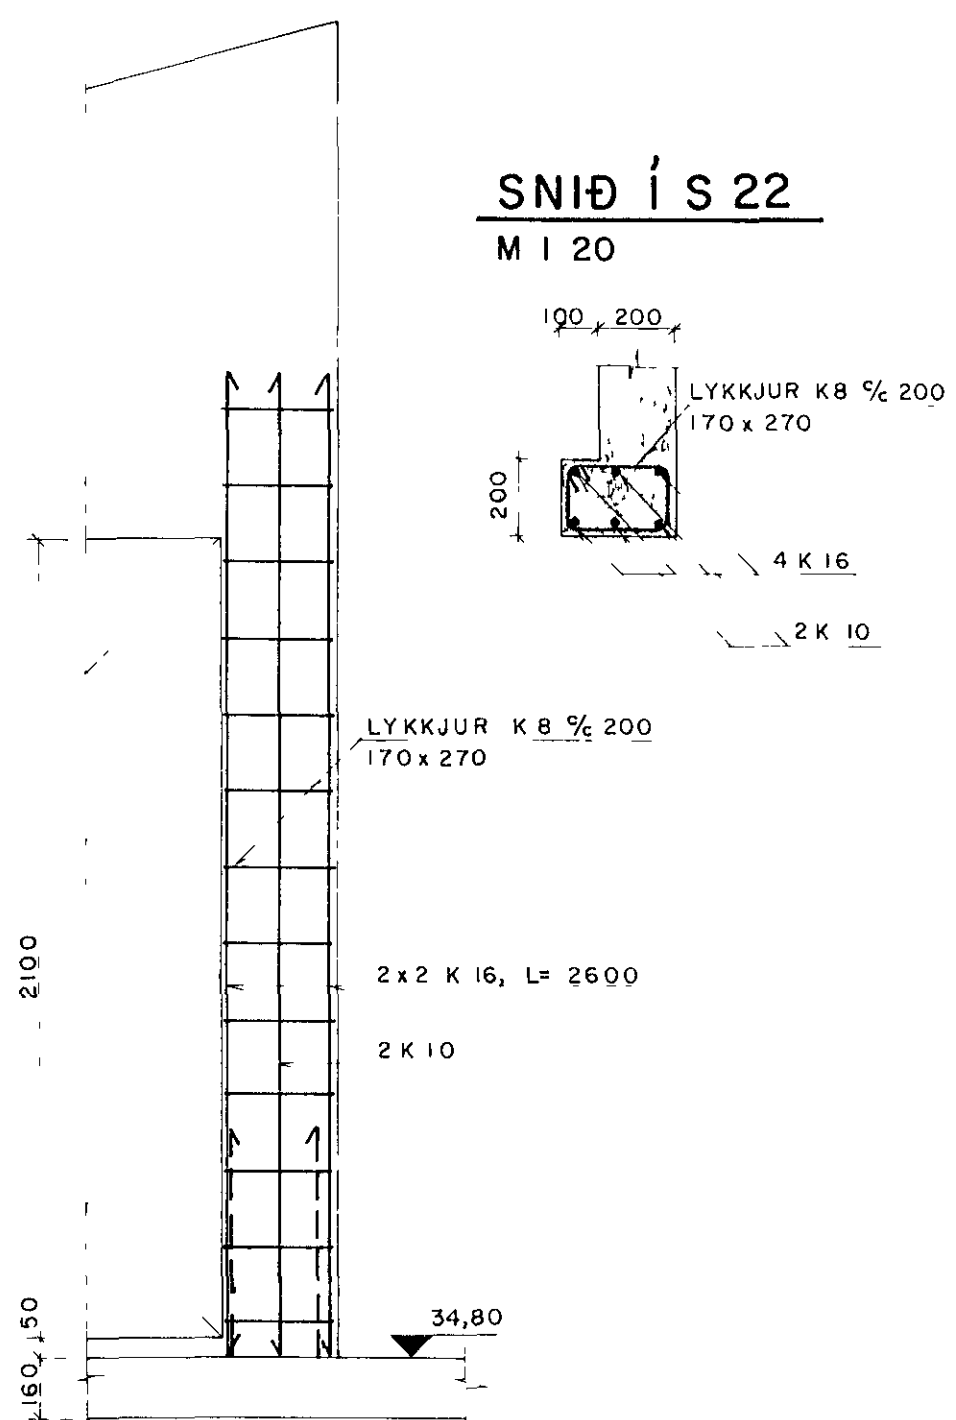

GRUNNMYND 2. HÆÐAR

M 1 50

SNIÐ T-T

M 1 20

SÚLA S 22

M 1 20

SNIÐ Í S 22

M 1 20

SJÁ SKÝRINGAR Á TEIKN NR 02

FJÓLUHVAMMUR NR. 2	
BURÐARPOL PLATA YFIR 2 HÆÐ SÚLUR	
DAGS MAI 1981	TEIKN NR 05
M 1 50, 1 20	TEIKNAD <i>Kristján Björnsson</i>
KRISTJÁN BJÖRNSSON TÆKNIFRÆÐINGUR SMYRLAURAUNI 38, HAFNARFIRDI. S 52785	