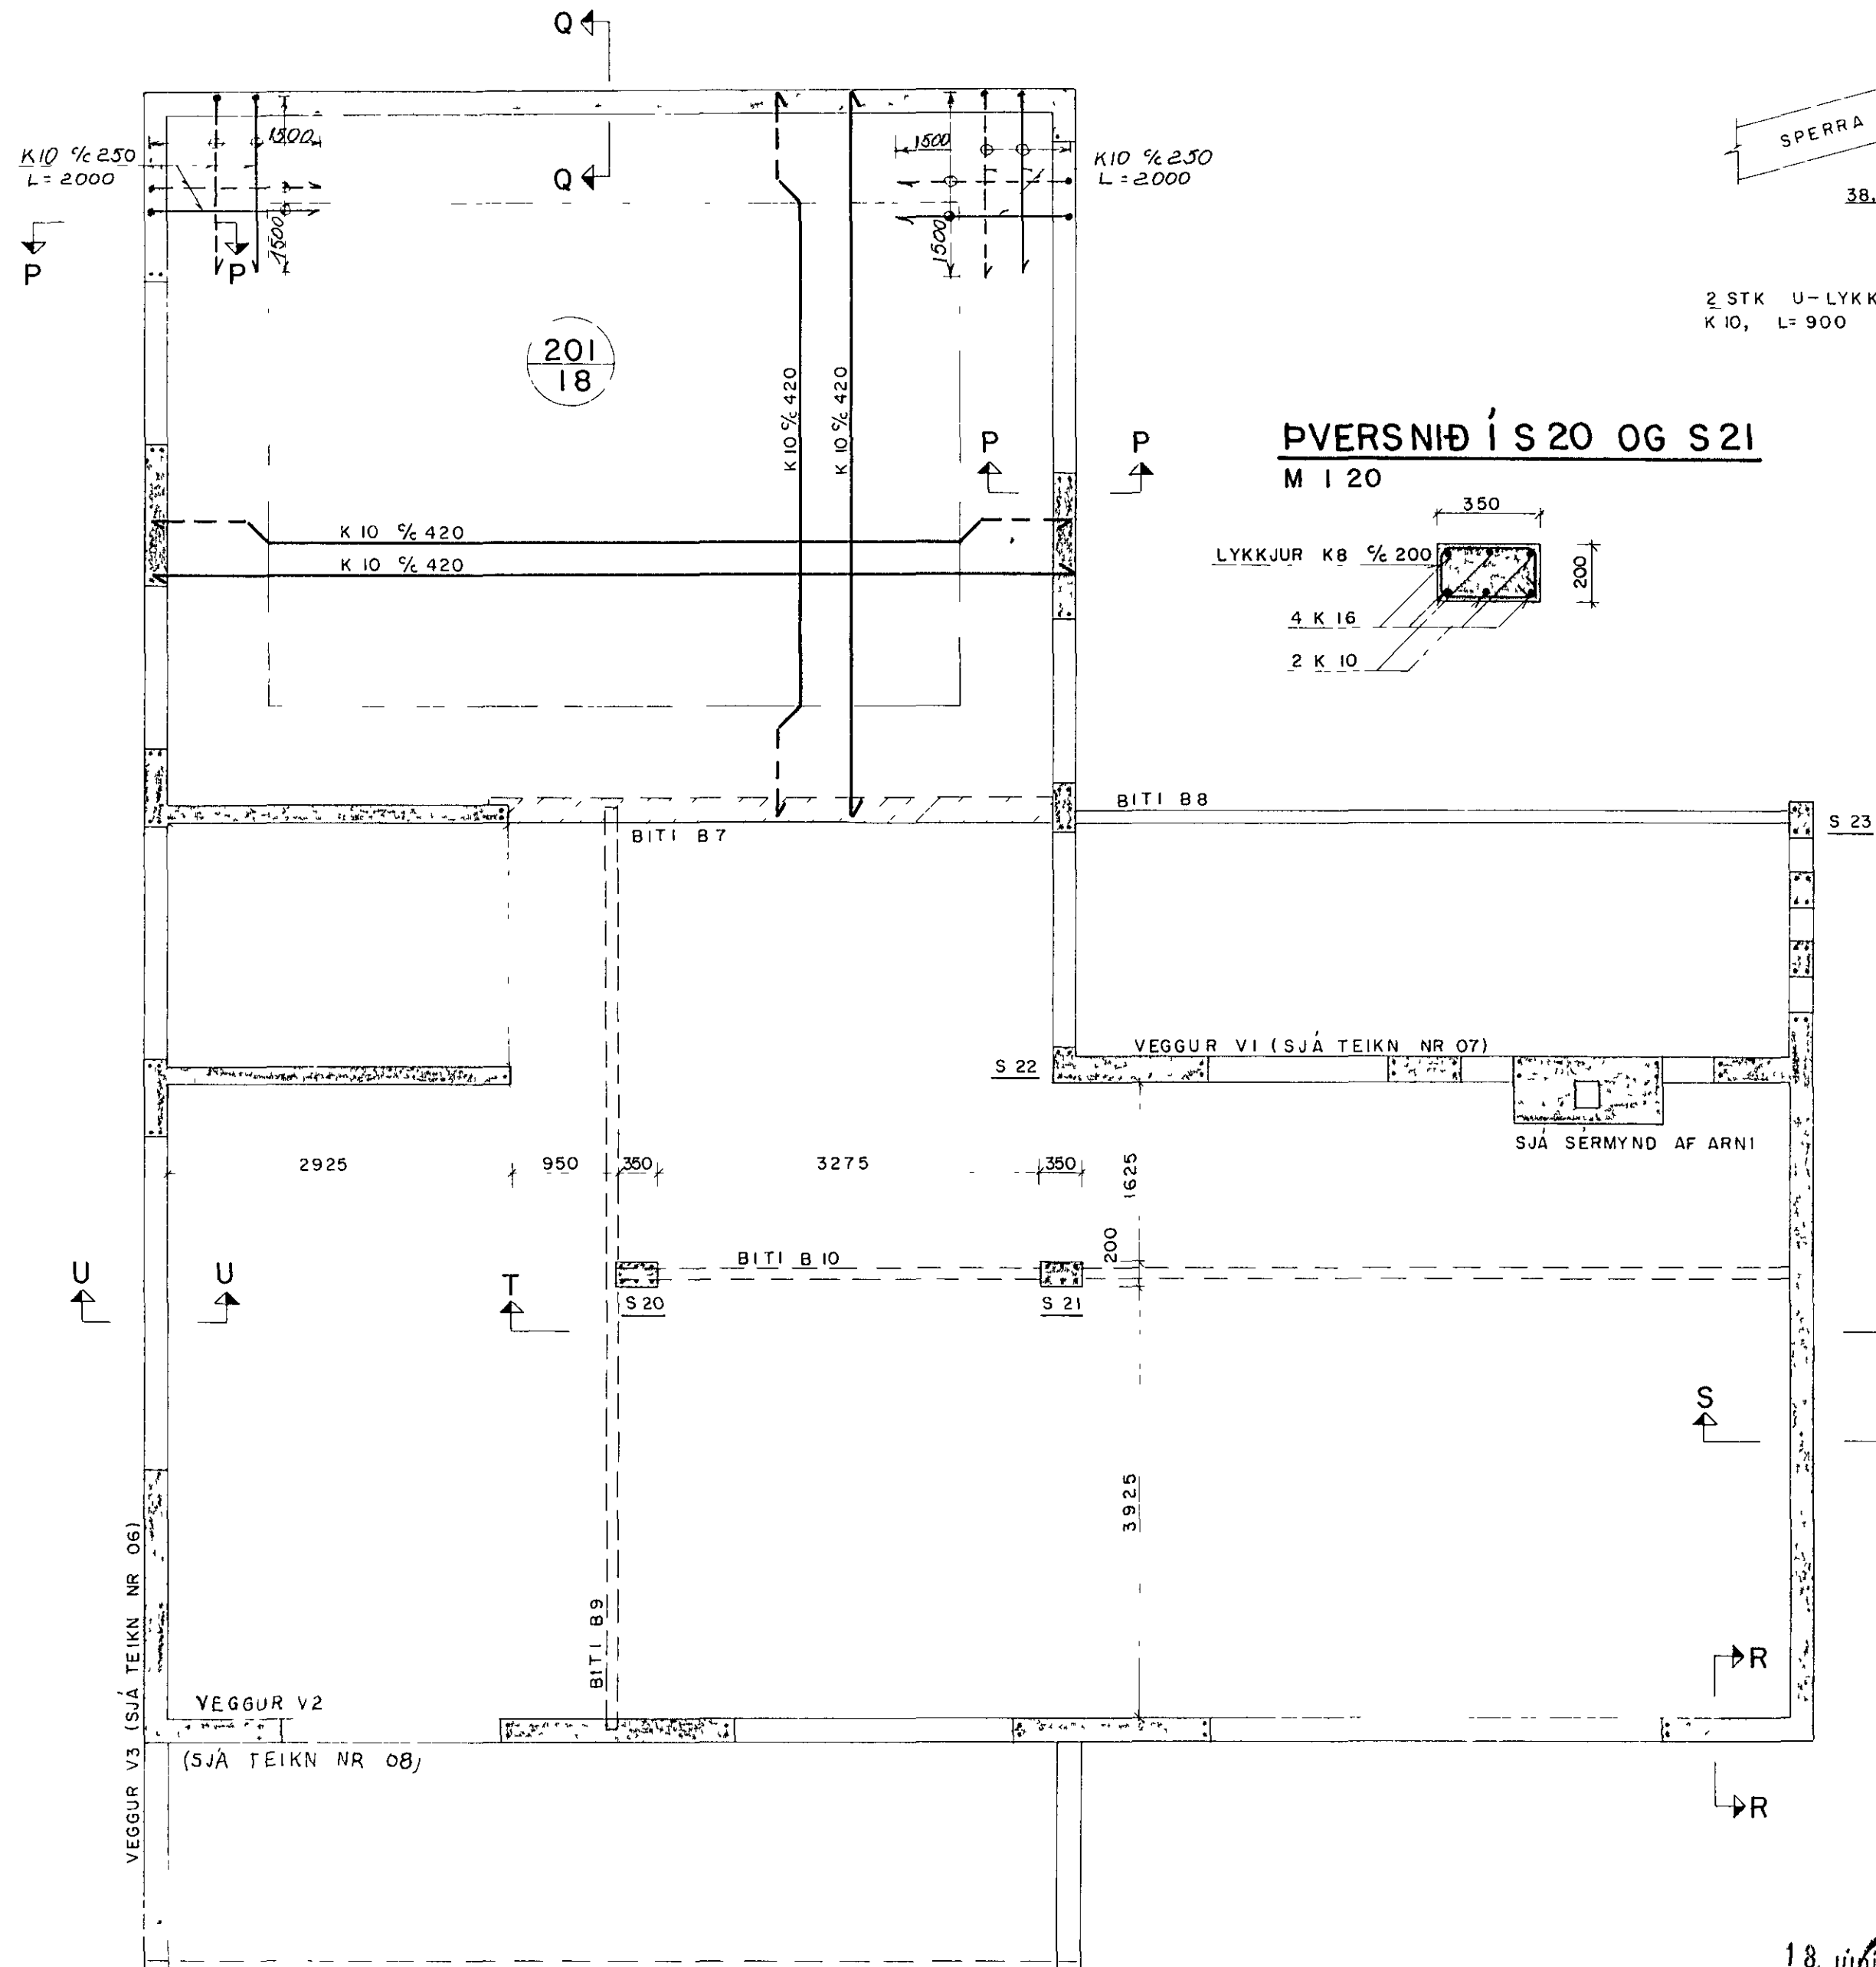

GRUNNMYND 2. HÆÐAR

M 1 50

SNIÐ T-T

M 1 20

SÚLA S 22

M 1 20

SNIÐ Í S 22

M 1 20