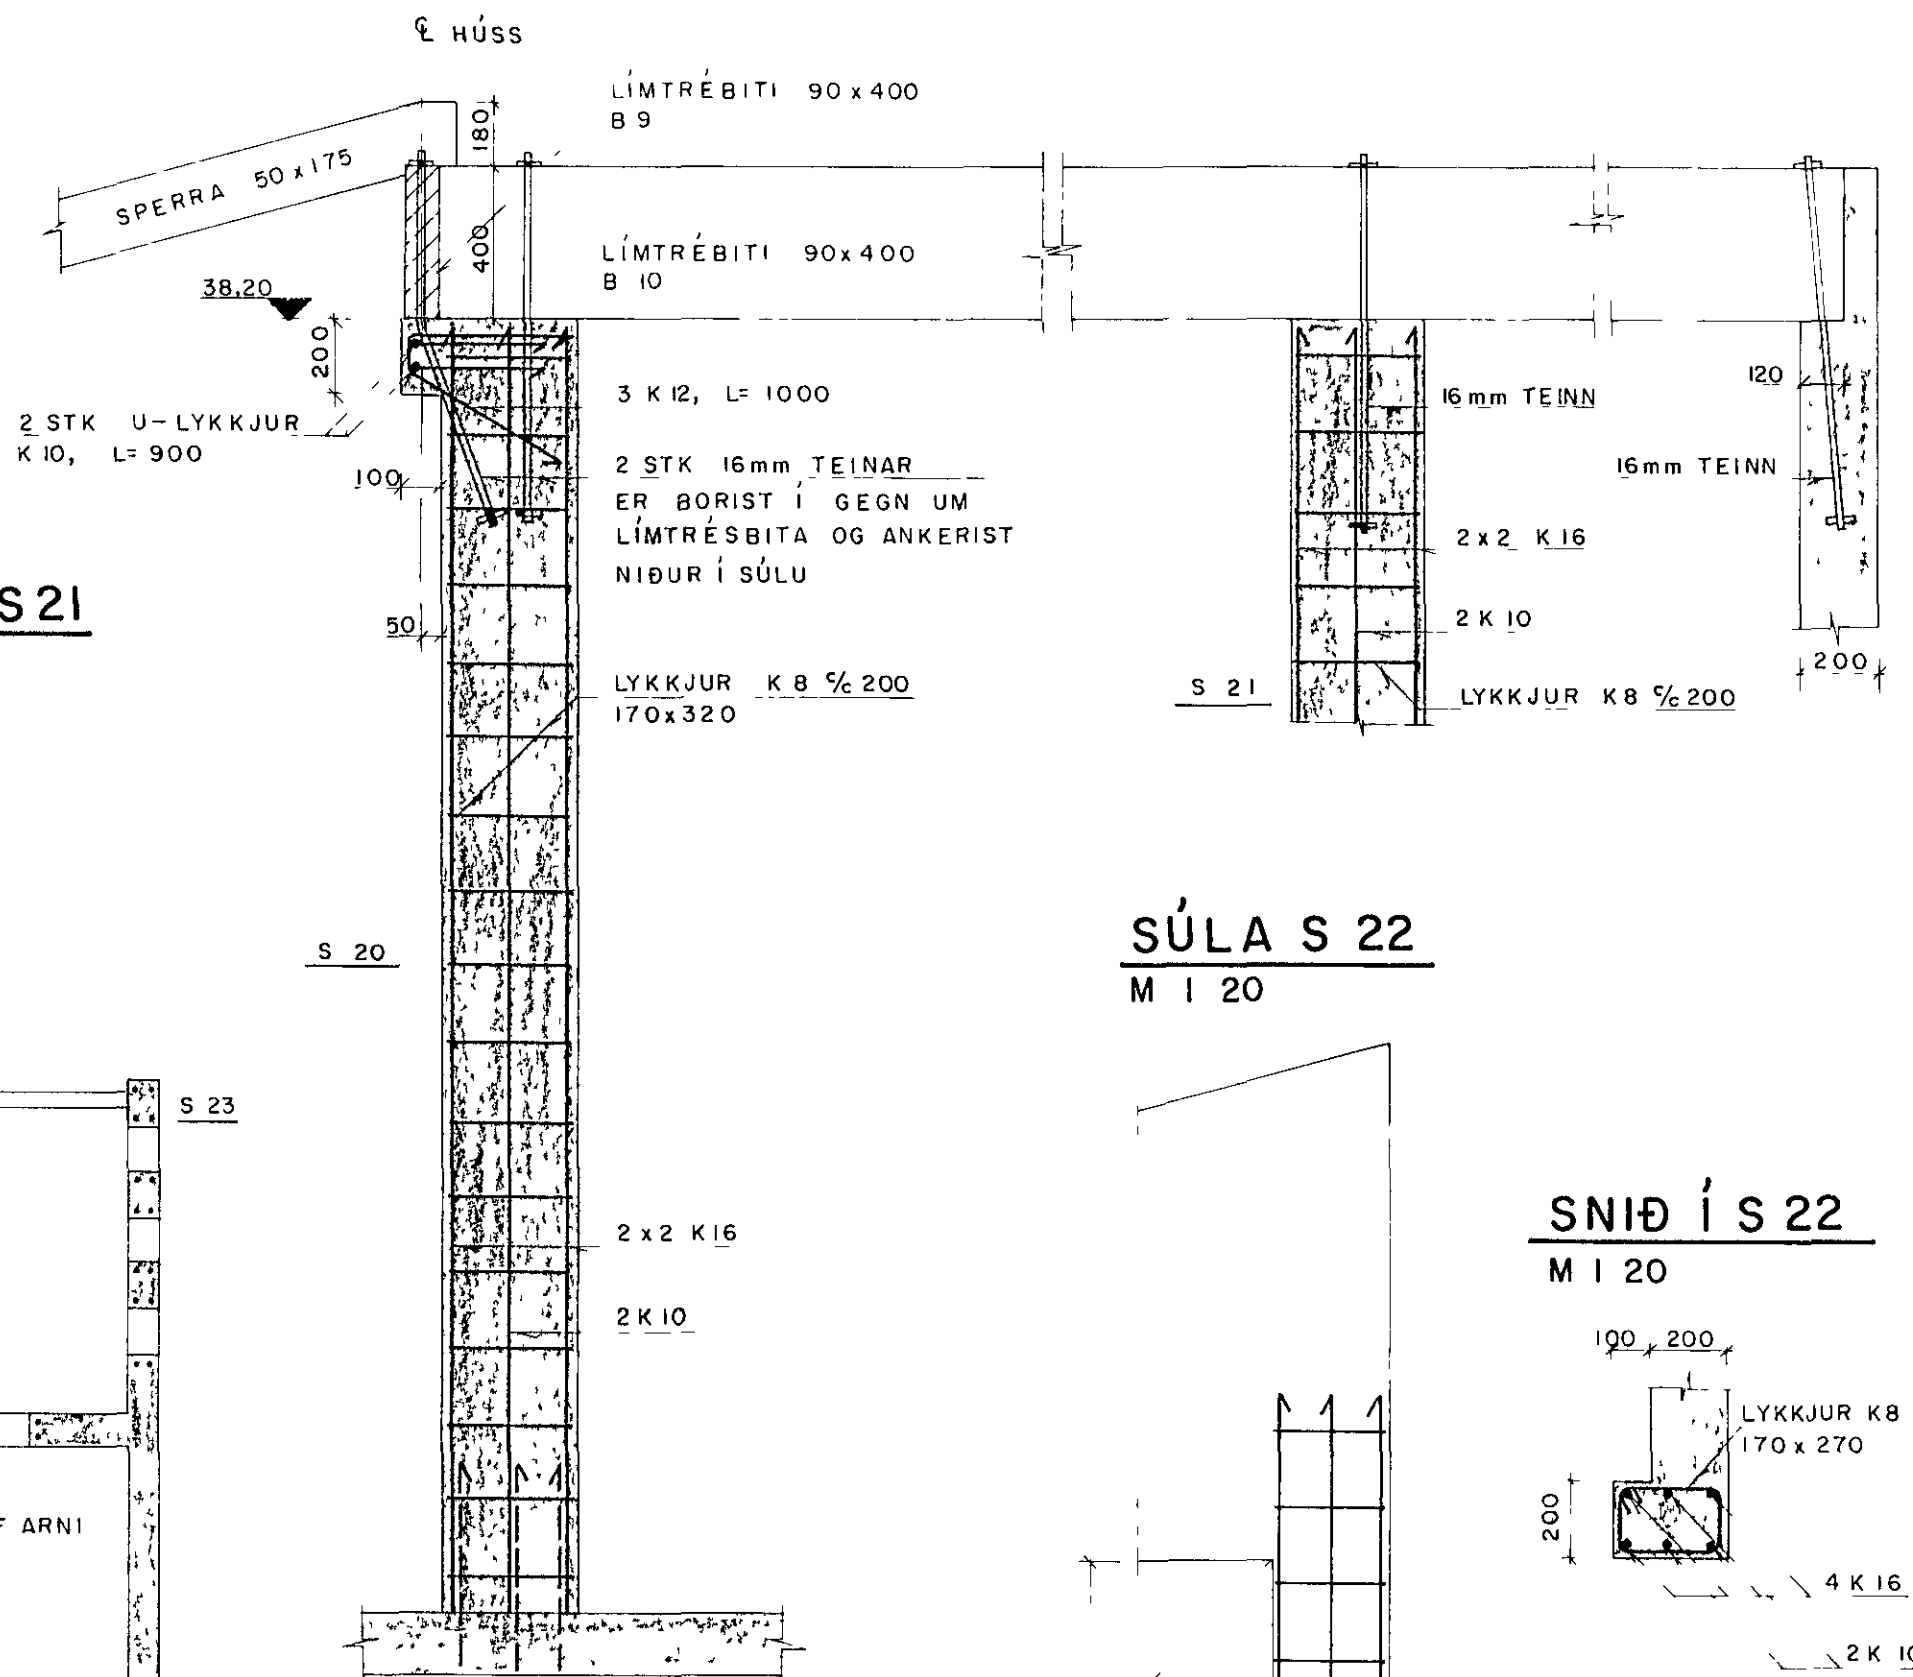

GRUNNMYND 2. HÆÐAR

M 1 50

SNIÐ T-T

M 1 20

SÚLA S 22

M 1 20

SNIÐ Í S 22

M 1 20