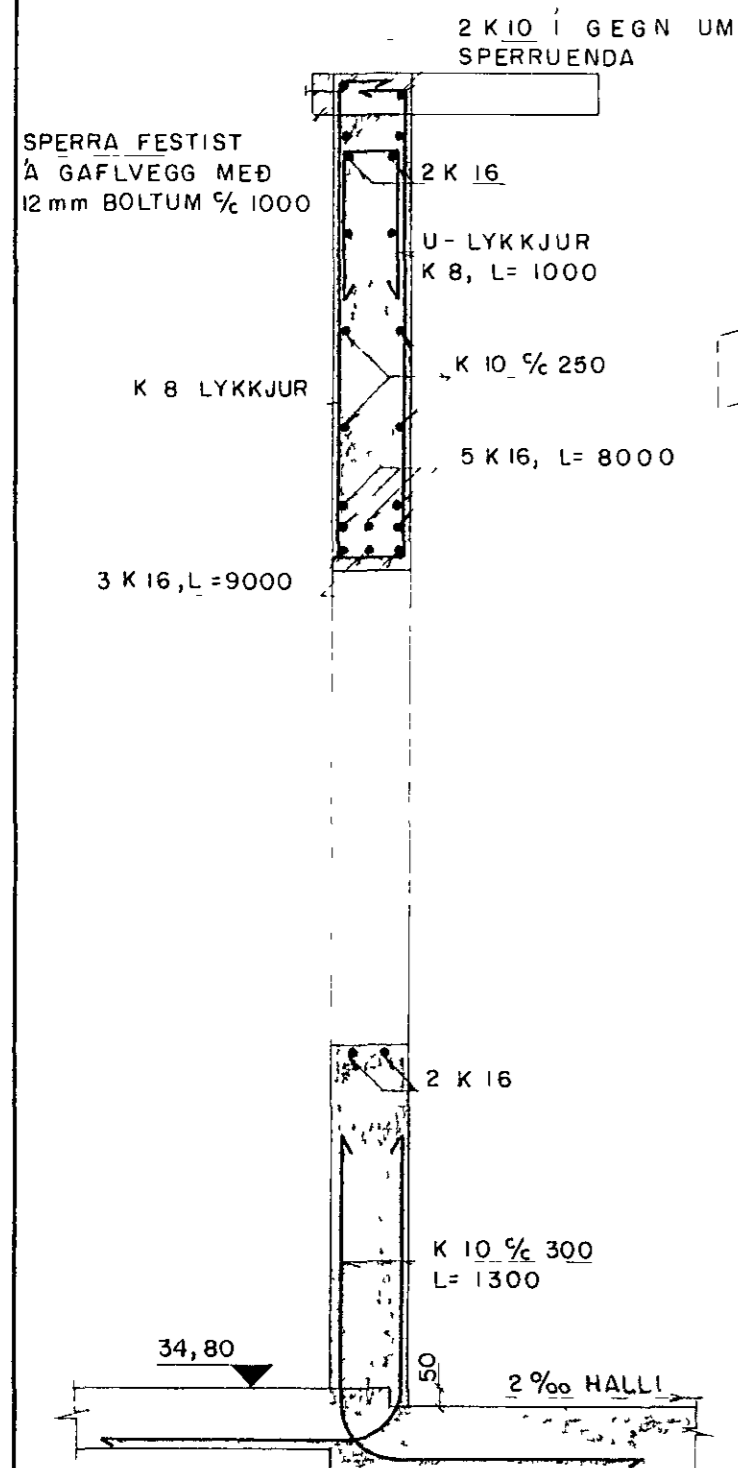

VEGGUR V 2
M 1 20

SNID A-A
M 1 20

SJÁ TEIKN NR 05 SNID T-T
VEGNA ÁSETU OG FESTINGAR LIMTRÉSBITA VIÐ GAFL

JÁRNENDING VEGGJA OG PLOTU ER EKKI SÝND

SJÁ SKÝRINGAR Á TEIKN NR 02

FJÓLUHVAMMUR NR. 2	
VEGGUR V 2	
DAGS 15 6 1981	TEIKN NR 08
M 1 20	TEIKNAD. <i>Kristján Björnsson</i>
KRISTJÁN BJÖRNSSON TÆKNIFRÆÐINGUR SMYRLAURAUNI 38, HAFNARFIRÐI S 52785	