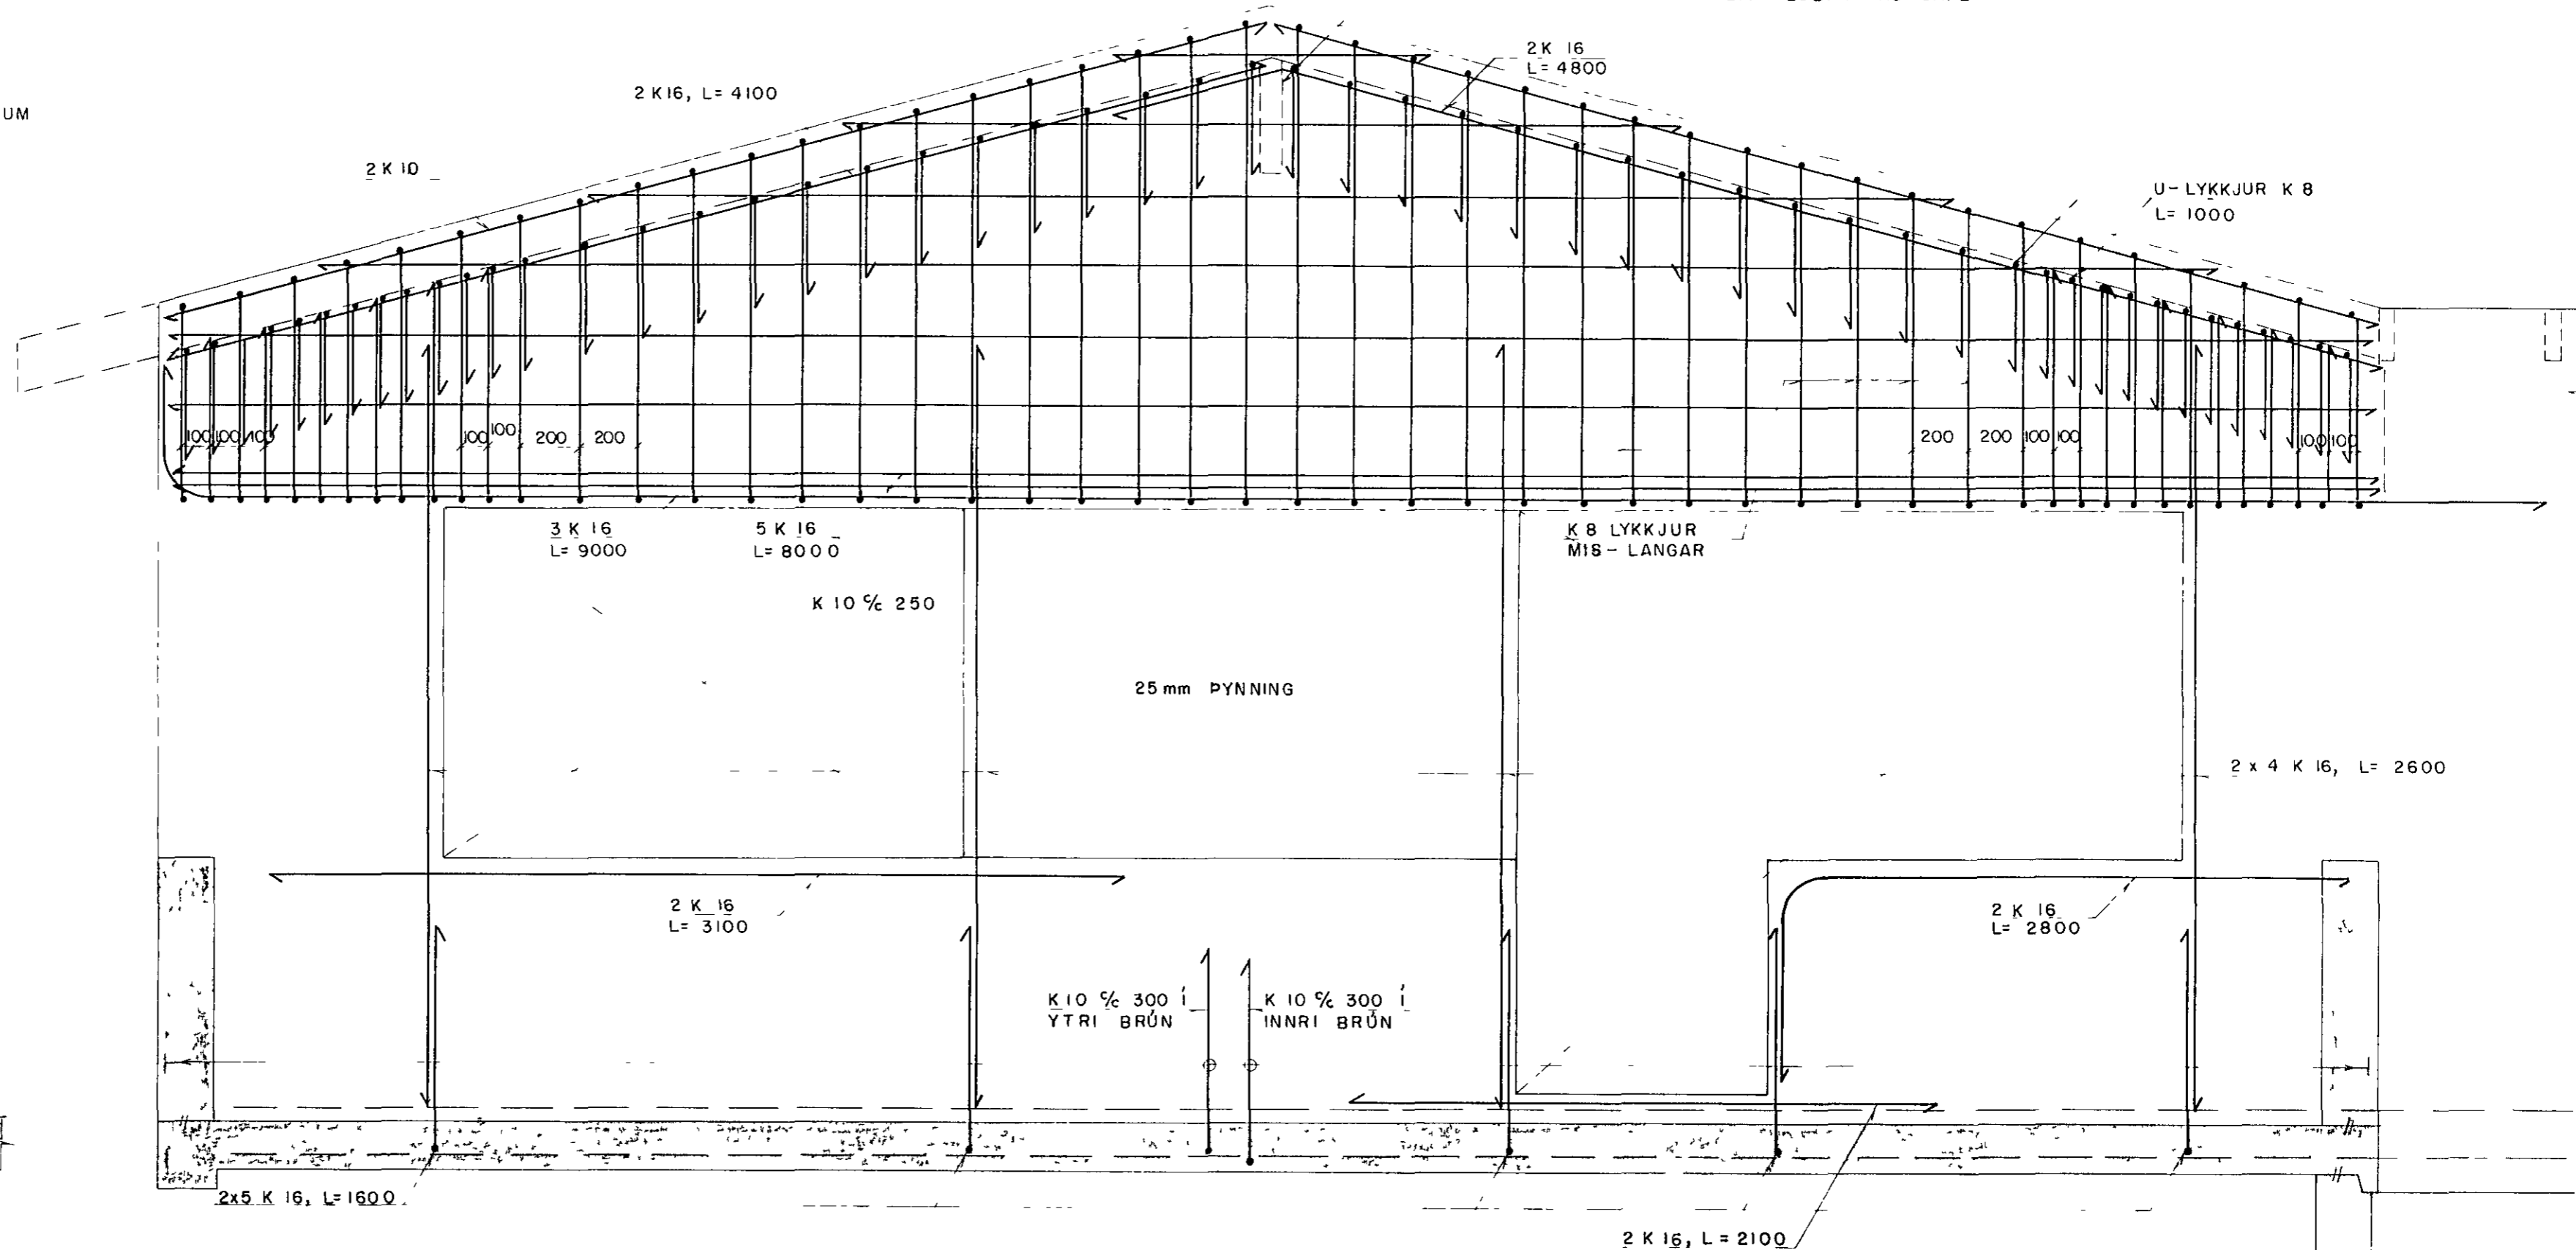

VEGGUR V 2
M 1 20

SNID A-A
M 1 20

SJÁ TEIKN NR 05 SNID T-T
VEGNA ÁSETU OG FESTINGAR LIMTRÉSBITA VIÐ GAFL

JÁRNENDING VEGGJA OG PLOTU ER EKKI SÝND

SJÁ SKÝRINGAR Á TEIKN NR 02

FJÓLUHVAMMUR NR. 2	
VEGGUR V 2	
DAGS 15 6 1981	TEIKN NR 08
M 1 20	TEIKNAD. <i>Kristján Björnsson</i>
KRISTJÁN BJÖRNSSON TÆKNIFRÆÐINGUR SMYRLAURAUNI 38, HAFNARFIRÐI S 52785	