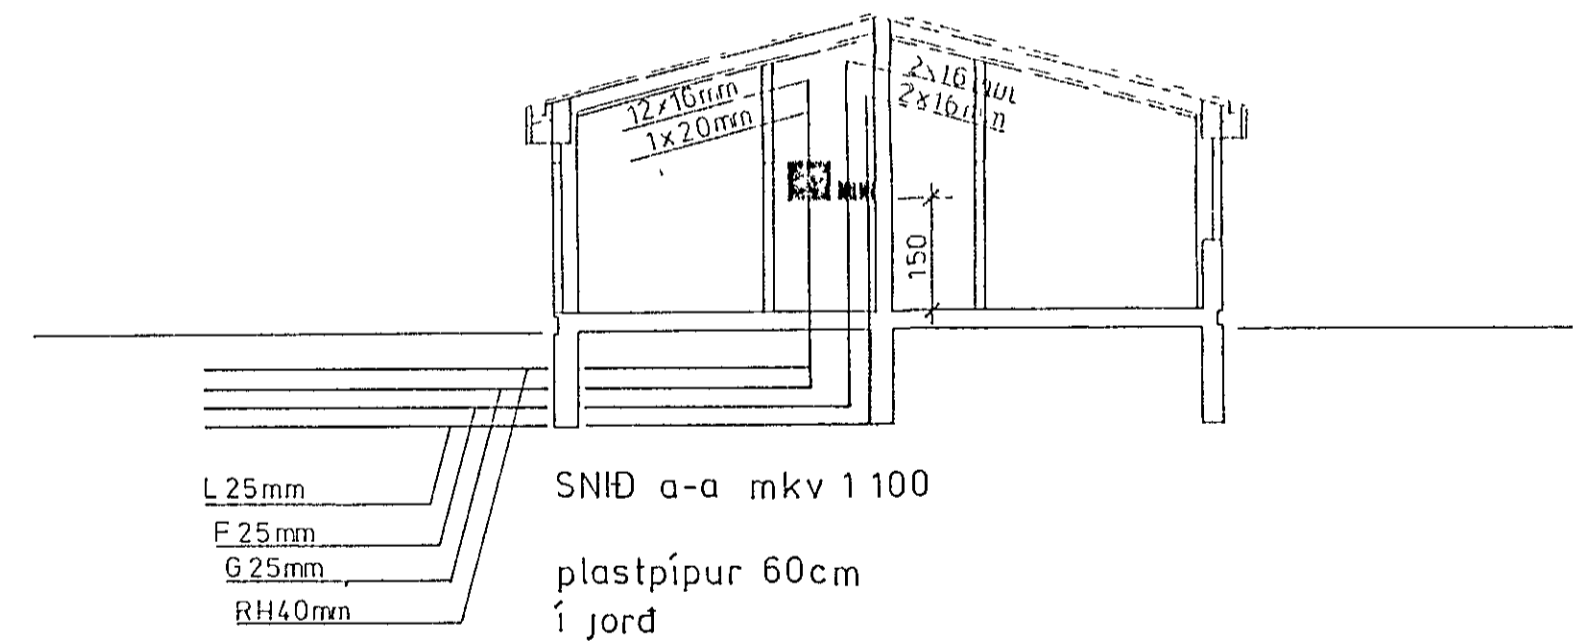

AFSTÖÐUMYND 1 500

<p>S 54750 EINLÍNUMYND AFSTÖÐUMYND MKV 1 500 SNID MKV 1 100</p>	teikning nr 1385	blad 2 af 3
	m k v 1 100 1 500	dags 15-7-85
	hannað <i>Þórunn K</i>	teiknað <i>V. &amp; Cakes</i>
	<b>FURUBERG 13 HAFNARFIRÐI</b>	