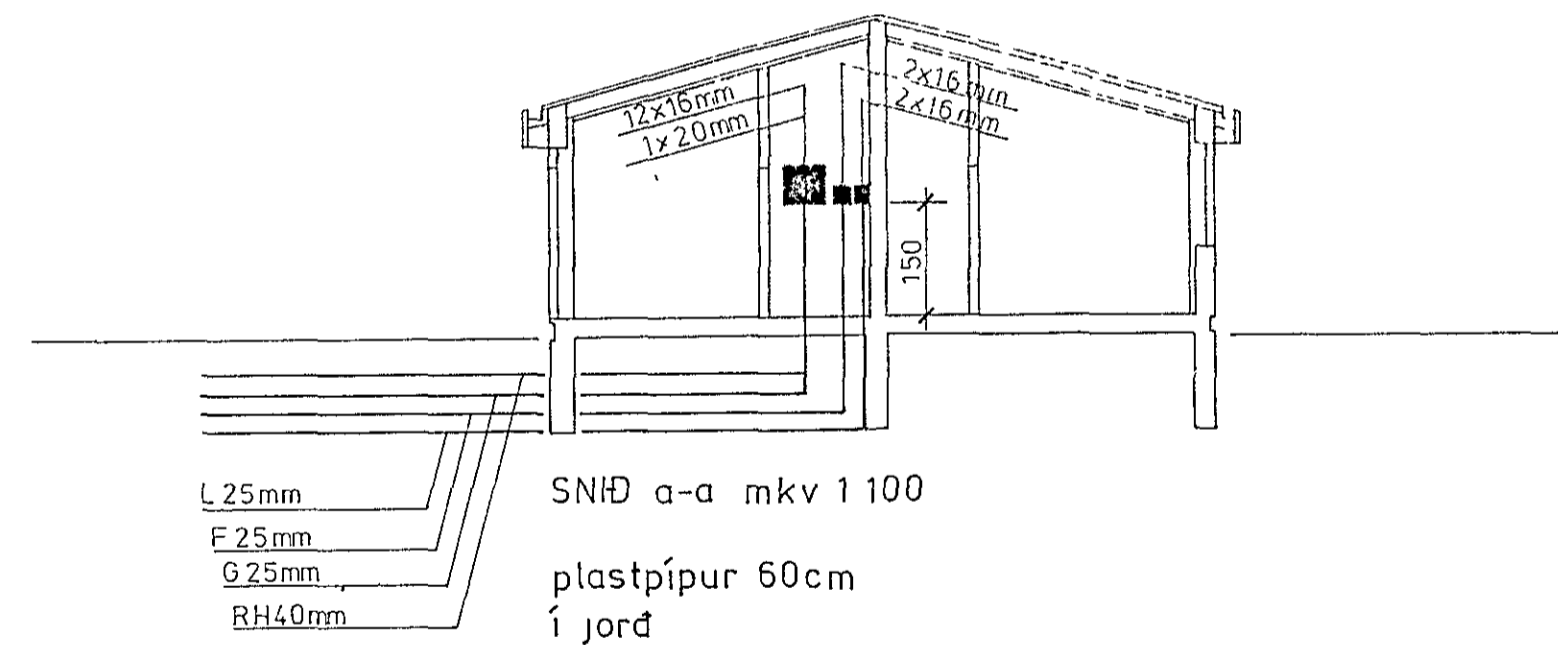

AFSTÖÐUMYND 1 500

Rafhlögn

54750

EINLÍNUMYND

AFSTÖÐUMYND MKV 1 500

SNÍÐ MKV 1 100

FURUBERG15 HAFNARFIRÐI

teikning nr 1285	blad 2 af 3
m k v 1 100 1 500	dags 15-7-85
hannað <i>Þórunn K.</i>	teiknað <i>V. E. Rakes</i>