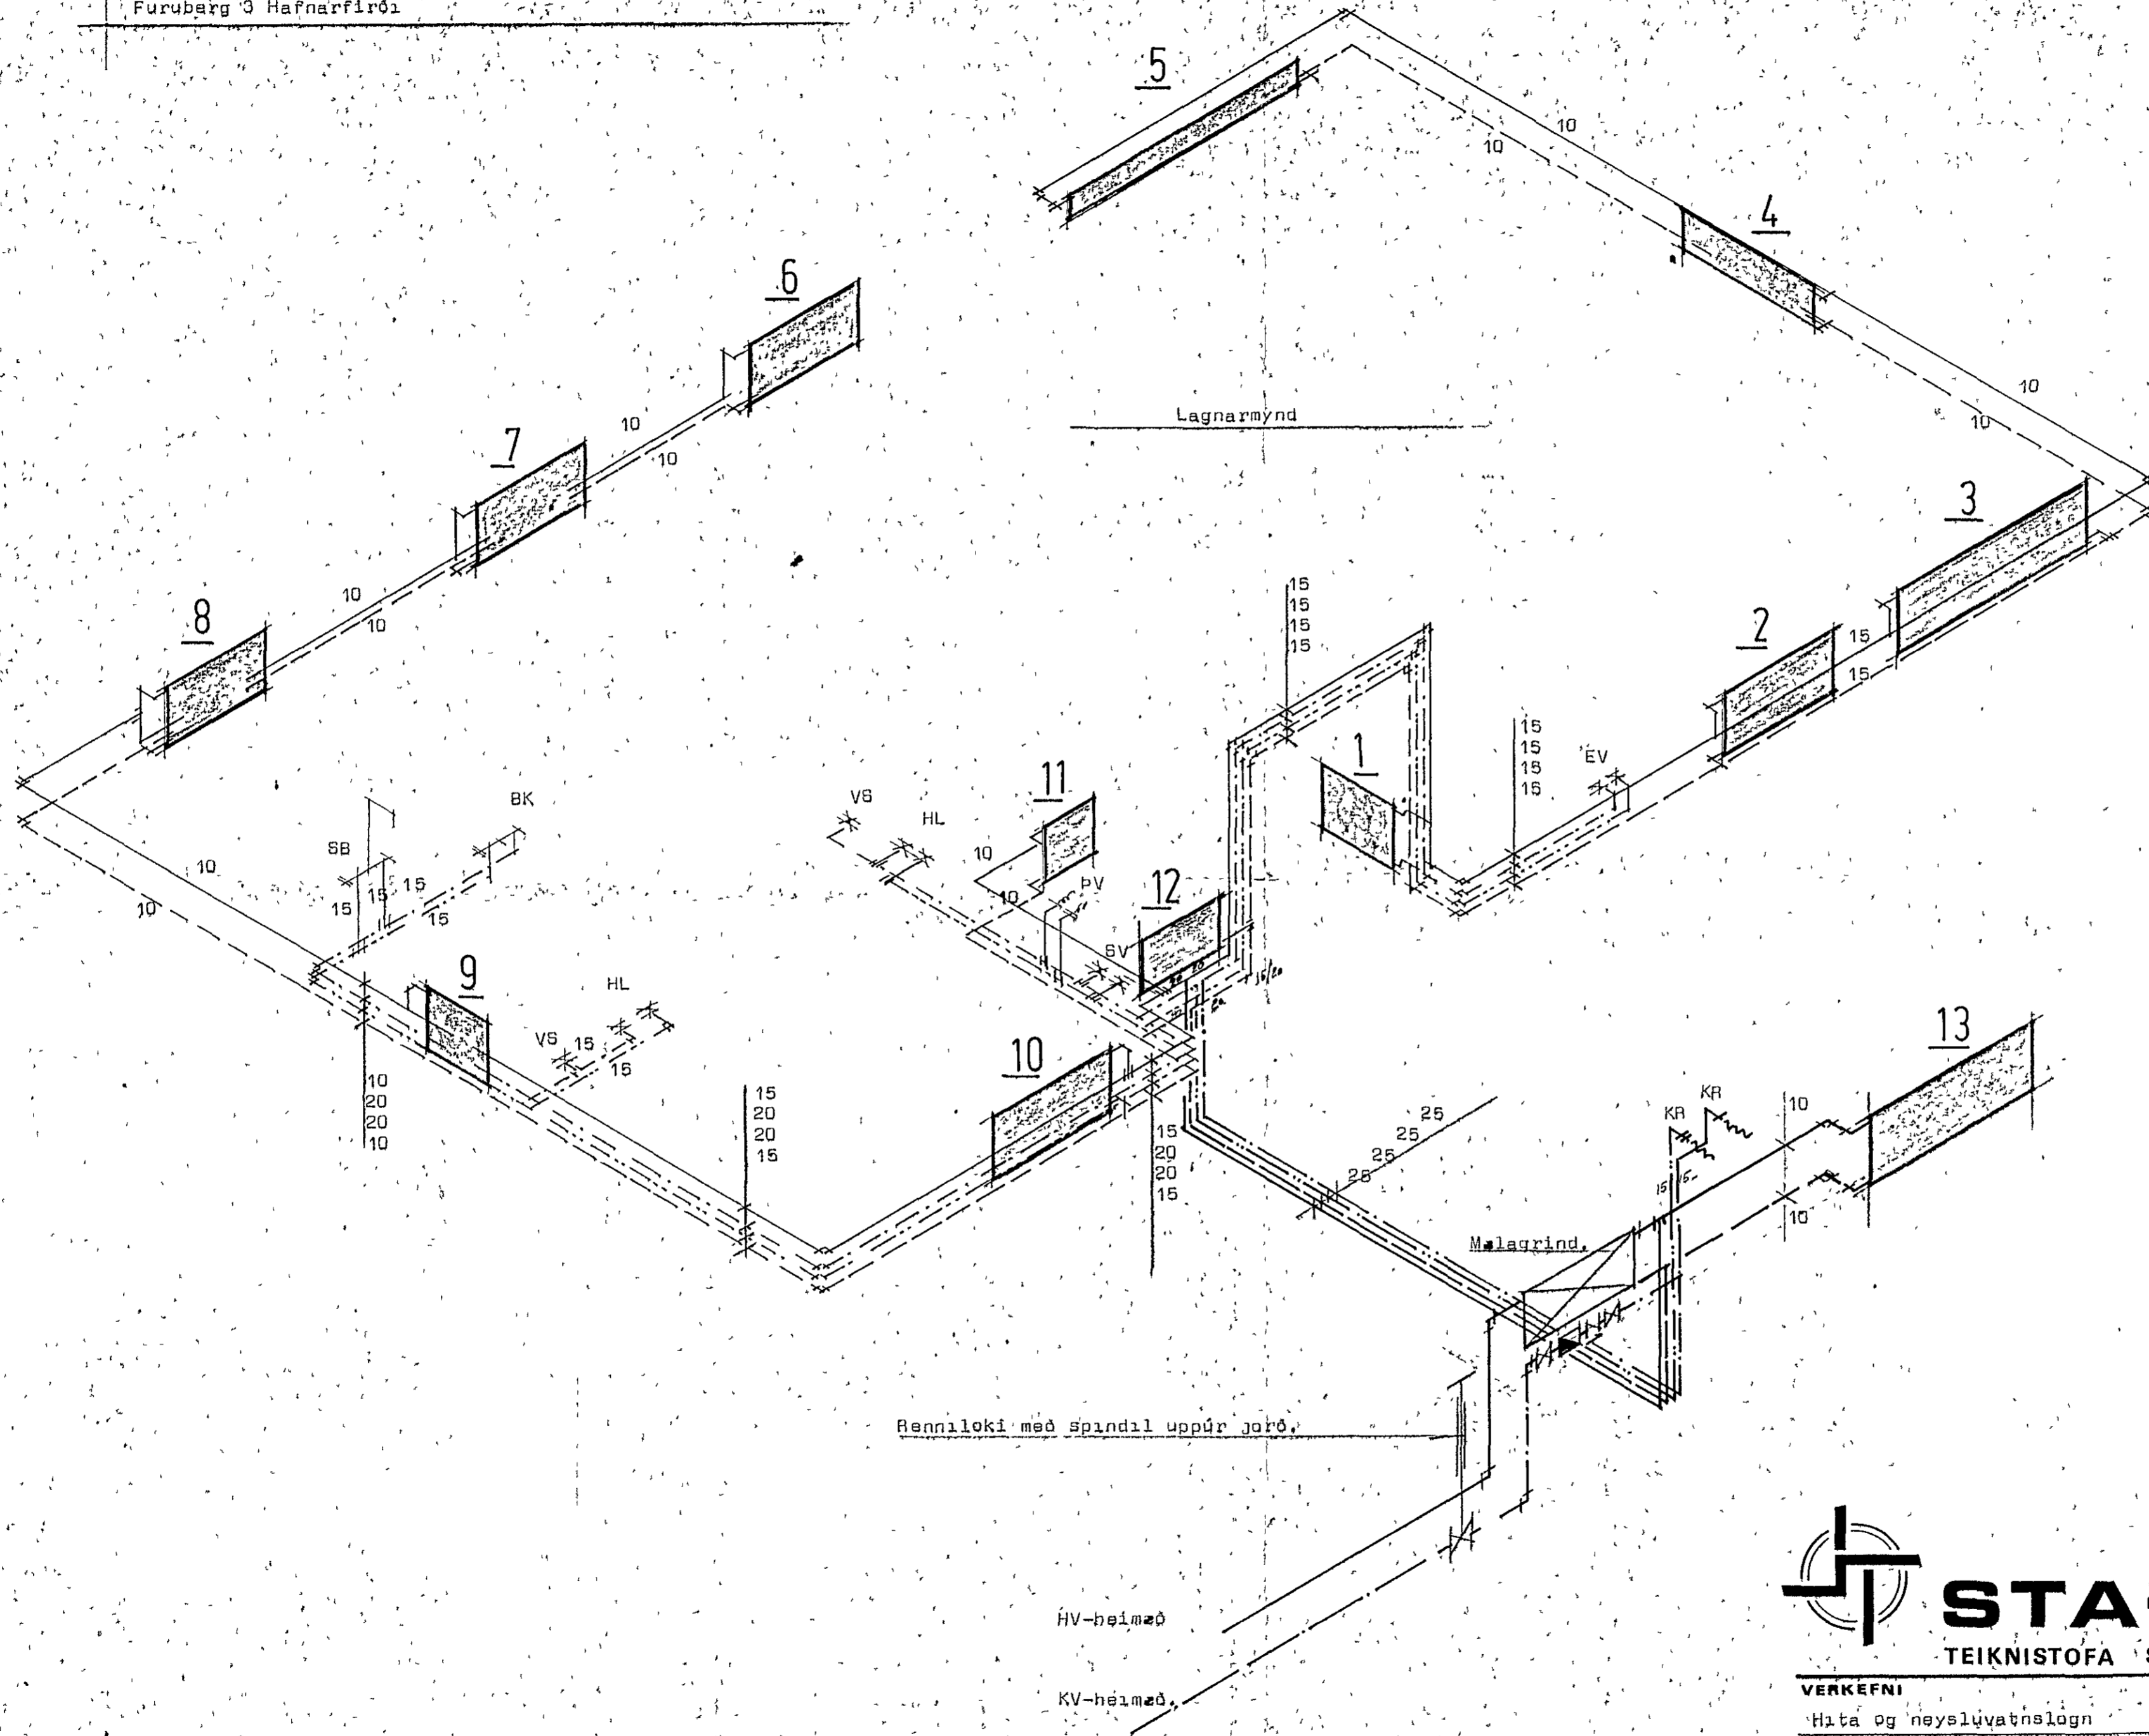

Furuberg 3 Hafnarfirði

Renniloki með spindil uppúr jörð.

HV-heimæð

KV-heimæð

STAÐALHÚS

TEIKNISTOFA SÍÐUMÚLA 31, SÍMI 83141

VERKEFNI	DAGS.	1987	VERK NR
Hita og neyslúvatnsloagn	MKV.		
Furuberg 3 Hafnarfirði	BR.		86-15.
	BLAD NR	3,03.2	