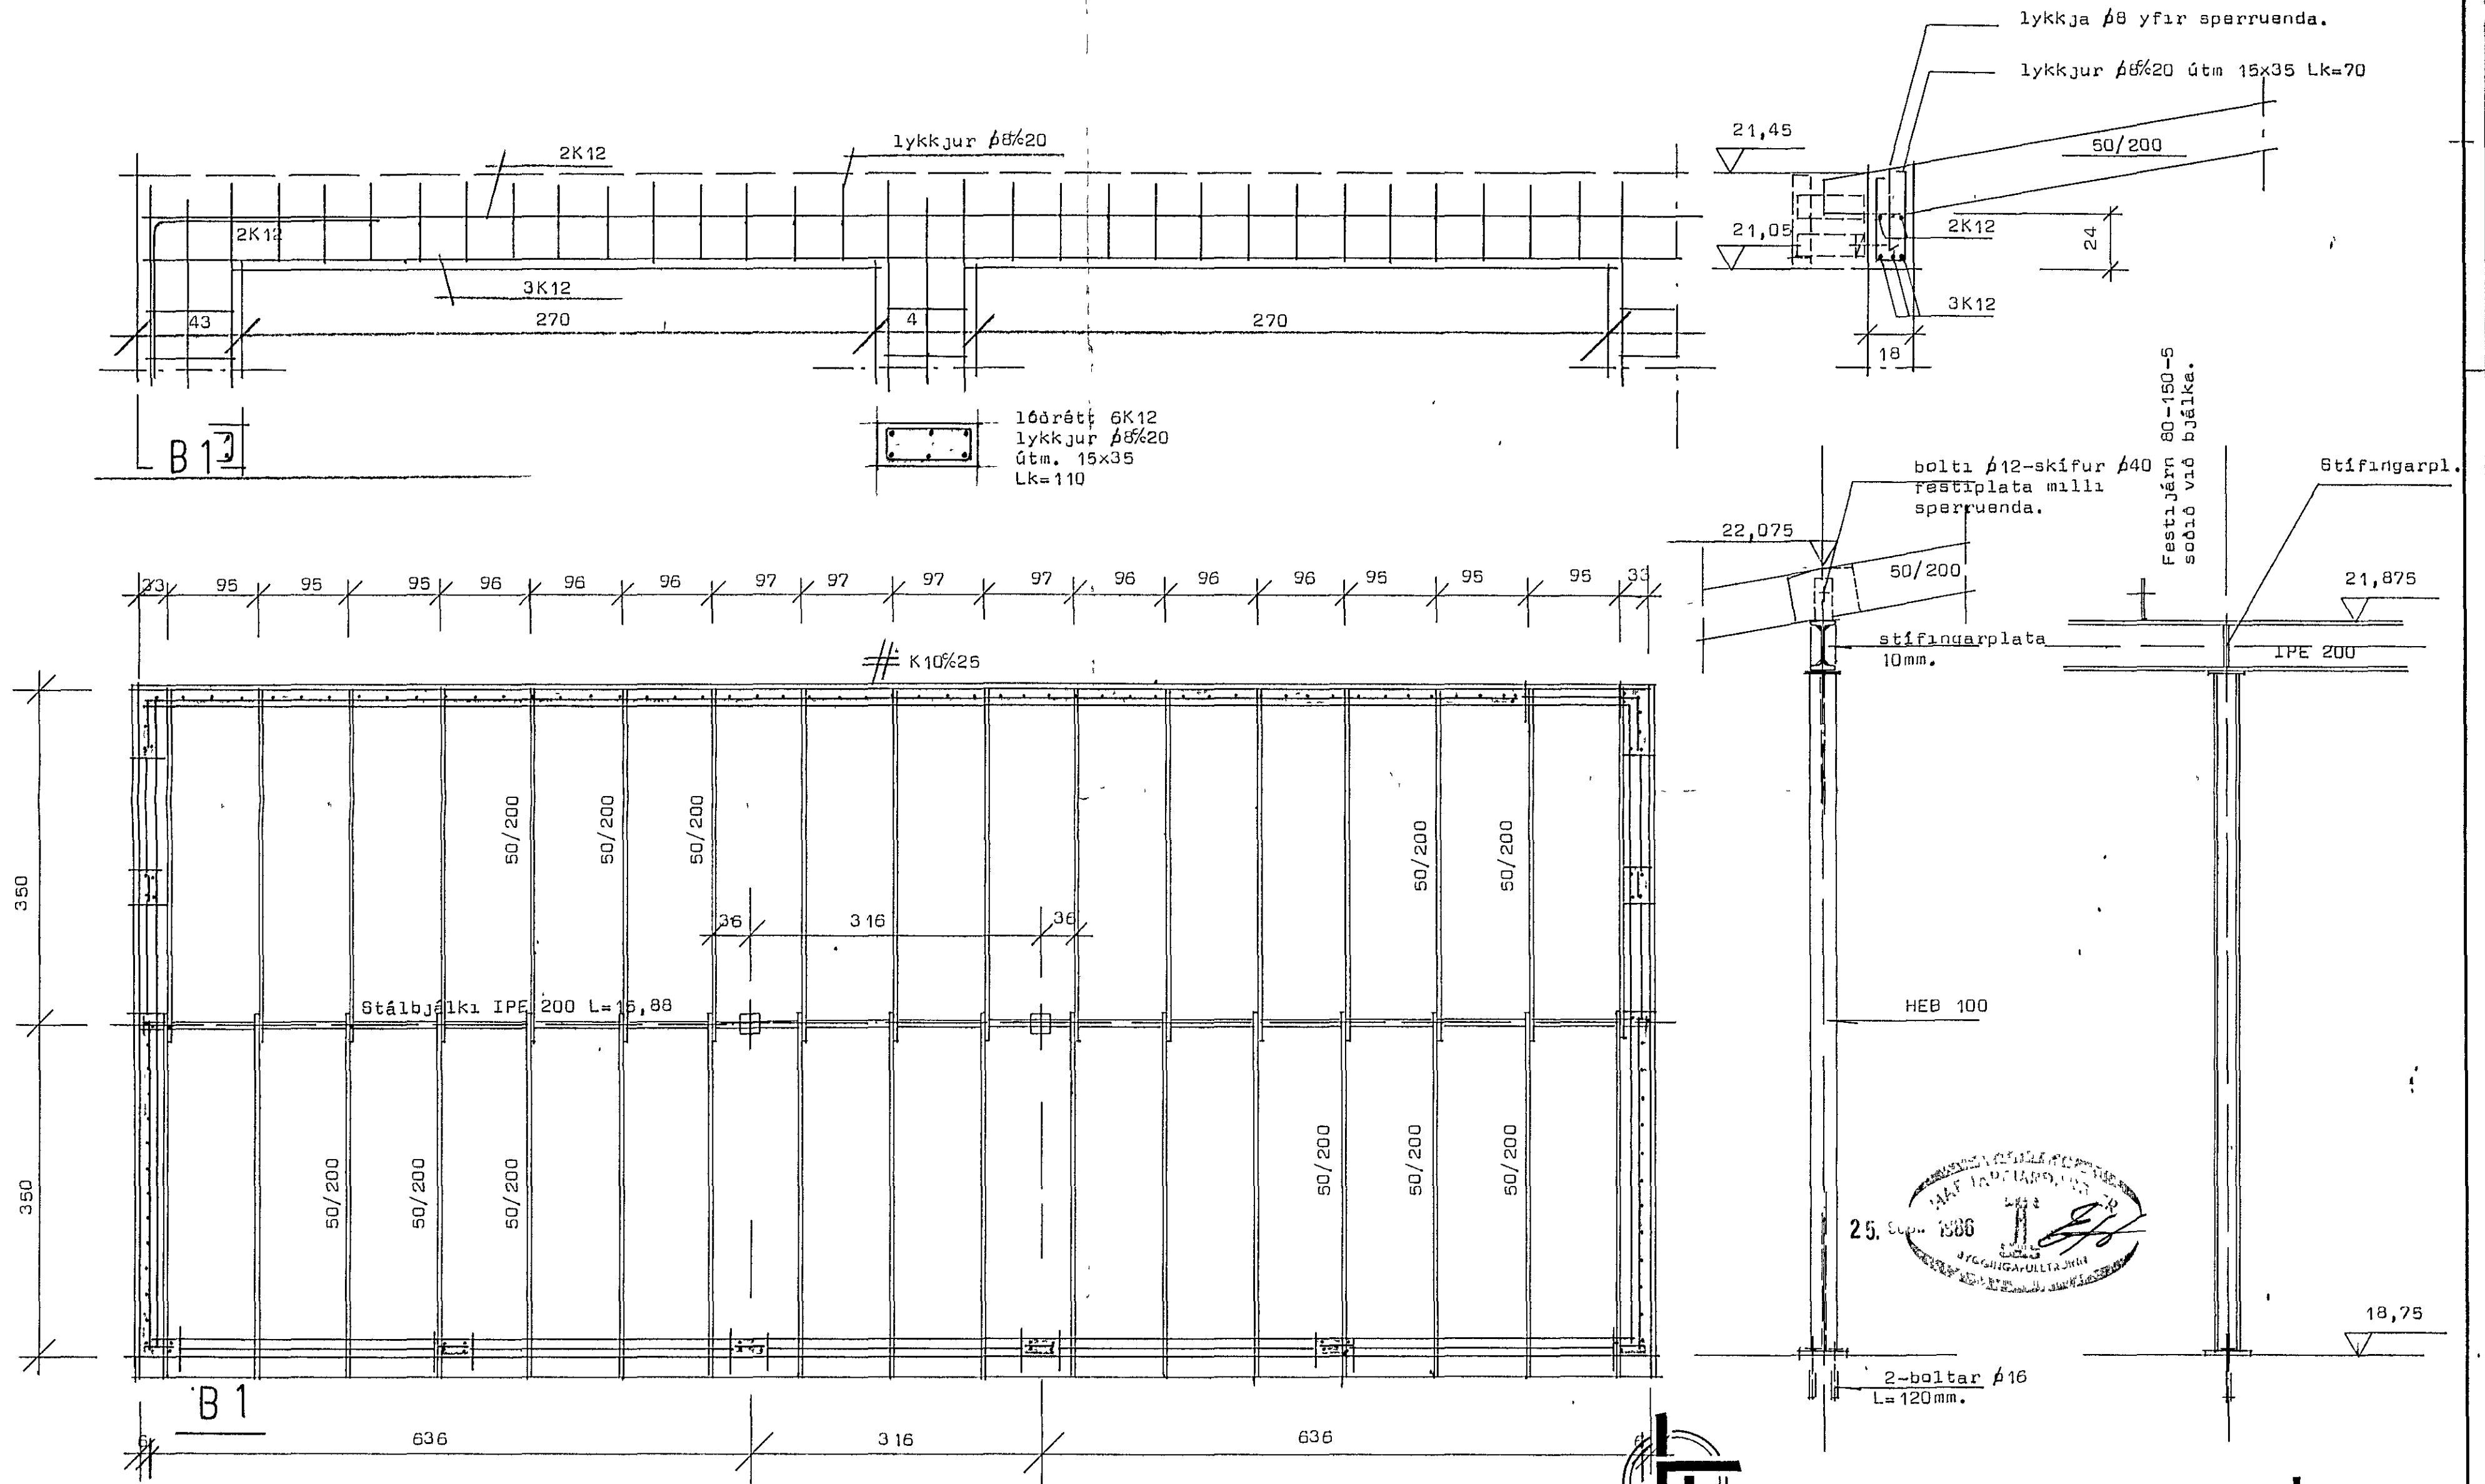

Furuberg 7-9-11-13-15 Hafnarfirði

Grunnmynd Mk 1:50

**STADALHÚS** S/F

TEIKNISTOFA SÍÐUMÚLA 3I SÍMI 8314I

VERKEFNI	DAGS.	1986	VERK NR
Þakviðir og járnþ. steypa	MKV.	1:50 1:20	84-26
Furuberg 7-9-11-13-15 Hafnarf.	BR.		
	BLAD NR	2,02	