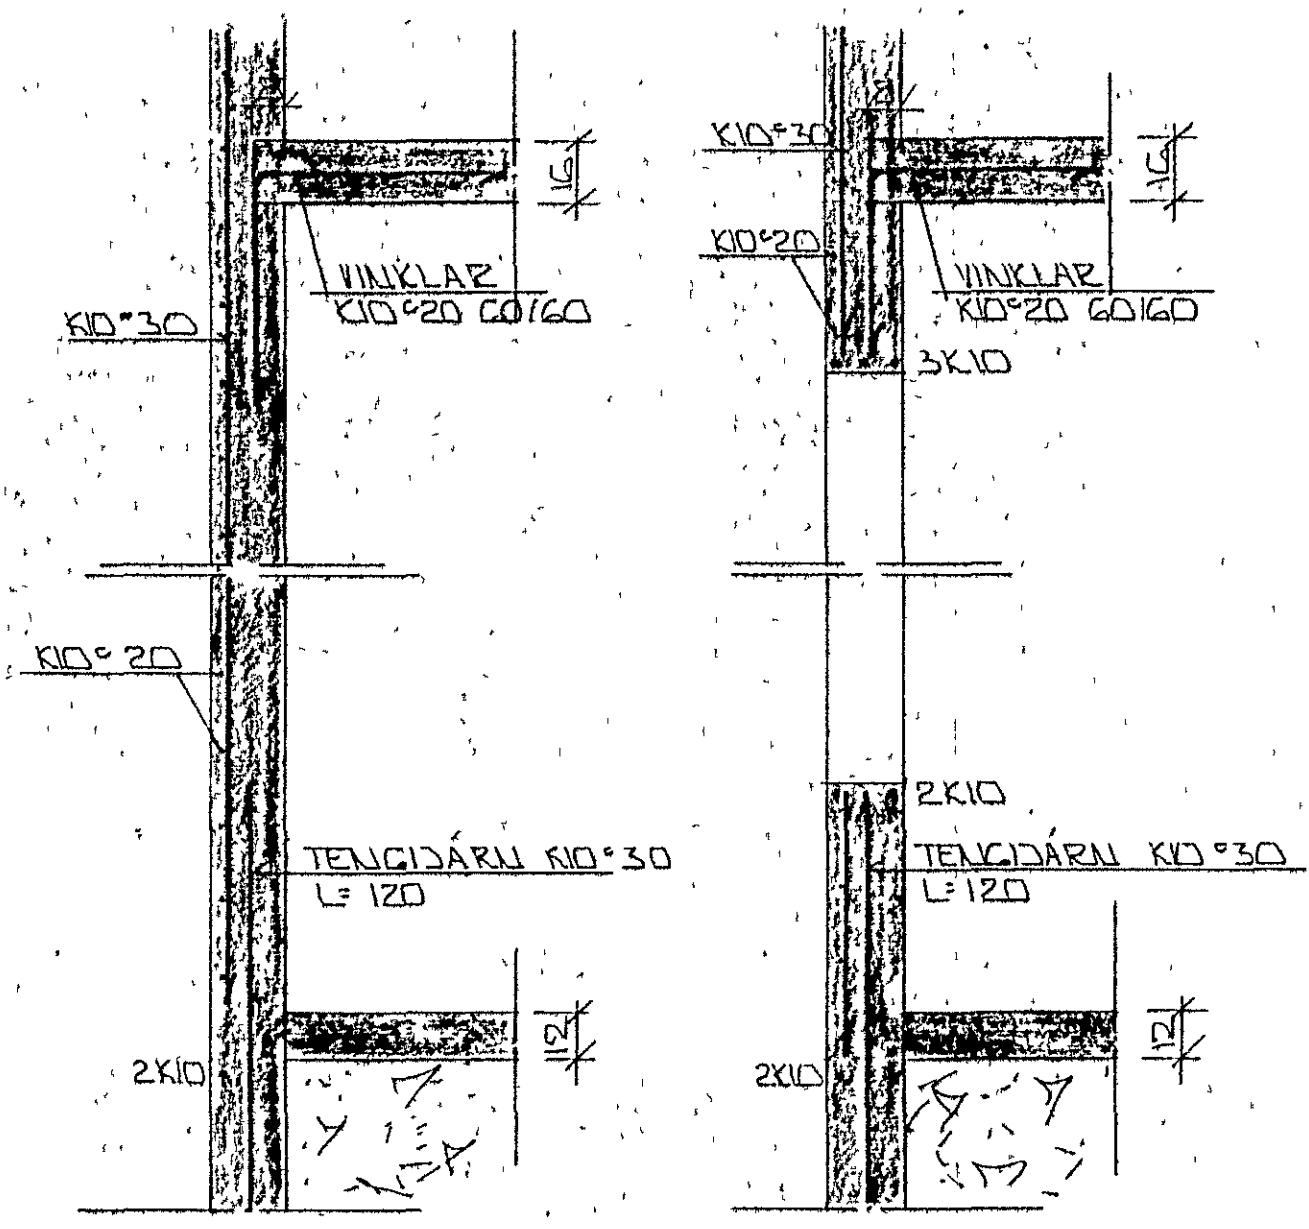

SNID 7-7 · 1:20

SNID 8-8 · 1:20

SNID X · 1:20

SNID Y · 1:20

SNID 9 · 1:20

01	DES '90	BÆTT ILLU SJUDUM	
BR NK	DAGS	EÐLI BREVTINGAR	SIGN.
HÁHOLT 11 HAFNARFIRÐI			DAGS OKT '90
BURÐARVIRKI - SNID			HANNAÐ
MELIKV. 1 20			TEIKNAD <i>GH</i>
SIGURÐUR ÞORLEIFSSON TEKNIFRÆÐINGUR F. T. E. I.			VERK NR 9046
STRANDGÖTU 11 HAFNARFIRÐI SÍMI 54751			BLAD NR 1-08