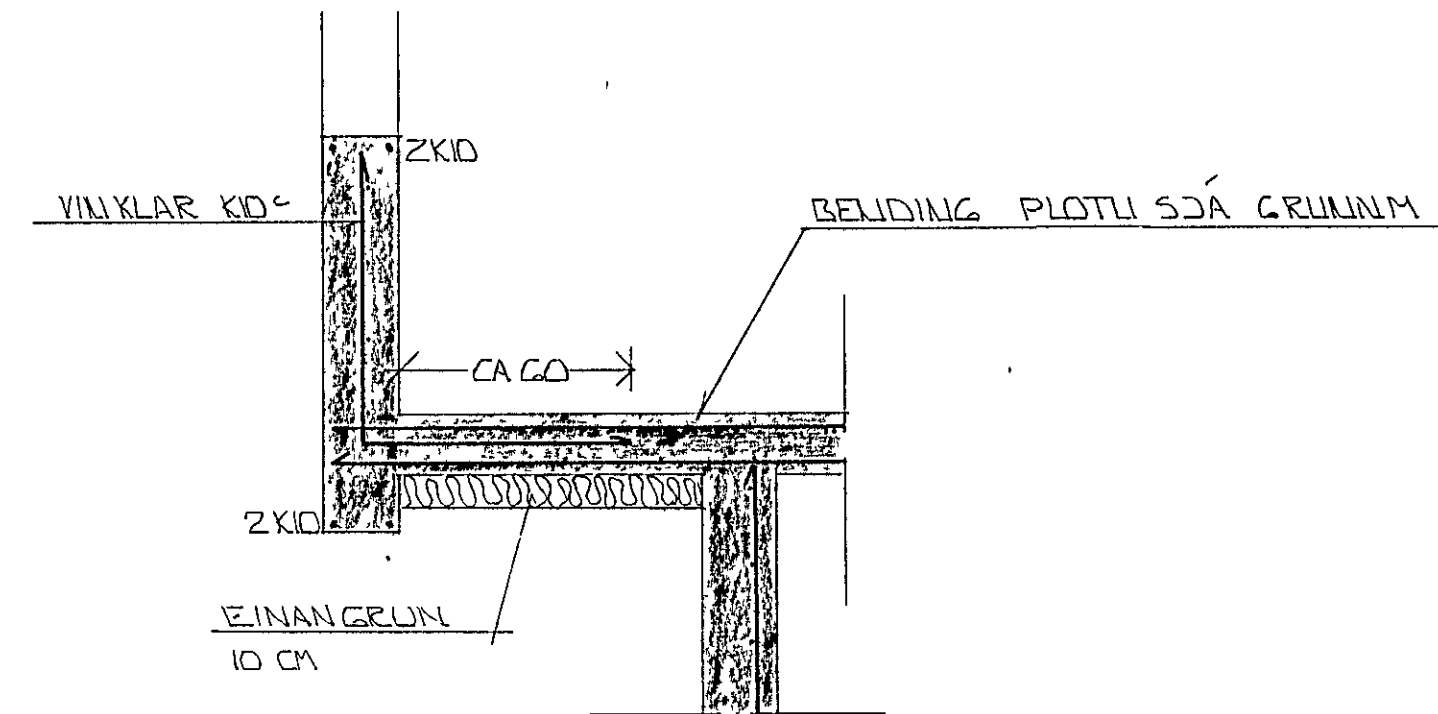

SNID 5-5 1.20

SNID 6-6 1.20

SÚLA S1 1.20

SÚLA S2 1.20

BR NR	DAGS	EBLI BREVTINGAR	SIGN
HÁHOLT 12 HAFNARFIRÐI			DAGS. NÓV '90
BURÐARVIRKI - SUID			HANNA
MÆLIKV. 1.20			TEIKNAR
SIGURÐUR ÞORLEIFSSON TEKNIFRÆÐINGUR F.P.T.I.			VERK NR 9042
STRANDGÖTU 11 HAFNARFIRÐI SÍMI 54751294255			BLAD NR 1-07