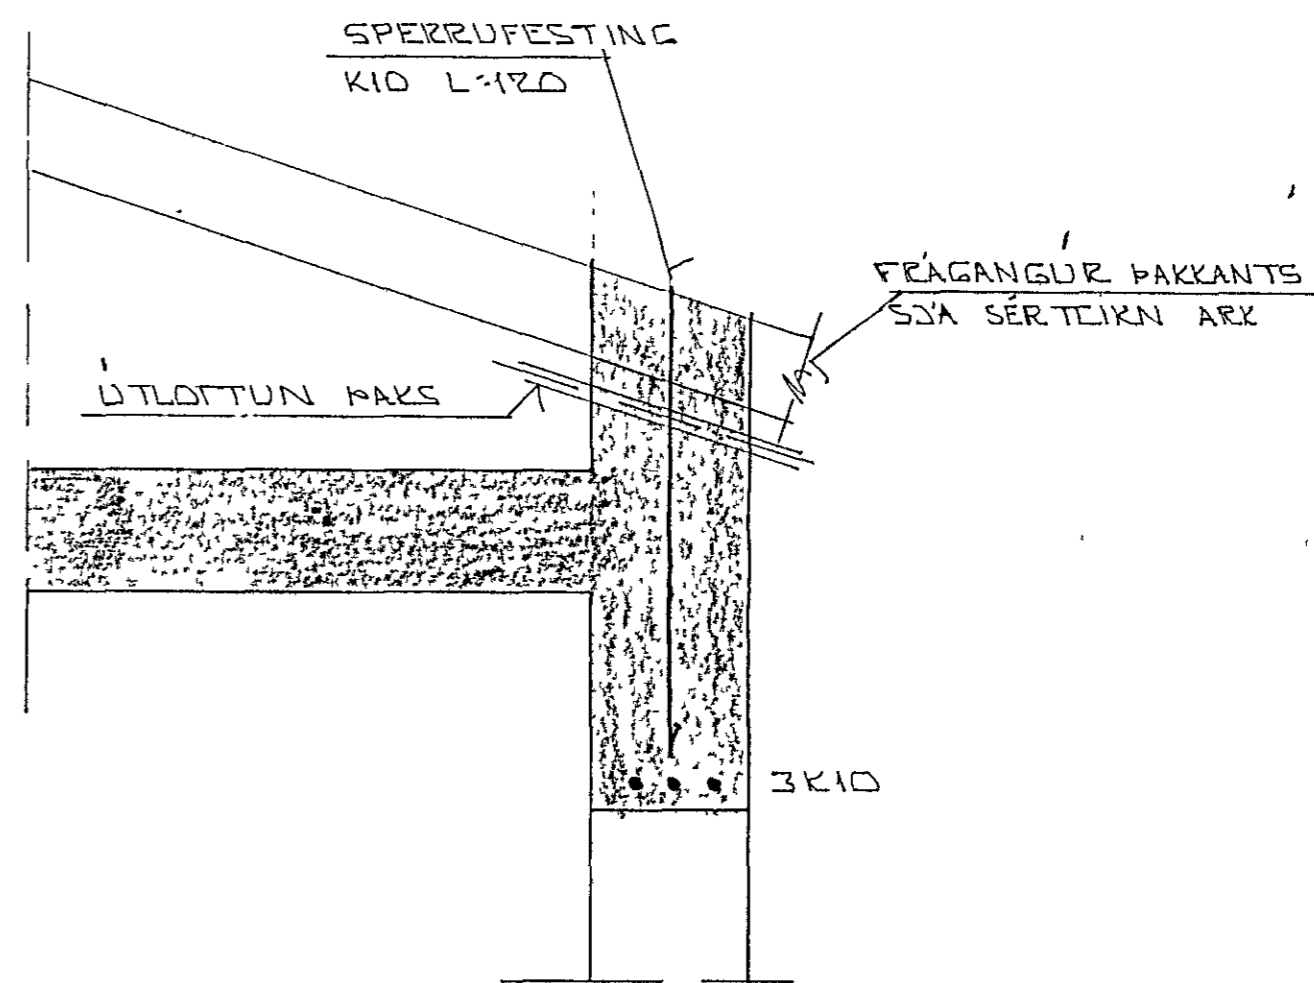

SNID 7 - 7 : 1:10

SNID 8 - 8 : 1:10

SKYRINGAR.

ALMENNAR SKYRINGAR SJA BL NR. 1-01
 SNID MERT 7-7 OG 8-8 SJA BL NR 1-02

BR NR	DAGS	EDLI BREVTINGAR	SIGN
		HANOLT LZ HAFNARFJÖRÐI	DAGS NÓV' 91
		SNID Í PAKVIRKI	HANNAS
			TEIKNAR
			VERK NR 9042
		MELIKV. 1:10	BLAD NR
		SIGURÐUR ÞORLEIFSSON TEKNIFRÆÐINGUR F.T.F.I.	1-09
		STRANDGÖTU 11 HAFNARFJÖRÐI SÍMI 54751/54255	