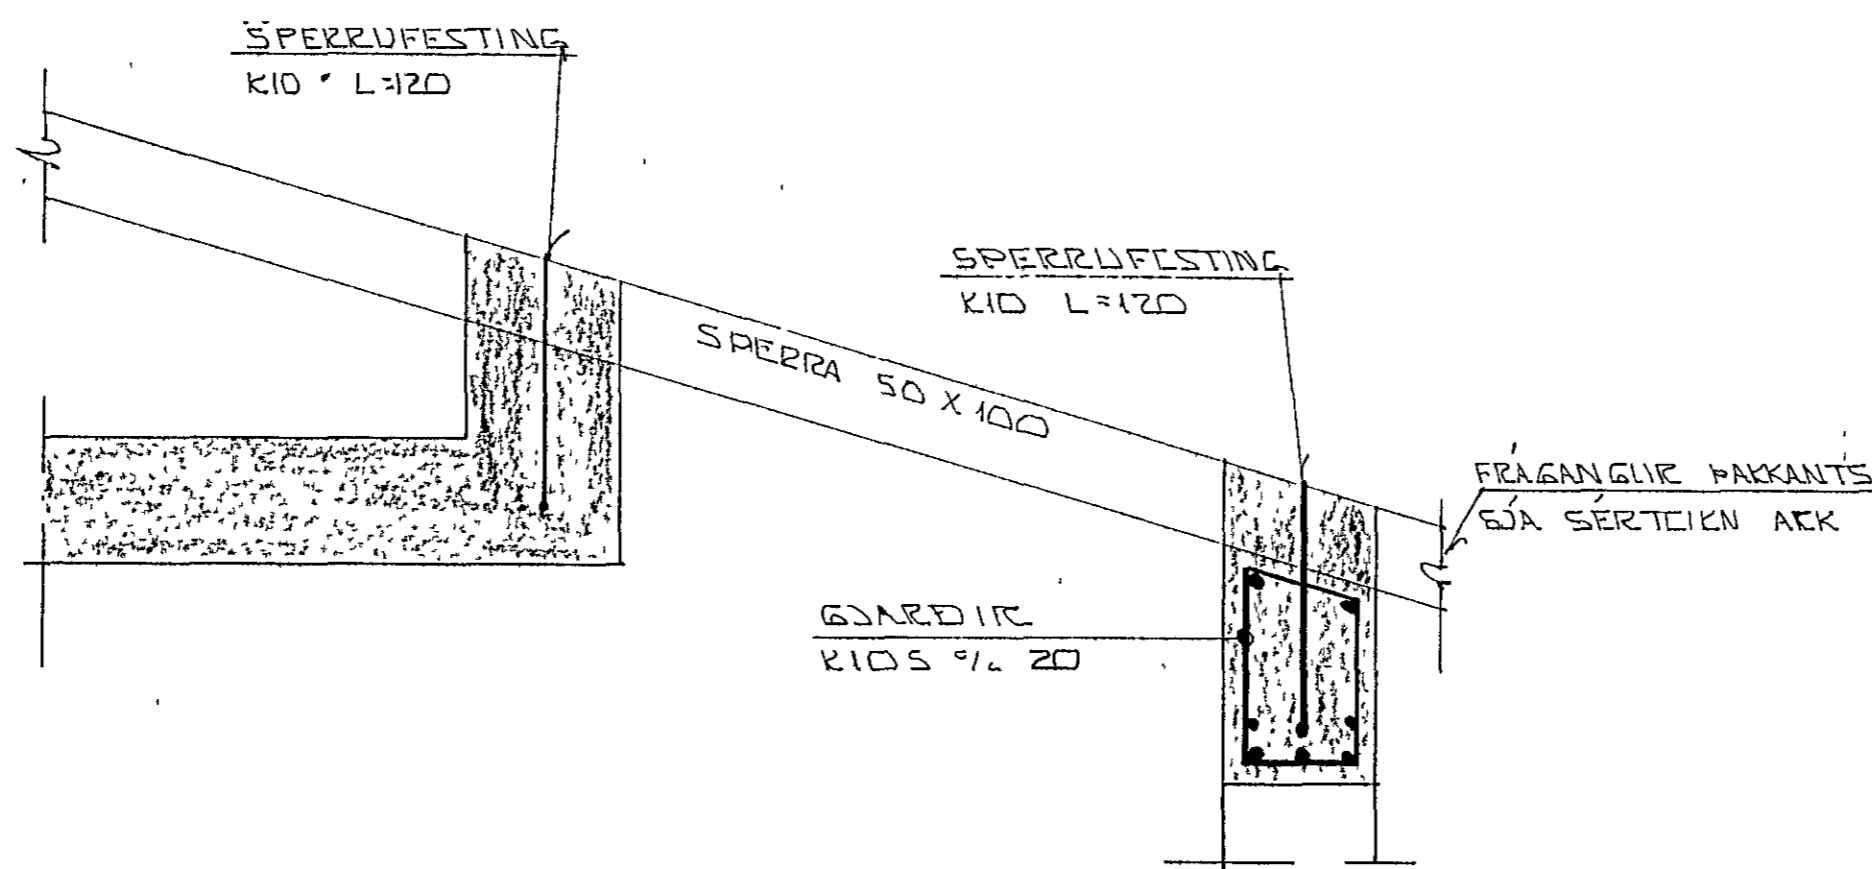

SNID 7 - 7 : 1:10

SNID 8 - 8 : 1:10

SKYRINGAR.

ALMENNAR SKYRINGAR SJA BL NR. 1-01
 SNID MERT 7-7 OG 8-8 SJA BL NR 1-02

BR NR	DAGS	EDLI BREVTINGAR	SIGN
		HANOLT LZ HAFNARFJÖRÐI	DAGS NÓV' 91
		SNID Í PAKVIRKI	HANNAS
			TEIKNAR
			VERK NR 9042
		MELIKV. 1:10	BLAD NR
		SIGURÐUR ÞORLEIFSSON TEKNIFRÆÐINGUR F.T.F.I.	1-09
		STRANDGÖTU 11 HAFNARFJÖRÐI SÍMI 54751/54255	