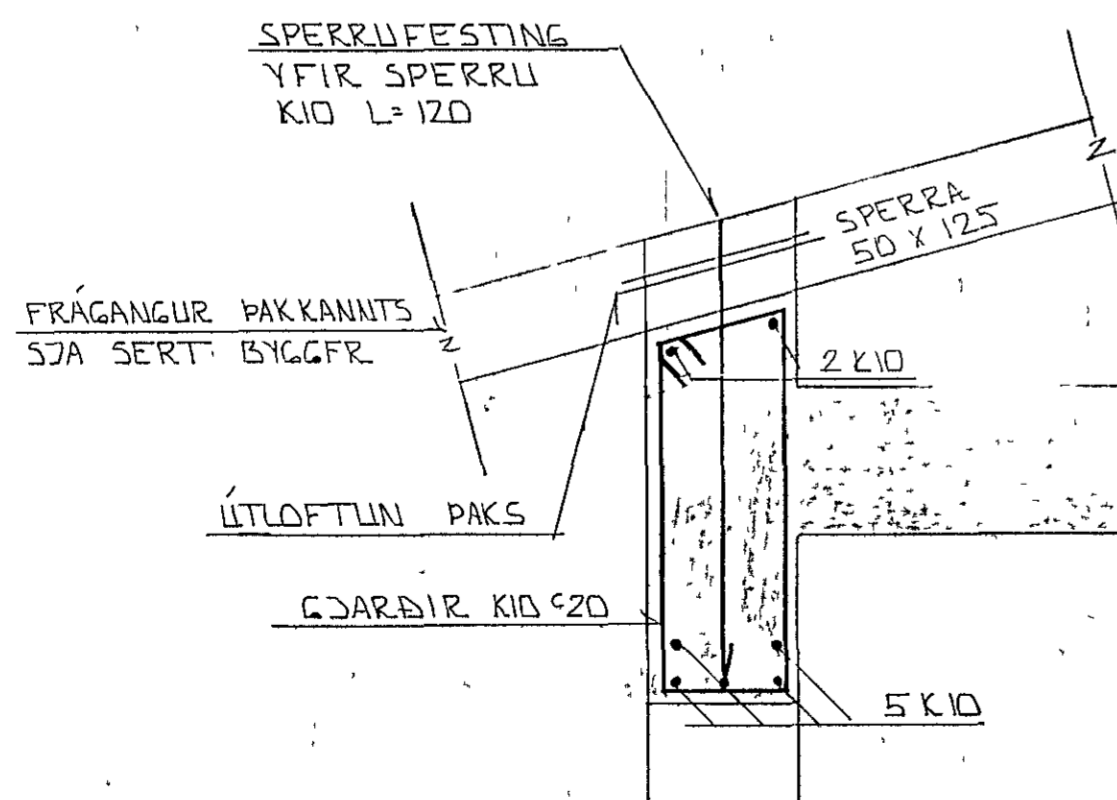

SNID 7 - 7 • 1:10

SNID 8 YFIR SVALAGLUGGUM • 1:10

SKÝRINGAR:

ALMENNAR SKÝRINGAR SJA BL NR 1-01

BL NR	DAGS	EDLI BREVTINGAR	SIGN
			DAGS AGUST '90
			HANNAÐ <i>[Signature]</i>
			TEIKNAD <i>[Signature]</i>
			VERK NR 9030
MELIKV. • 1:10			BLADNR
SIGURÐUR ÞORLEIFSSON TEKNIFRÆÐINGUR F.T.F.I.			1 - 10
STRANDGÖTU 11 HAFNARFIRÐI SÍMI 54751			