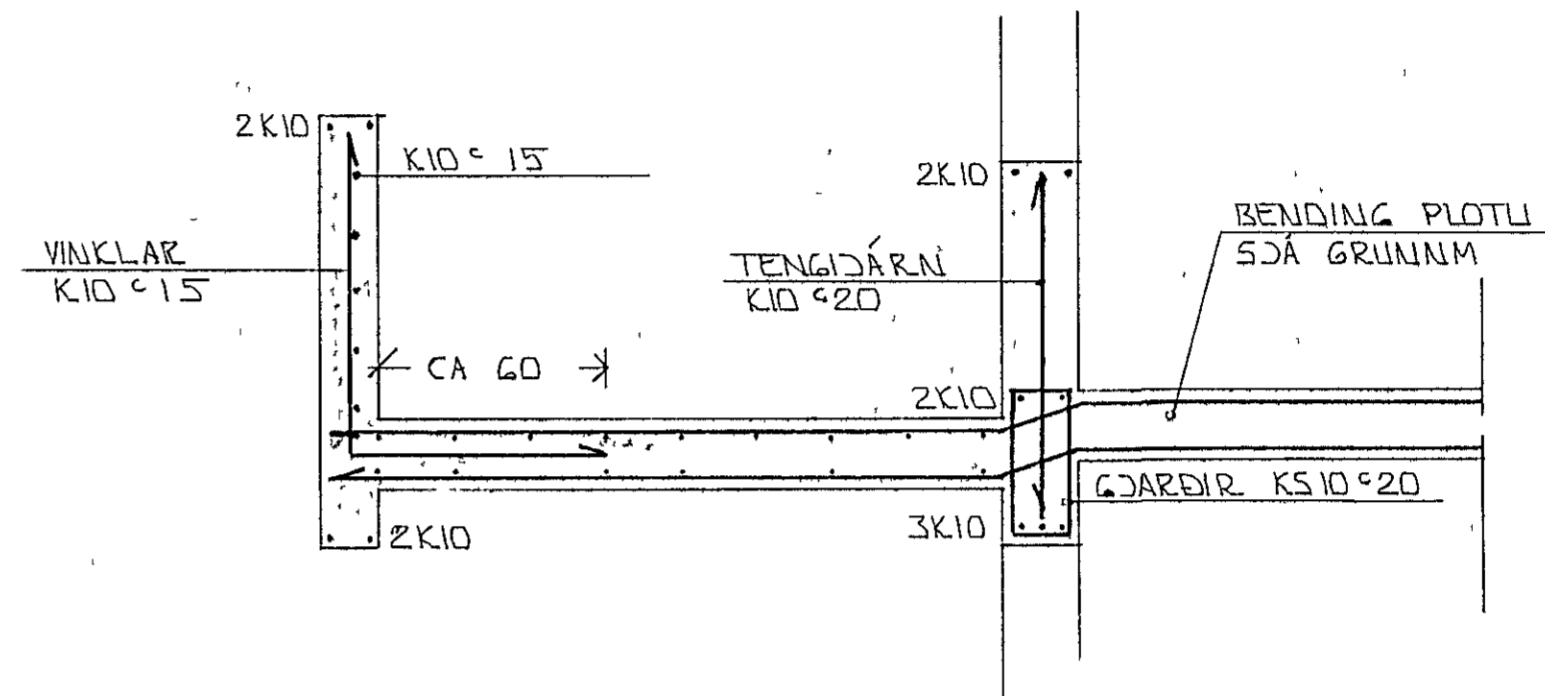

SNID 5-5 * 1-20

SNID 6-6 * 1-20

BR NR	DAGS	EDLI BREVTINGAR	SIGN
HÁHOLT 14 HAFNARFIRÐI BURÐARVIRKI - SMID MELIKV. 1 20			DAGS AGÚST '90 HANNAÐ 4/21 TEIKNAD GIL VERK NR 9030
SIGURÐUR ÞORLEIFSSON TEKNIFRÆÐINGUR F.T.F.I. STRANDGÖTU 11 HAFNARFIRÐI SÍMI 54751			BLADNR 1-08