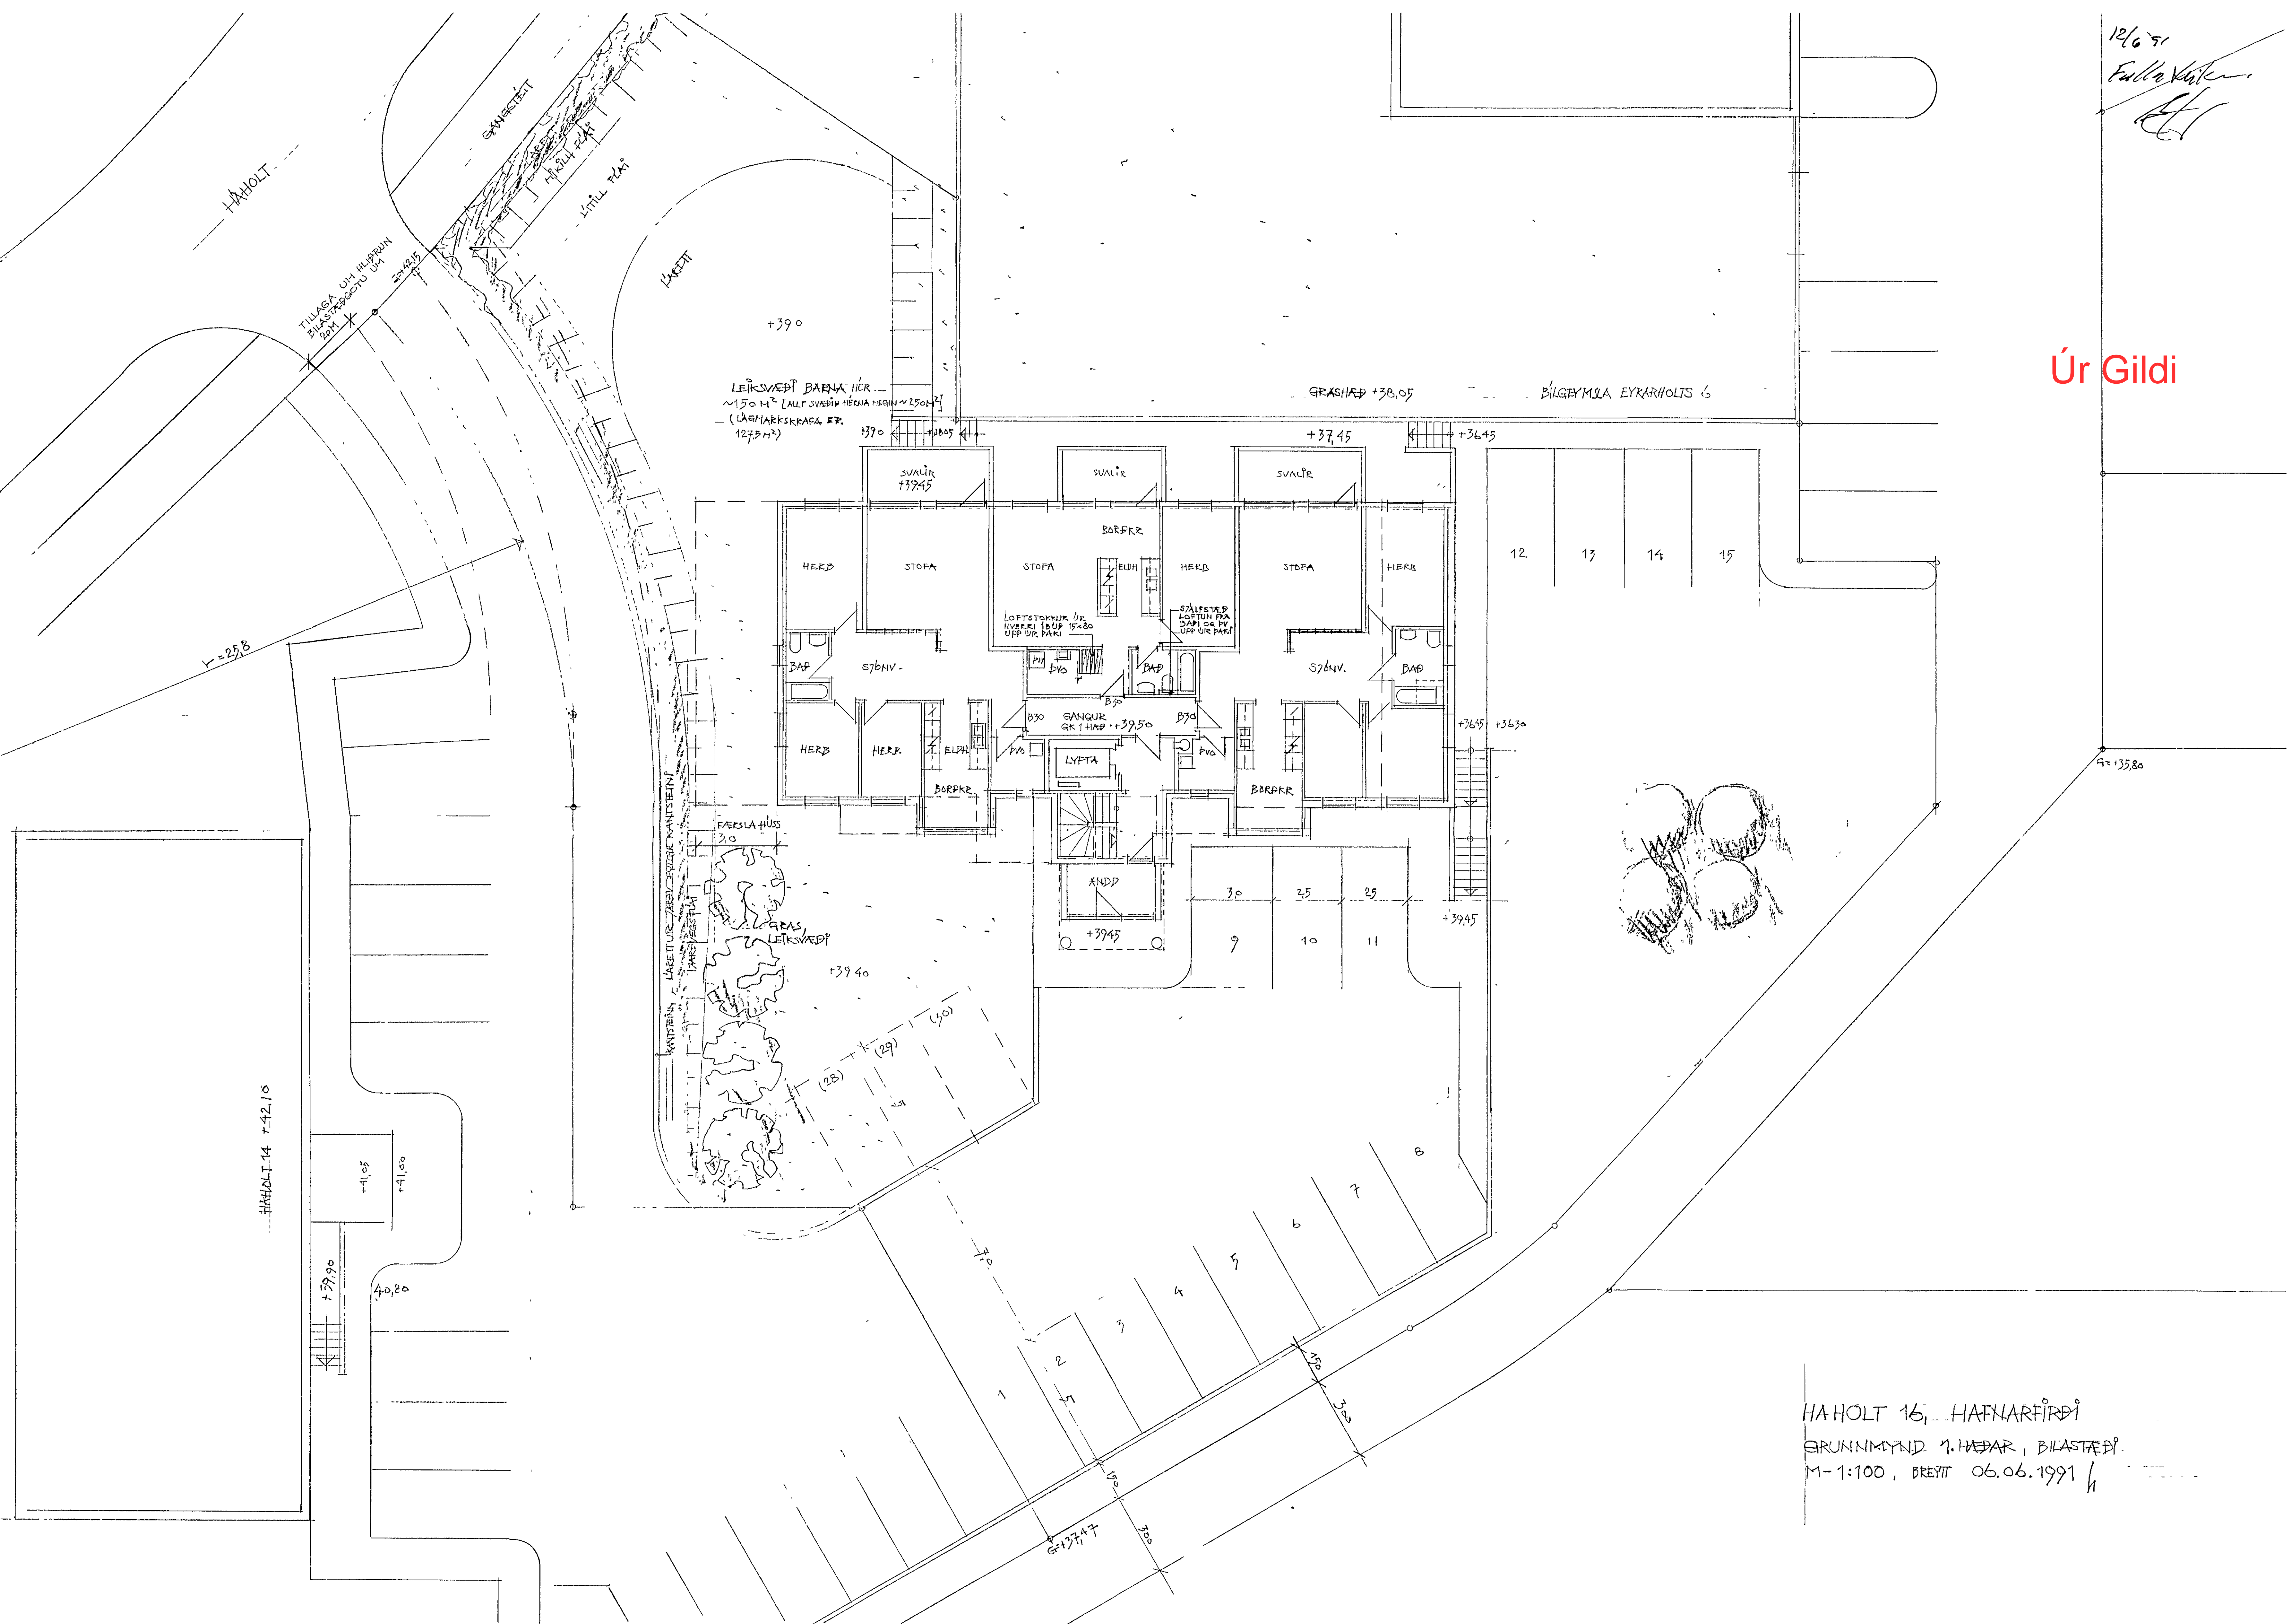

12/6-91
Edda Kötter
[Signature]

Úr Gildi

HAFHOLT 15, HAFNARFIRÐI
GRUNNMÝND 1. HAÐAR, BILASTÆÐI.
M-1:100, BREYTT 06.06.1991