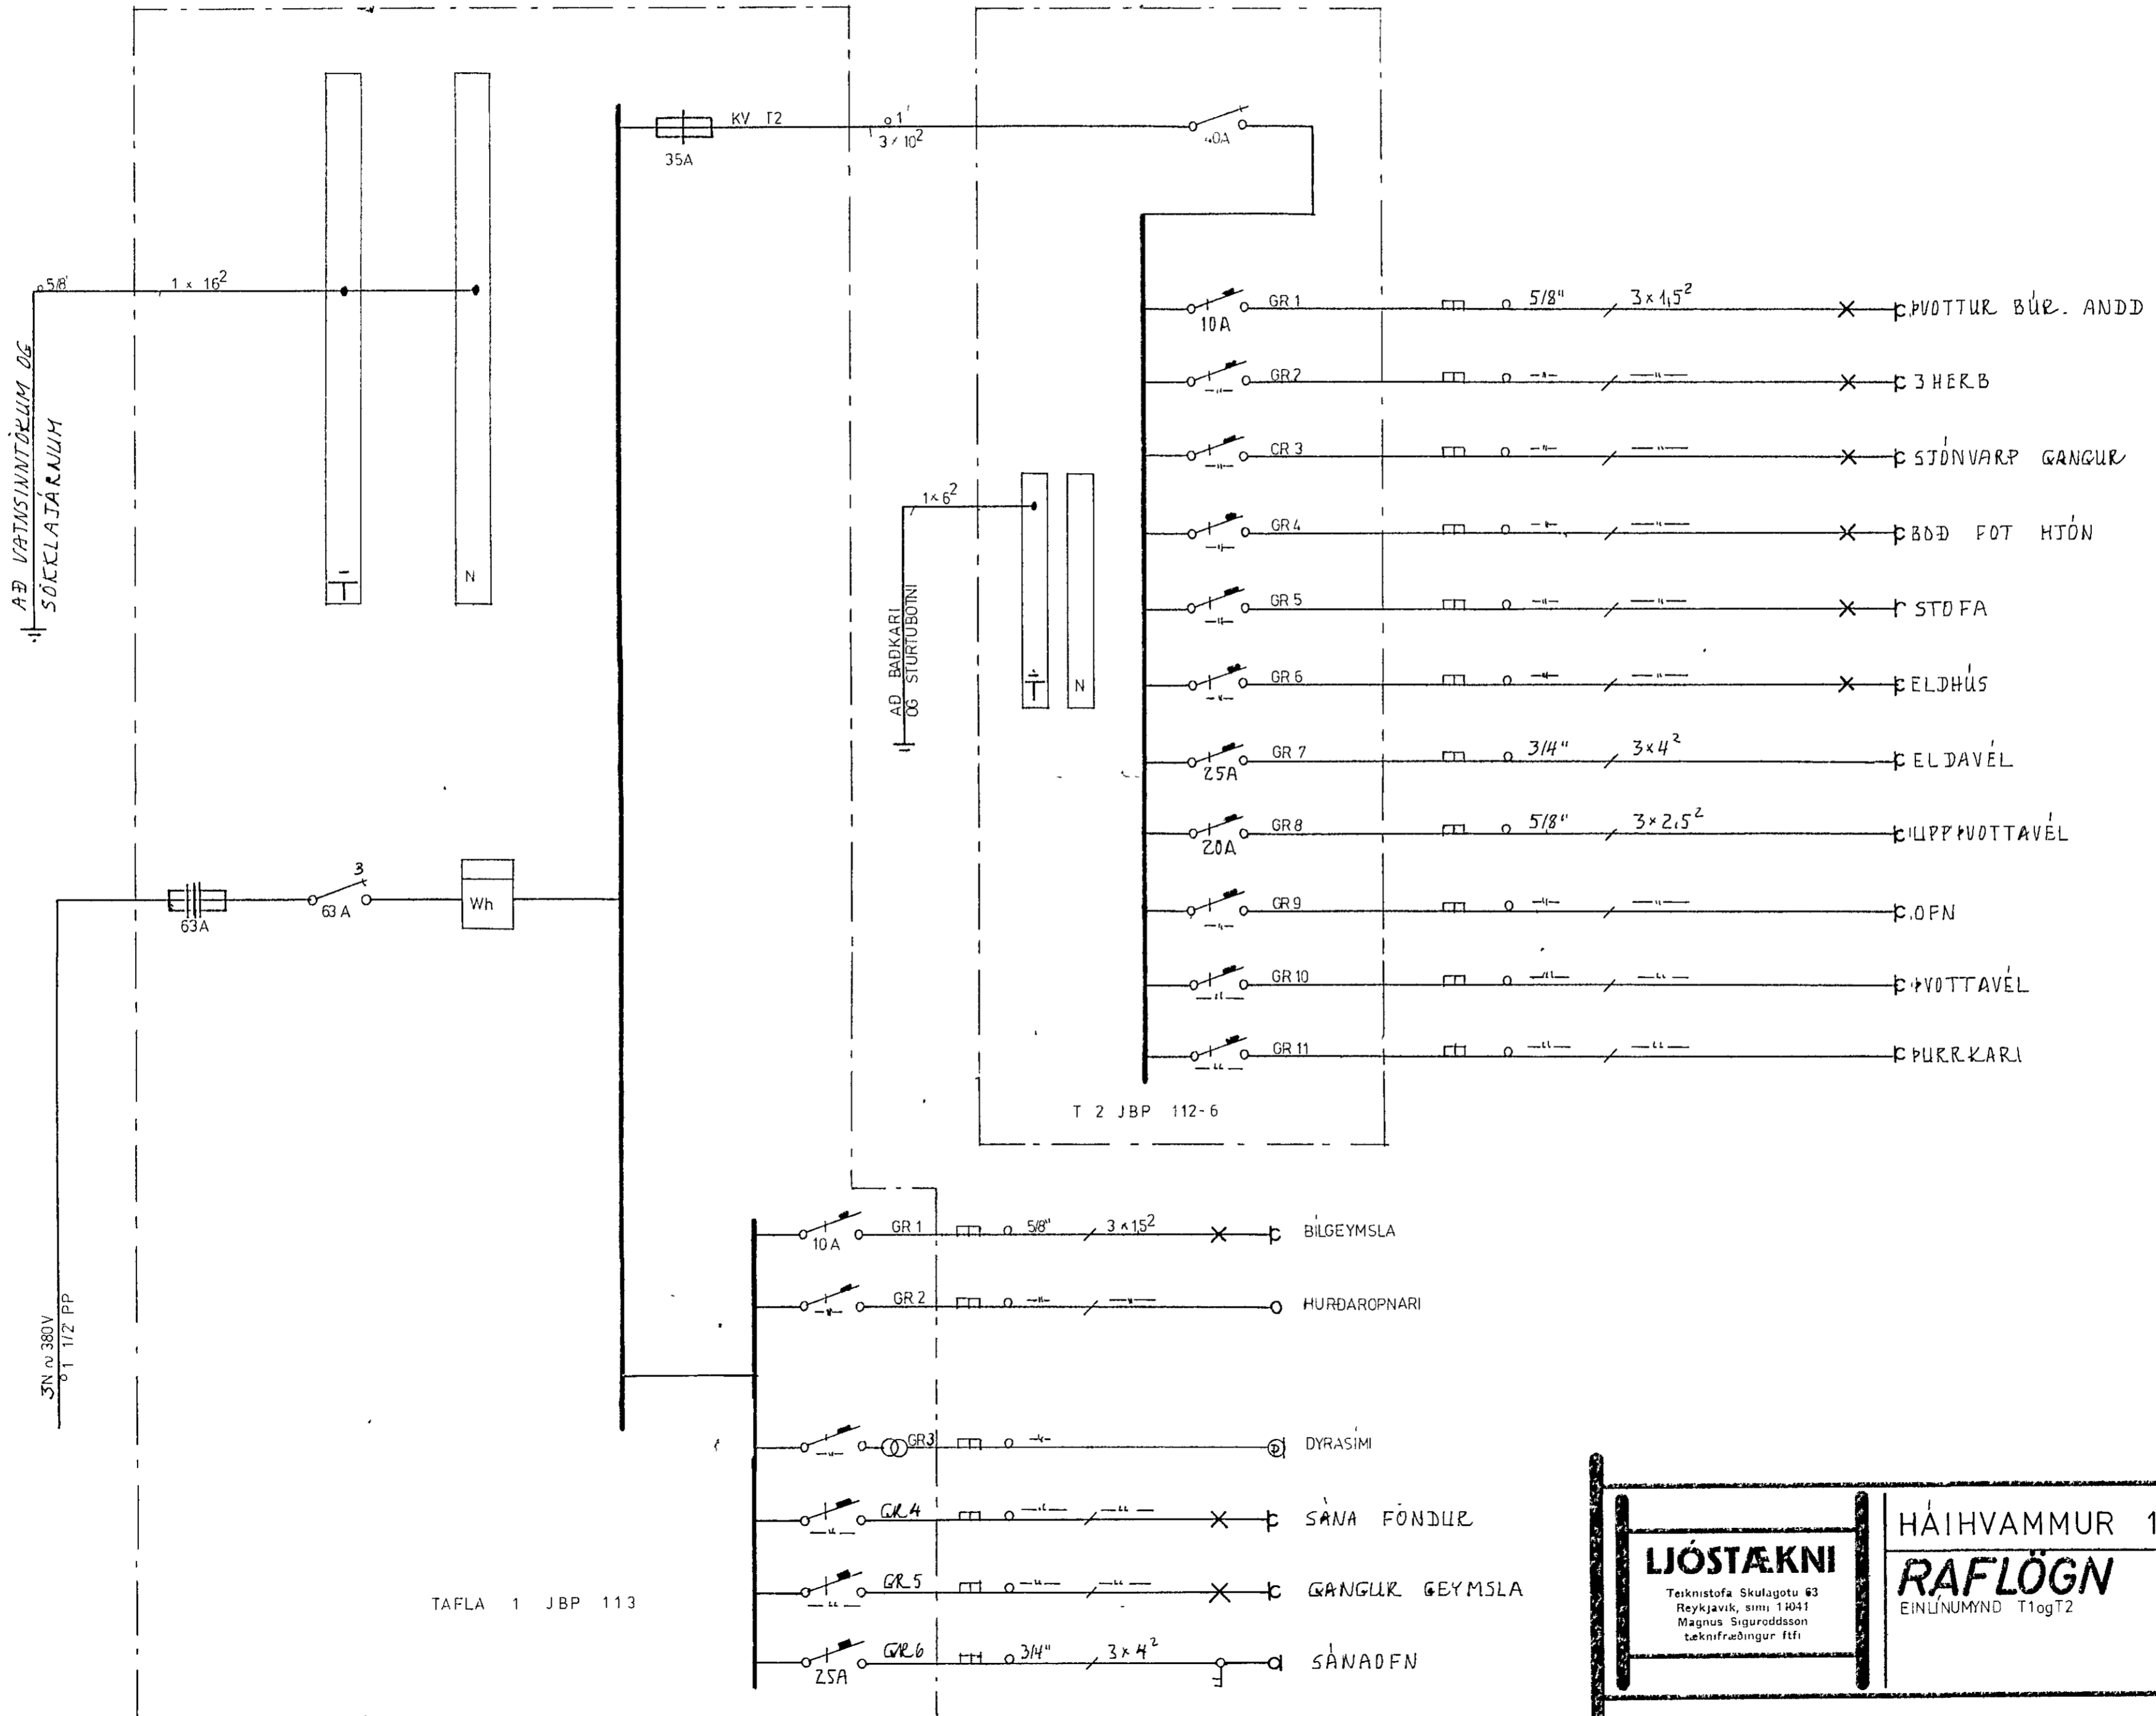

AD VAININNTOELUM OG  
SOEKLJARNUM

T 2 JBP 112-6

TAFLA 1 JBP 113

<b>LIÓSTÆKNI</b> Teiknistofa Skulagotu 63 Reykjavík, sími 14041 Magnús Sigurðsson tæknifræðingur ttfi	<b>HÁIHVAMMUR 1 HAFNARF</b>	
	<b>RAFLÖGN</b> EINLÍNUNYND T1ogT2	
VERK NR <b>LT 629</b>		BLAD 3 AF 3
FEBR 80 MSig		