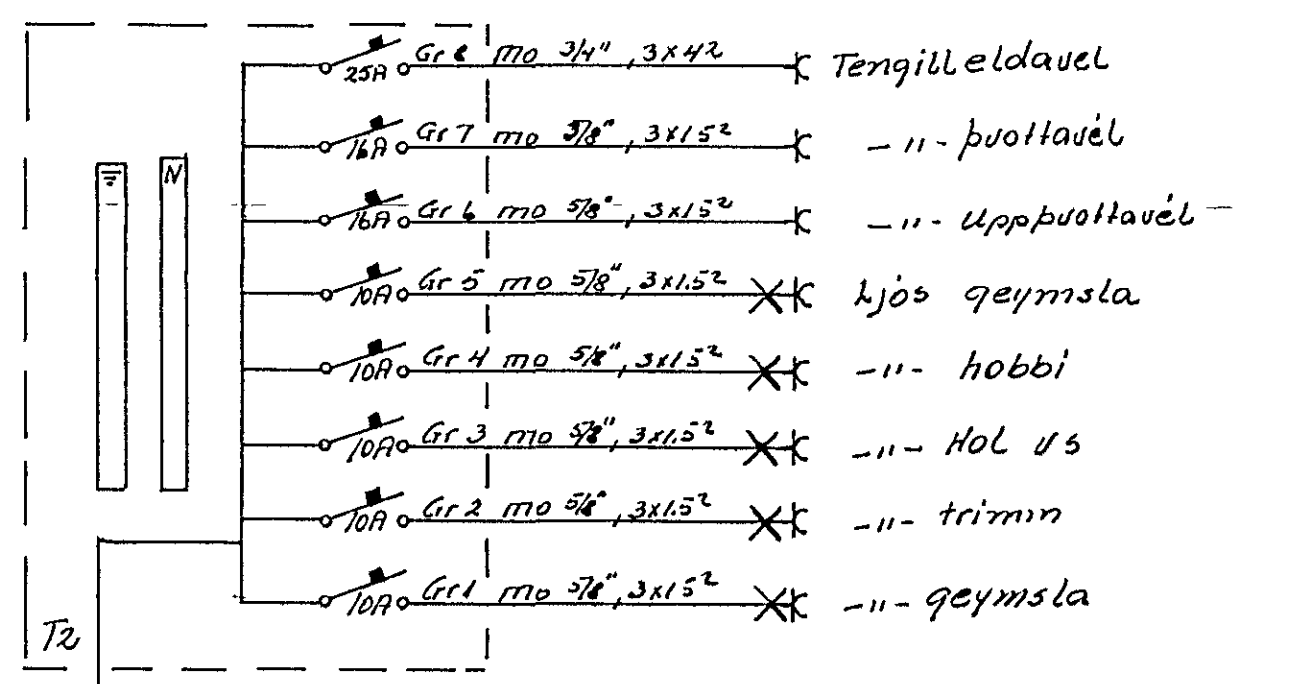

1:100

1:500

	DAGS	HAFN		KVARDI
FRDR			HAIHVAMMUR	
TEIKN				
SAM				
Breyting			MAL	

Jóns Guðman Þverke arslöðu og emblunumynd
Bl. 3 af 3 Júní 1980 6