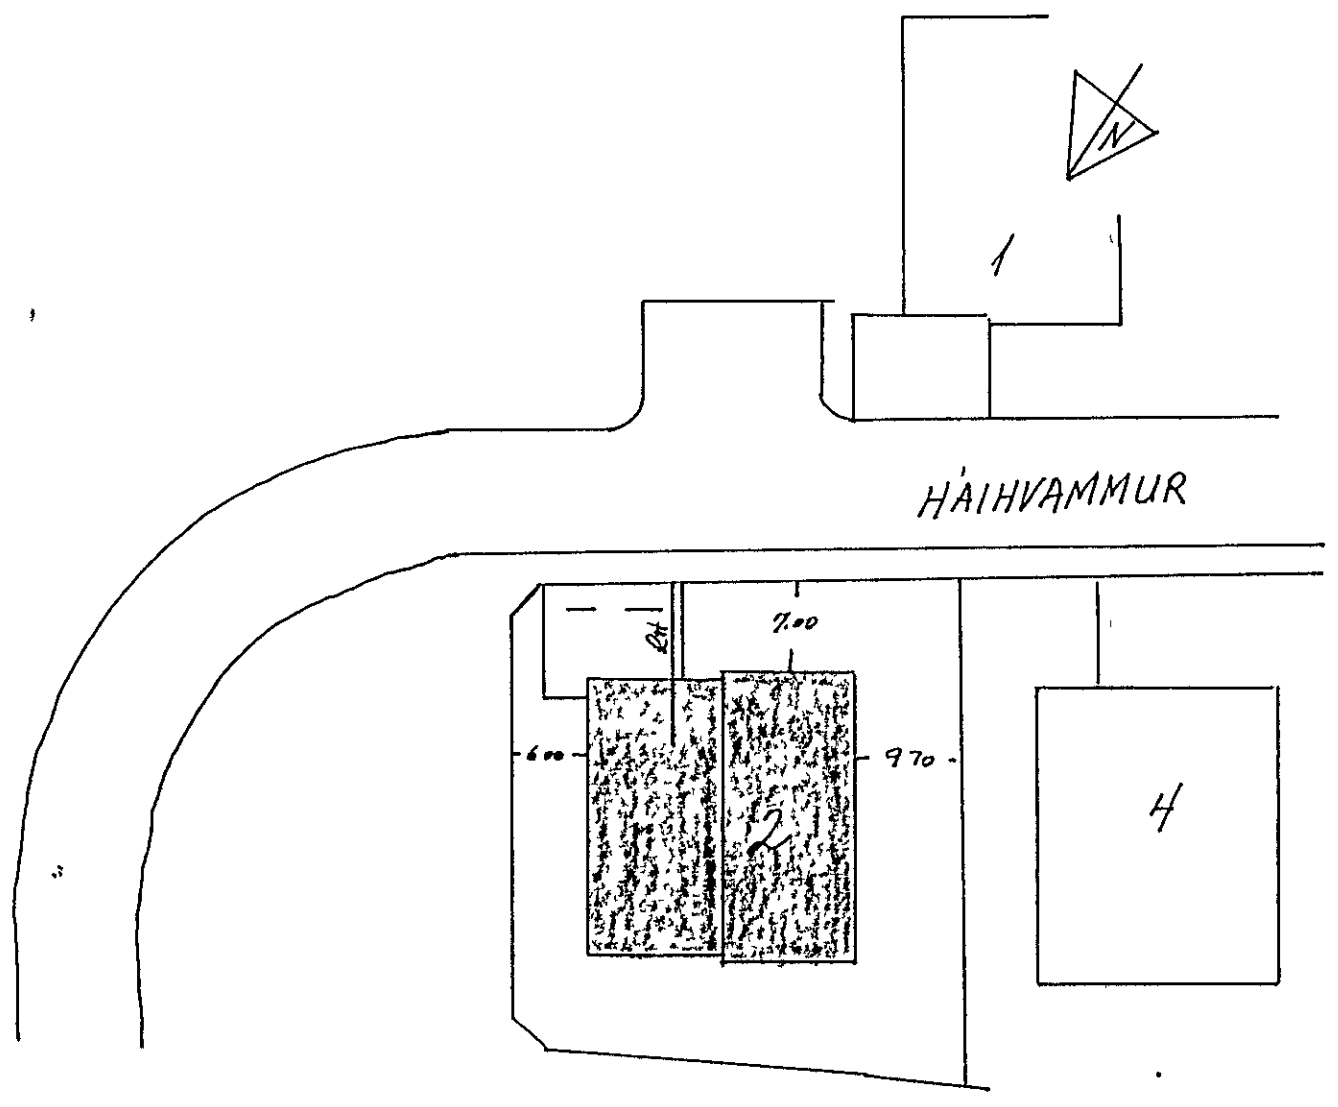

1:100

1:500

	DAGS	HAFN		KVARDI
FRDR			HAIHVAMMUR	
TEIKN				
SAM				
Breyting			MAL	

Jóns Guðman Þverke arslöðu og emblunumynd
Bl. 3 af 3 Júní 1980 6