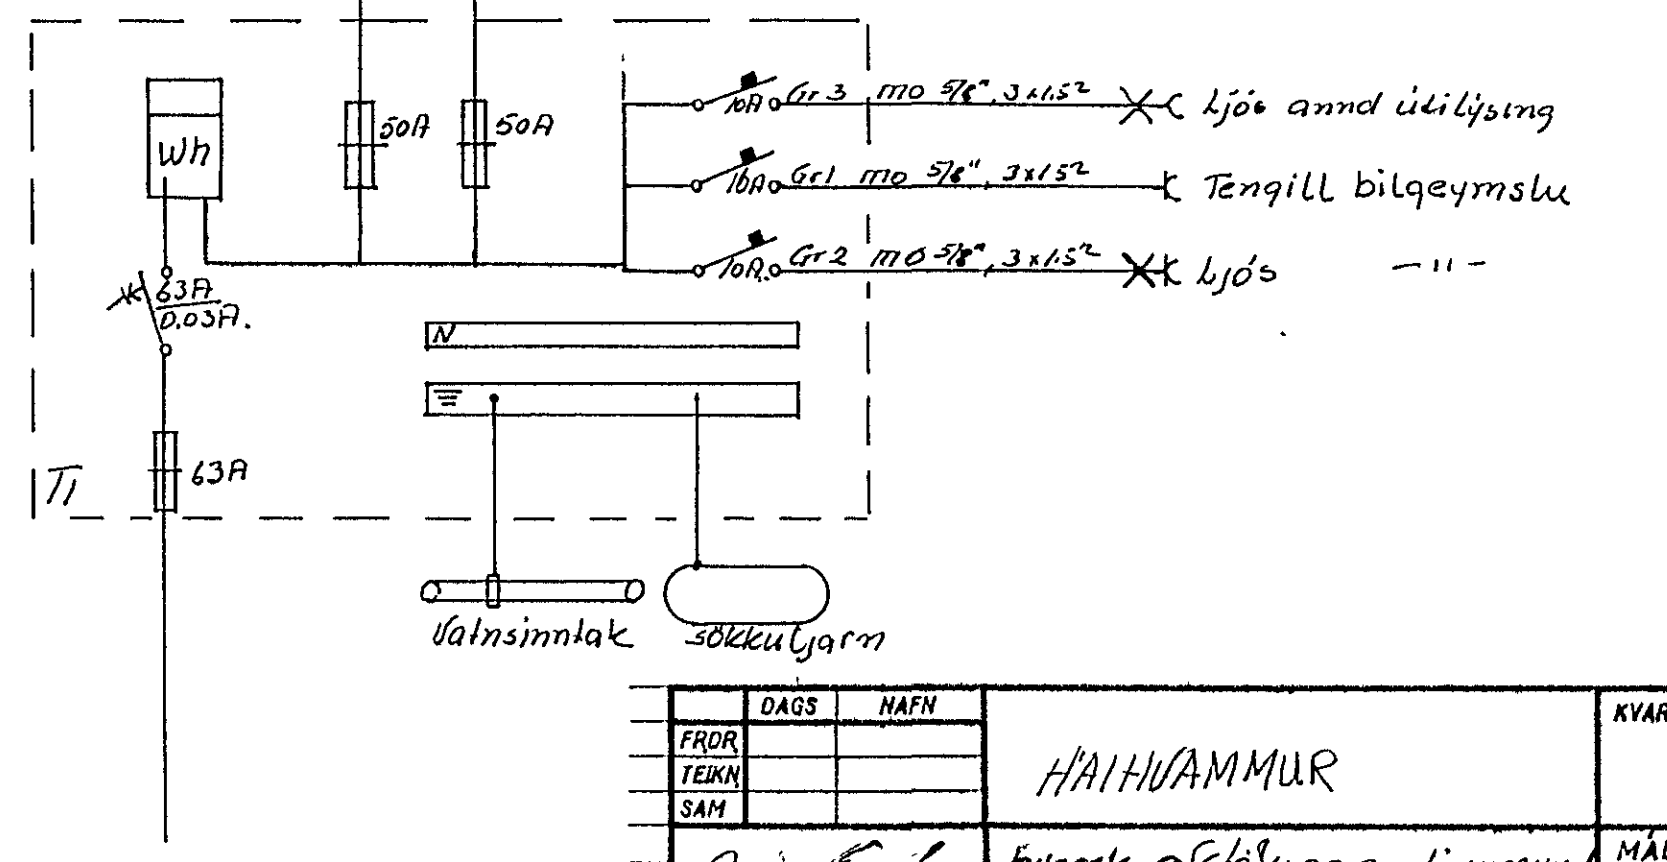

1:100

1:500

	DAGS	HAFN		KVARDI
FRDR			HAIHVAMMUR	
TEIKN				
SAM				
Breyting			MAL	

Jóns Guðman Þverke arslöðu og emblunumynd
Bl. 3 af 3 Júní 1980 6