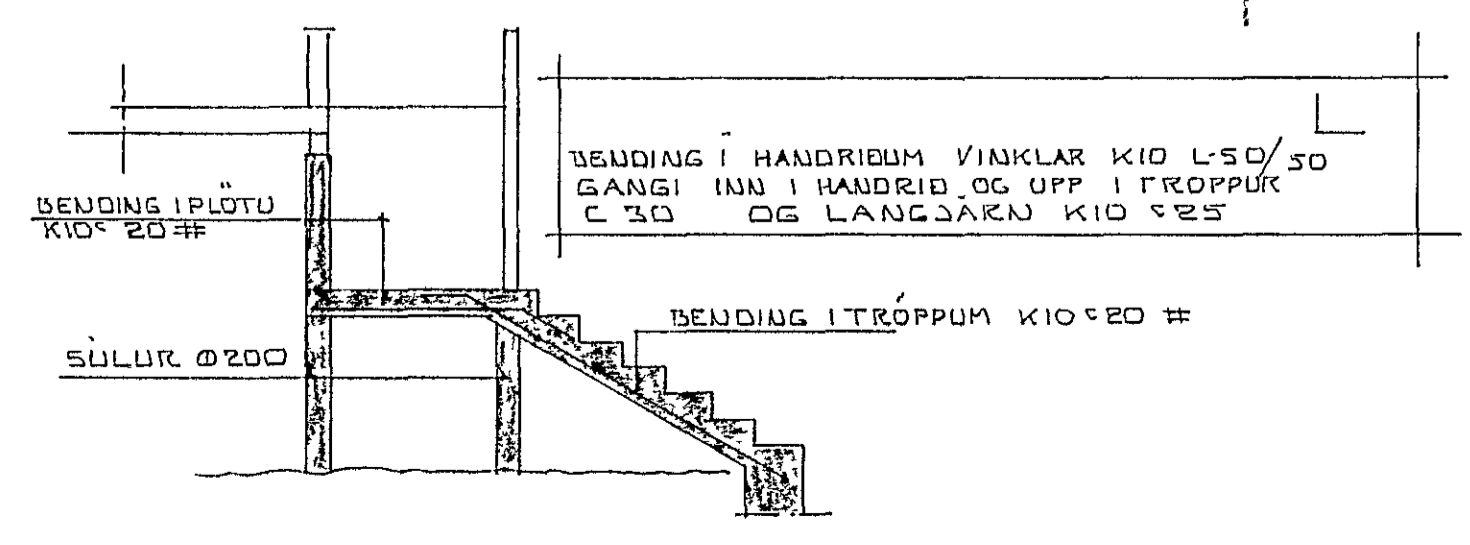

HAIHVAMMUR 4 HAFNARFIRÐI		DAGS. 10 MAI 1981
VEGGIR I KJALLARA & PLATA Y. KJALLARA		REIKNJ <i>Sveinsson</i>
MÆLKV. 150A		TEIKNJ <i>Sveinsson</i>
SIGURÐUR ÞORLEIFSSON TÆKNITR. FTPI		VERK NR 8004
STRANDGÖTU 11 HAFNARFIRÐI SÍMI 54151		BLAD NR 03