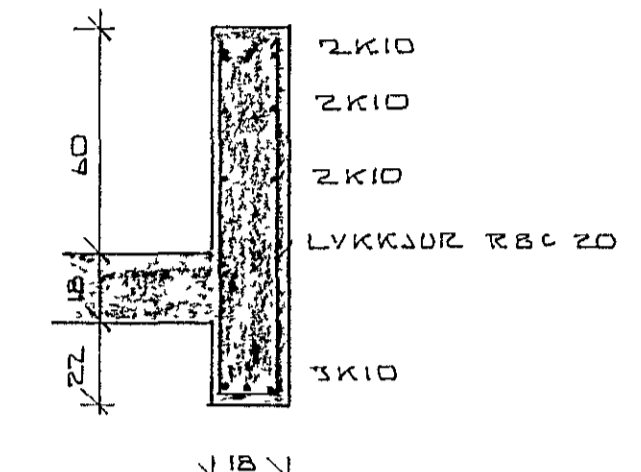

I ÚTVEGGI BÆSEM KEMUR  
EINHLEIDA FÝLLING KOMI  
EINF GRIND I INNI BR  
LÖBK KID 25  
LAR KID 30

ANNAÐ HVERT  
LÖBRET JARN I VEGGJUM  
NÁI 60 CM YFIR EFRI PL

BENDING DÖLMAKERA OG TAPPA  
SETJA EINF GRIND KID 25  
EDA BENDINGE KID 15  
MIÐJA VEGGI