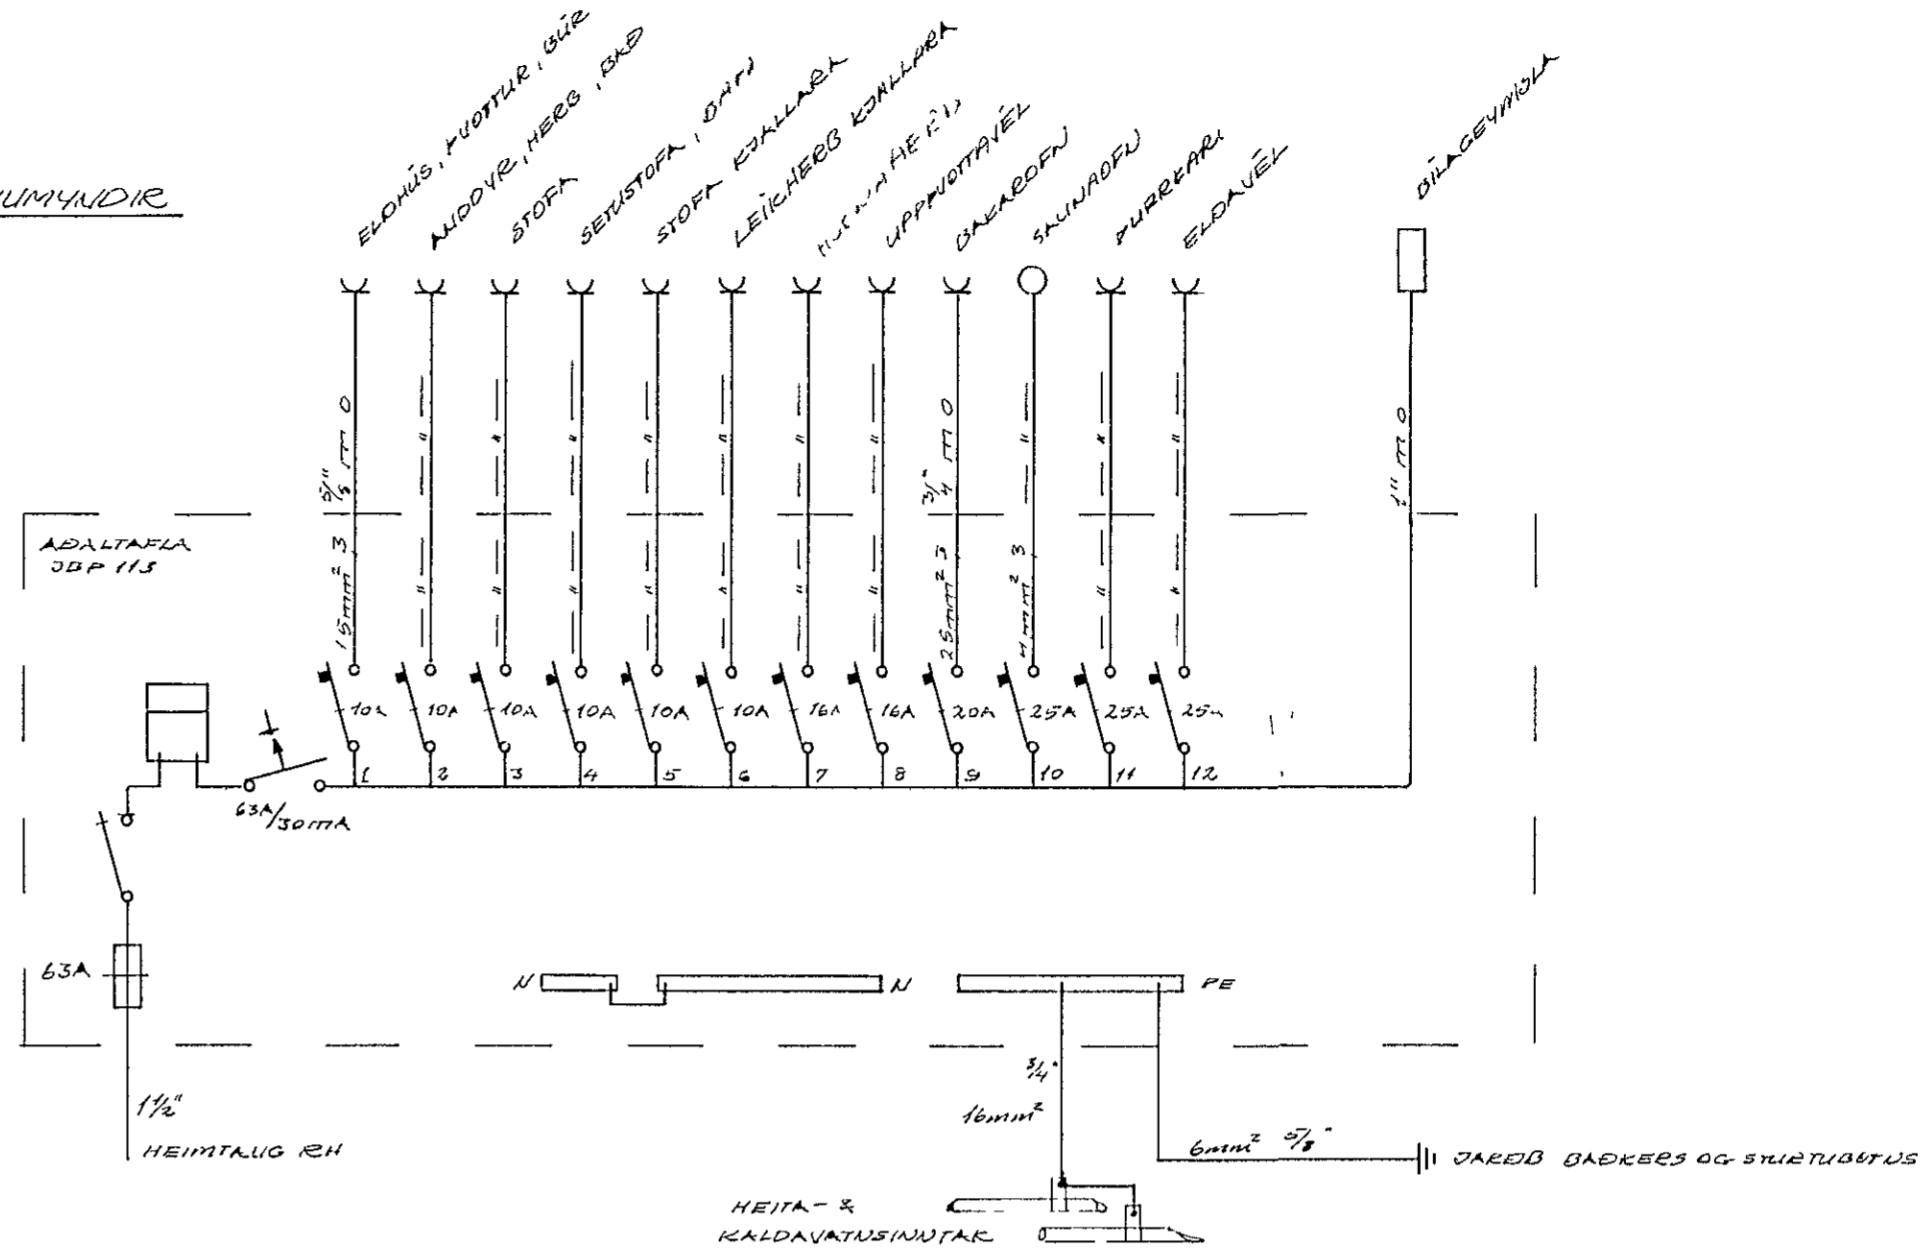

RAFLOGU KJALLARA 1 50

EINLÍNUMYNDIR

SUIÐ 1 100

GÍSLI ARNAR GUINJARSSON 5 77840	
Mkv 1 100 x 1 50	HÁIHVAMMUR 6 HAFNARFIRÐI
Hannað	
Teiknað	RAFLOGU KJALLARA, SUIÐ OG EIN- LÍNUMYNDIR
Yfirfarið	
Dags 9/11 '80	Nr Blað 2 af 2