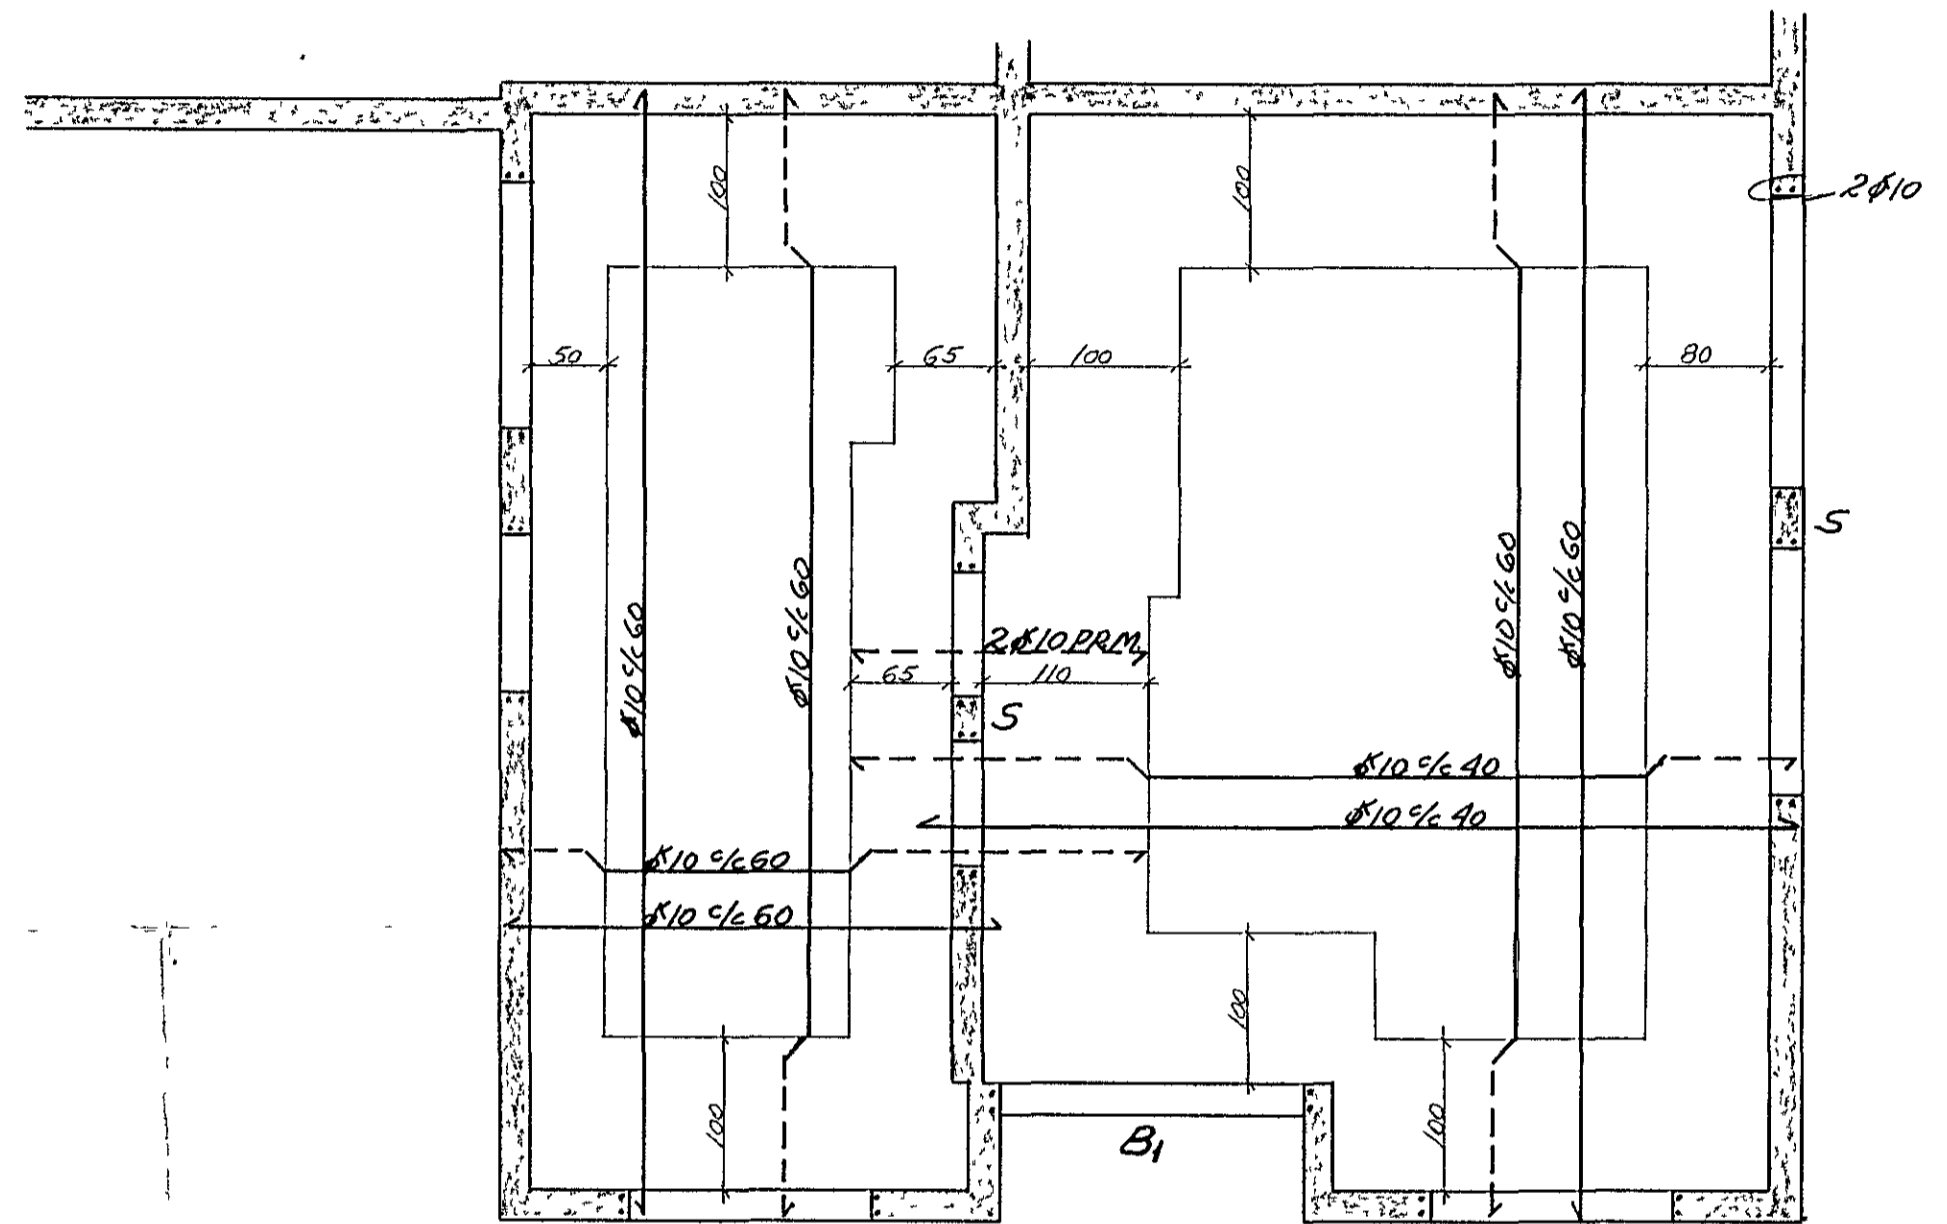

BILSKÜR GRUNNMYND

1:50

PLATA YFIR I. HÆÐ GRUNNMYND

1:50

S: SÚLUR SEM HAFNA 4φ10 LANGJÄRNI OG
LYRURUR φ10 % 15

B1:
Stíð 1:10

ÖLL LANGJÄRNI BEIN, EITGAR UPPBENGJUR

HÁHNVAMMUR 6 HAFNARFIRÐI	HAFTARFIRÐI OKT. '79
PLATA YFIR I. HÆÐ OG BILSKÜR - JÄRMAKÖGN	TEIKN. NR 1A REIKN. HAFT TEIKN. HAFT
HALLDÓR HANNESSON BYGG VERKFR. M.V.F. GUMMARSSUNDI 10 HAFTARFIRÐI 53423	