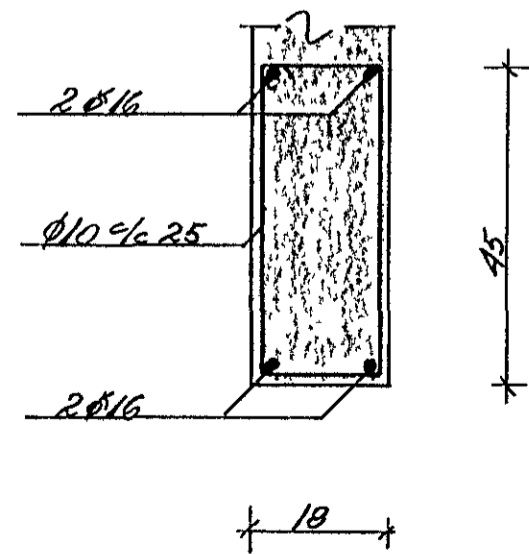

BILSKÜR GRUNNMYND

1:50

PLATA YFIR I. HÆÐ GRUNNMYND

1:50

S: SÚLUR SEM HAFNA 4φ10 LANGJÄRNI OG
LYRURUR φ10 % 15

B1:
Stíð 1:10

ÖLL LANGJÄRNI BEIN, EITGAR UPPBENGJUR

HÁHNVAMMUR 6 HAFNARFIRÐI	HAFTARFIRÐI OKT. '79
PLATA YFIR I. HÆÐ OG BILSKÜR - JÄRMAKÖGN	TEIKN. NR 1A REIKN. HAFT TEIKN. HAFT
HALLDÓR HANNESSON BYGG VERKFR. M.V.F. GUMMARSSUNDI 10 HAFTARFIRÐI 53423	