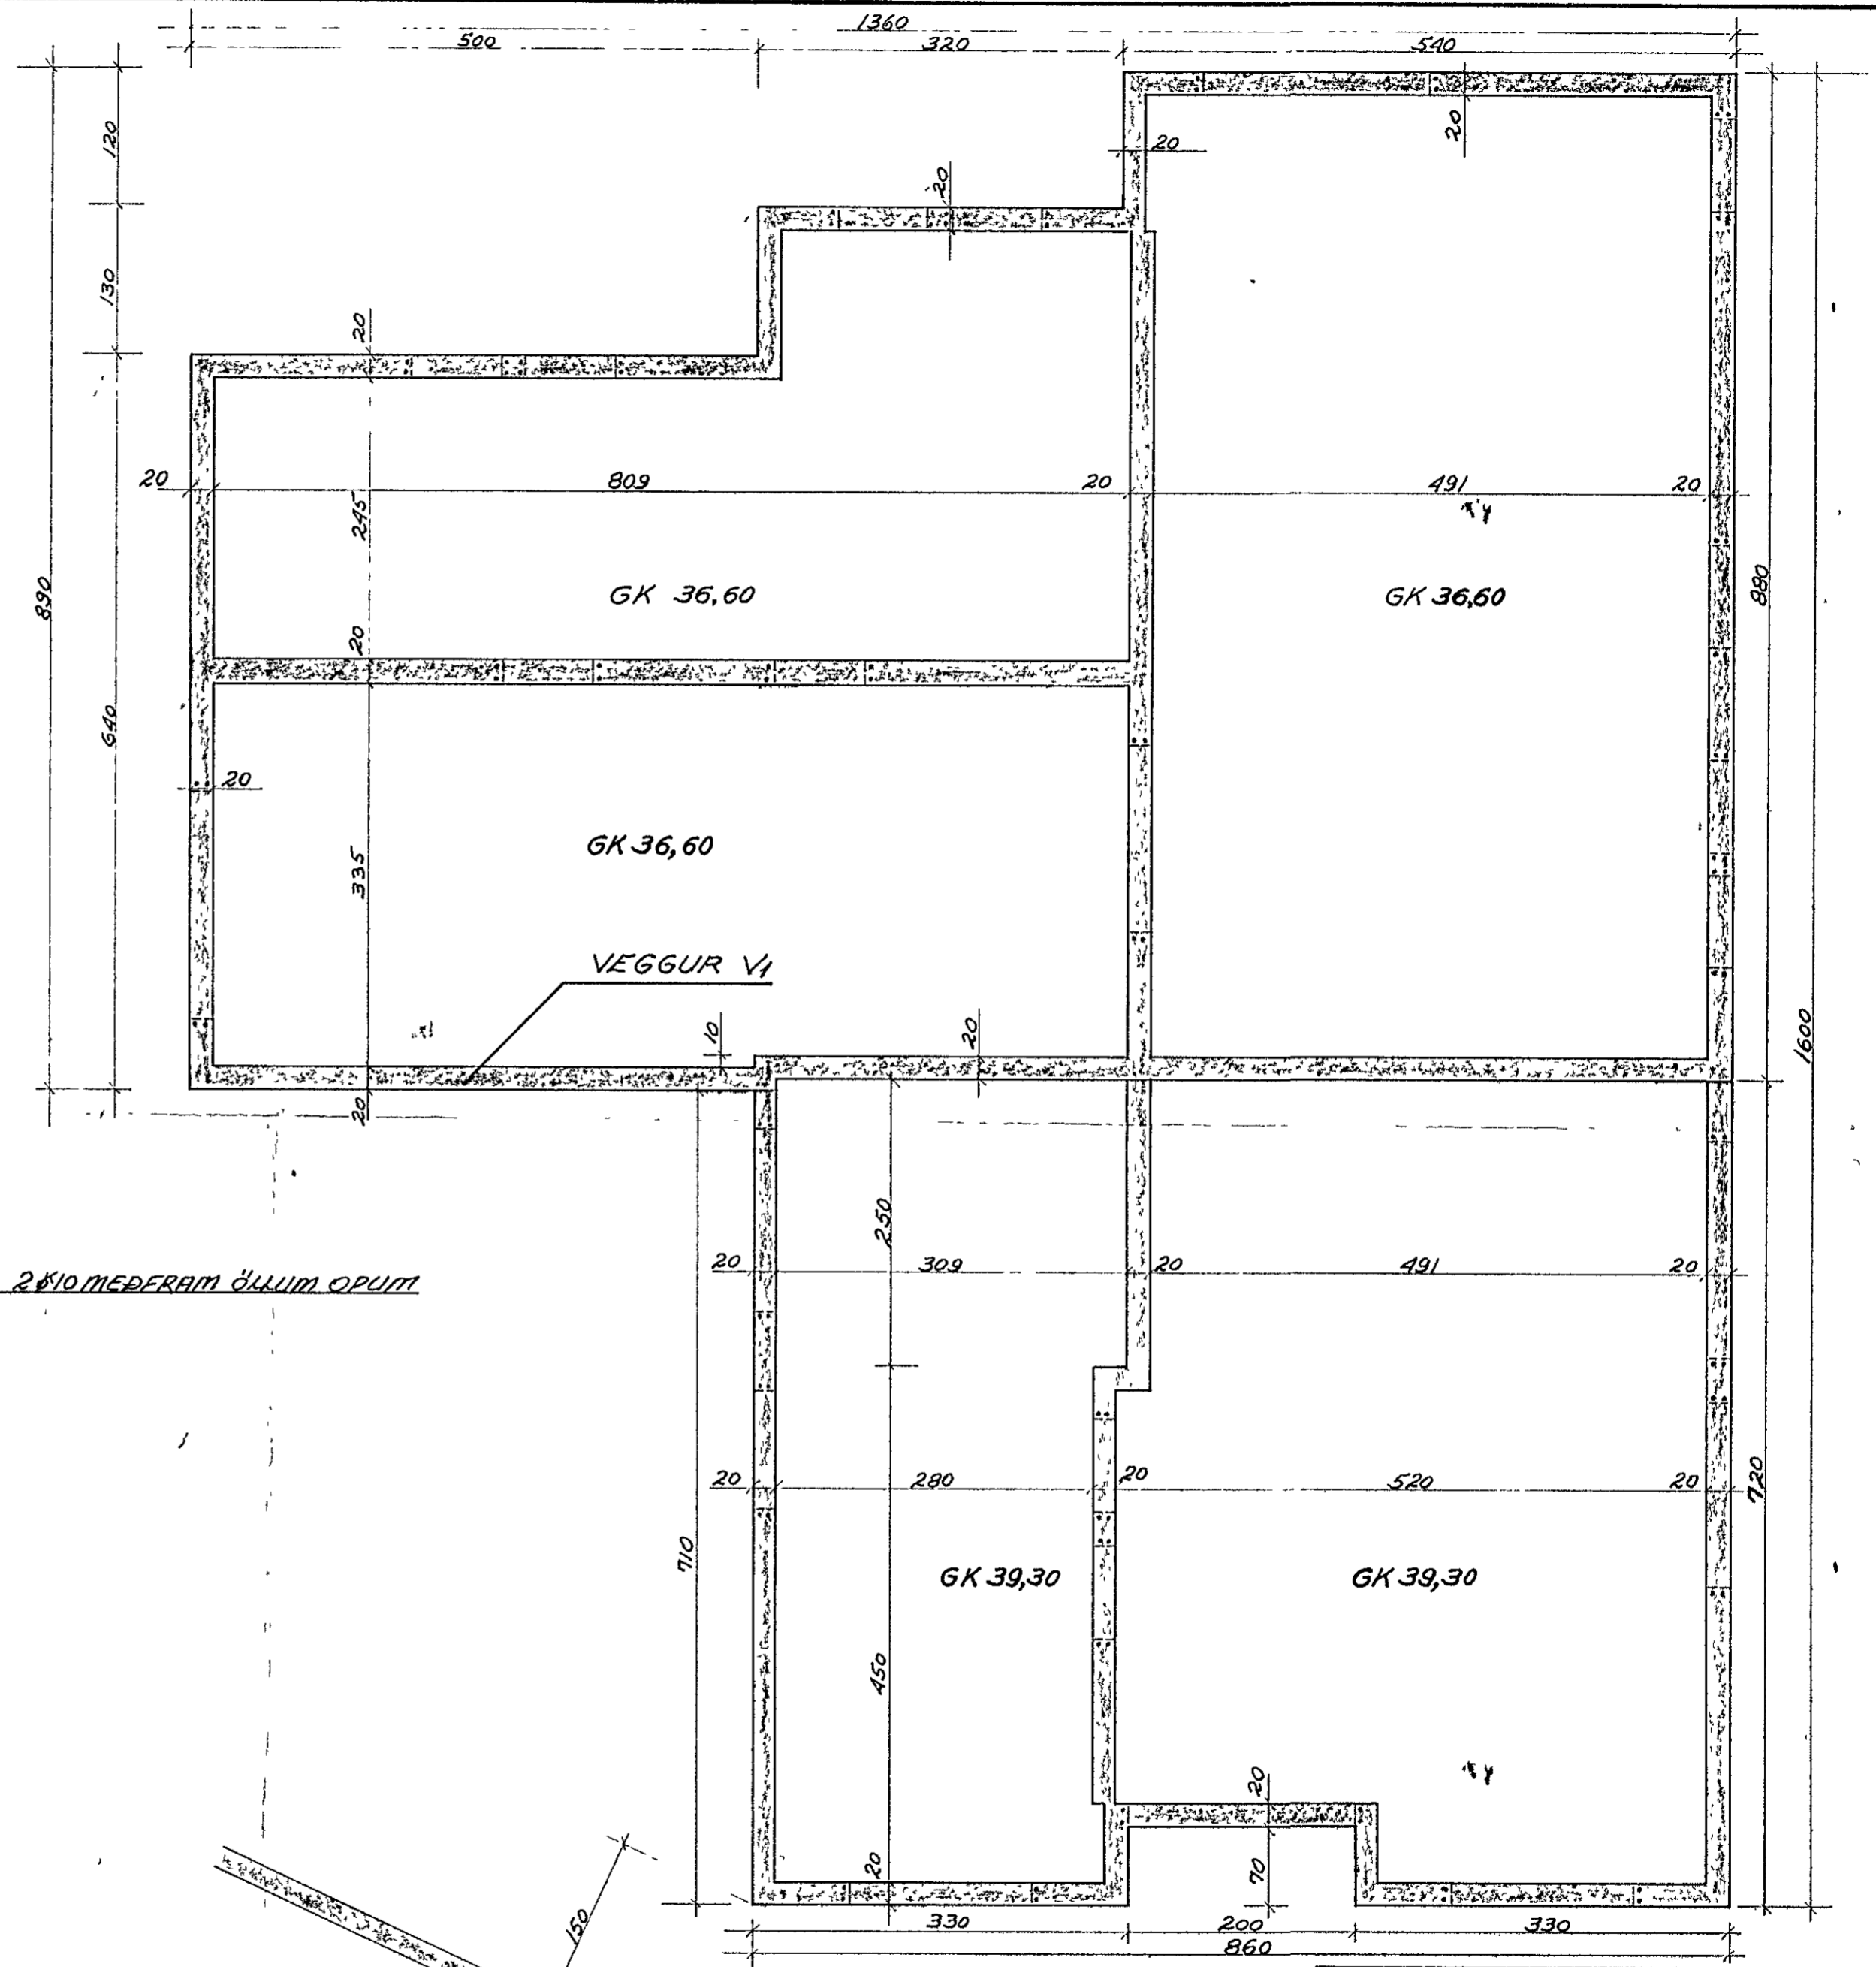

GRUNNMYND

1:50

2810 MEDFRAM ÖLLUM ÖPUM

SNID OG SKÝRINGAR SJA  
TEIKNINGU NR 1.2.

HÁHVAMMUR 6 HAFNARFIRÐI	HAFNARF. SEPT. '79
UNDIRSTÖÐUR	TEIKN.NR. 11.
	REIKN. P.P. TEIKN. P.P.
HALLDÓR HANNESSON BYGG.VERKFR GUNNARSSUNDI 10 HAFNARFIRÐI	