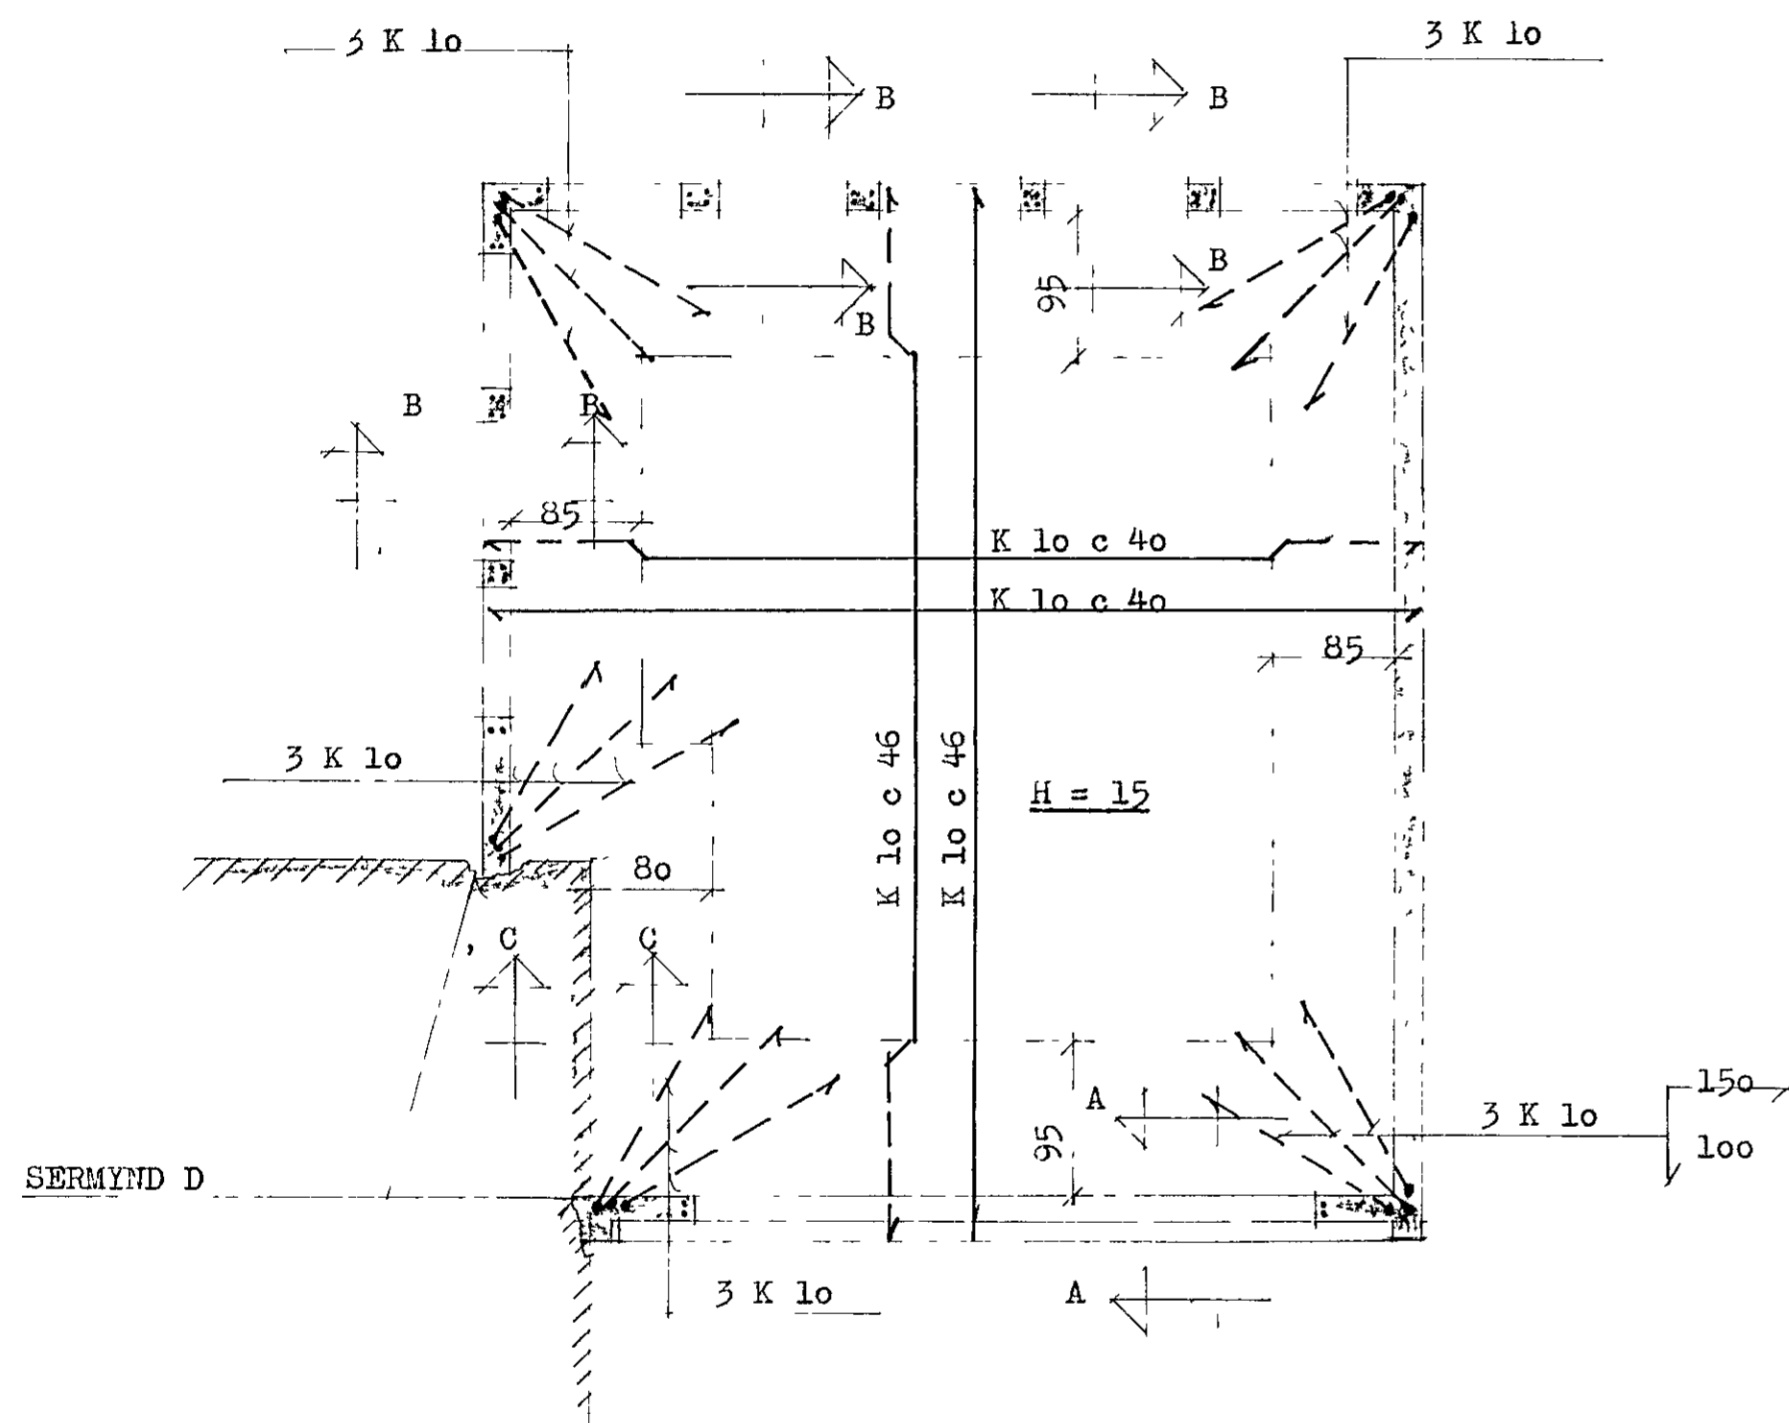

GRUNNMYND 1:50

PLATA VELPUSSAST
 UPP MED OG UNDIR GLUGGUM KOMA 2 K 12
 UPP MED DYRAOFUM KOMA 2 K 12

SNID A - A 1:20

SNID B - B 1:20

SNID C-C 1:20

SERMYND D 1:20
 (GRUNNMYND)

VERKEFNI	MÁL	DAGS
HEIDVANGUR 54	1:50 1:20	JÚLÍ 76
JARNALÖGN I LOFT, VEGGI og BITA BIFREIDARGEYMSLU	TEIKN	BR
GUDNI ÞÓRÐARSON	REIKN	VERK NR
SKÚLATÚNI 6, 3 hæð.	SAMP 9/10	TEIKN NR
SÍMI 14185		1, 0 2