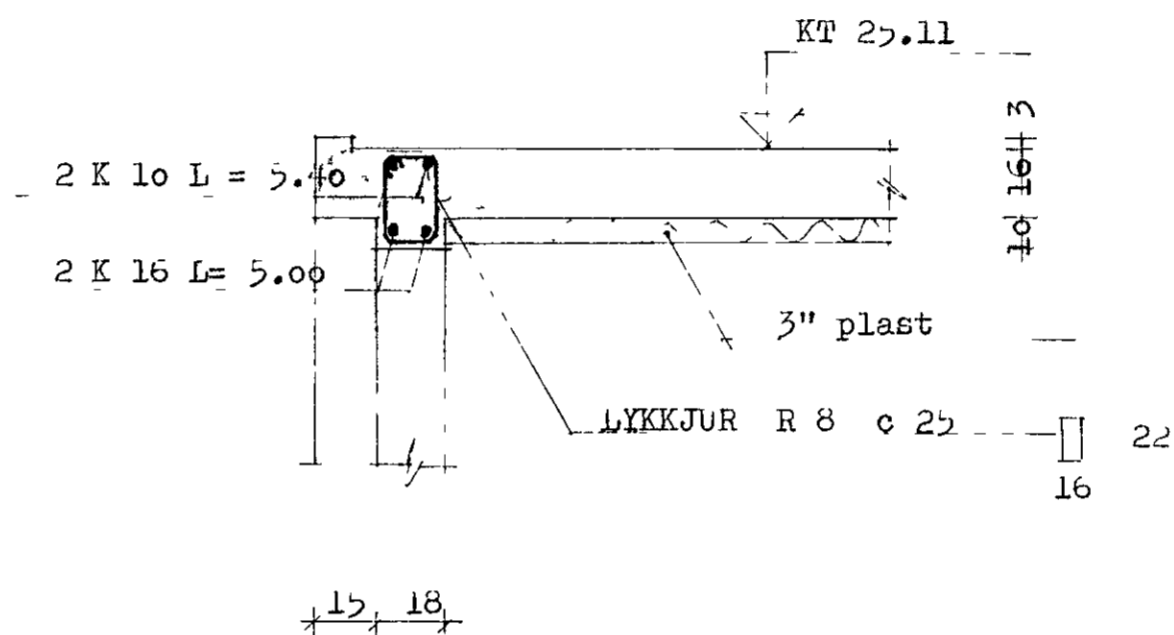

GRUNNMYND 1:50

PLATA VELPUSSAST
 UPP MED OG UNDIR GLUGGUM KOMA 2 K 12
 UPP MED DYRAOFUM KOMA 2 K 12

SNID A - A 1:20

SNID B - B 1:20

SNID C-C 1:20

SERMYND D 1:20
 (GRUNNMYND)

VERKEFNI	MÁL	DAGS
HEIDVANGUR 54	1:50 1:20	JÚLÍ 76
JARNALÖGN I LOFT, VEGGI og BITA BIFREIDARGEYMSLU	TEIKN	BR
GUDNI ÞÓRÐARSON	REIKN	VERK NR
SKÚLATÚNI 6, 3 hæð.	SAMP 9/10	TEIKN NR
SÍMI 14185		1, 0 2