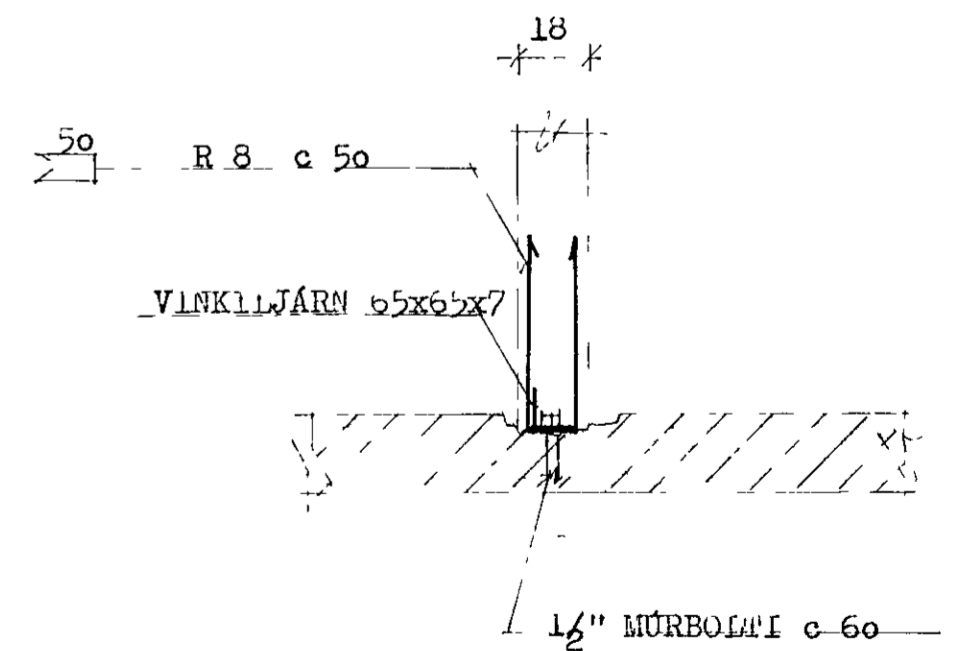

GRUNNMYND 1:50

PLATA VELPUSSAST
 UPP MED OG UNDIR GLUGGUM KOMA 2 K 12
 UPP MED DYRAOFUM KOMA 2 K 12

SNID A - A 1:20

SNID B - B 1:20

SNID C-C 1:20

SERMYND D 1:20
 (GRUNNMYND)

VERKEFNI	MÁL	DAGS
HEIDVANGUR 54	1:50 1:20	JÚLÍ 76
JARNALÖGN I LOFT, VEGGI og BITA BIFREIDARGEYMSLU	TEIKN	BR
GUDNI ÞÓRÐARSON	REIKN	VERK NR
SKÚLATÚNI 6, 3 hæð.	SAMP 9/10	TEIKN NR
SÍMI 14185		1, 0 2