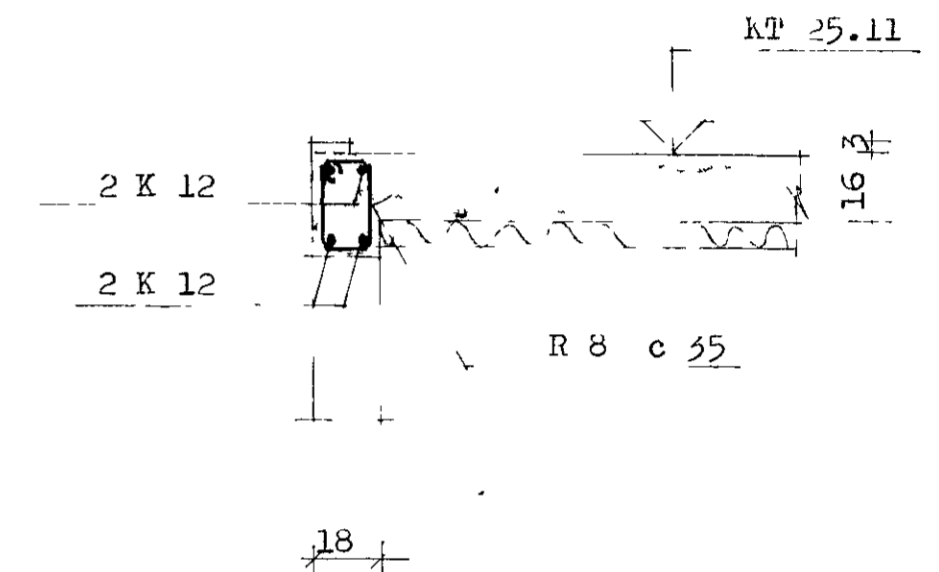

GRUNNMYND 1:50

PLATA VELPUSSAST
 UPP MED OG UNDIR GLUGGUM KOMA 2 K 12
 UPP MED DYRAOFUM KOMA 2 K 12

SNID A - A 1:20

SNID B - B 1:20

SNID C-C 1:20

SERMYND D 1:20
 (GRUNNMYND)

VERKEFNI	MÁL	DAGS
HEIDVANGUR 54	1:50 1:20	JÚLÍ 76
JARNALÖGN I LOFT, VEGGI og BITA BIFREIDARGEYMSLU	TEIKN	BR
GUDNI ÞÓRÐARSON	REIKN	VERK NR
SKÚLATÚNI 6, 3 hæð.	SAMP 9/10	TEIKN NR
SÍMI 14185		1, 0 2