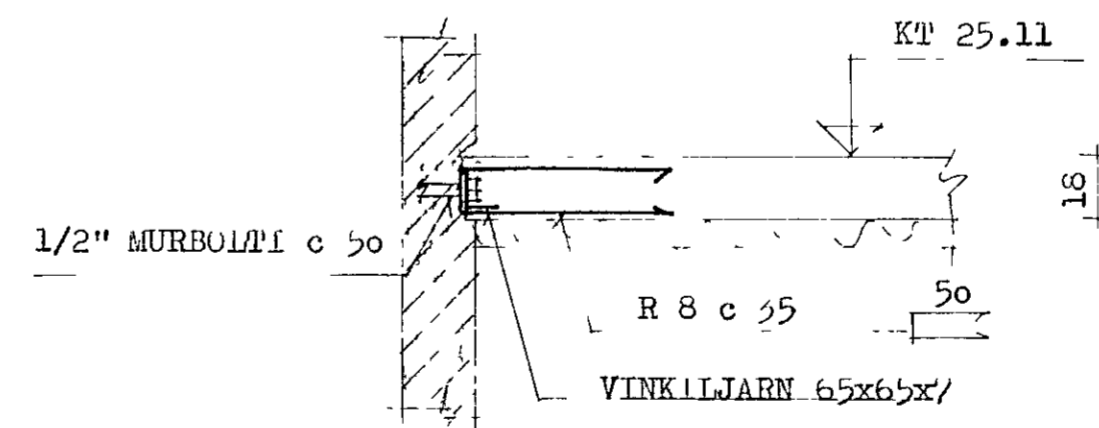

GRUNNMYND 1:50

PLATA VELPUSSAST
 UPP MED OG UNDIR GLUGGUM KOMA 2 K 12
 UPP MED DYRAOFUM KOMA 2 K 12

SNID A - A 1:20

SNID B - B 1:20

SNID C-C 1:20

SERMYND D 1:20
 (GRUNNMYND)

VERKEFNI	MÁL	DAGS
HEIDVANGUR 54	1:50 1:20	JÚLÍ 76
JARNALÖGN I LOFT, VEGGI og BITA BIFREIDARGEYMSLU	TEIKN	BR
GUDNI ÞÓRÐARSON	REIKN	VERK NR
SKÚLATÚNI 6, 3 hæð.	SAMP 9/10	TEIKN NR
SÍMI 14185		1, 0 2